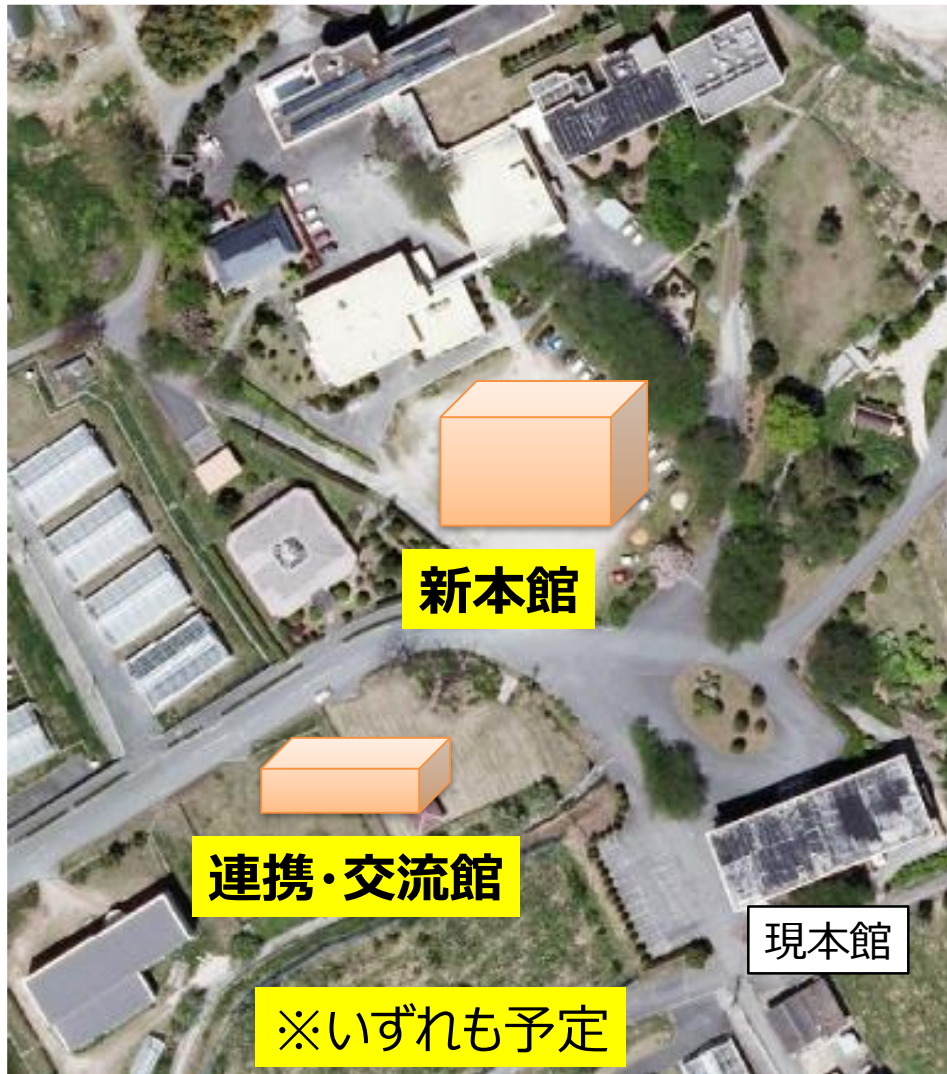

「農林業の知と技の拠点」 整備の進捗状況について

山口県
防府市

拠点整備の主な内容

新本館

農業試験場、農業大学校、林業指導センターを
集約し、研究と教育が一体となった**知と技の拠点**

連携・交流館

県民に開かれた農産加工支援施設「オープンラボ」
等を備える**連携・交流の拠点**

その他付帯施設

研究・研修に必要な温室・ハウス・作業舎など

2022年度（令和4年度）の供用開始を目指し整備

土木工事のイメージ

※いずれも予定

拠点整備のイメージ (拠点施設)

拠点における新たな取組

農林業に雇用と活力を創出！