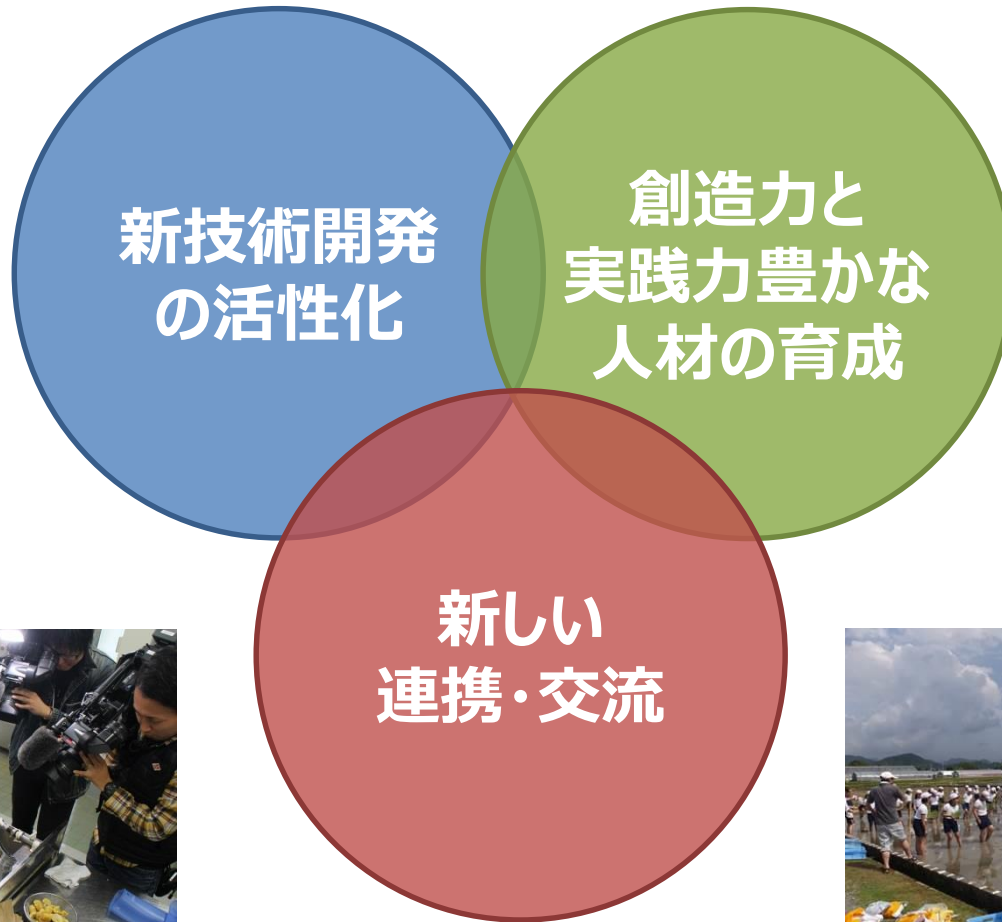

「農林業の知と技の拠点」 整備の進捗状況について

山口県
防府市

拠点整備の主な内容

新本館

農業試験場、農業大学校、林業指導センターを
集約し、研究と教育が一体となった**知と技の拠点**

連携・交流館

県民に開かれた農産加工支援施設「オープンラボ」
等を備える**連携・交流の拠点**

その他付帯施設

研究・研修に必要な温室・ハウス・作業舎など

2022年度（令和4年度）の供用開始を目指し整備

土木工事のイメージ

※いずれも予定

拠点整備のイメージ (拠点施設)

拠点における新たな取組

農林業に雇用と活力を創出！