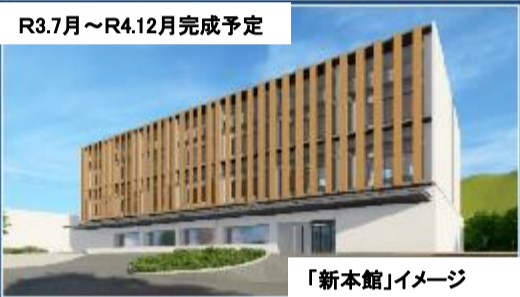

⑧ 林業研修エリア

⑦ 飼料・資材庫 <R3.7月完成>

⑥ 果樹研究ほ場整備

⑤ 土壌・病害虫研究ほ場整備

④ 農業機械格納庫 <R3.6月完成>

③ 野菜作業舎・温室 <R3.11月完成>

⑨ 林業研究エリア

① 新本館

R3.7月～R4.12月完成予定

「新本館」イメージ

新本館 <建設中>

R4.3月上旬 現在

② 連携・交流館

R3.9月～R4.12月完成予定

「連携・交流館」イメージ

連携・交流館 <建設中>

R4.3月上旬 現在

- ・外部ほ場(防府市大道) 水田約5ha
- ・外部作業舎 2棟・1,680㎡

拠点本部(防府市牟礼)敷地面積 約47.7ha

新本館	3,299㎡
連携・交流館	874㎡
農業 屋外研修・研究施設	14棟・4,145㎡
林業 屋外研修・研究施設	4棟・1,305㎡