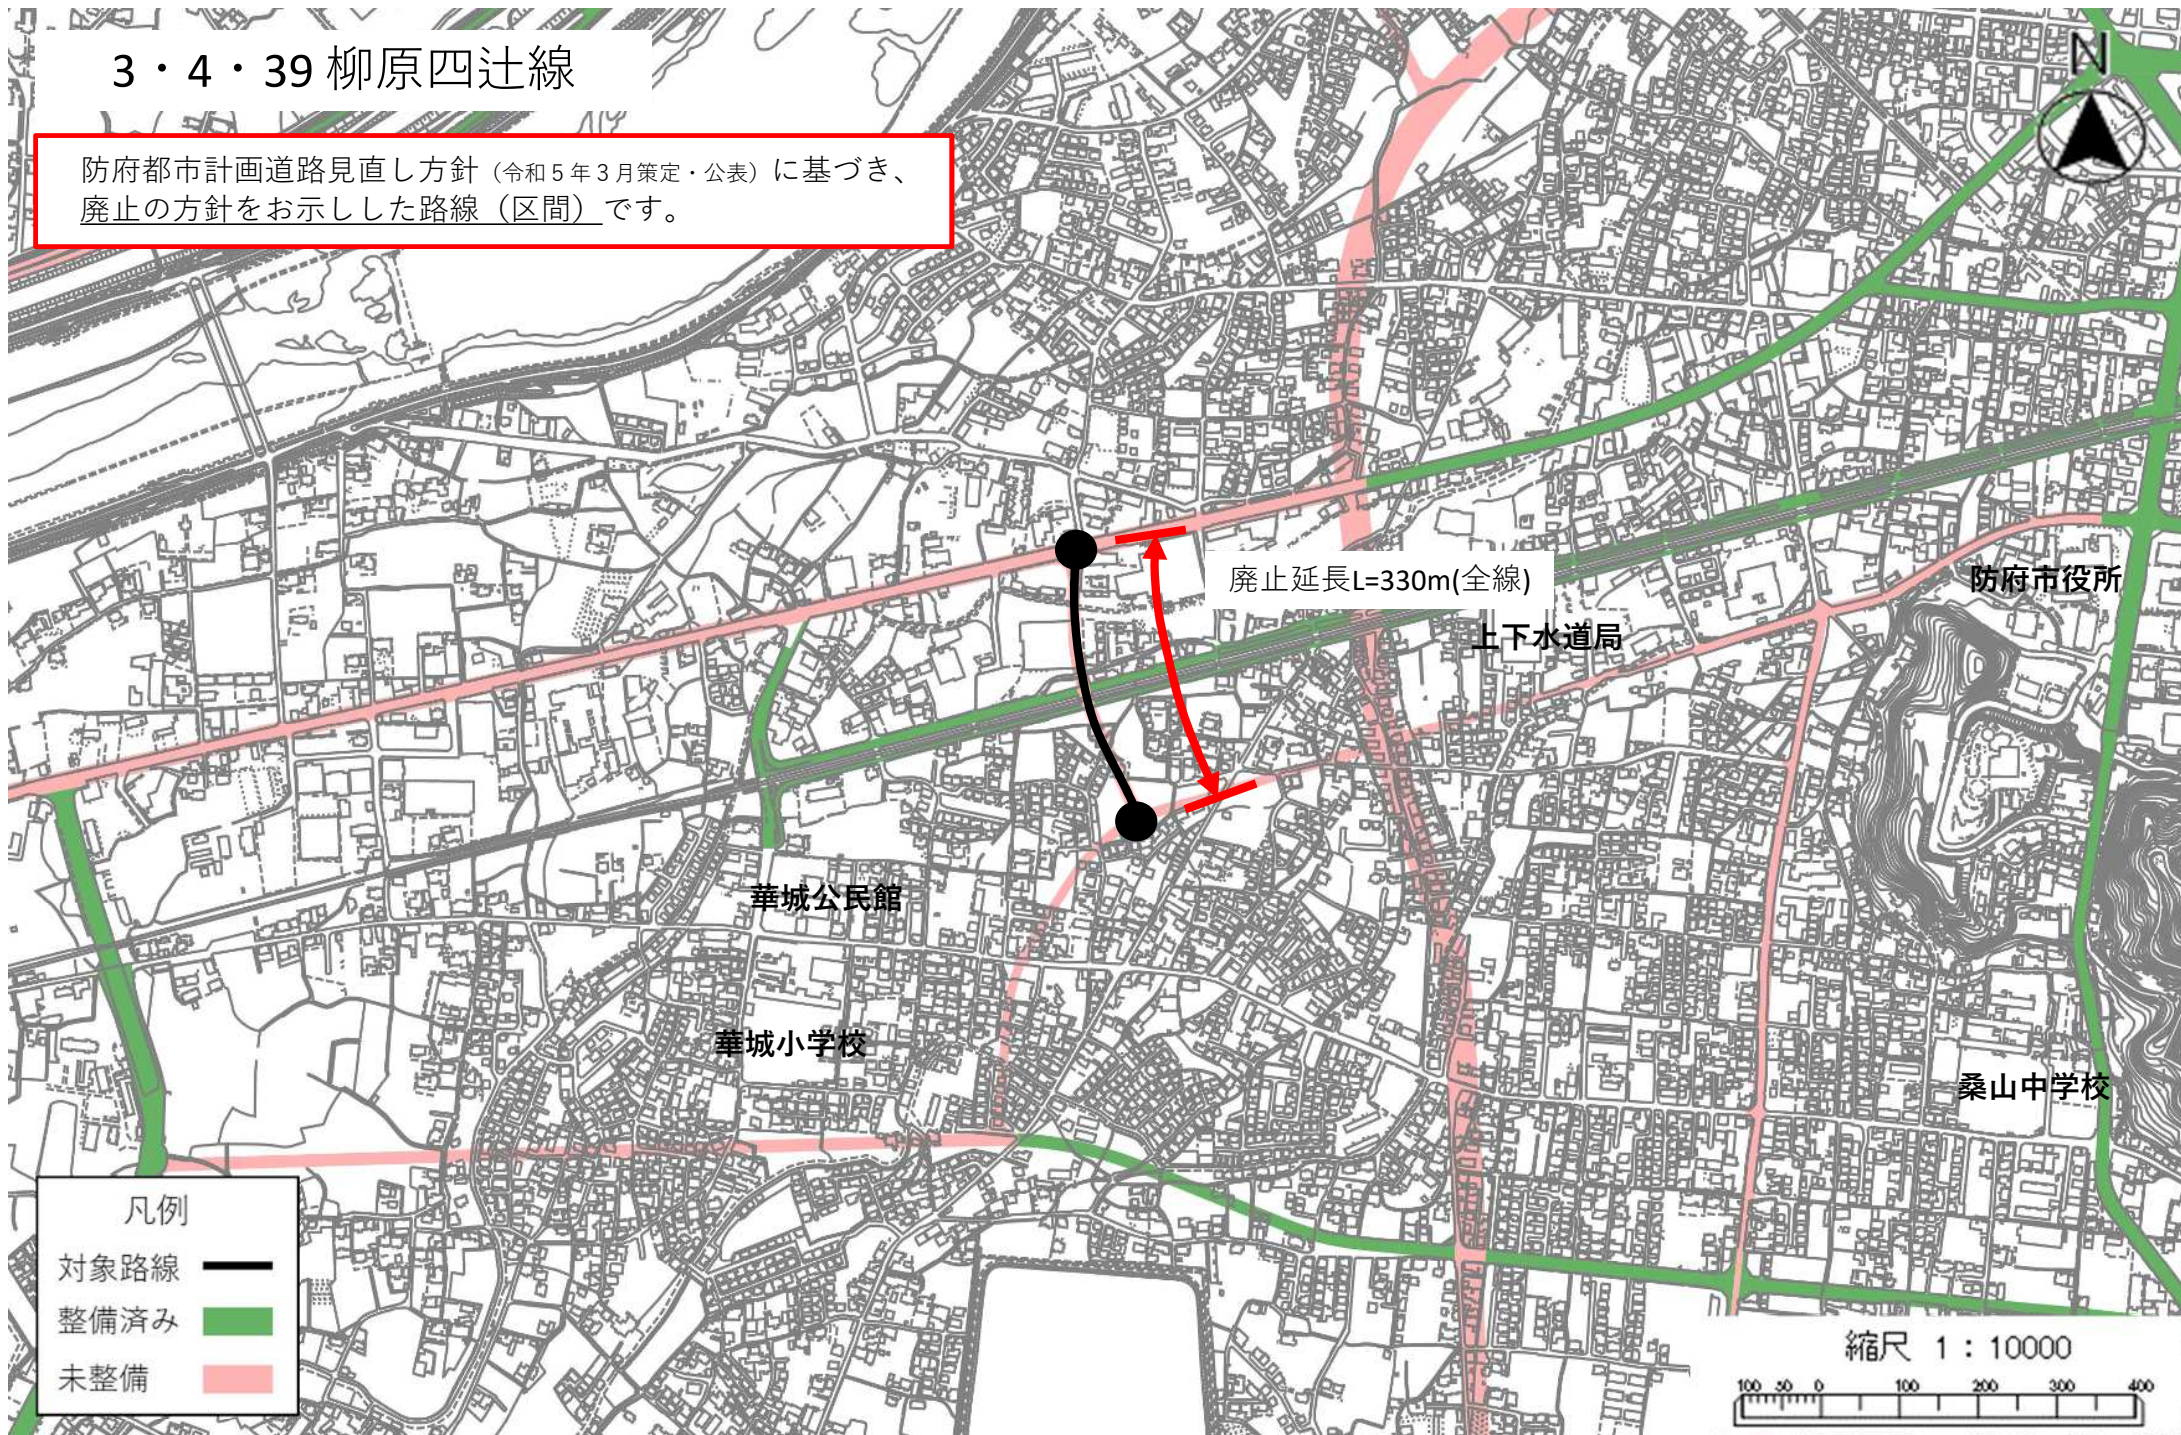

### 3・4・39 柳原四辻線

防府都市計画道路見直し方針（令和5年3月策定・公表）に基づき、  
廃止の方針をお示した路線（区間）です。

凡例

- 対象路線 ———
- 整備済み ■■■
- 未整備 ■■■

縮尺 1 : 10000