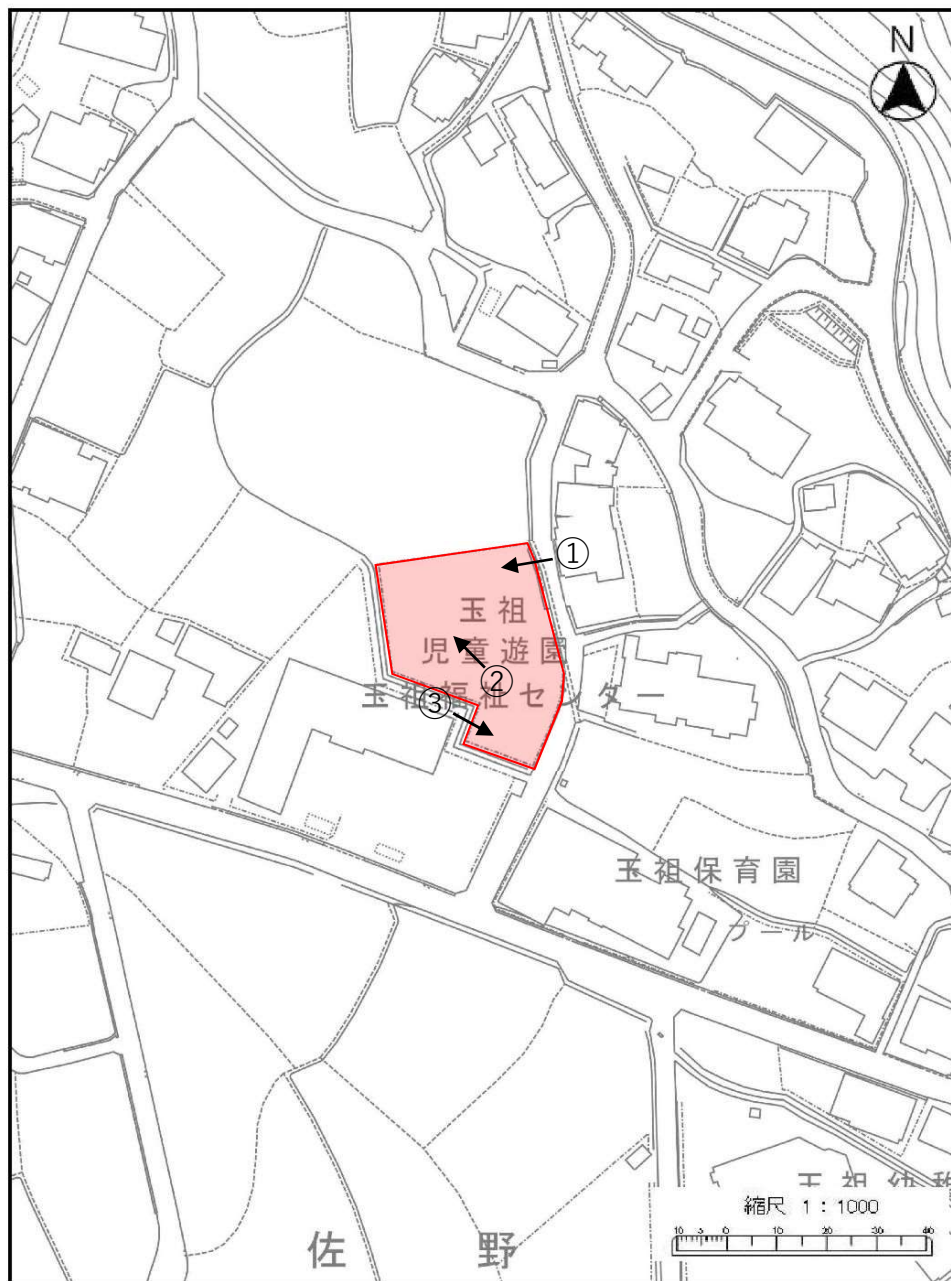

玉祖 玉祖児童遊園

現地写真

既設遊具

- ・4連ブランコ
- ・ジャングルジム
- ・複合遊具
- ・砂場