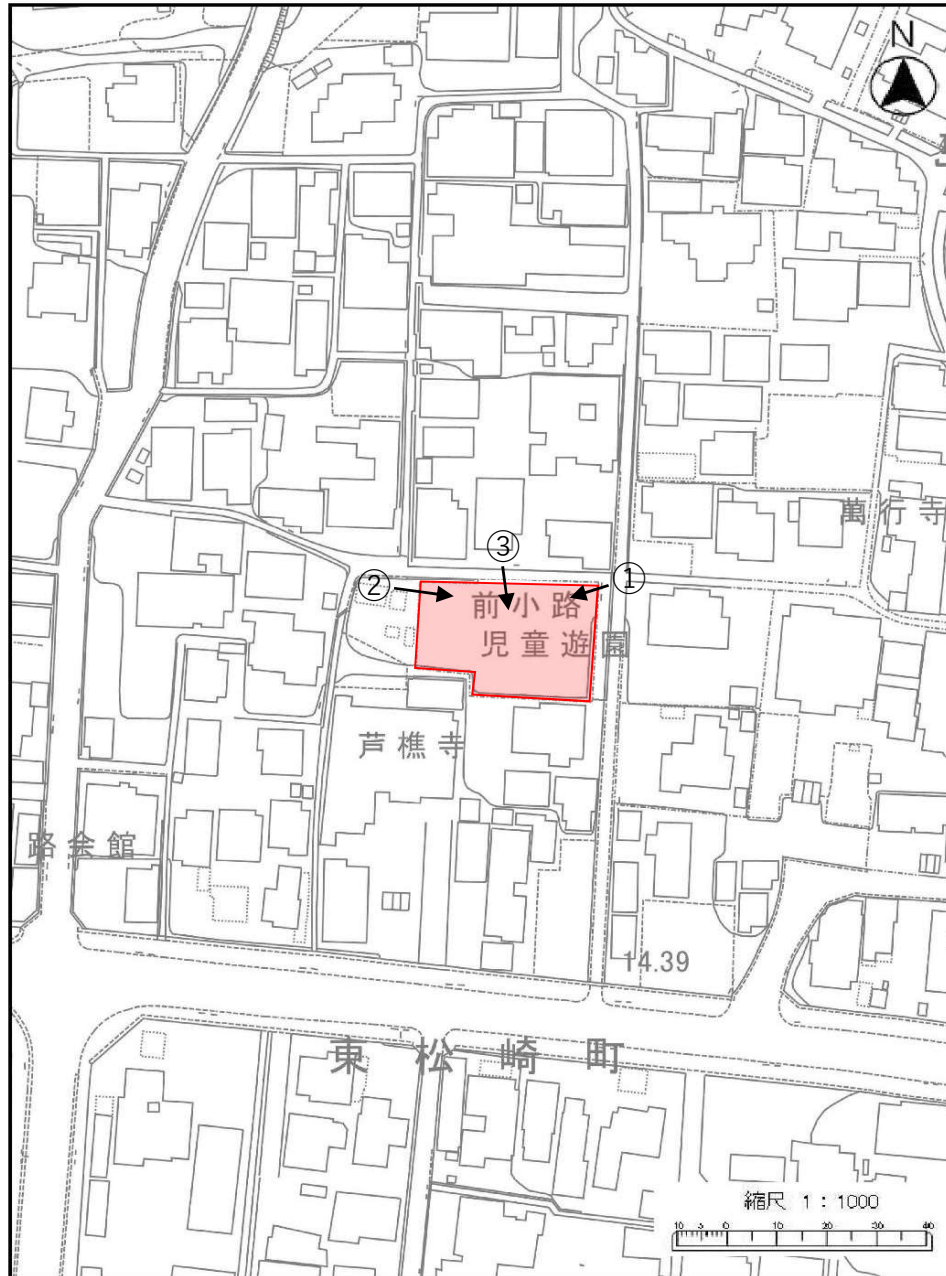

松崎 前小路児童遊園

現地写真

既設遊具

- ・2連ブランコ
- ・2連鉄棒
- ・すべり台
- ・ジャングルジム
- ・シーソー