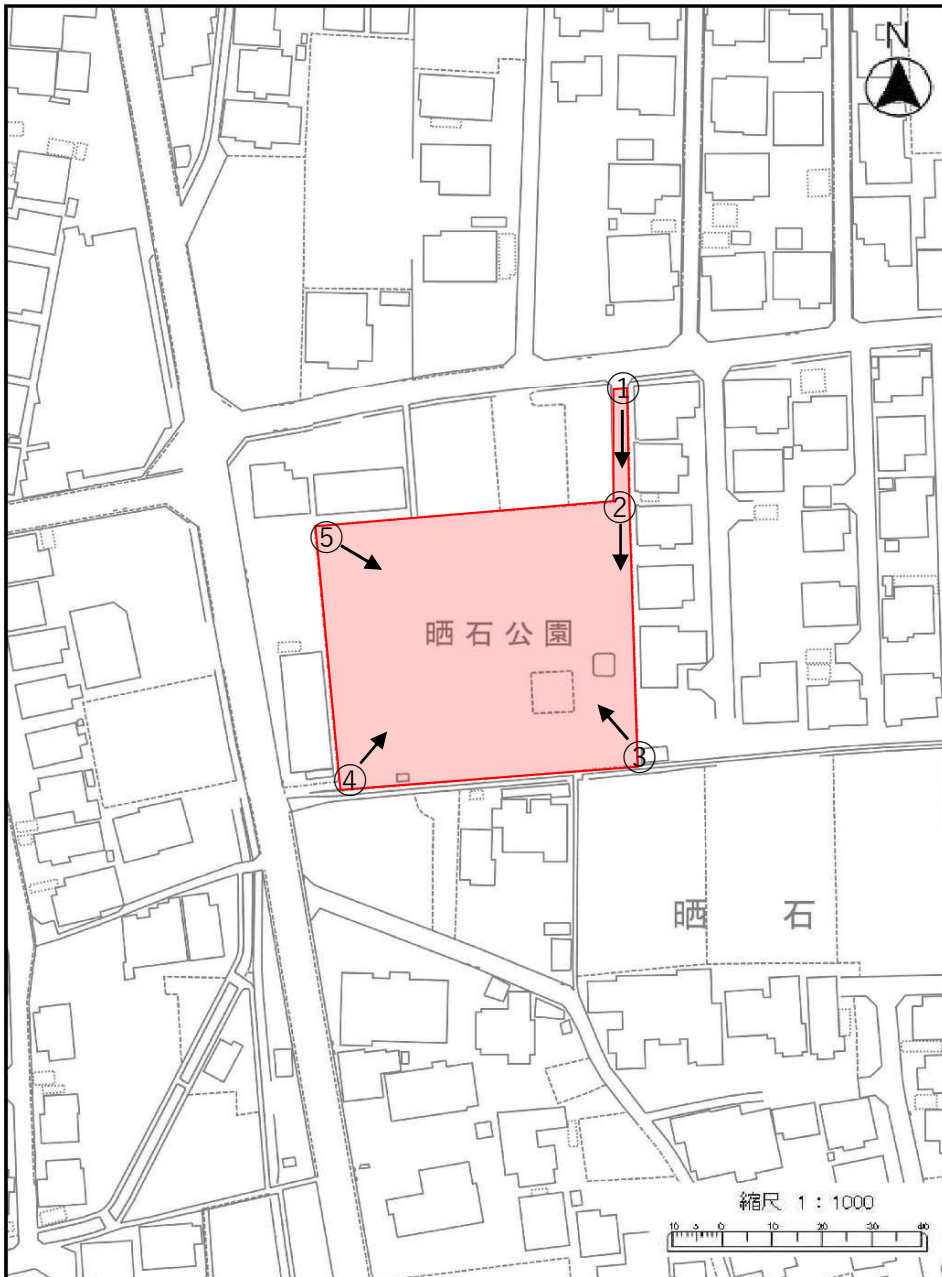

現地写真

既設遊具

- ・4連ブランコ
- ・3連鉄棒
- ・すべり台(撤去予定)
- ・砂場

牟礼南 牟礼児童遊園

現地写真

- 既設遊具
- ・4連ブランコ
 - ・複合遊具
 - ・砂場

勝間 防府市記念モデル児童遊園

現地写真

既設遊具

- ・4連ブランコ
- ・ローラーすべり台
- ・複合遊具
- ・ターザンロープ
- ・置物遊具×3
- ・スイング遊具×3
- ・砂場

松崎 前小路児童遊園

現地写真

既設遊具

- ・2連ブランコ
- ・2連鉄棒
- ・すべり台
- ・ジャングルジム
- ・シーソー

華浦 晒石公園

現地写真