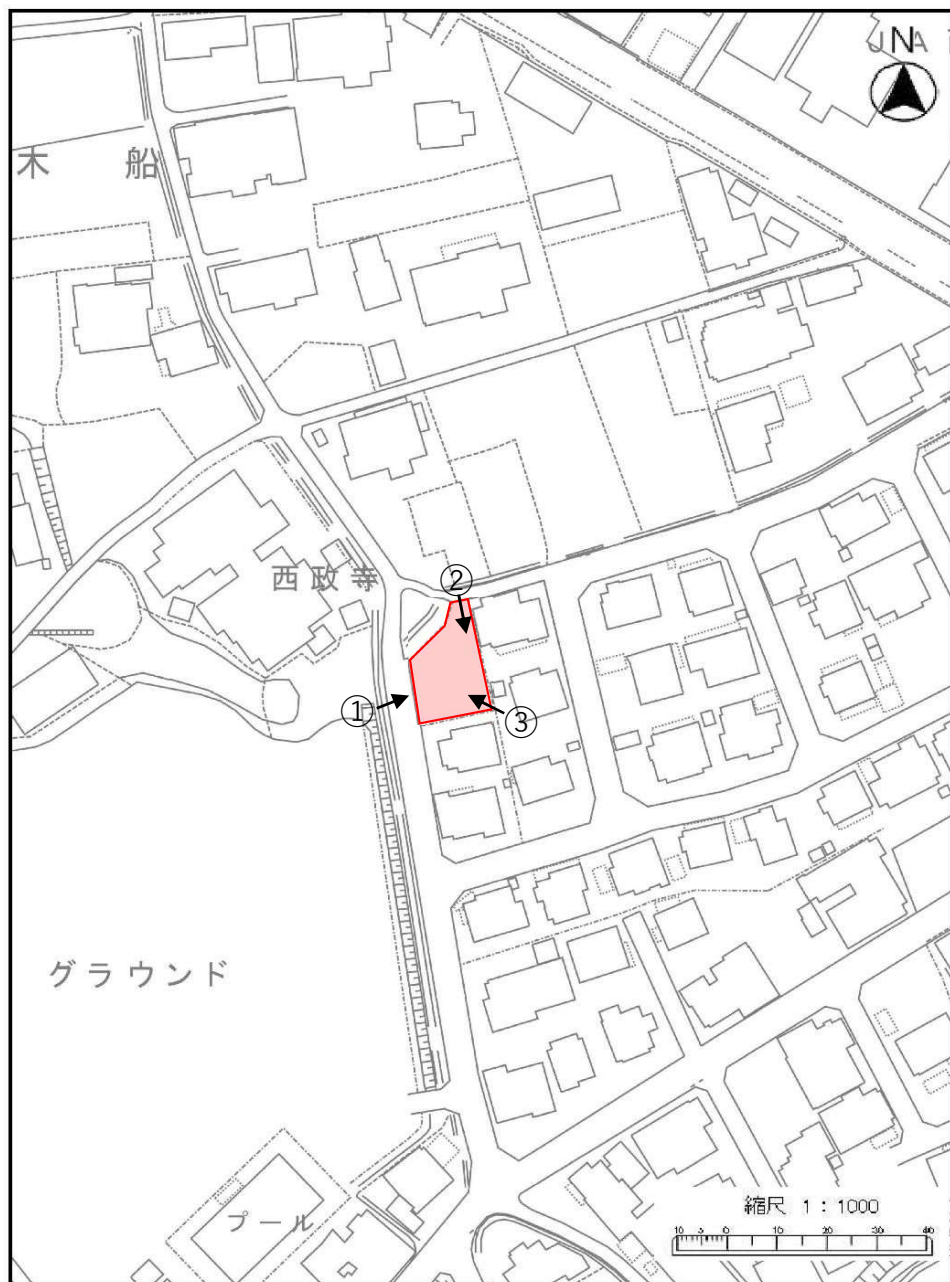

西浦 木船開発広場

現地写真

既設遊具
・2連ブランコ