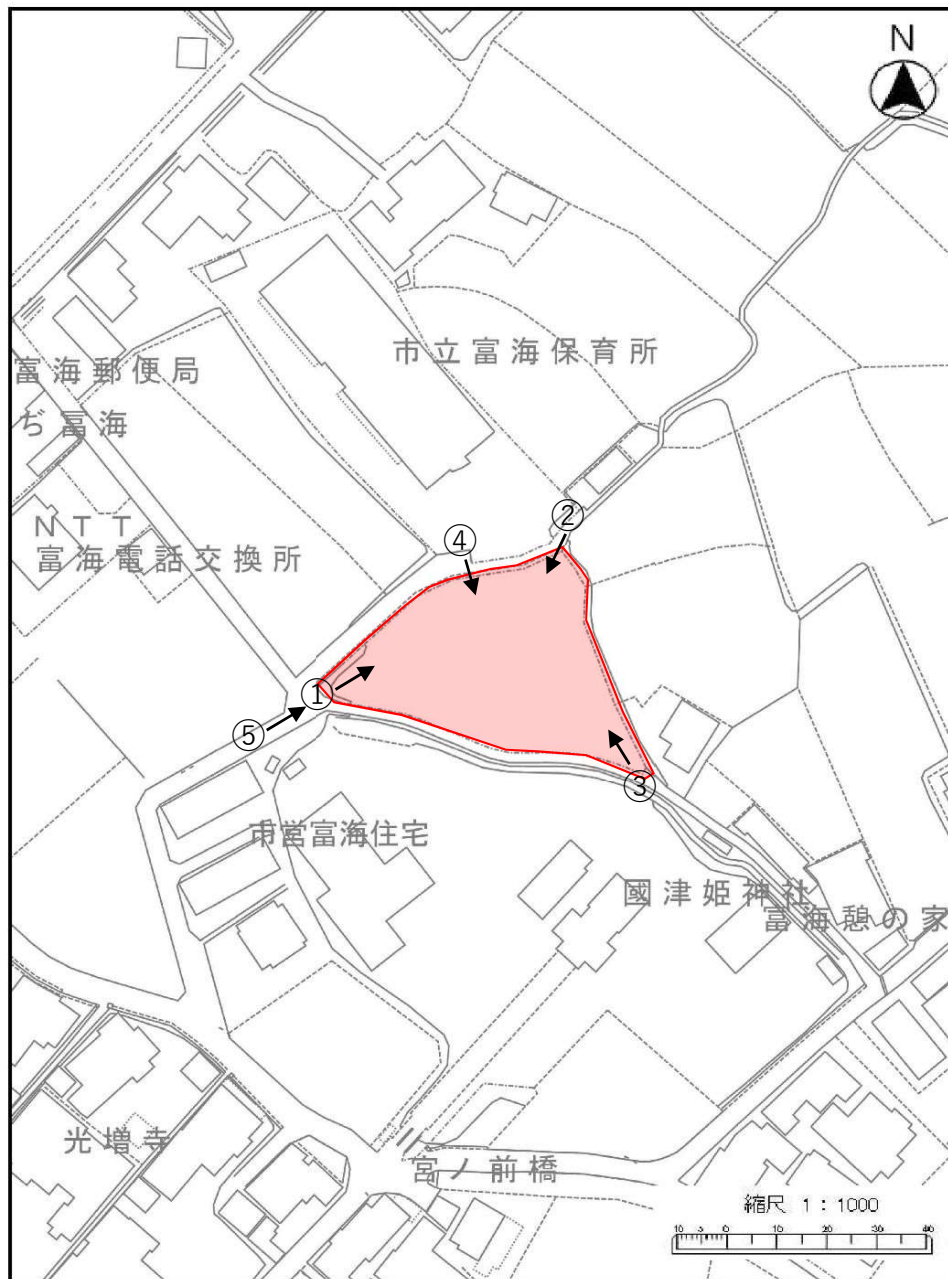

参考資料 1
遊具設置候補箇所図

参考資料2

現地写真、既設遊具

富海 脇公園

現地写真

既設遊具

- ・4連ブランコ
- ・4連鉄棒
- ・すべり台
- ・砂場

牟礼 岩畠公園

現地写真

既設遊具

- ・4連ブランコ
- ・3連鉄棒
- ・すべり台(撤去予定)
- ・砂場

牟礼南 牟礼児童遊園

現地写真

- 既設遊具
- ・4連ブランコ
 - ・複合遊具
 - ・砂場

勝間 防府市記念モデル児童遊園

現地写真