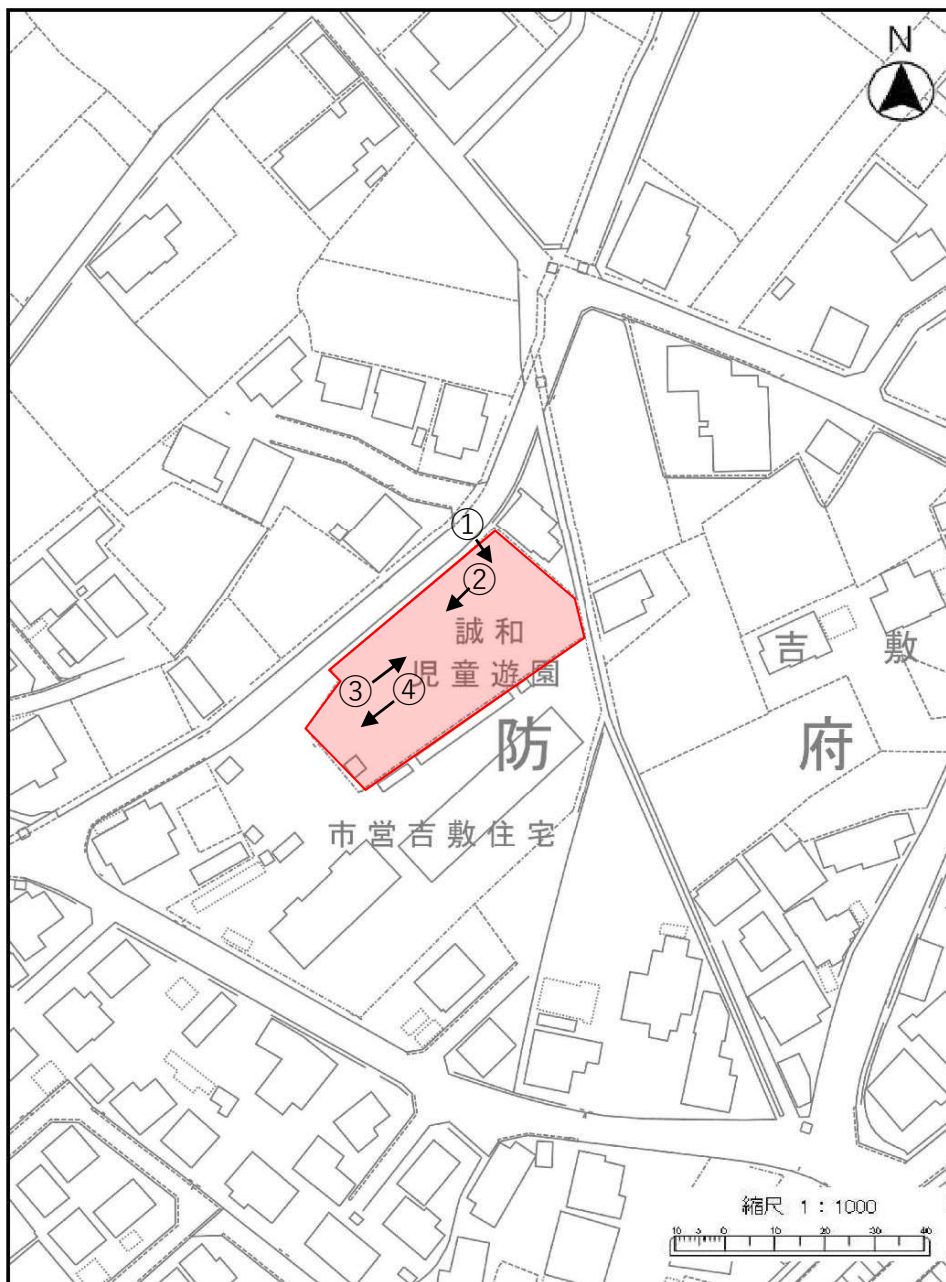

現地写真

- 既設遊具
- ・4連ブランコ
 - ・すべり台
 - ・砂場

西浦 木船開発広場

現地写真

既設遊具
・2連ブランコ

華城 華城公園

現地写真

- 既設遊具
- ・4連ブランコ
 - ・3連鉄棒
 - ・複合遊具
 - ・砂場

佐波 日の出広場児童遊園

現地写真

- 既設遊具
- ・3連鉄棒
 - ・シーソー
 - ・砂場

小野 真尾公会堂

現地写真

既設遊具
・無し

右田 誠和児童遊園

現地写真