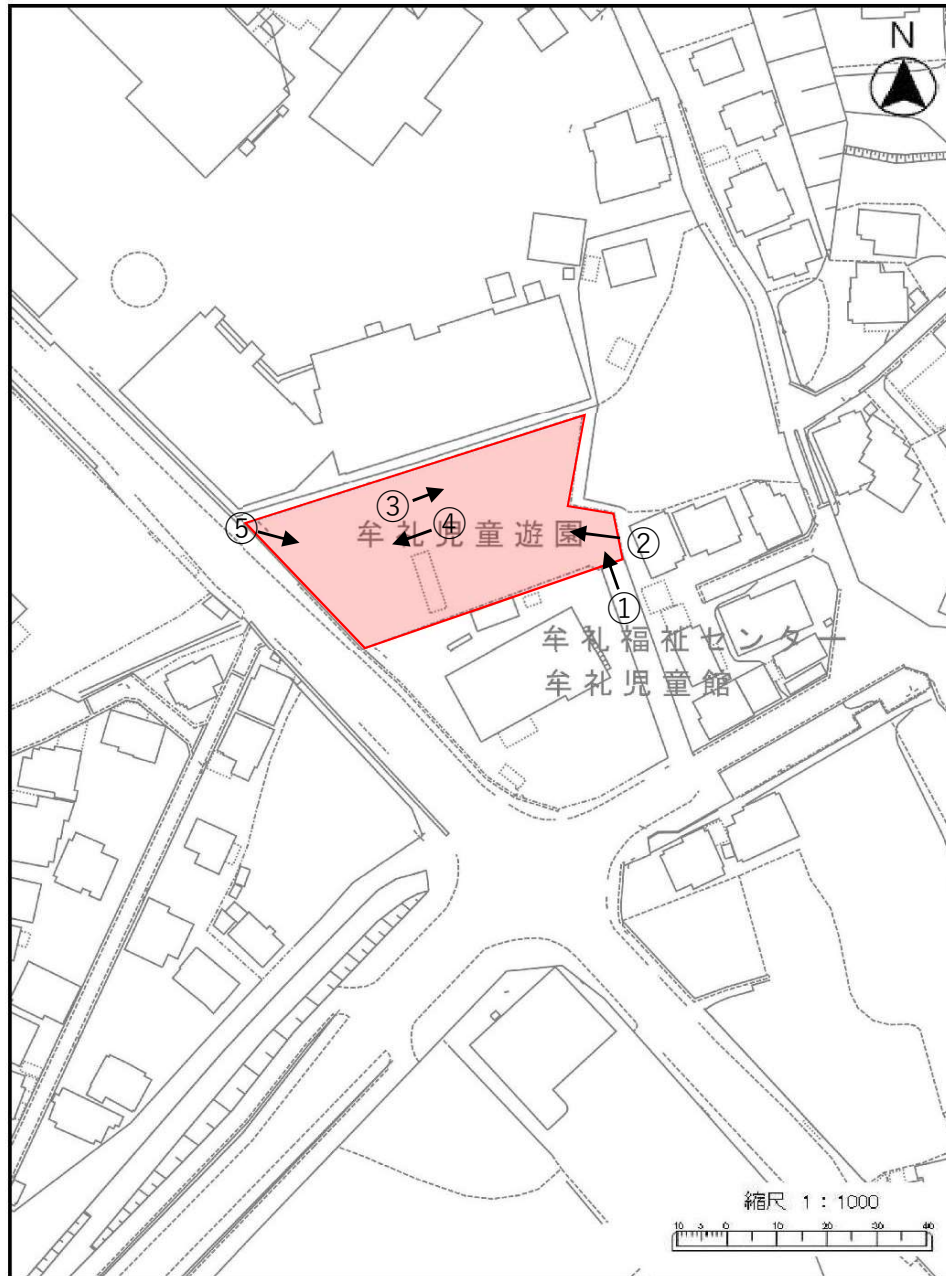

参考資料 1
遊具設置候補箇所図

参考資料2

現地写真、既設遊具

富海 脇公園

現地写真

既設遊具

- ・4連ブランコ
- ・4連鉄棒
- ・すべり台
- ・砂場

牟礼 岩畠公園

現地写真

既設遊具

- ・4連ブランコ
- ・3連鉄棒
- ・すべり台(撤去予定)
- ・砂場

牟礼南 牟礼児童遊園

現地写真

- 既設遊具
- ・4連ブランコ
 - ・複合遊具
 - ・砂場

勝間 防府市記念モデル児童遊園

現地写真

- 既設遊具
- ・4連ブランコ
 - ・すべり台
 - ・チェーン遊具(撤去予定)
 - ・砂場

新田 東須賀公園

現地写真

- 既設遊具
- ・4連ブランコ
 - ・すべり台
 - ・砂場

野島 野島港待合所

現地写真

既設遊具
・無し

中関 新前町公園