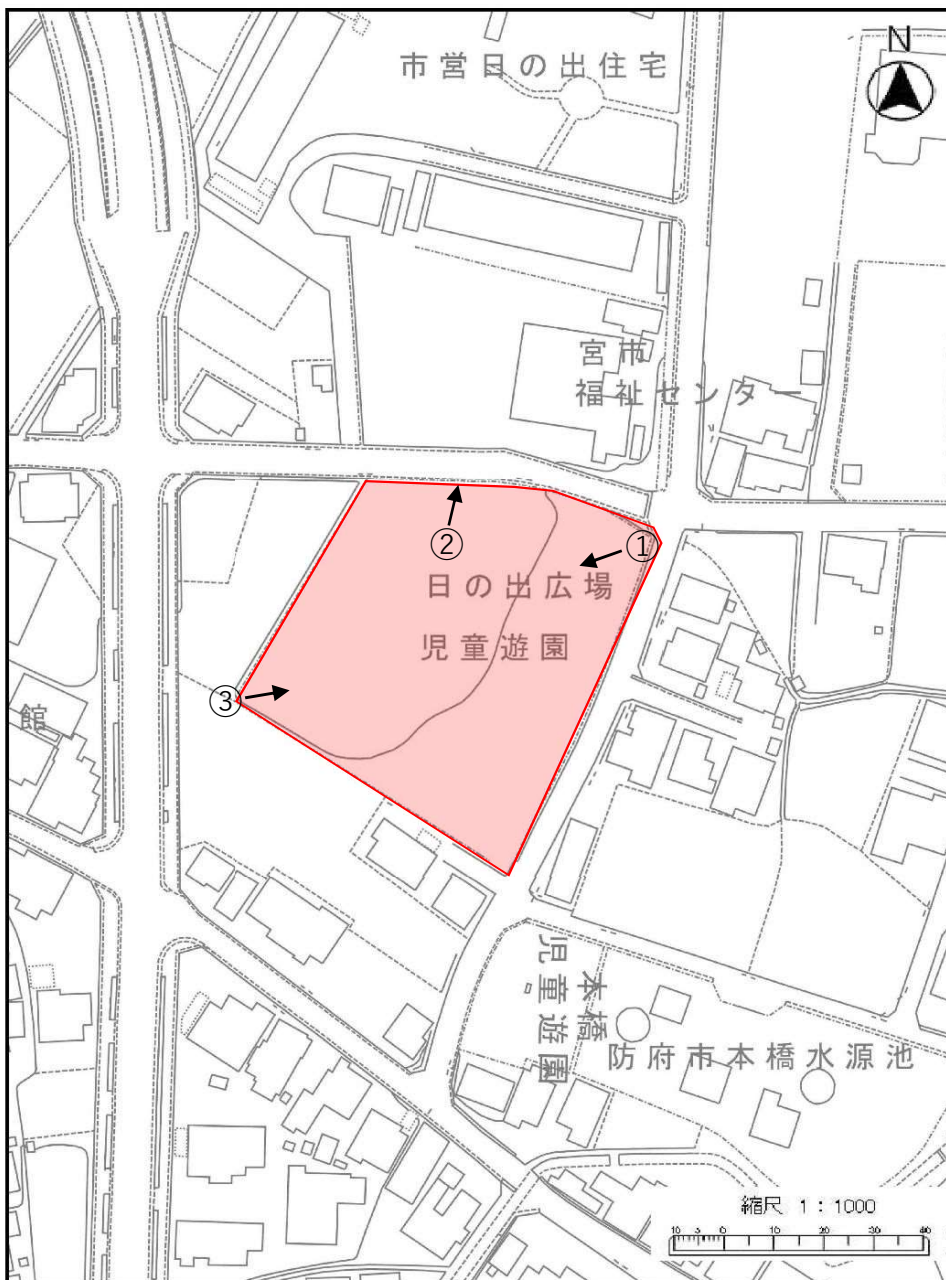

現地写真

- 既設遊具
- ・4連ブランコ
 - ・すべり台
 - ・砂場

西浦 木船開発広場

現地写真

既設遊具
・2連ブランコ

華城 華城公園

現地写真

- 既設遊具
- ・4連ブランコ
 - ・3連鉄棒
 - ・複合遊具
 - ・砂場

佐波 日の出広場児童遊園

現地写真

- 既設遊具
- ・3連鉄棒
 - ・シーソー
 - ・砂場

小野 真尾公会堂

現地写真

既設遊具
・無し

右田 誠和児童遊園

現地写真