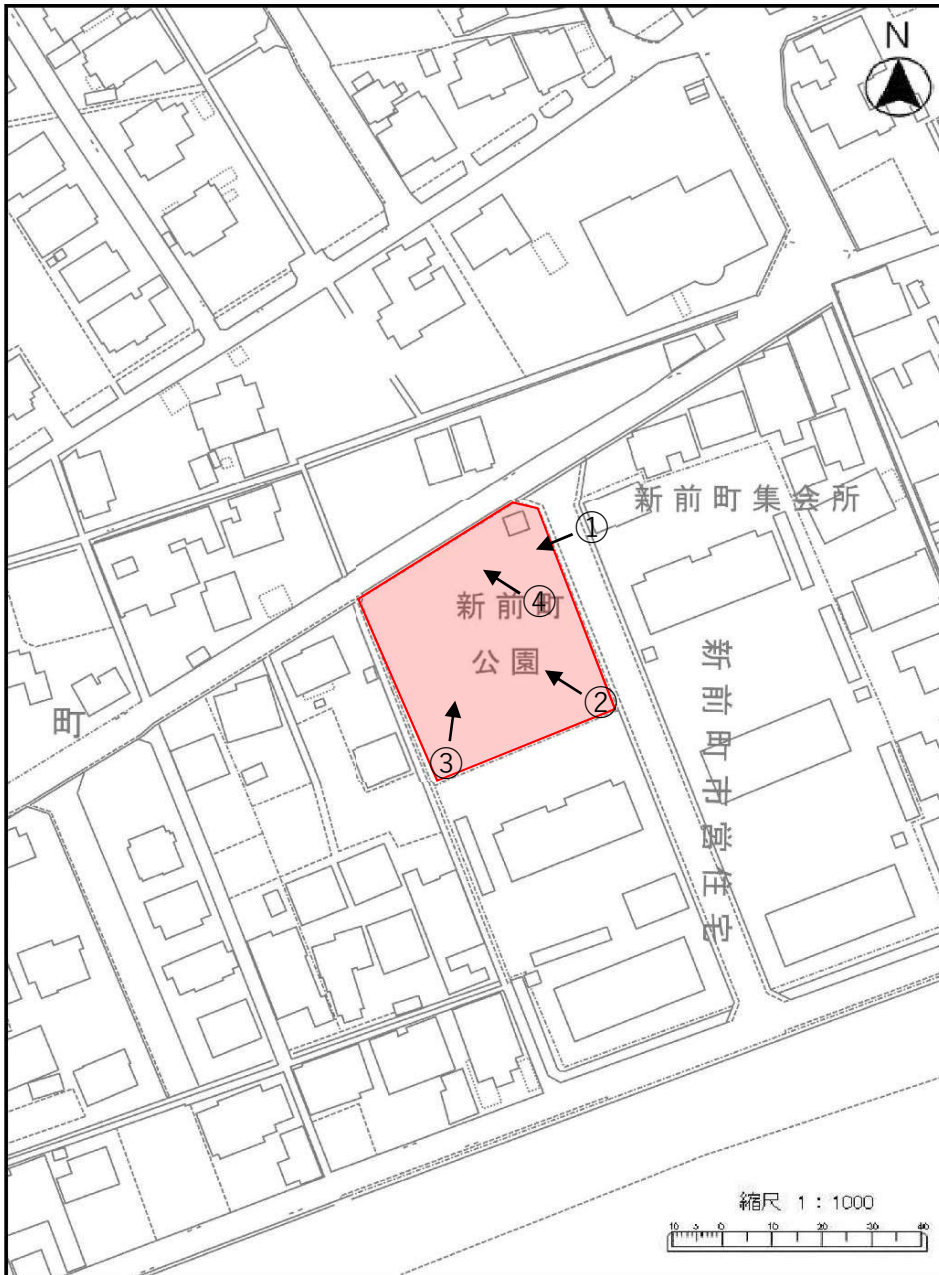

- 既設遊具
- ・4連ブランコ
 - ・すべり台
 - ・チェーン遊具(撤去予定)
 - ・砂場

新田 東須賀公園

現地写真

- 既設遊具
- ・4連ブランコ
 - ・すべり台
 - ・砂場

野島 野島港待合所

現地写真

既設遊具
・無し

中関 新前町公園

現地写真

- 既設遊具
- ・4連ブランコ
 - ・すべり台
 - ・砂場

西浦 木船開発広場

現地写真

既設遊具
・2連ブランコ

華城 華城公園

現地写真

- 既設遊具
- ・4連ブランコ
 - ・3連鉄棒
 - ・複合遊具
 - ・砂場