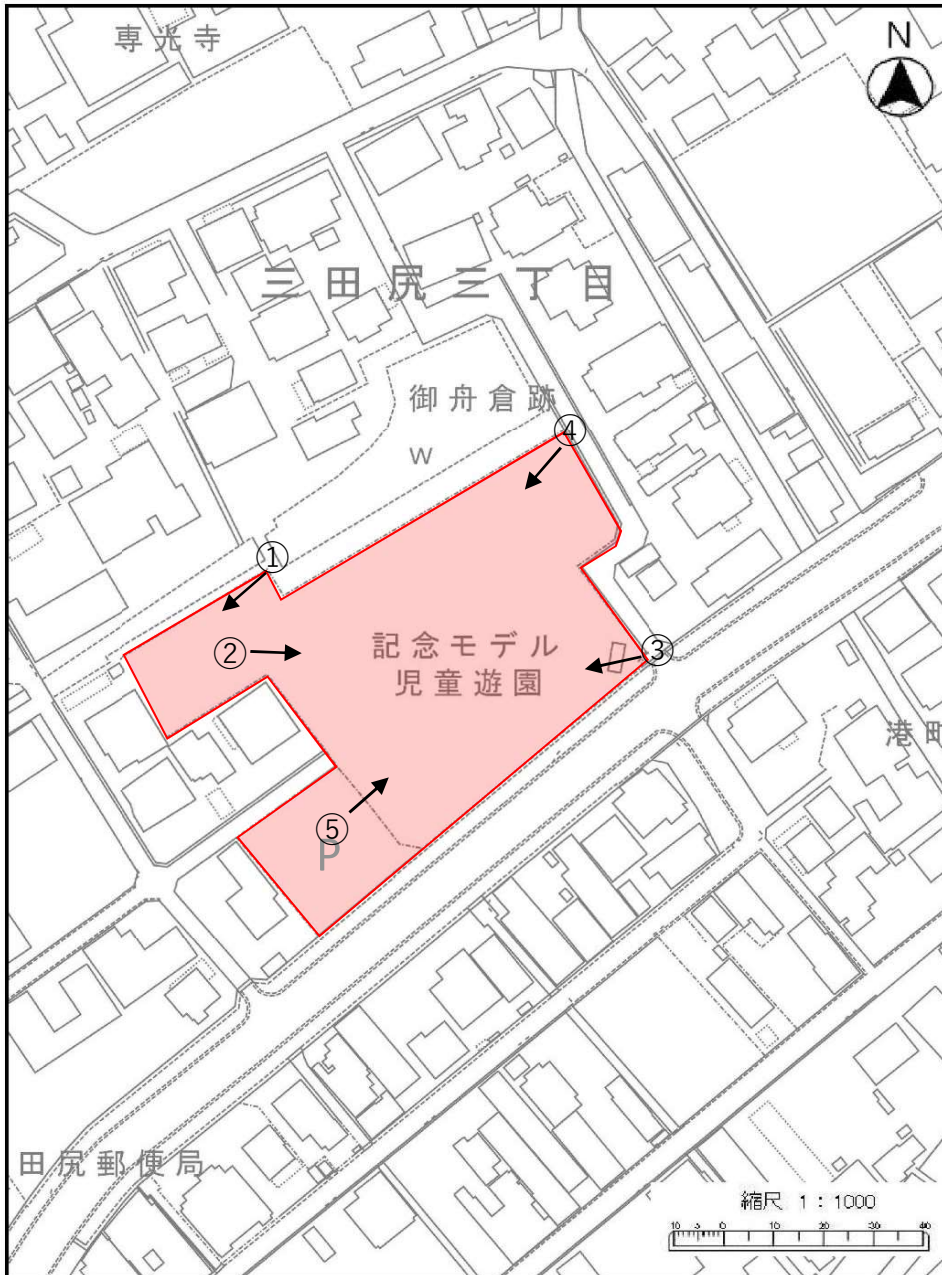

参考資料 1
遊具設置候補箇所図

参考資料2

現地写真、既設遊具

富海 脇公園

現地写真

既設遊具

- ・4連ブランコ
- ・4連鉄棒
- ・すべり台
- ・砂場

牟礼 岩畠公園

現地写真

既設遊具

- ・4連ブランコ
- ・3連鉄棒
- ・すべり台(撤去予定)
- ・砂場

牟礼南 牟礼児童遊園

現地写真

- 既設遊具
- ・4連ブランコ
 - ・複合遊具
 - ・砂場

勝間 防府市記念モデル児童遊園

現地写真