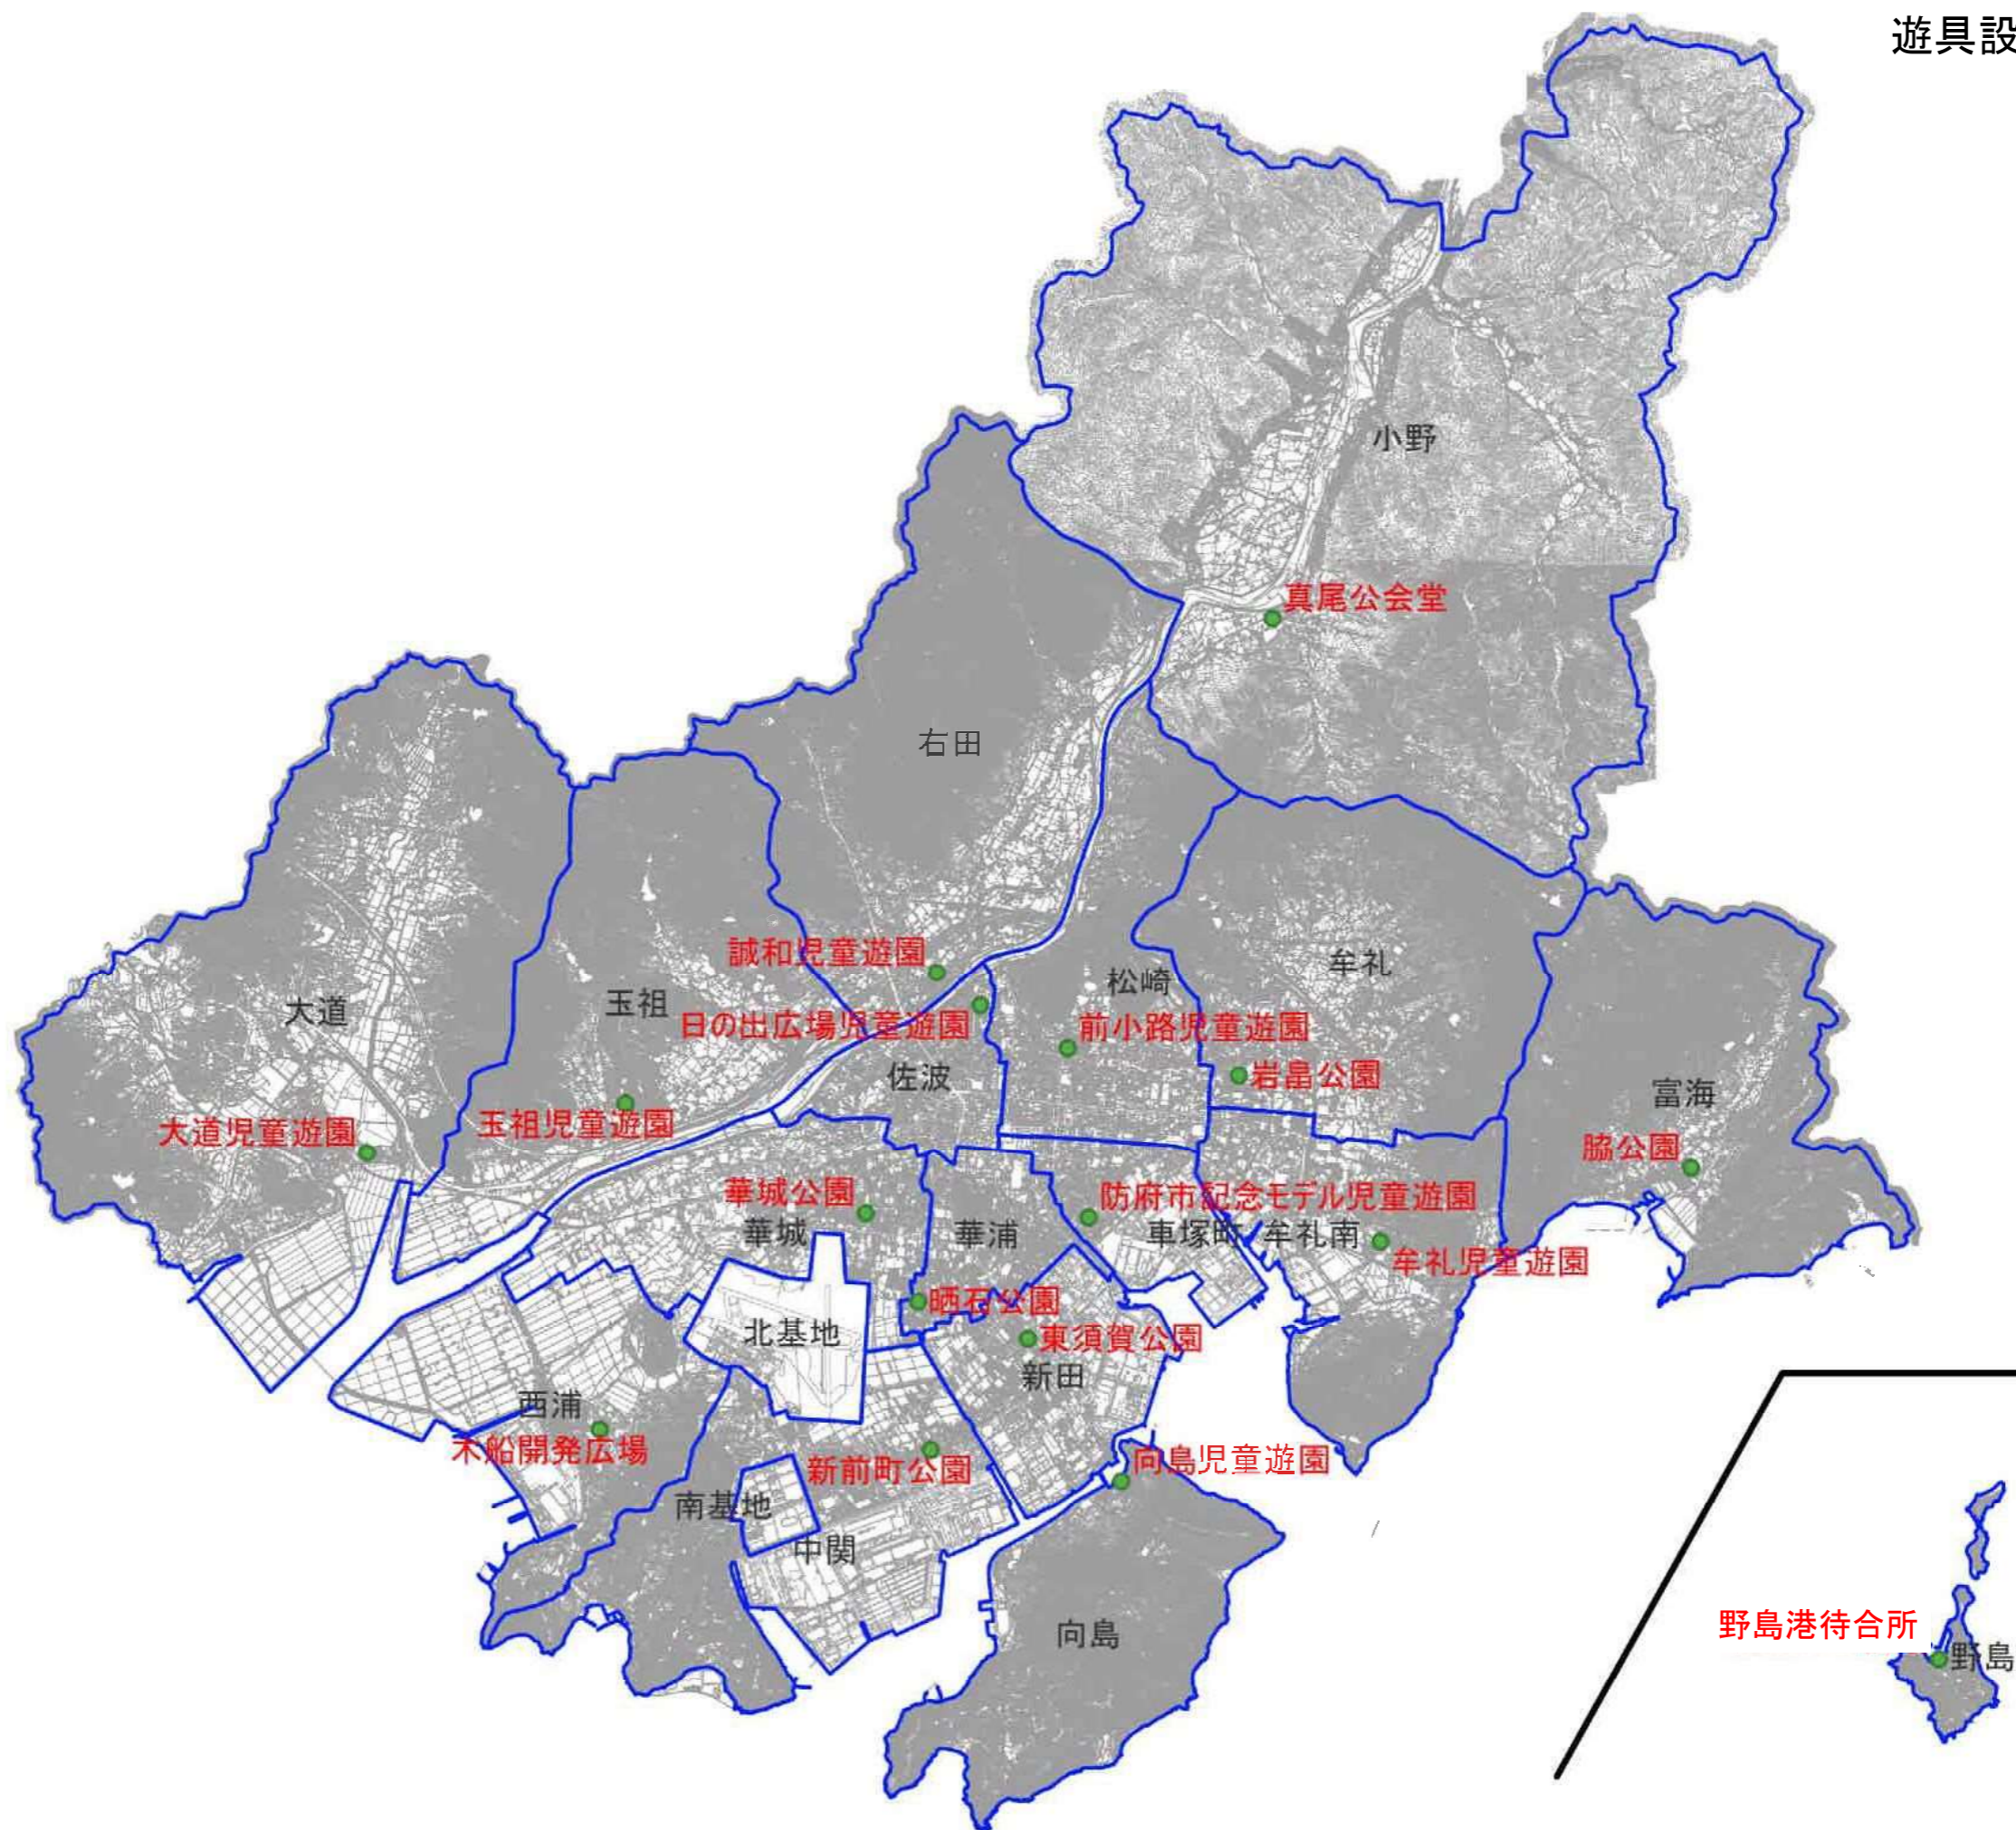

参考資料 1
遊具設置候補箇所図

参考資料2

現地写真、既設遊具

富海 脇公園

現地写真

既設遊具

- ・4連ブランコ
- ・4連鉄棒
- ・すべり台
- ・砂場

牟礼 岩畠公園

- 既設遊具
- ・4連ブランコ
 - ・すべり台
 - ・チェーン遊具(撤去予定)
 - ・砂場

新田 東須賀公園

現地写真

- 既設遊具
- ・4連ブランコ
 - ・すべり台
 - ・砂場

野島 野島港待合所

現地写真

既設遊具
・無し

中関 新前町公園