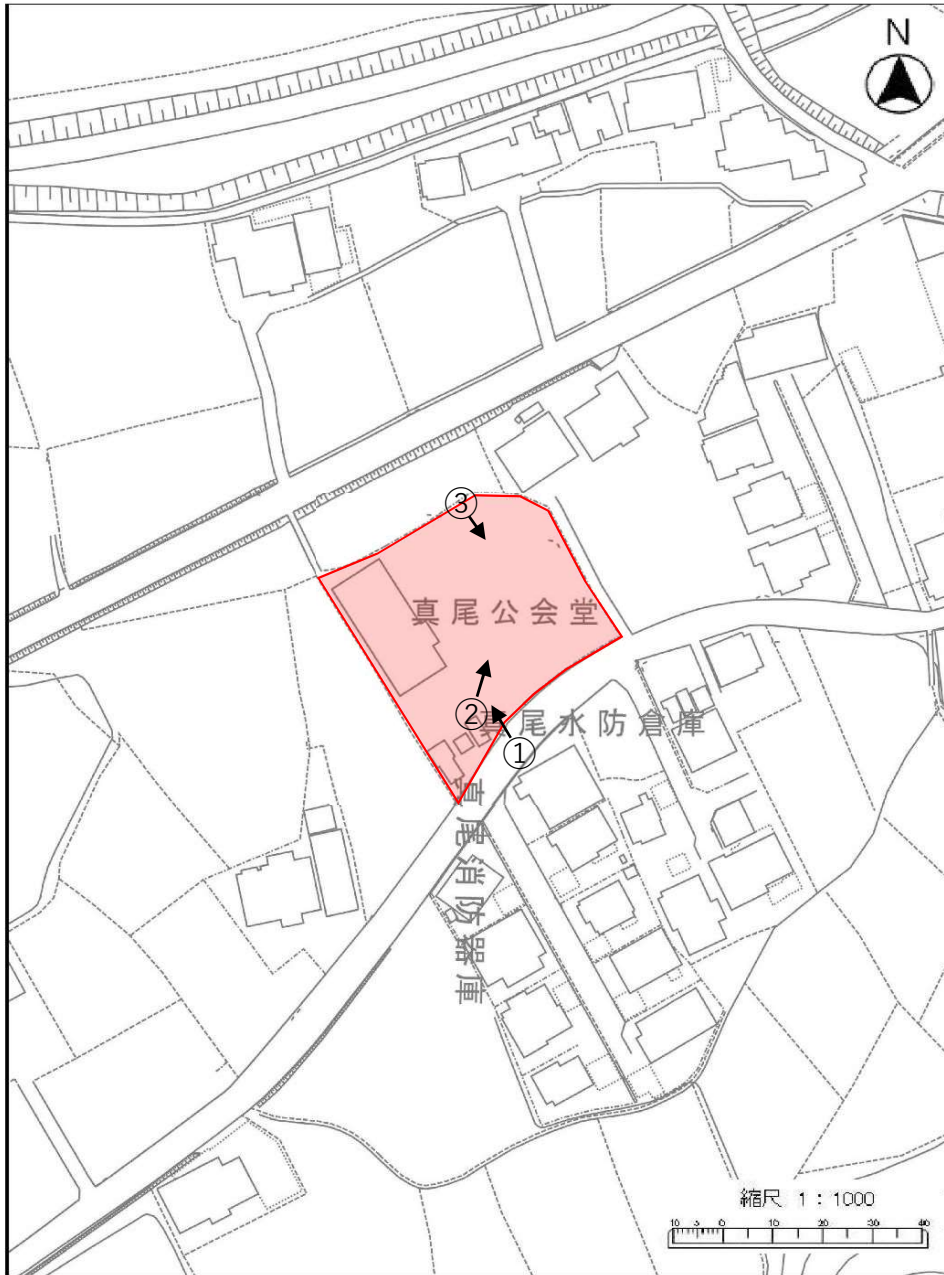

現地写真

- 既設遊具
- ・4連ブランコ
 - ・すべり台
 - ・砂場

西浦 木船開発広場

現地写真

既設遊具
・2連ブランコ

華城 華城公園

現地写真

- 既設遊具
- ・4連ブランコ
 - ・3連鉄棒
 - ・複合遊具
 - ・砂場

佐波 日の出広場児童遊園

現地写真

- 既設遊具
- ・3連鉄棒
 - ・シーソー
 - ・砂場

小野 真尾公会堂

現地写真

既設遊具
・無し

右田 誠和児童遊園

現地写真