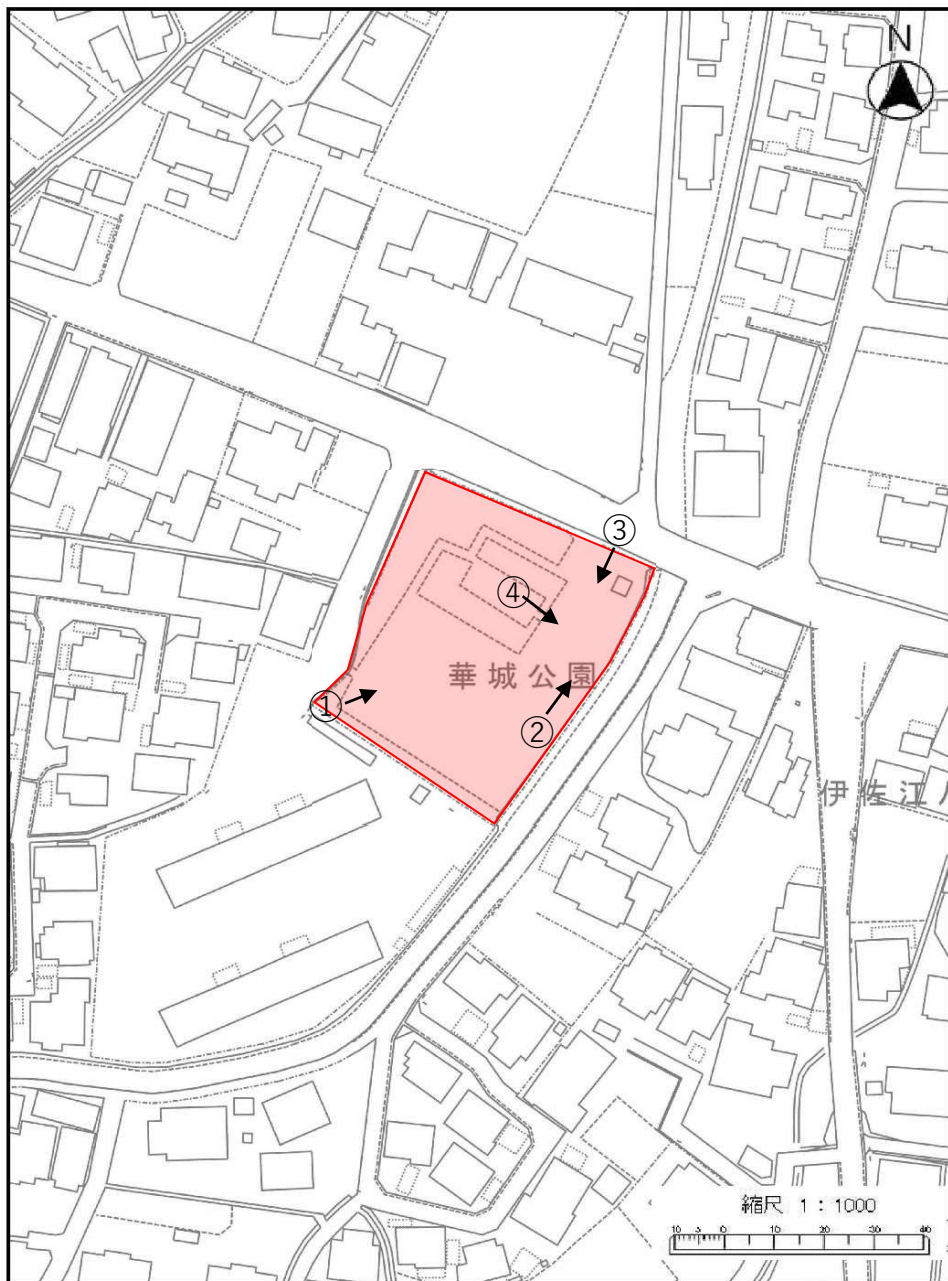

- 既設遊具
- ・4連ブランコ
 - ・すべり台
 - ・チェーン遊具(撤去予定)
 - ・砂場

新田 東須賀公園

現地写真

- 既設遊具
- ・4連ブランコ
 - ・すべり台
 - ・砂場

野島 野島港待合所

現地写真

既設遊具
・無し

中関 新前町公園

現地写真

- 既設遊具
- ・4連ブランコ
 - ・すべり台
 - ・砂場

西浦 木船開発広場

現地写真

既設遊具
・2連ブランコ

華城 華城公園

現地写真

- 既設遊具
- ・4連ブランコ
 - ・3連鉄棒
 - ・複合遊具
 - ・砂場

佐波 日の出広場児童遊園

現地写真

- 既設遊具
- ・3連鉄棒
 - ・シーソー
 - ・砂場

小野 真尾公会堂

現地写真

既設遊具
・無し

右田 誠和児童遊園

現地写真