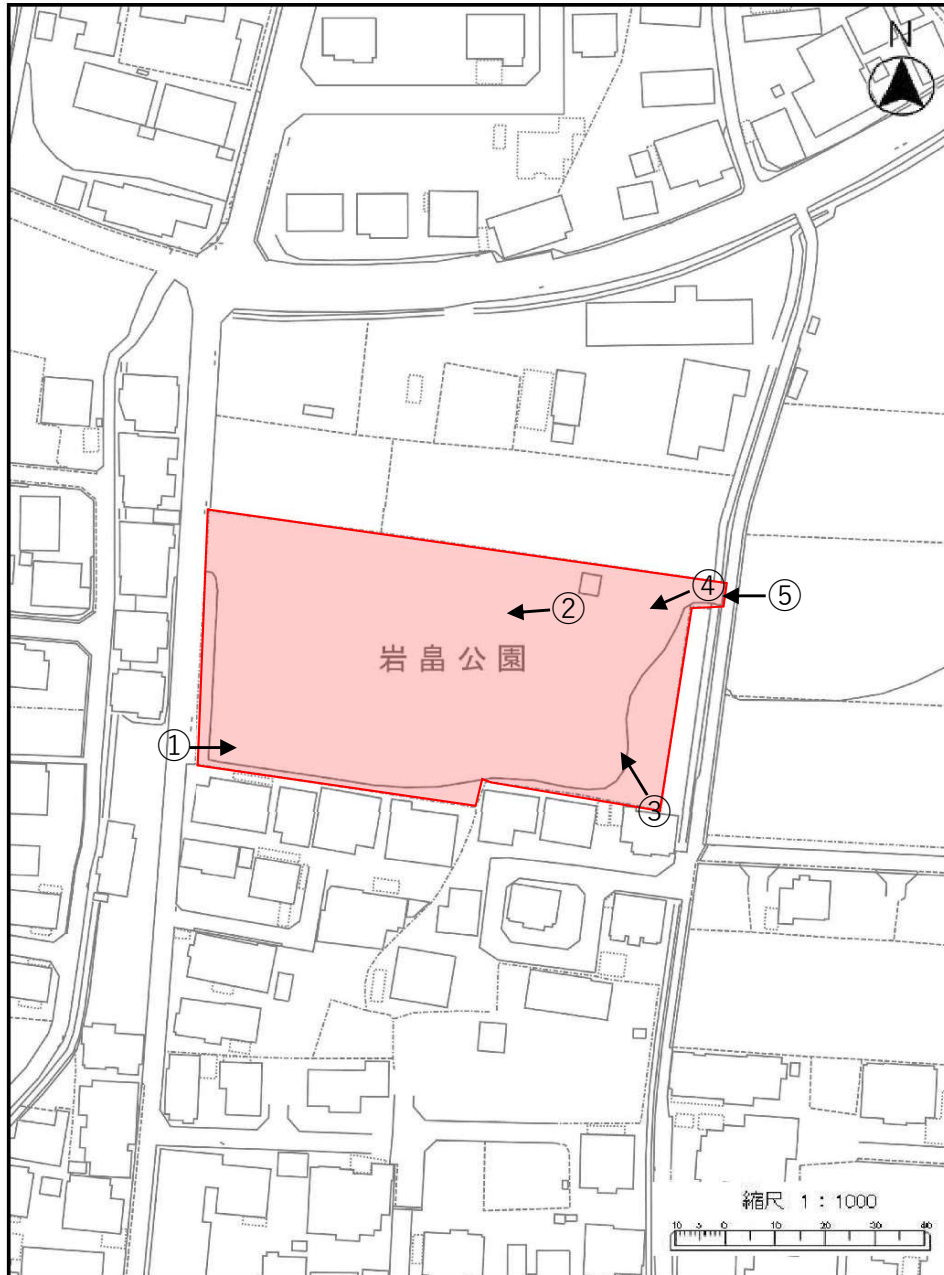

参考資料 1
遊具設置候補箇所図

参考資料2

現地写真、既設遊具

富海 脇公園

現地写真

既設遊具

- ・4連ブランコ
- ・4連鉄棒
- ・すべり台
- ・砂場

牟礼 岩畠公園

現地写真

既設遊具

- ・4連ブランコ
- ・3連鉄棒
- ・すべり台(撤去予定)
- ・砂場

牟礼南 牟礼児童遊園

現地写真

- 既設遊具
- ・4連ブランコ
 - ・複合遊具
 - ・砂場

勝間 防府市記念モデル児童遊園

現地写真