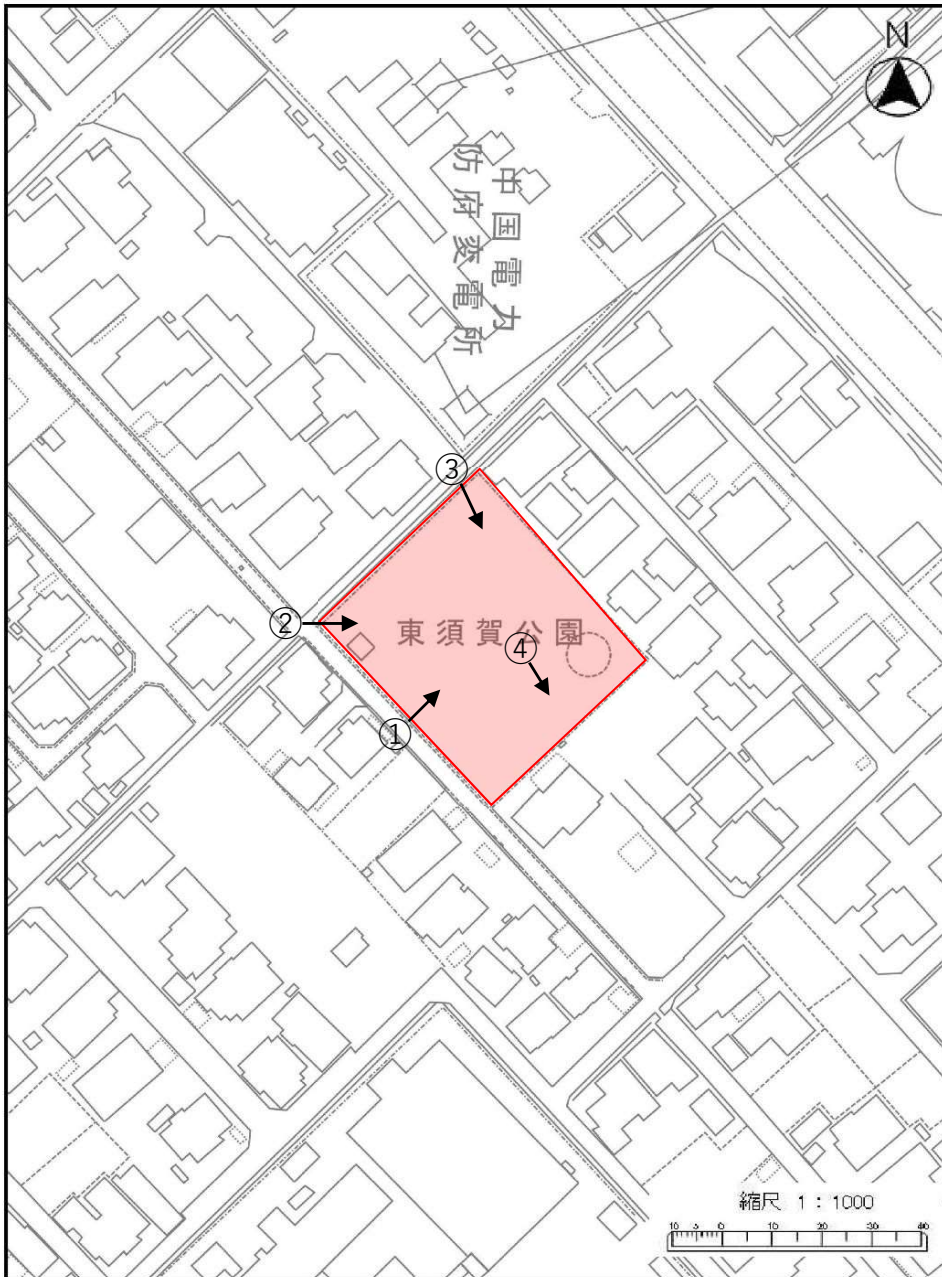

現地写真

既設遊具

- ・4連ブランコ
- ・3連鉄棒
- ・すべり台(撤去予定)
- ・砂場

牟礼南 牟礼児童遊園

現地写真

- 既設遊具
- ・4連ブランコ
 - ・複合遊具
 - ・砂場

勝間 防府市記念モデル児童遊園

現地写真

既設遊具

- ・4連ブランコ
- ・ローラーすべり台
- ・複合遊具
- ・ターザンロープ
- ・置物遊具×3
- ・スイング遊具×3
- ・砂場

松崎 前小路児童遊園

現地写真

既設遊具

- ・2連ブランコ
- ・2連鉄棒
- ・すべり台
- ・ジャングルジム
- ・シーソー

華浦 晒石公園

現地写真

- 既設遊具
- ・4連ブランコ
 - ・すべり台
 - ・チェーン遊具(撤去予定)
 - ・砂場

新田 東須賀公園

現地写真

- 既設遊具
- ・4連ブランコ
 - ・すべり台
 - ・砂場

野島 野島港待合所

現地写真

既設遊具
・無し

中関 新前町公園