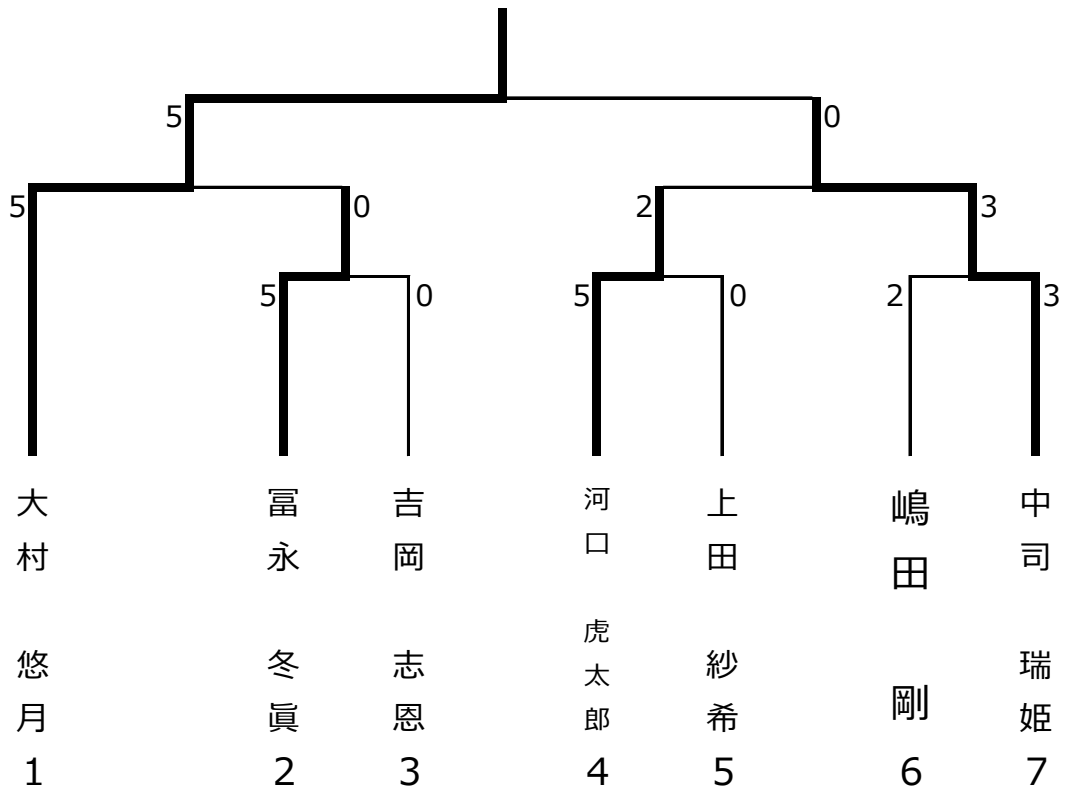

④小学生男女混合 (5～6年生の部)