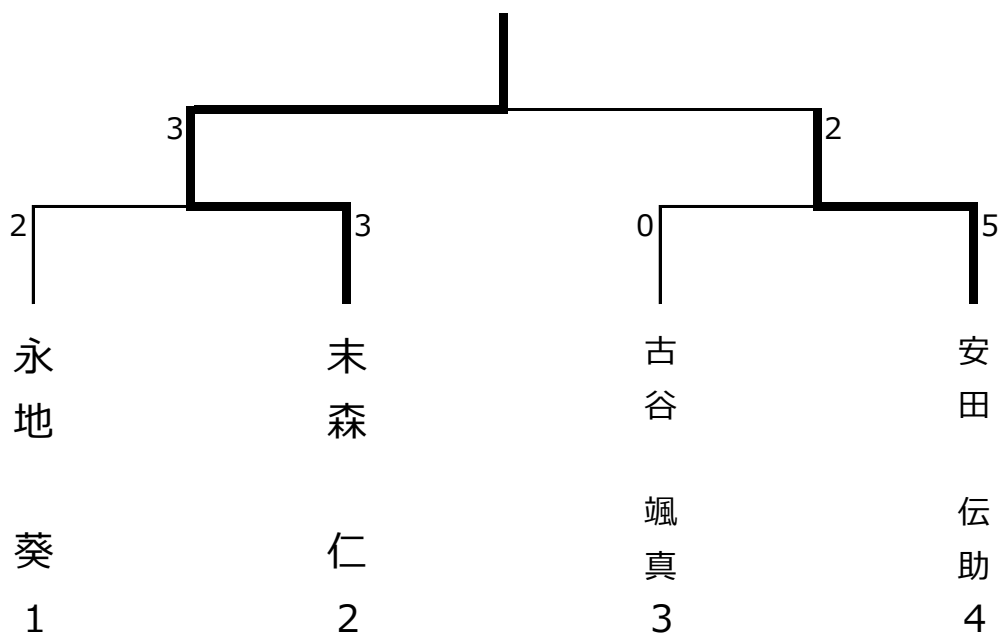

空手道

会場：防府市スポーツセンター
武道館武道場

◆形競技の部

①幼児男女混合

	藤本 一颯	重田 悠翔	藤田 望代利	順位
藤本 一颯		5-0	0-5	2
重田 悠翔	0-5		0-5	3
藤田 望代利	5-0	5-0		1

②小学生男女混合 (1～2年生の部)