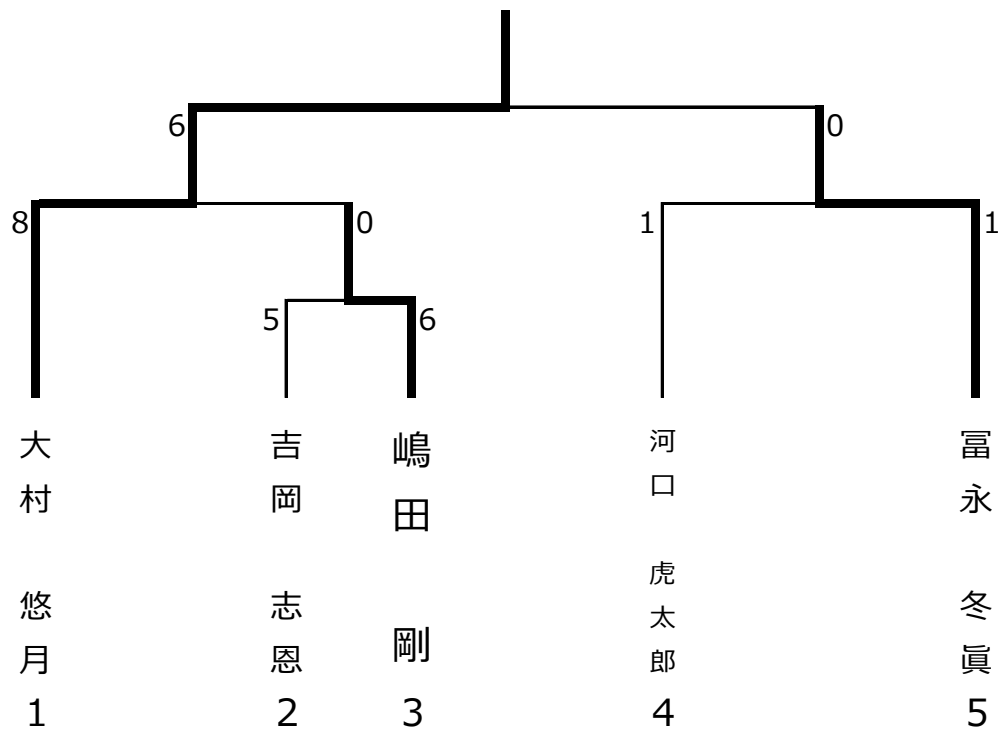

## ◆組手競技の部

### ①幼児女子

②小学生男子 (小学1～2年生の部)

④小学生男子 (3～4年生の部)

⑤小学生女子 (3～4年生の部)

	河村 百華	荒木 未宙	田村 桜花	順位
河村 百華		4-1	0-6	2
荒木 未宙	1-4		0-6	3
田村 桜花	6-0	6-0		1

⑥小学生男子 (5～6年生の部)

⑦小学生女子 (5～6年生の部)

⑧中学生男子 (1～3年生の部)