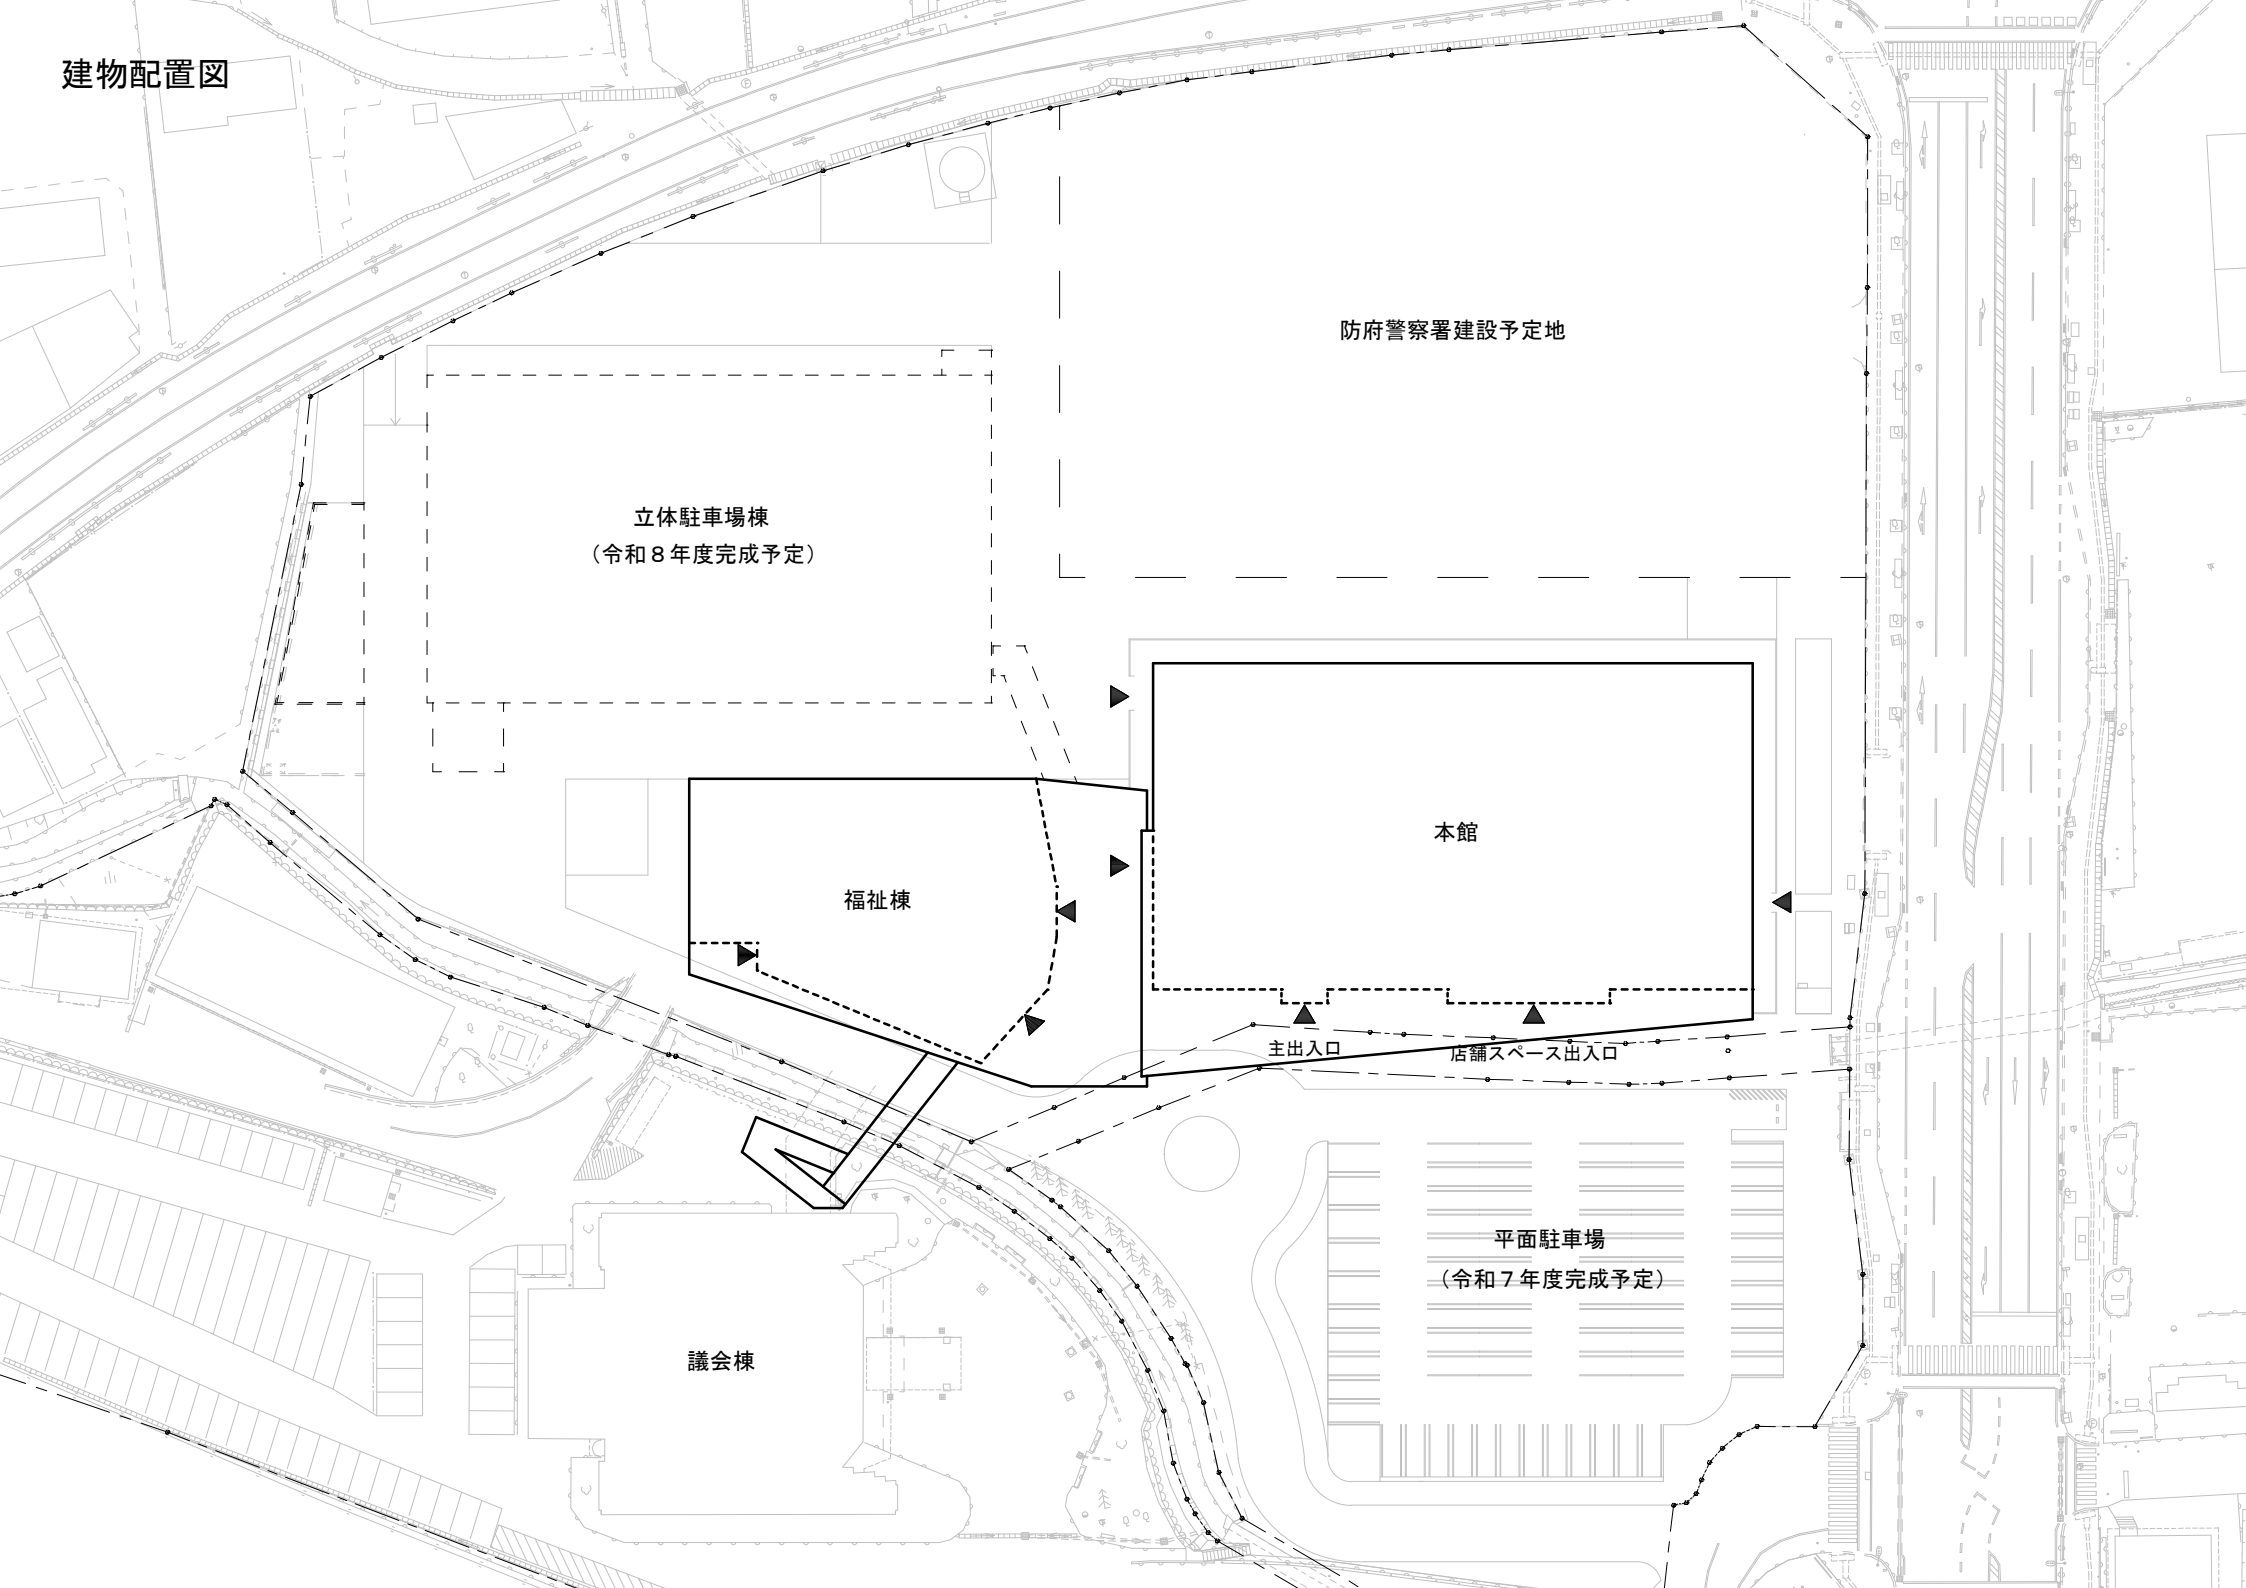

建物配置図

防府警察署建設予定地

立体駐車場棟
(令和8年度完成予定)

福祉棟

本館

主出入口

店舗スペース出入口

平面駐車場
(令和7年度完成予定)