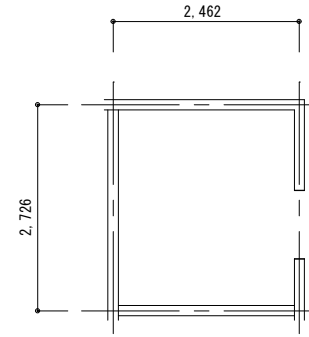

建築図

床：ビニールシート
 壁：石膏ボードの上メラミン不燃化粧板
 天井：石膏ボードの上EP塗装

天井高：2,400mm

1階 自動販売機スペース①平面図

床：ビニル床タイル
 壁：石膏ボードの上メラミン不燃化粧板
 天井：石膏ボードの上EP塗装

天井高：2,400mm

8階 自動販売機スペース②平面図

1階 店舗スペース平面図

衛生設備 床プロット図 (A3:1/50)

16,962mm

5,902mm

天井プロット図 (A3:1/50)