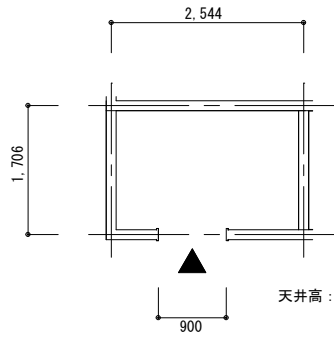

建築図

床：ビニールシート
 壁：石膏ボードの上メラミン不燃化粧板
 天井：石膏ボードの上EP塗装

天井高：2,400mm

1階 自動販売機スペース①平面図

床：ビニル床タイル
 壁：石膏ボードの上メラミン不燃化粧板
 天井：石膏ボードの上EP塗装

天井高：2,400mm

8階 自動販売機スペース②平面図

1階 店舗スペース平面図

衛生設備 床プロット図 (A3:1/50)

16,962mm

5,902mm

天井プロット図 (A3:1/50)