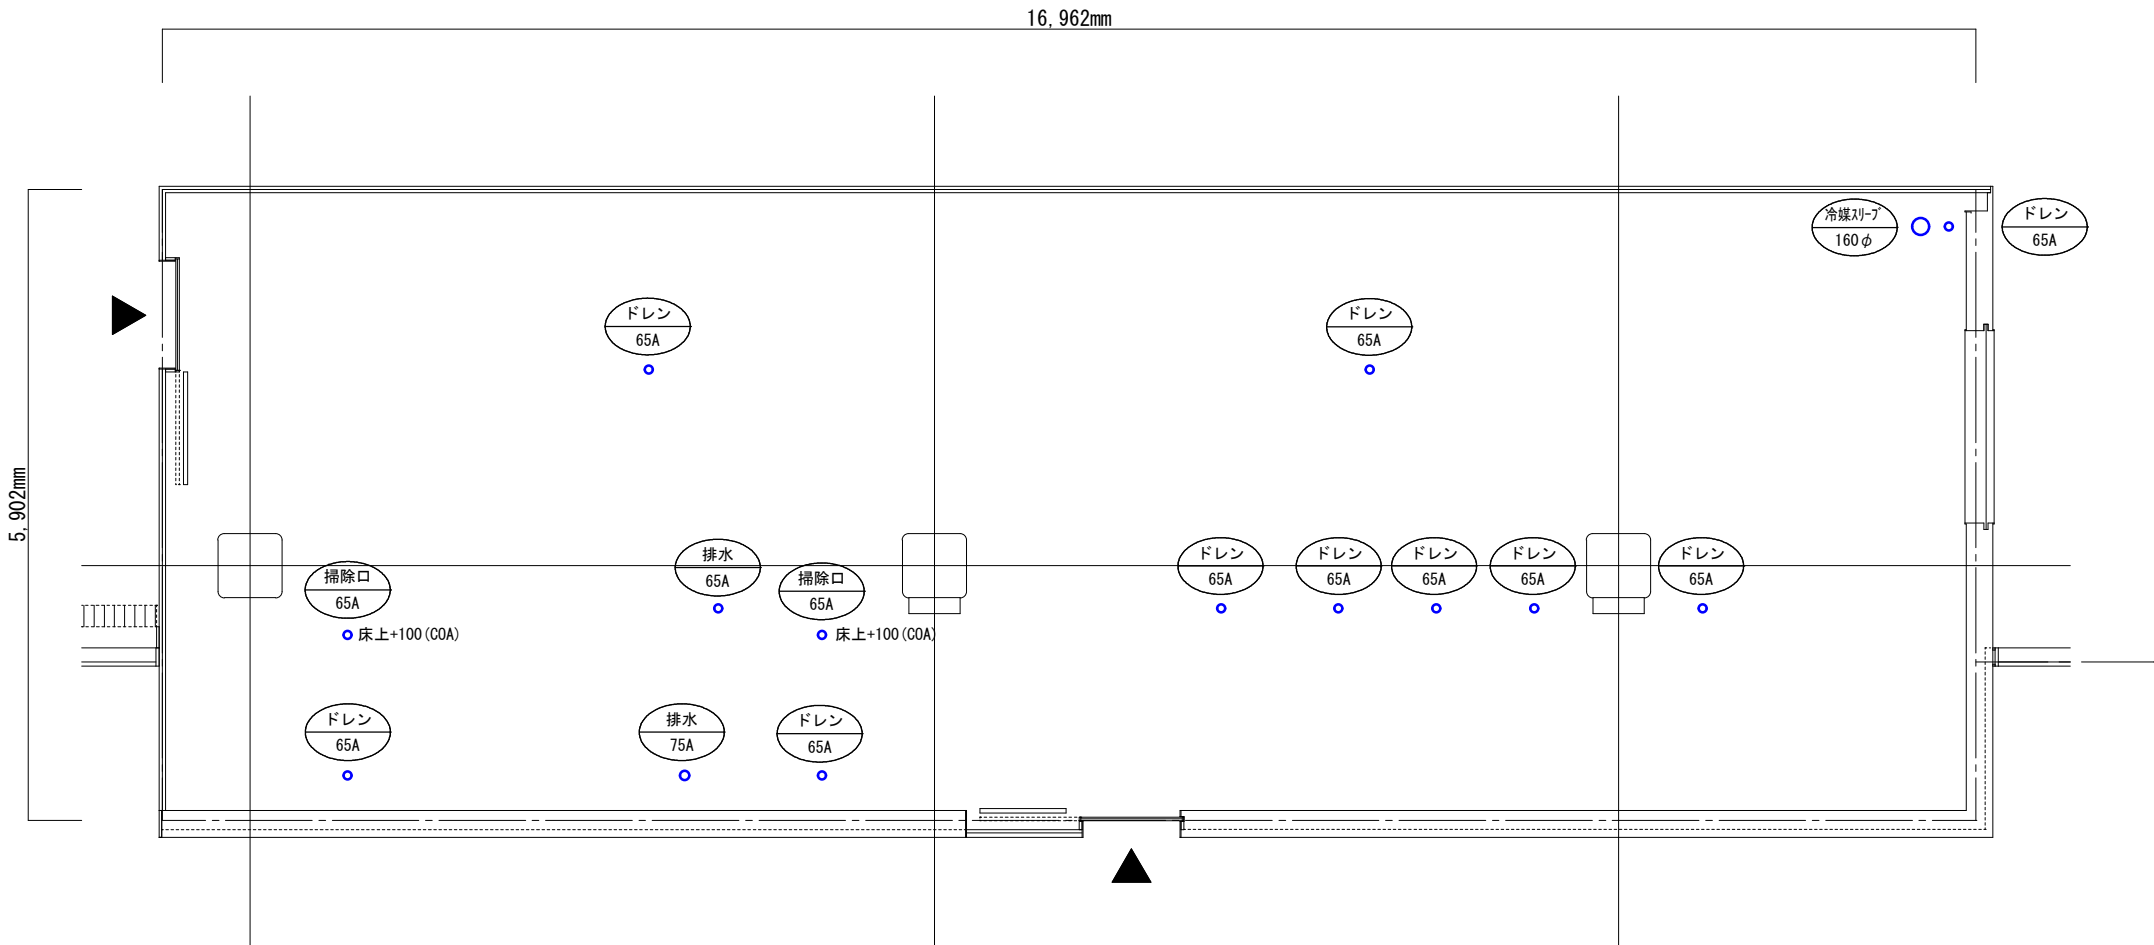

建築図

床：ビニールシート
 壁：石膏ボードの上メラミン不燃化粧板
 天井：石膏ボードの上EP塗装

天井高：2,400mm

1階 自動販売機スペース①平面図

床：ビニル床タイル
 壁：石膏ボードの上メラミン不燃化粧板
 天井：石膏ボードの上EP塗装

天井高：2,400mm

8階 自動販売機スペース②平面図

1階 店舗スペース平面図

衛生設備 床プロット図 (A3:1/50)

16,962mm

5,902mm

天井プロット図 (A3:1/50)