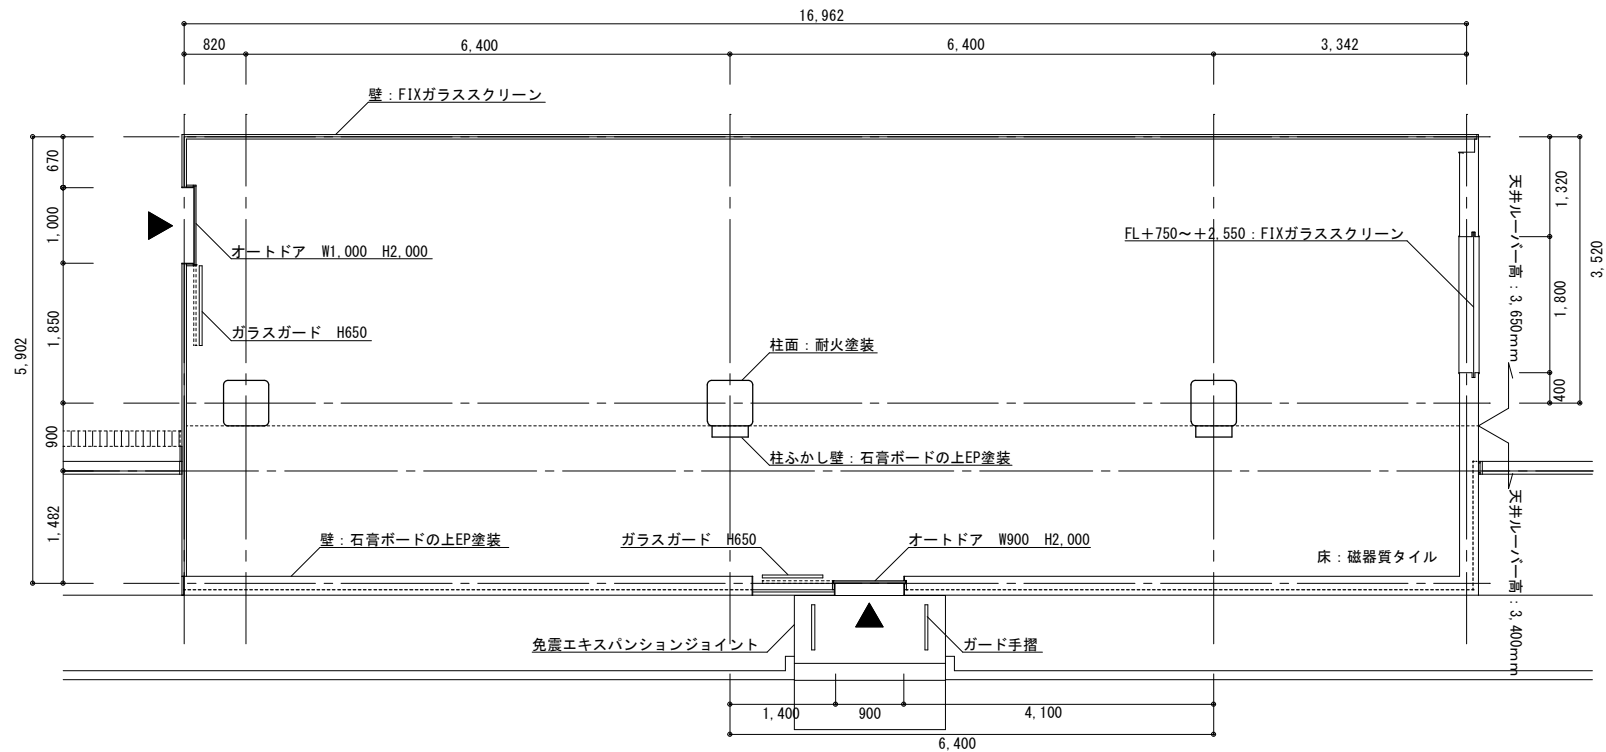

建築図

床：ビニールシート
 壁：石膏ボードの上メラミン不燃化粧板
 天井：石膏ボードの上EP塗装

天井高：2,400mm

1階 自動販売機スペース①平面図

床：ビニル床タイル
 壁：石膏ボードの上メラミン不燃化粧板
 天井：石膏ボードの上EP塗装

天井高：2,400mm

8階 自動販売機スペース②平面図

1階 店舗スペース平面図

衛生設備 床プロット図 (A3:1/50)

16,962mm

5,902mm

天井プロット図 (A3:1/50)