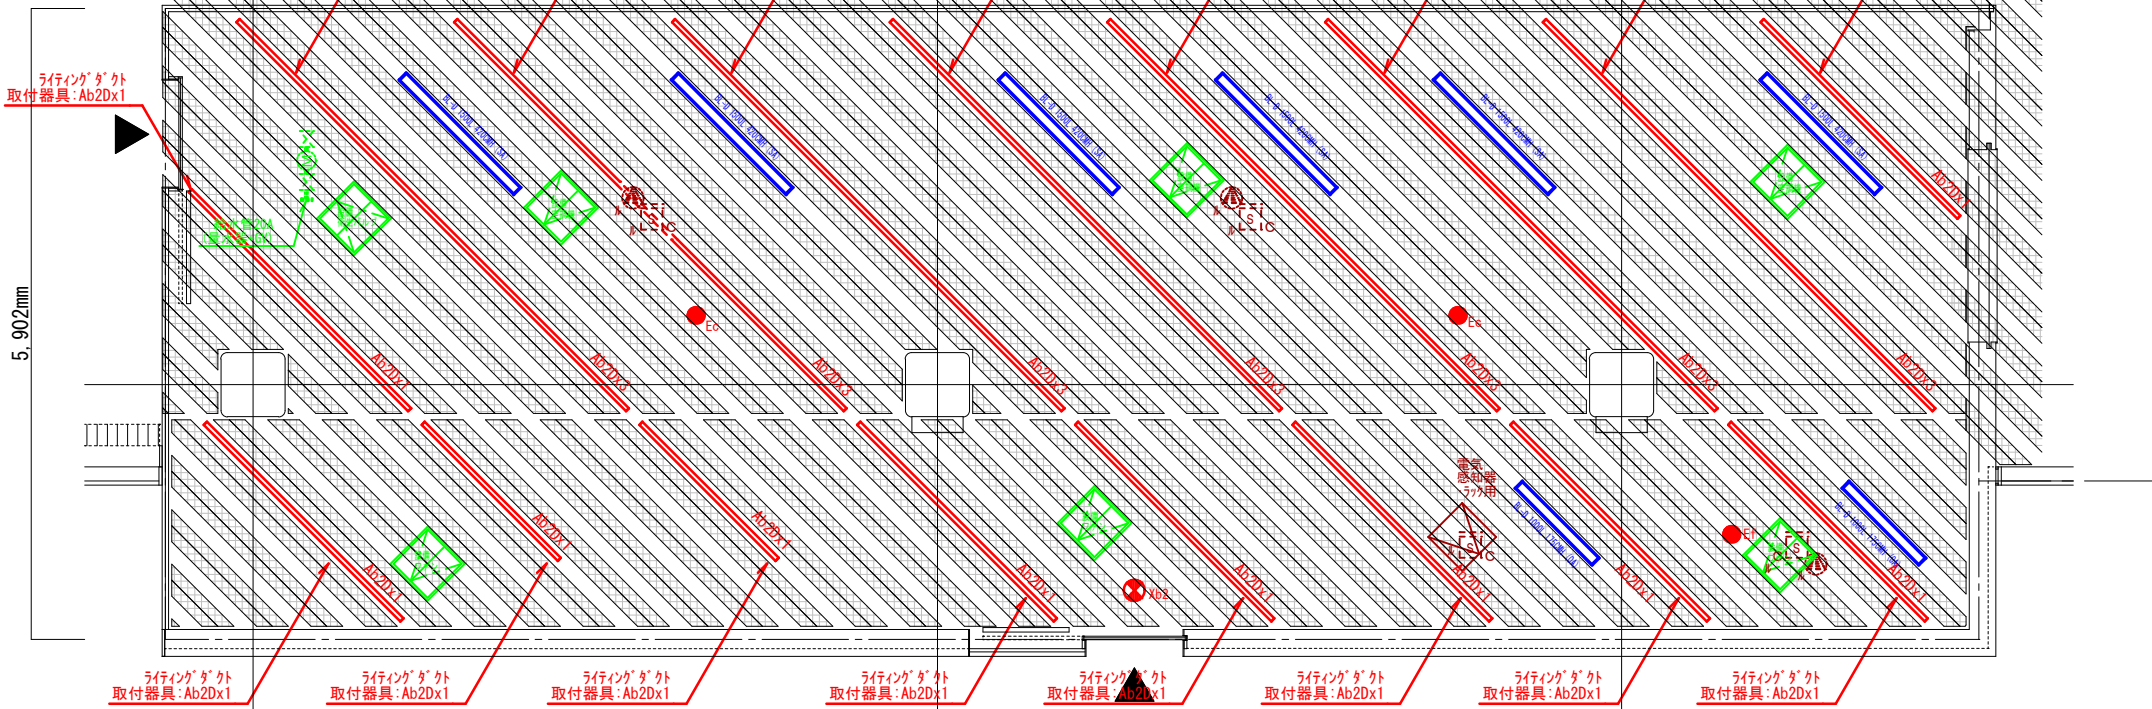

建築図

床：ビニールシート
 壁：石膏ボードの上メラミン不燃化粧板
 天井：石膏ボードの上EP塗装

天井高：2,400mm

1階 自動販売機スペース①平面図

床：ビニル床タイル
 壁：石膏ボードの上メラミン不燃化粧板
 天井：石膏ボードの上EP塗装

天井高：2,400mm

8階 自動販売機スペース②平面図

1階 店舗スペース平面図

衛生設備 床プロット図 (A3:1/50)

16,962mm

5,902mm

天井プロット図 (A3:1/50)