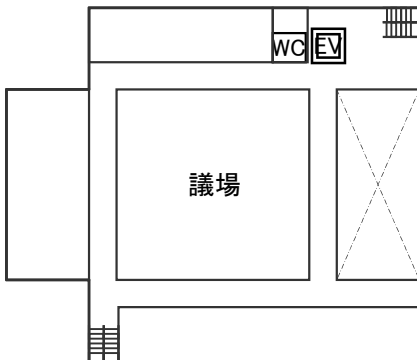

2階

⇔ 庁舎出入口

WC トイレ

WC 福祉トイレ

EV エレベーター

5号館

1号館

工事区域

議会棟

4号館