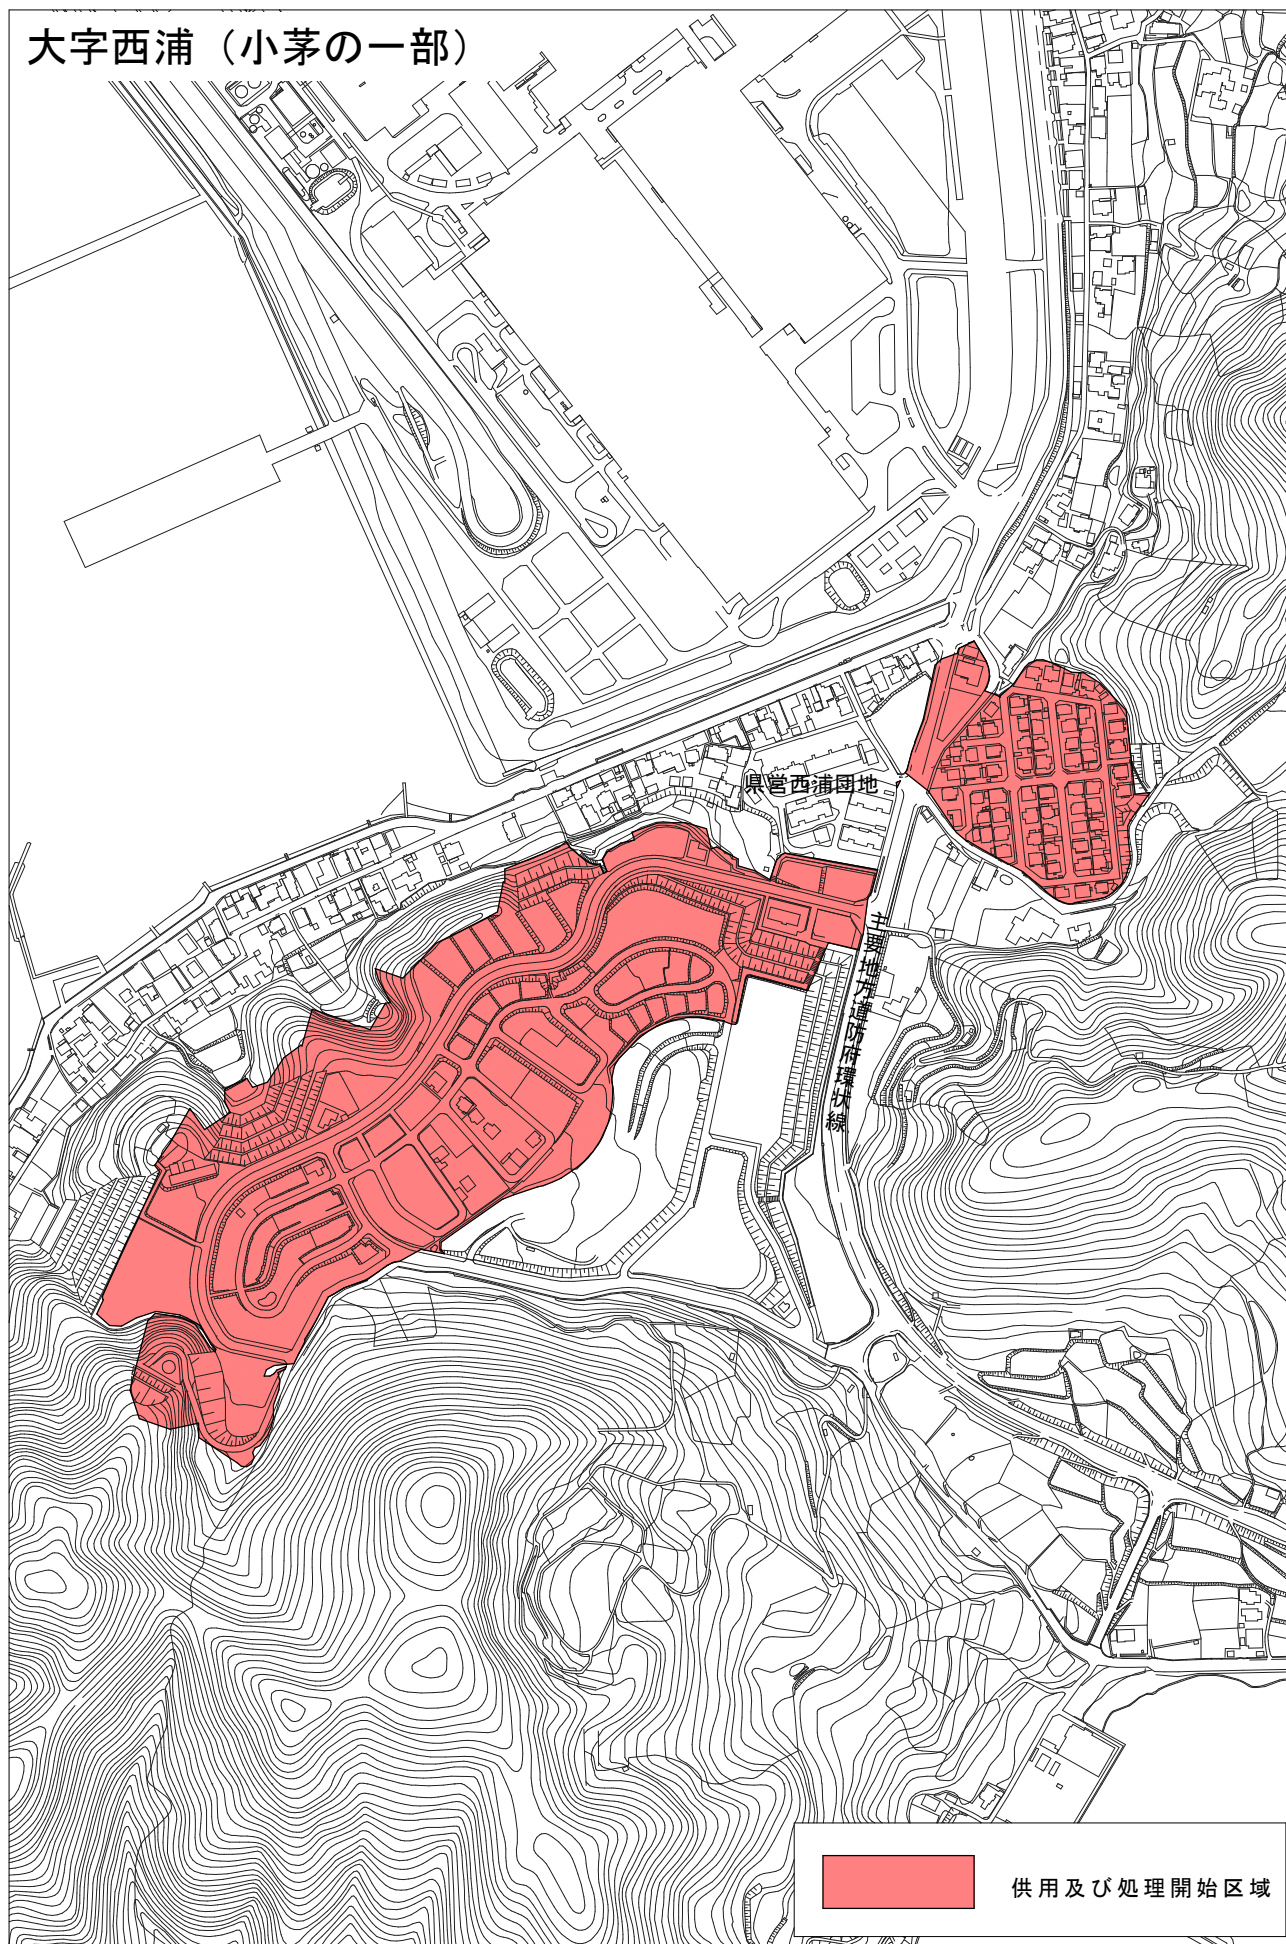

開出本町（開出西の一部）

市宮柳原北住宅

県道高井大道停車場線

供用及び処理開始区域

大字西浦（小茅の一部）

奥宮西浦団地

井原町方面から西浦方面へ

 供用及び処理開始区域

大字西浦（里木舟・新地東・新地西の一部）

供用及び処理開始区域

大字高井（中塚の一部）

大字富海（野田・曙・梶野の一部）