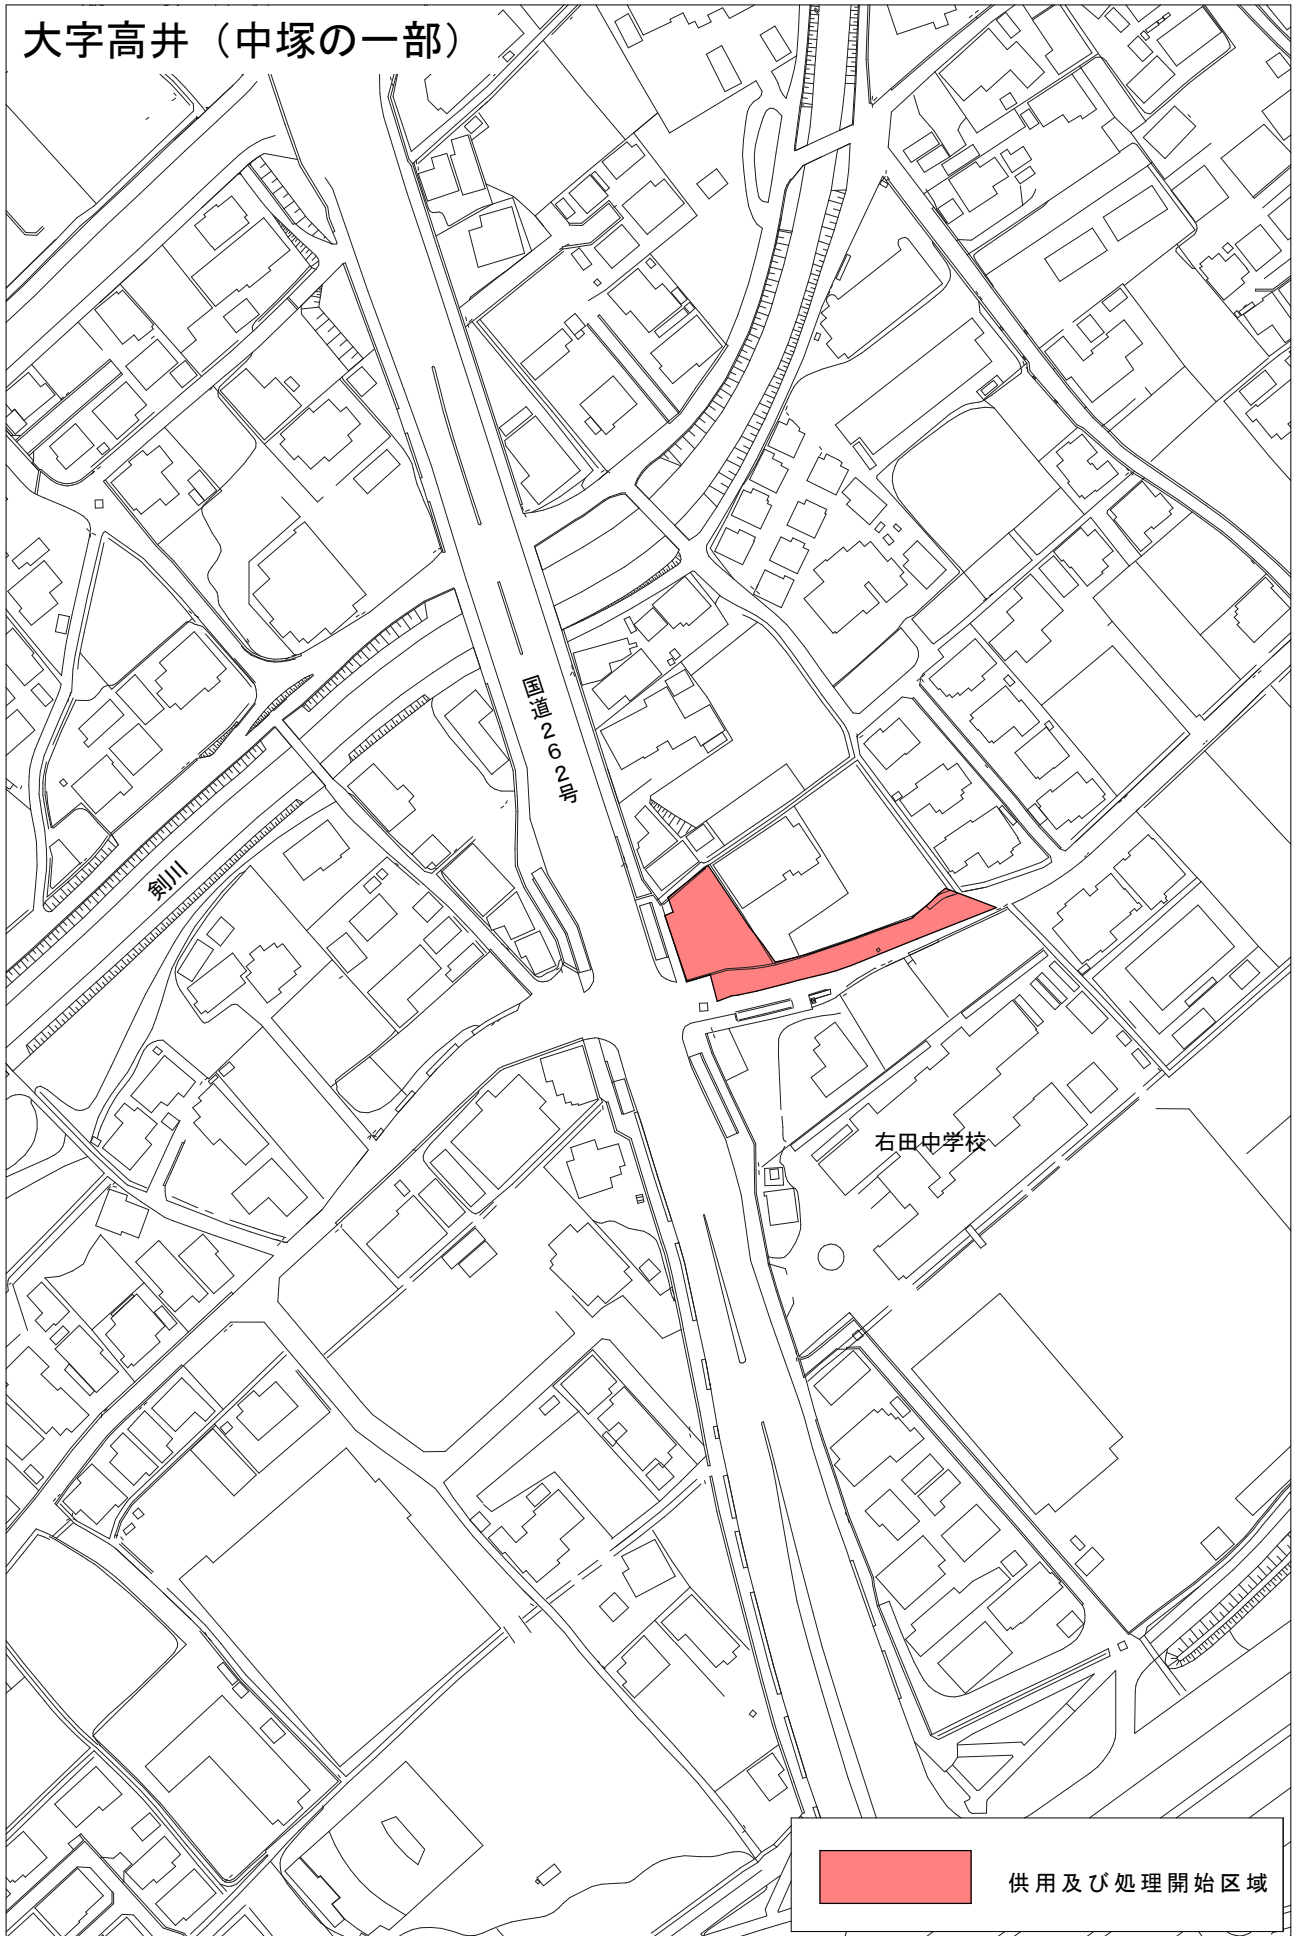

開出本町（開出西の一部）

市宮柳原北住宅

県道高井大道停車場線

供用及び処理開始区域

大字西浦（小茅の一部）

奥宮西浦団地

井原町方面から西浦方面へ

 供用及び処理開始区域

大字西浦（里木舟・新地東・新地西の一部）

供用及び処理開始区域

大字高井（中塚の一部）

大字富海（野田・曙・梶野の一部）