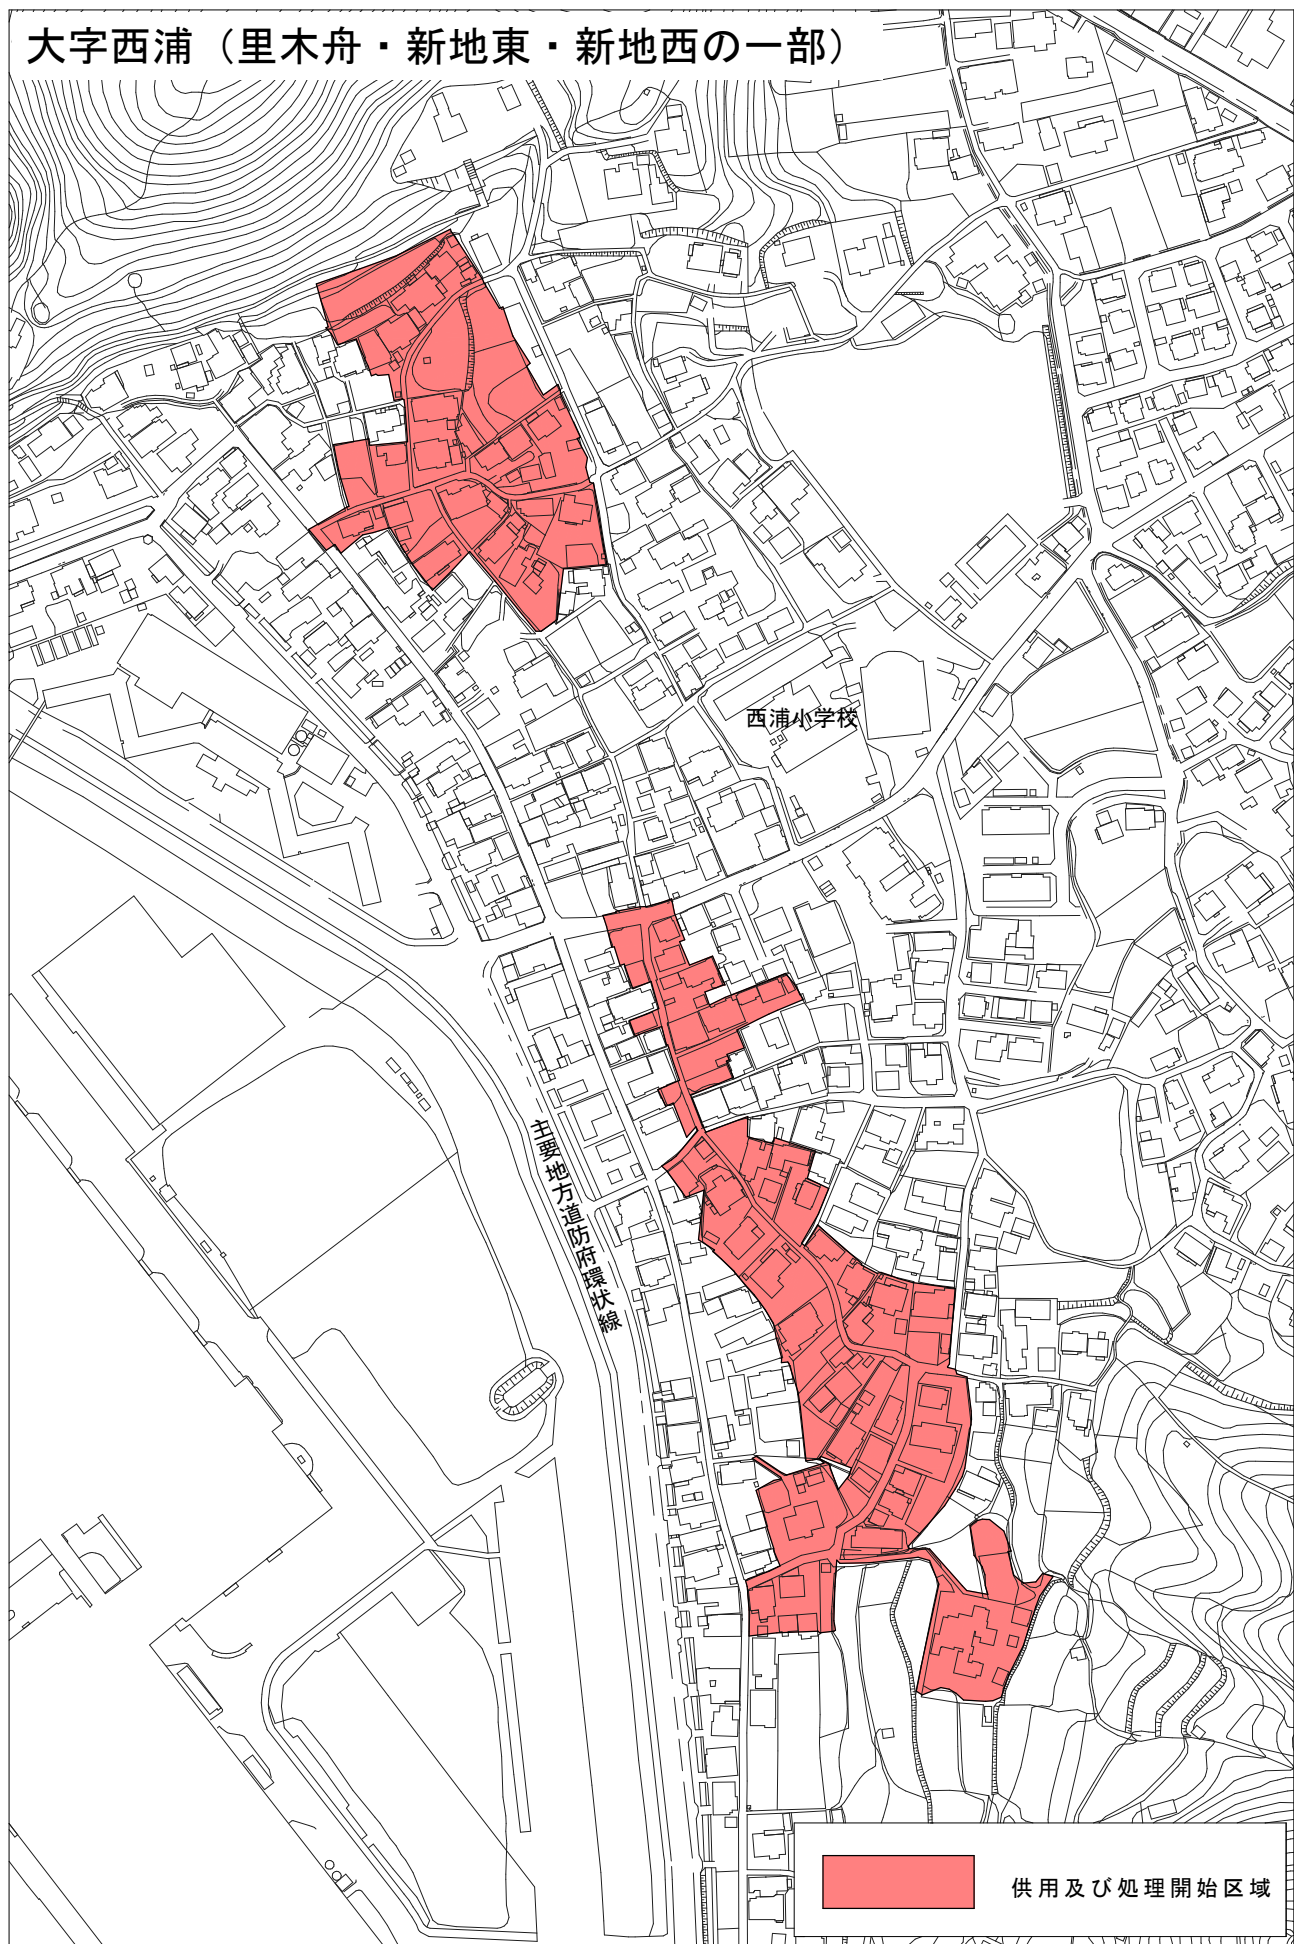

開出本町（開出西の一部）

市宮柳原北住宅

県道高井大道停車場線

供用及び処理開始区域

大字西浦（小茅の一部）

奥宮西浦団地

井原町方面から西浦方面へ

 供用及び処理開始区域

大字西浦（里木舟・新地東・新地西の一部）

供用及び処理開始区域

大字高井（中塚の一部）

大字富海（野田・曙・梶野の一部）