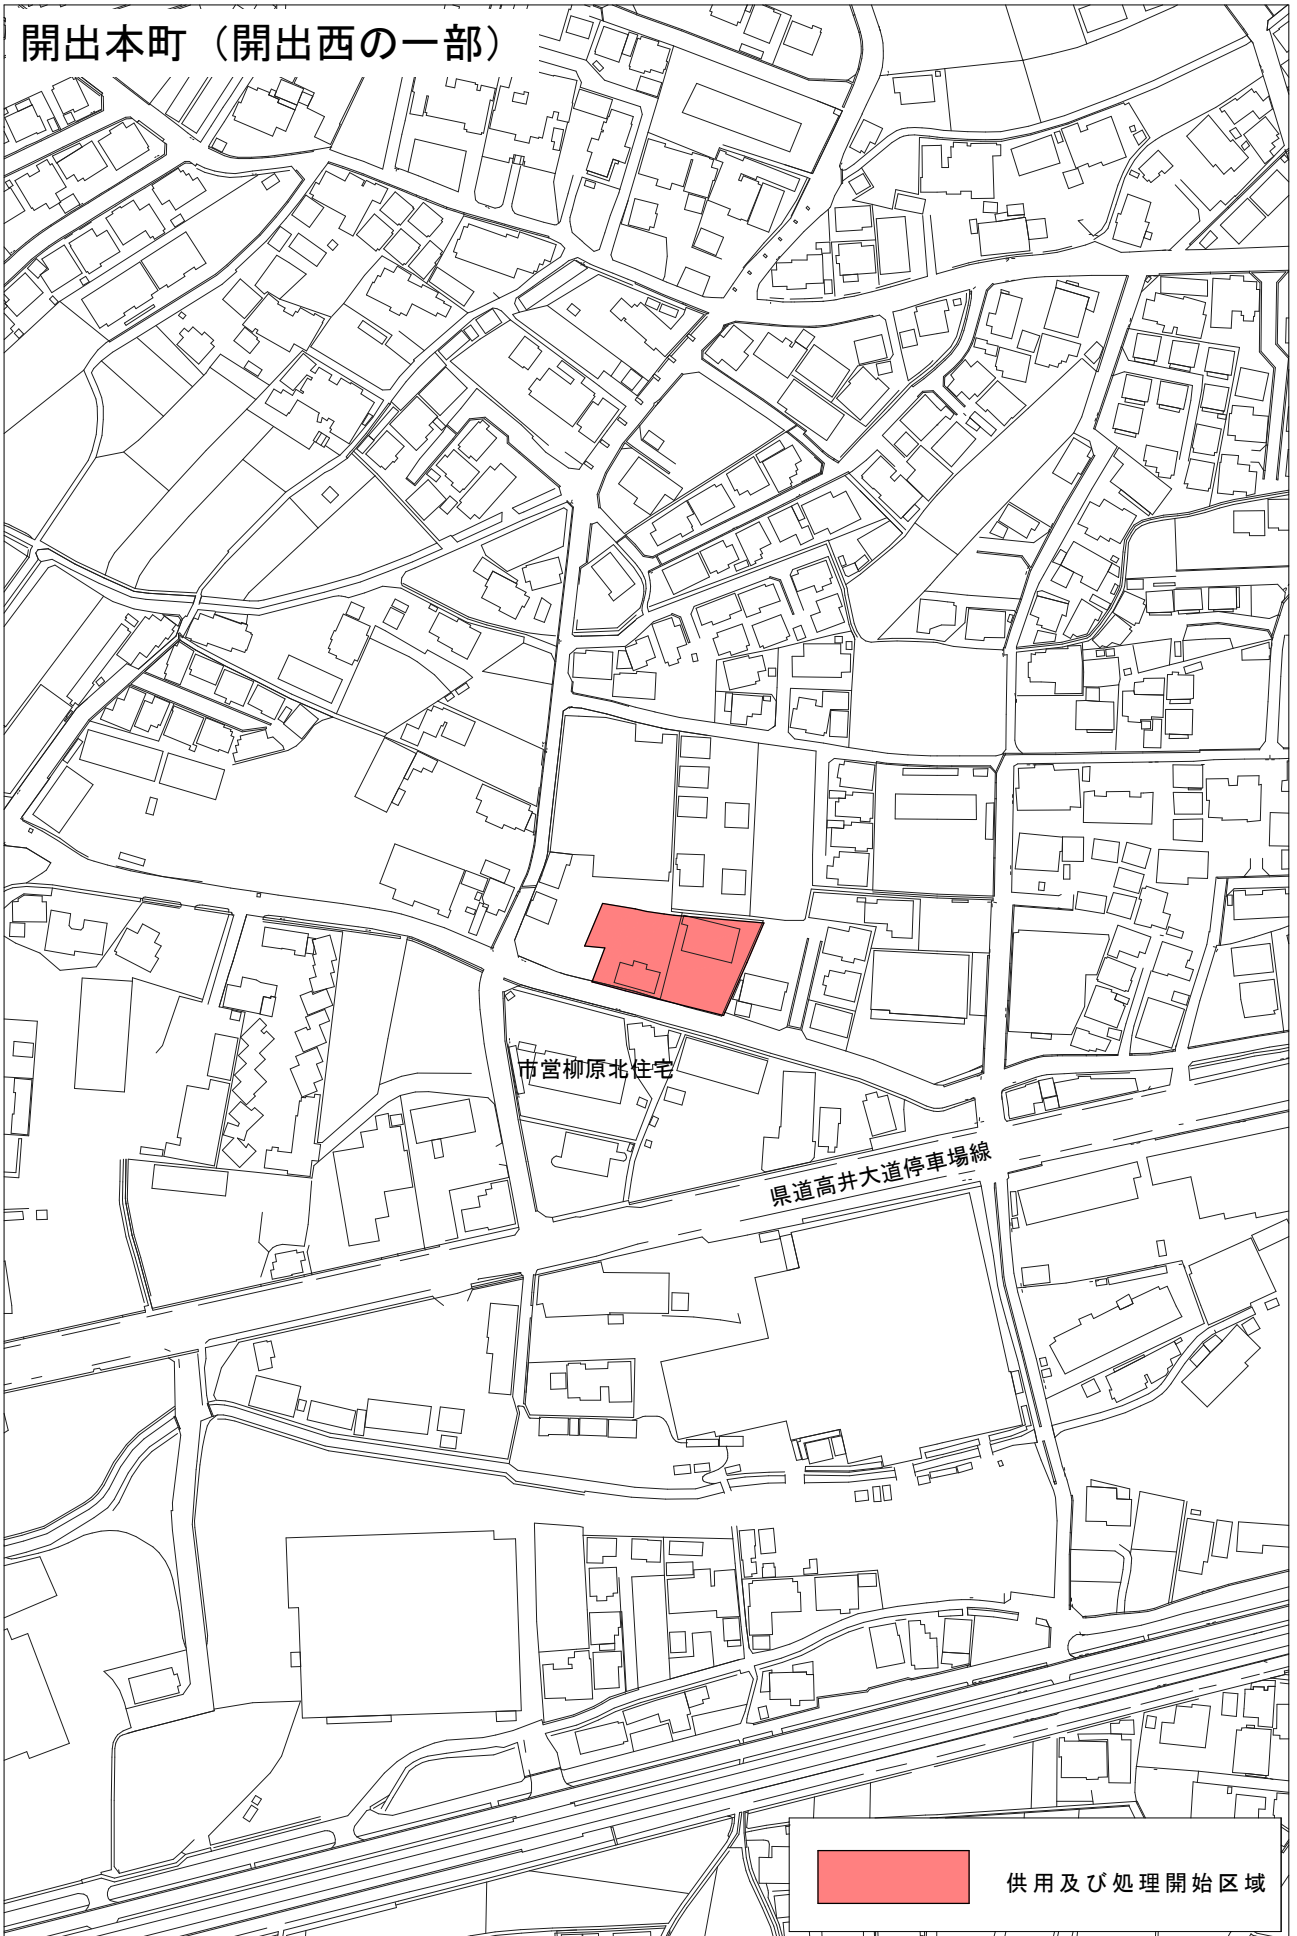

開出本町（開出西の一部）

市宮柳原北住宅

県道高井大道停車場線

供用及び処理開始区域

大字西浦（小茅の一部）

奥宮西浦団地

井原町方面から西浦方面へ

 供用及び処理開始区域

大字西浦（里木舟・新地東・新地西の一部）

供用及び処理開始区域

大字高井（中塚の一部）

大字富海（野田・曙・梶野の一部）