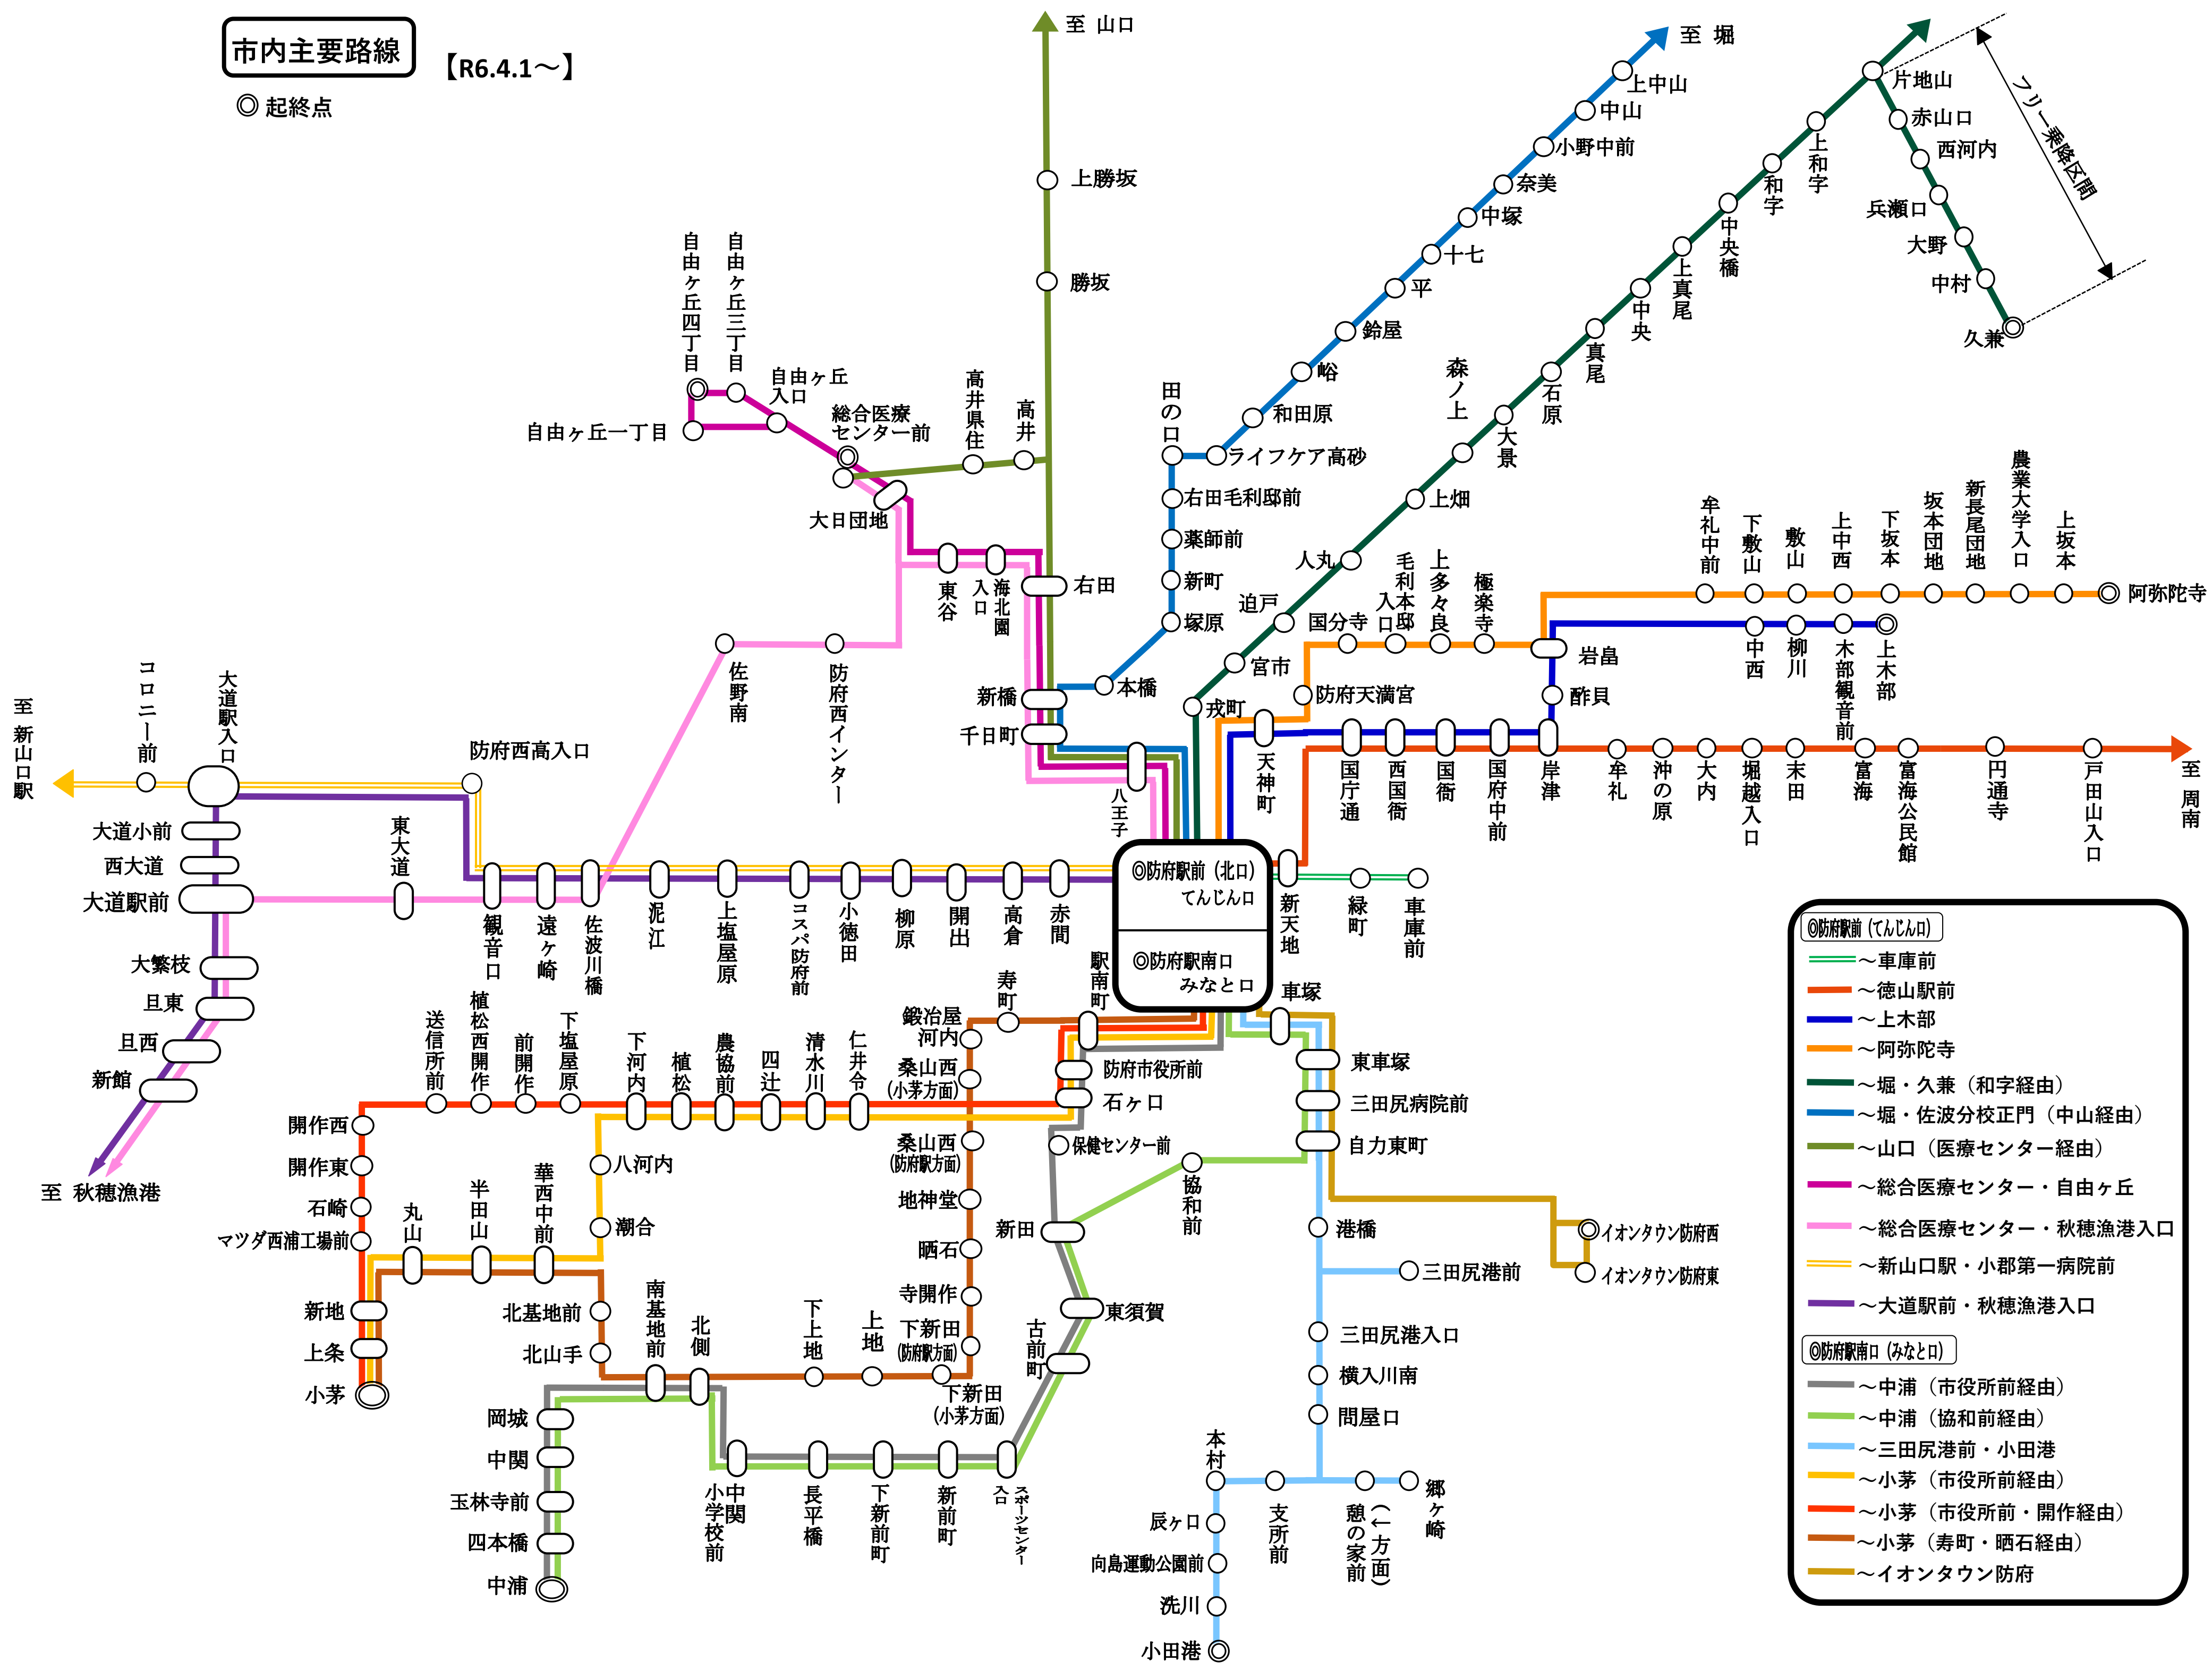

市内主要路線

【R6.4.1～】

◎ 起終点

◎防府駅前 (てんじん口)

- ～車庫前
- ～徳山駅前
- ～上木部
- ～阿弥陀寺
- ～堀・久兼 (和字経由)
- ～堀・佐波分校正門 (中山経由)
- ～山口 (医療センター経由)
- ～総合医療センター・自由ヶ丘
- ～総合医療センター・秋穂漁港入口
- ～新山口駅・小郡第一病院前
- ～大道駅前・秋穂漁港入口

◎防府駅南口 (みなと口)

- ～中浦 (市役所前経由)
- ～中浦 (協和前経由)
- ～三田尻港前・小田港
- ～小茅 (市役所前経由)
- ～小茅 (市役所前・開作経由)
- ～小茅 (寿町・晒石経由)
- ～イオンタウン防府