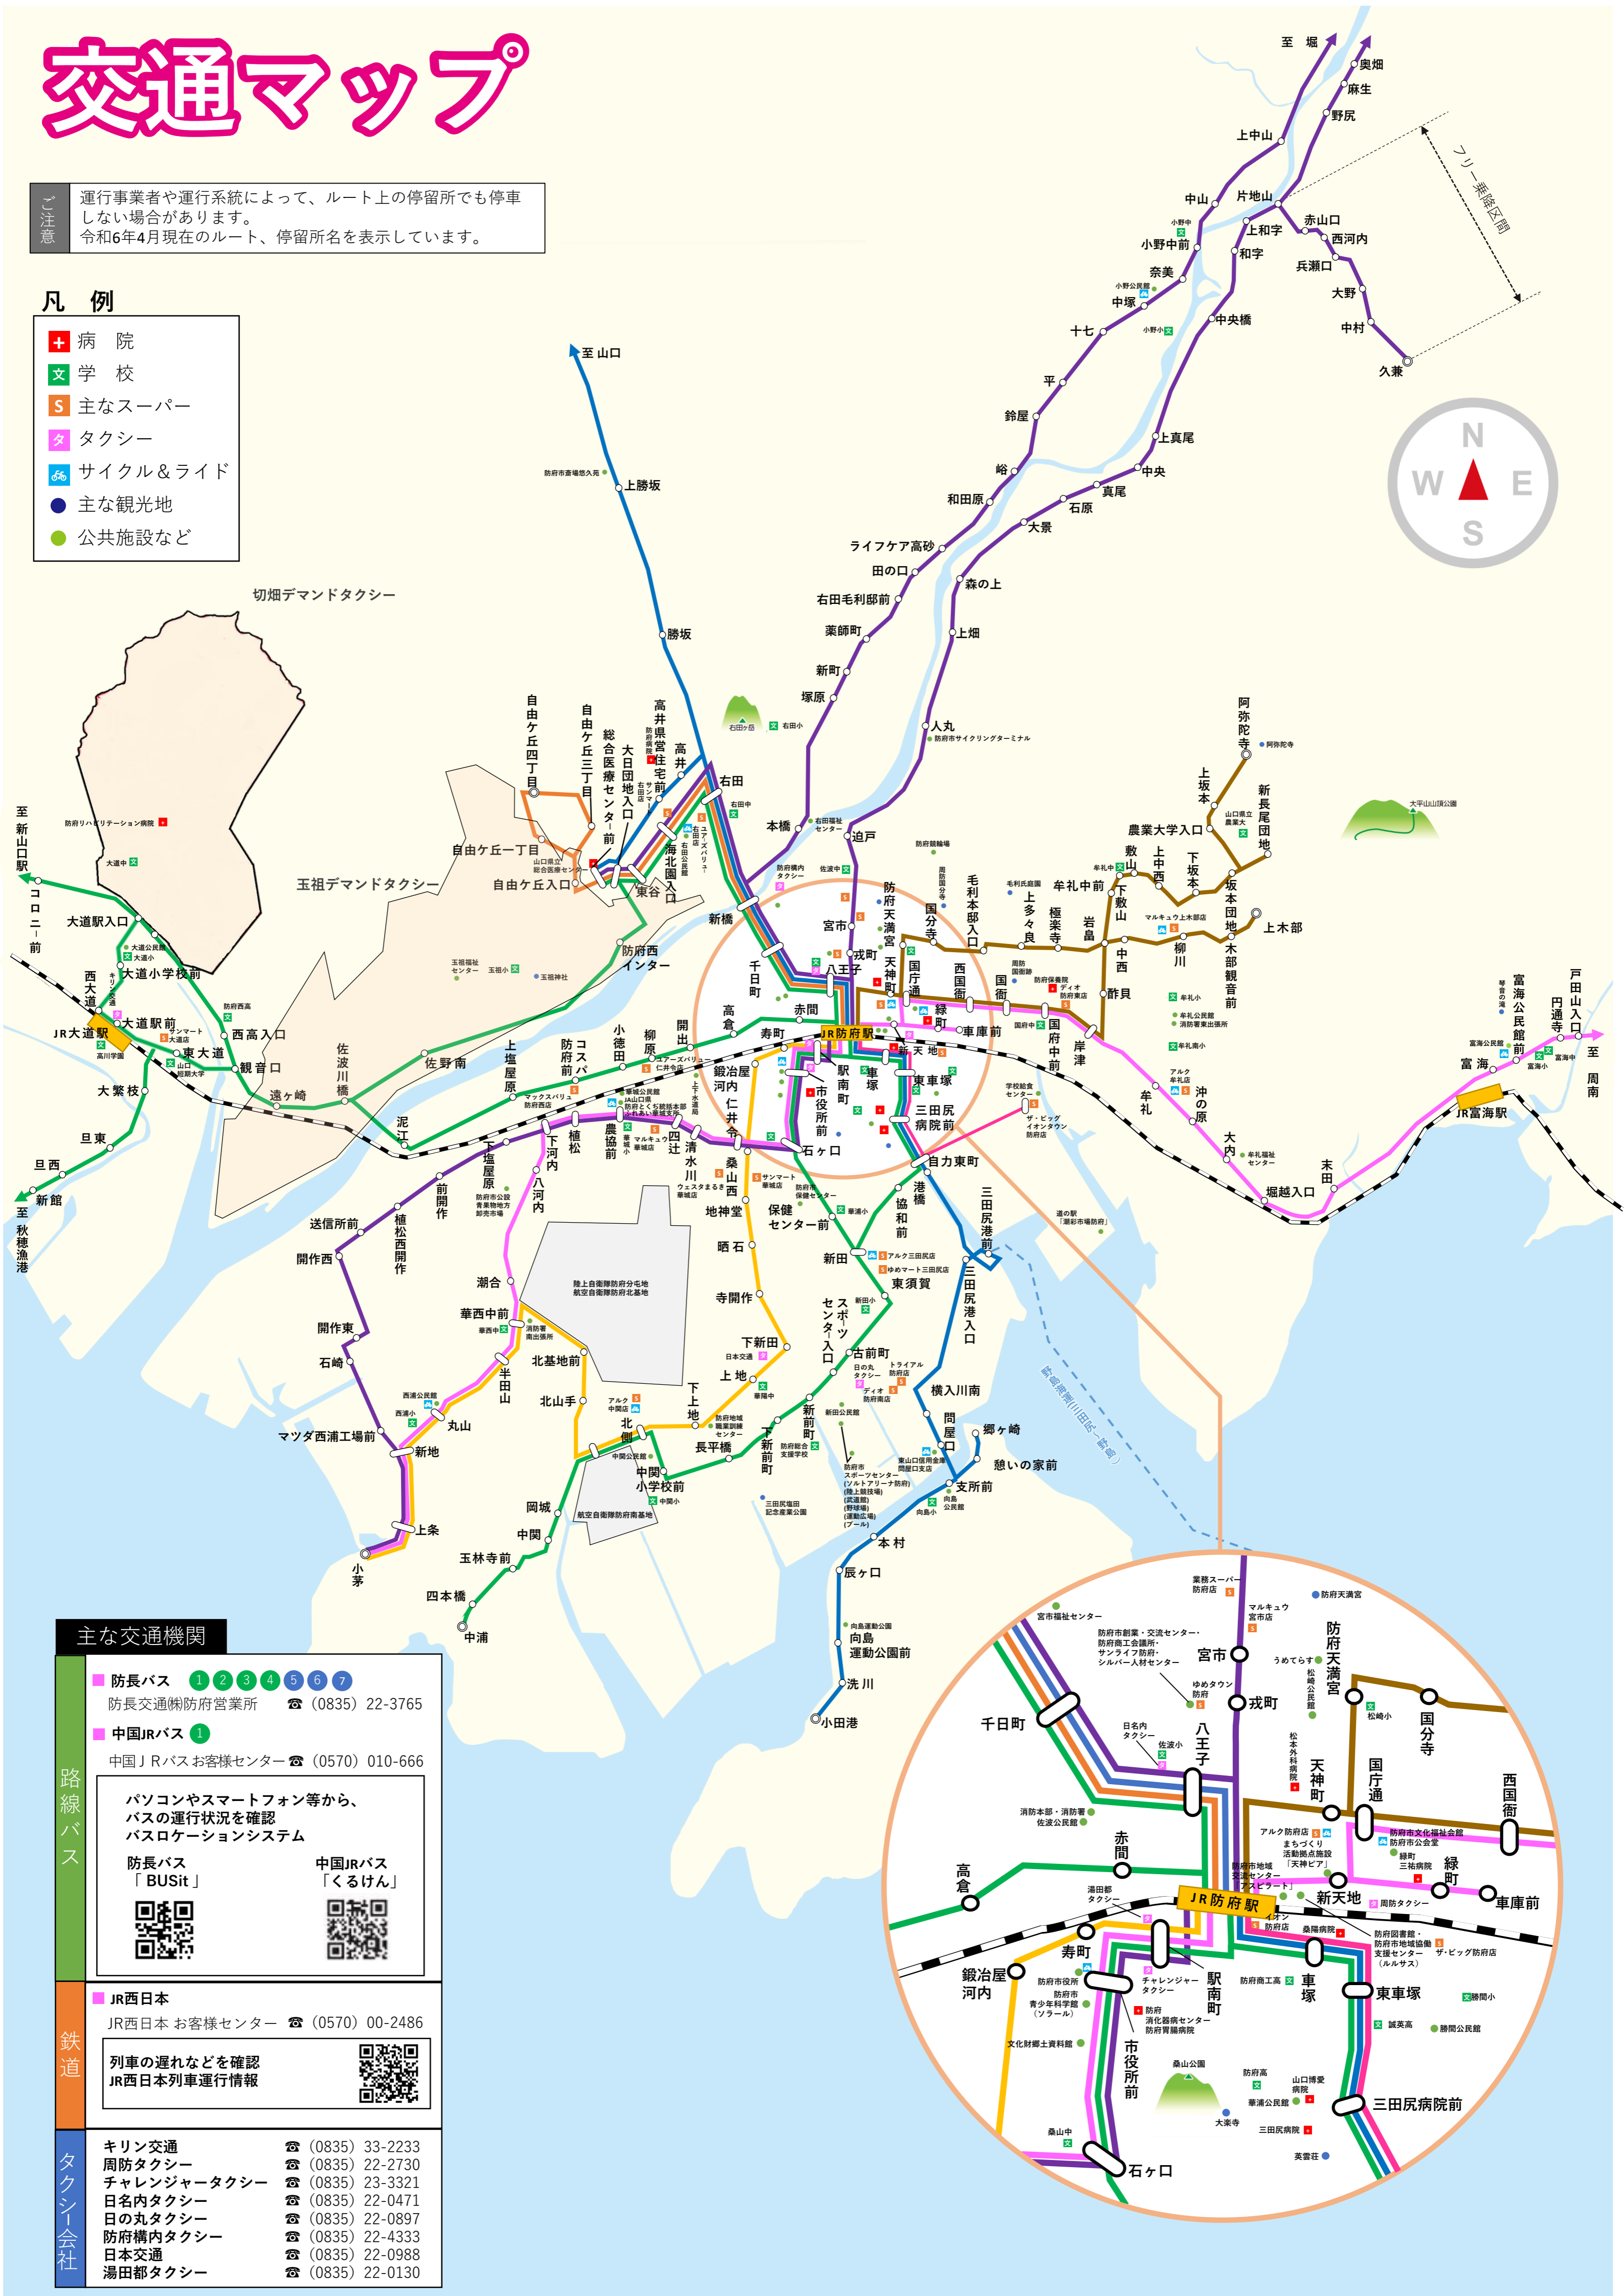

交通マップ

注意
 運行事業者や運行系統によって、ルート上の停留所でも停車しない場合があります。
 令和6年4月現在のルート、停留所名を表示しています。

凡例

- + 病院
- 文 学校
- S 主なスーパー
- タ タクシー
- 🚲 サイクル&ライド
- 主な観光地
- 公共施設など

主な交通機関

防長バス ①②③④⑤⑥⑦
 防長交通(株)防府営業所 ☎ (0835) 22-3765

中国JRバス ①
 中国JRバスお客様センター ☎ (0570) 010-666

パソコンやスマートフォン等から、
 バスの運行状況を確認
 バスロケーションシステム

防長バス 「BUSit」

中国JRバス 「くるけん」

JR西日本
 JR西日本 お客様センター ☎ (0570) 00-2486

列車の遅れなどを確認
 JR西日本列車運行情報

タクシー会社

- キリン交通 ☎ (0835) 33-2233
- 周防タクシー ☎ (0835) 22-2730
- チャレンジャータクシー ☎ (0835) 23-3321
- 日名内タクシー ☎ (0835) 22-0471
- 日の丸タクシー ☎ (0835) 22-0897
- 防府構内タクシー ☎ (0835) 22-4333
- 日本交通 ☎ (0835) 22-0988
- 湯田都タクシー ☎ (0835) 22-0130