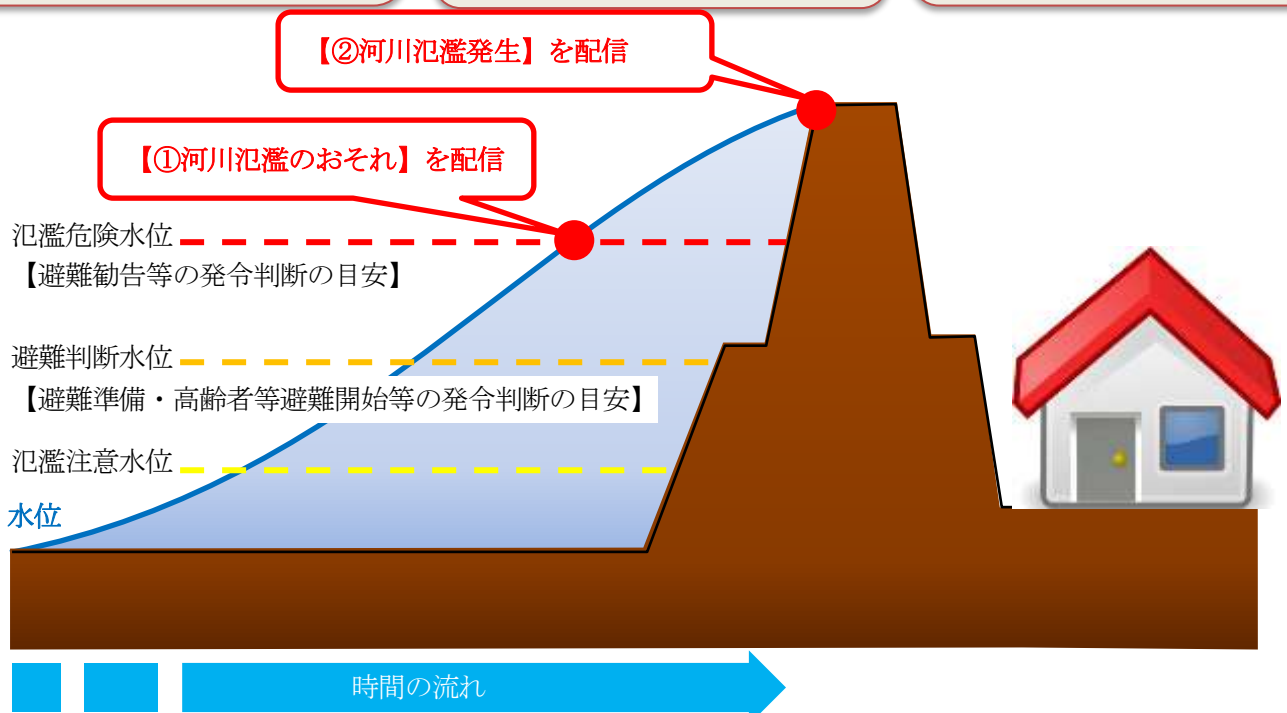

【配信の内容】

段階	配信情報	配信契機
①	河川氾濫のおそれがある情報	佐波川の〇〇観測所の水位が氾濫危険水位に到達し、氾濫危険情報が発表された時
②-I	氾濫が発生した情報 (※河川の水が堤防を越えて流れ出ている情報)	佐波川で河川の水が堤防を越えて流れ出る事象が発生し、氾濫発生情報が発表された時
②-II	氾濫が発生した情報 (※堤防が壊れ河川の水が大量に溢れ出している情報)	佐波川で堤防が壊れ、河川の水が大量に溢れ出る事象が発生し、氾濫発生情報が発表された時

①河川氾濫のおそれ

(件名)

河川氾濫のおそれ

(本文)

佐波川の〇〇水位観測所（防府市〇〇）付近で水位が上昇し、「氾濫危険水位」に到達しました。堤防が壊れるなどにより浸水のおそれがあります。

テレビやラジオ等で自治体の情報を確認し、各自安全確保を図るなど適切な防災行動をとってください。

本通知は、中国地方整備局より浸水のおそれのある市町村に配信しており、対象地域周辺においても受信する場合があります。

国土交通省

※〇〇には該当地区等が入ります。

②- i 河川氾濫発生

(件名)

河川氾濫発生

(本文)

佐波川の防府市〇〇地先（〇岸、〇〇側）付近で河川の水が堤防を越えて流れ出ています。

テレビやラジオ等で自治体の情報を確認し、各自安全確保を図るなど適切な防災行動をとってください。本通知は、中国地方整備局より浸水のおそれのある市町村に配信しており、対象地域周辺においても受信する場合があります。

国土交通省

※〇〇には該当地区等が入ります。

②- ii 河川氾濫発生

(件名)

河川氾濫発生

(本文)

佐波川の防府市〇〇地先（〇岸、〇〇側）付近で堤防が壊れ、河川の水が大量に溢れ出しています。

テレビやラジオ等で自治体の情報を確認し、各自安全確保を図るなど適切な防災行動をとってください。本通知は、中国地方整備局より浸水のおそれのある市町村に配信しており、対象地域周辺においても受信する場合があります。

国土交通省

※〇〇には該当地区等が入ります。