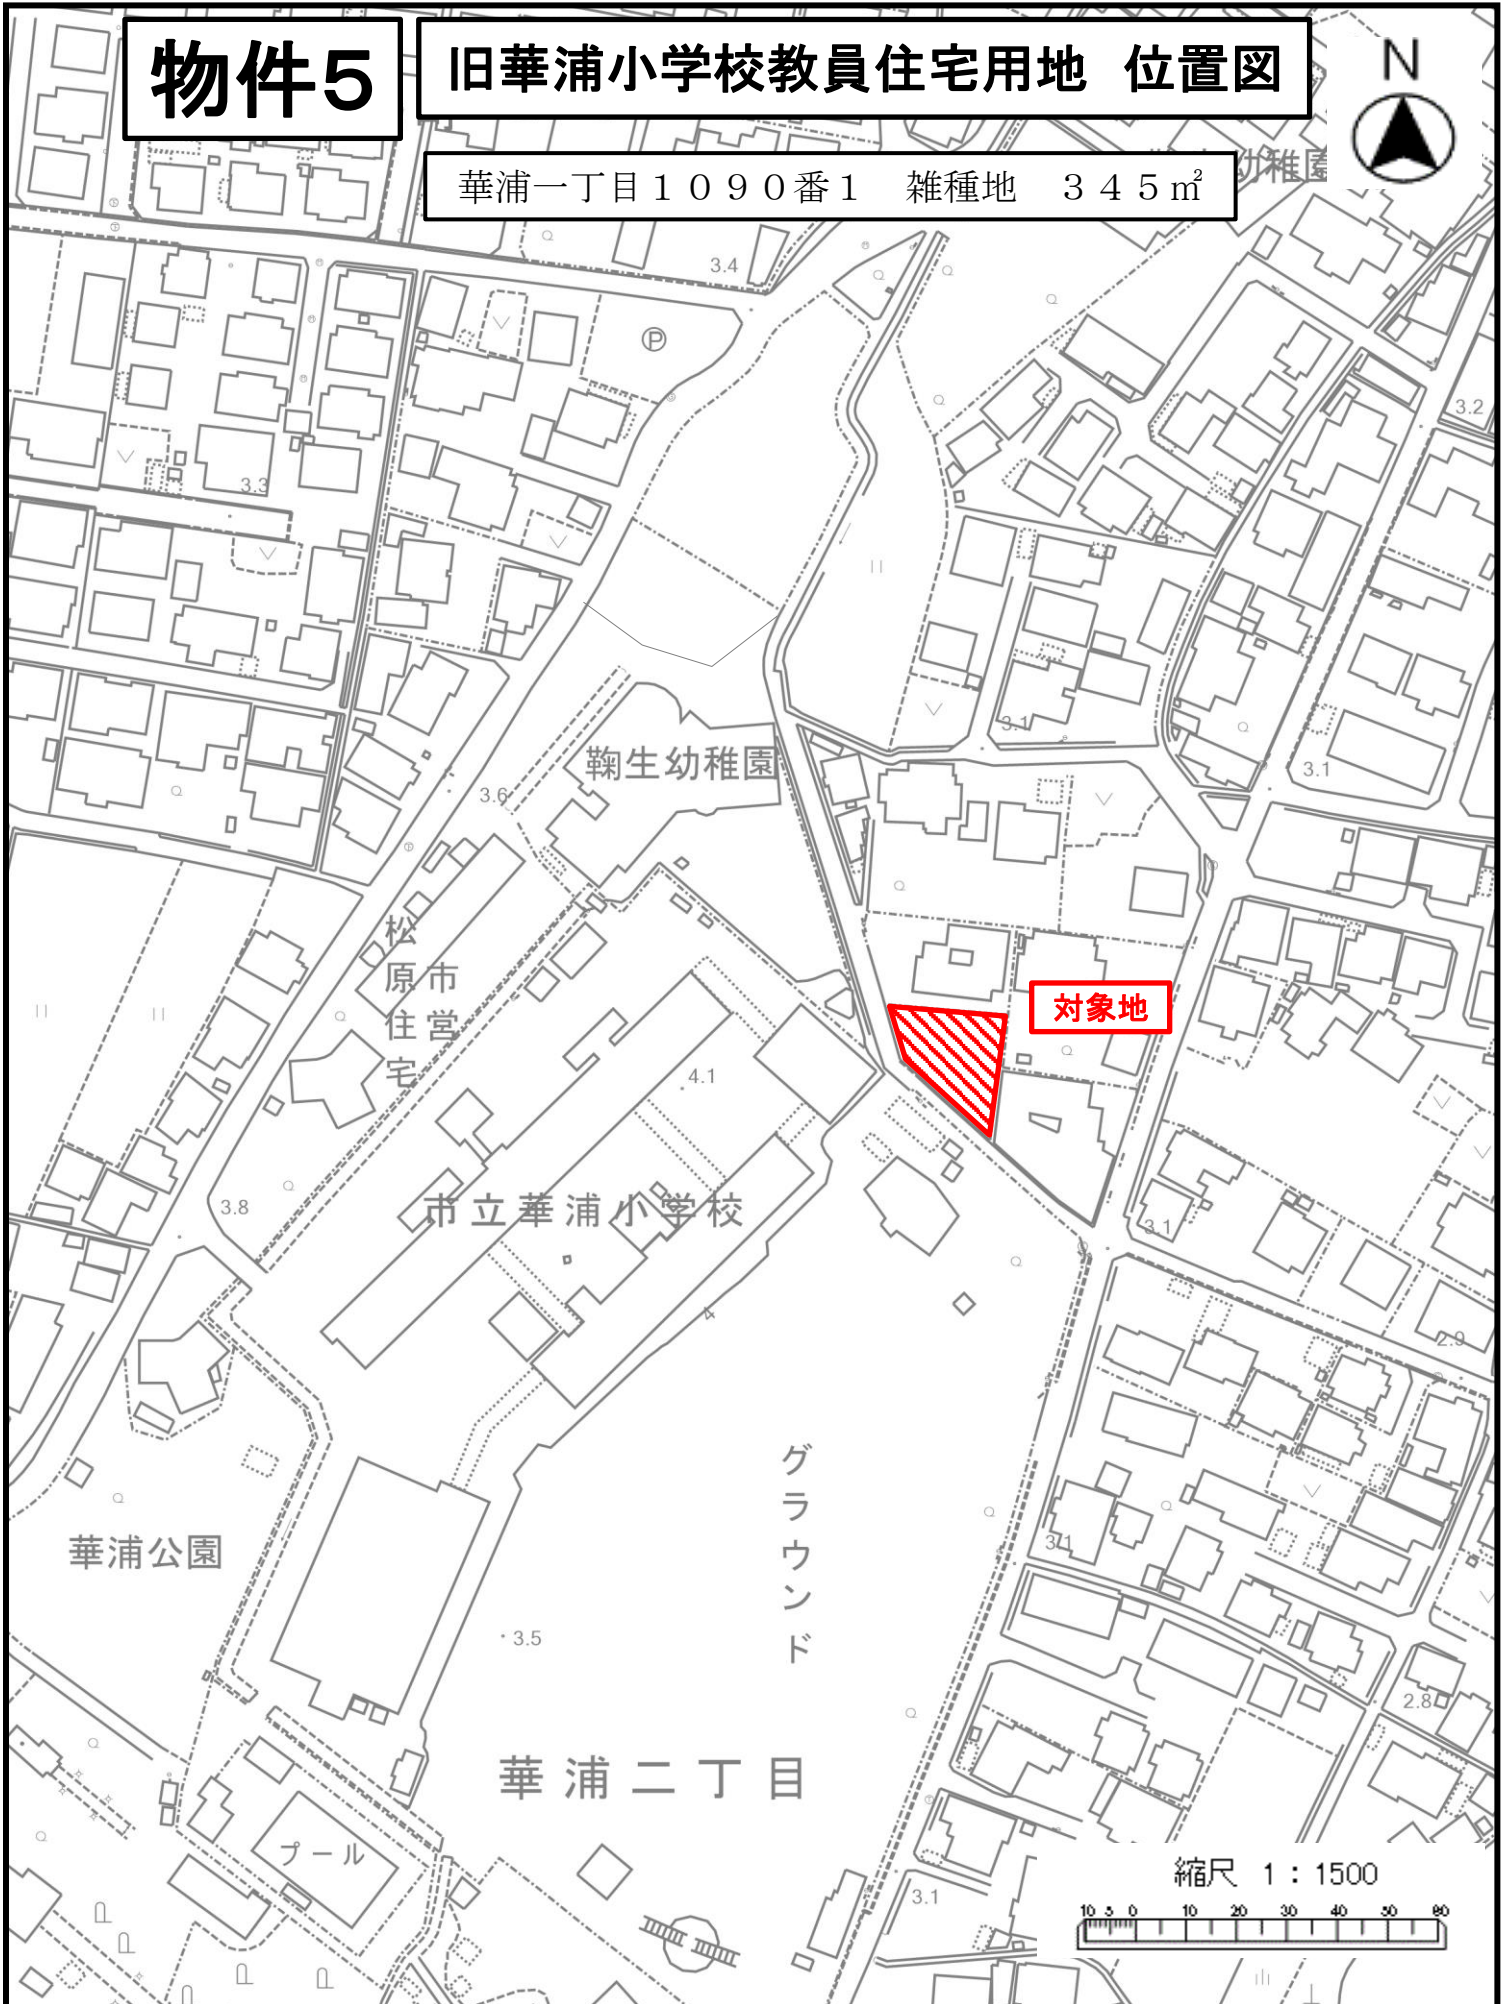

# 物件5

## 旧華浦小学校教員住宅用地 位置図

華浦一丁目1090番1 雑種地 345㎡

対象地

縮尺 1 : 1500