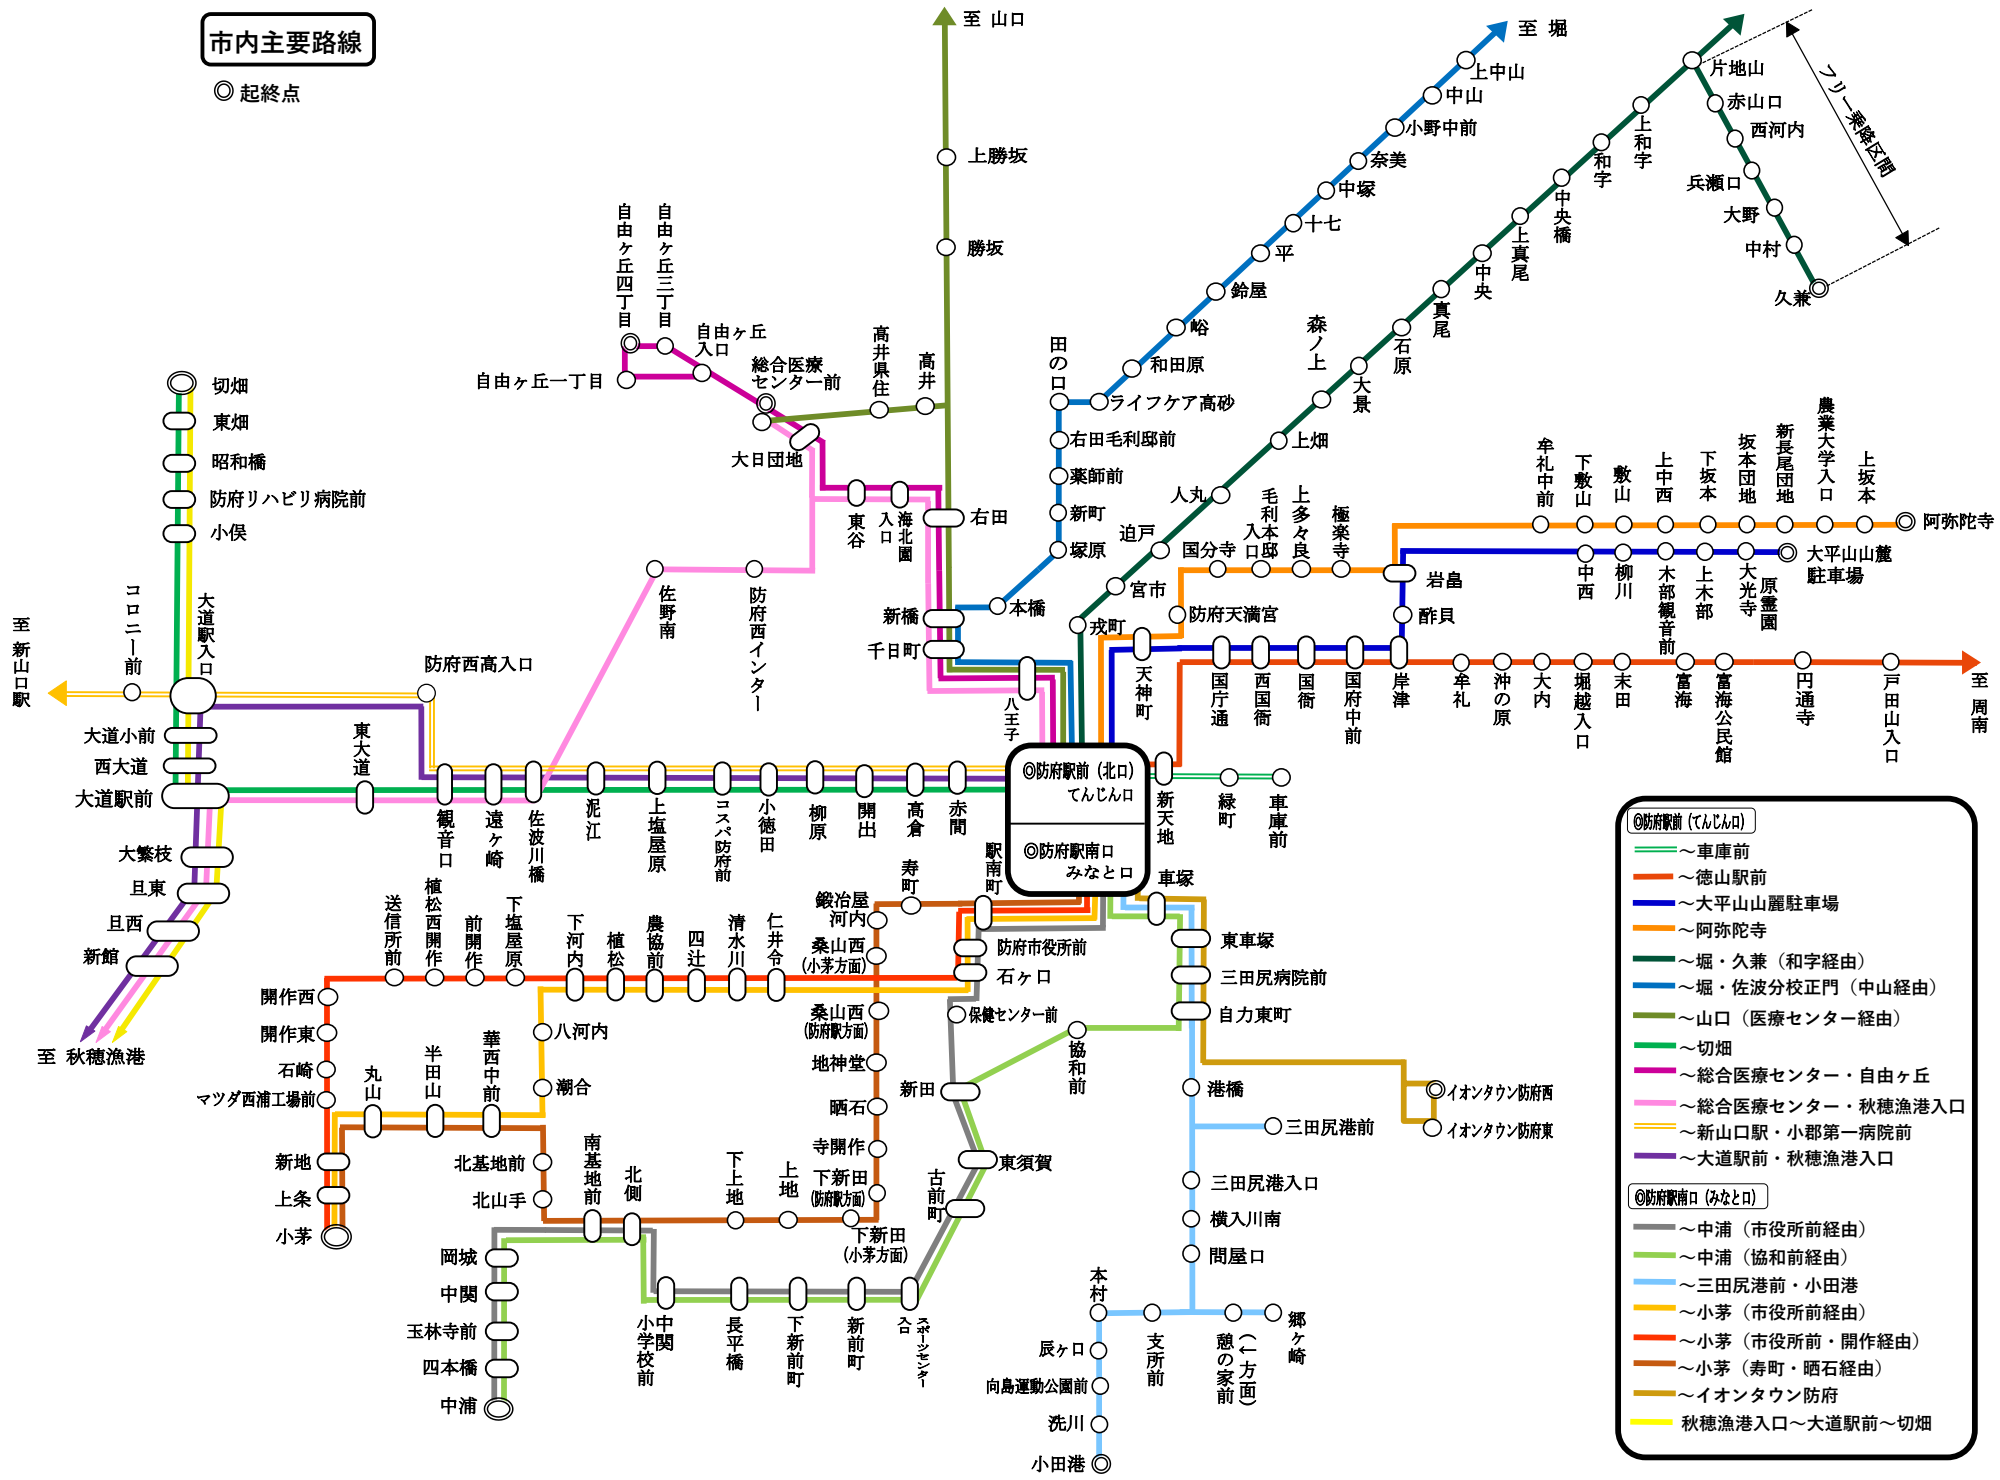

市内主要路線

◎ 起終点

◎防府駅前(てんじん口)

- ～車庫前
- ～徳山駅前
- ～大平山山麓駐車場
- ～阿弥陀寺
- ～堀・久兼(和字經由)
- ～堀・佐波分校正門(中山經由)
- ～山口(医療センター經由)
- ～切畑
- ～総合医療センター・自由ヶ丘
- ～総合医療センター・秋穂漁港入口
- ～新山口駅・小郡第一病院前
- ～大道駅前・秋穂漁港入口

◎防府駅南口(みなと口)

- ～中浦(市役所前經由)
- ～中浦(協和前經由)
- ～三田尻港前・小田港
- ～小茅(市役所前經由)
- ～小茅(市役所前・開作經由)
- ～小茅(寿町・晒石經由)
- ～イオンタウン防府
- 秋穂漁港入口～大道駅前～切畑