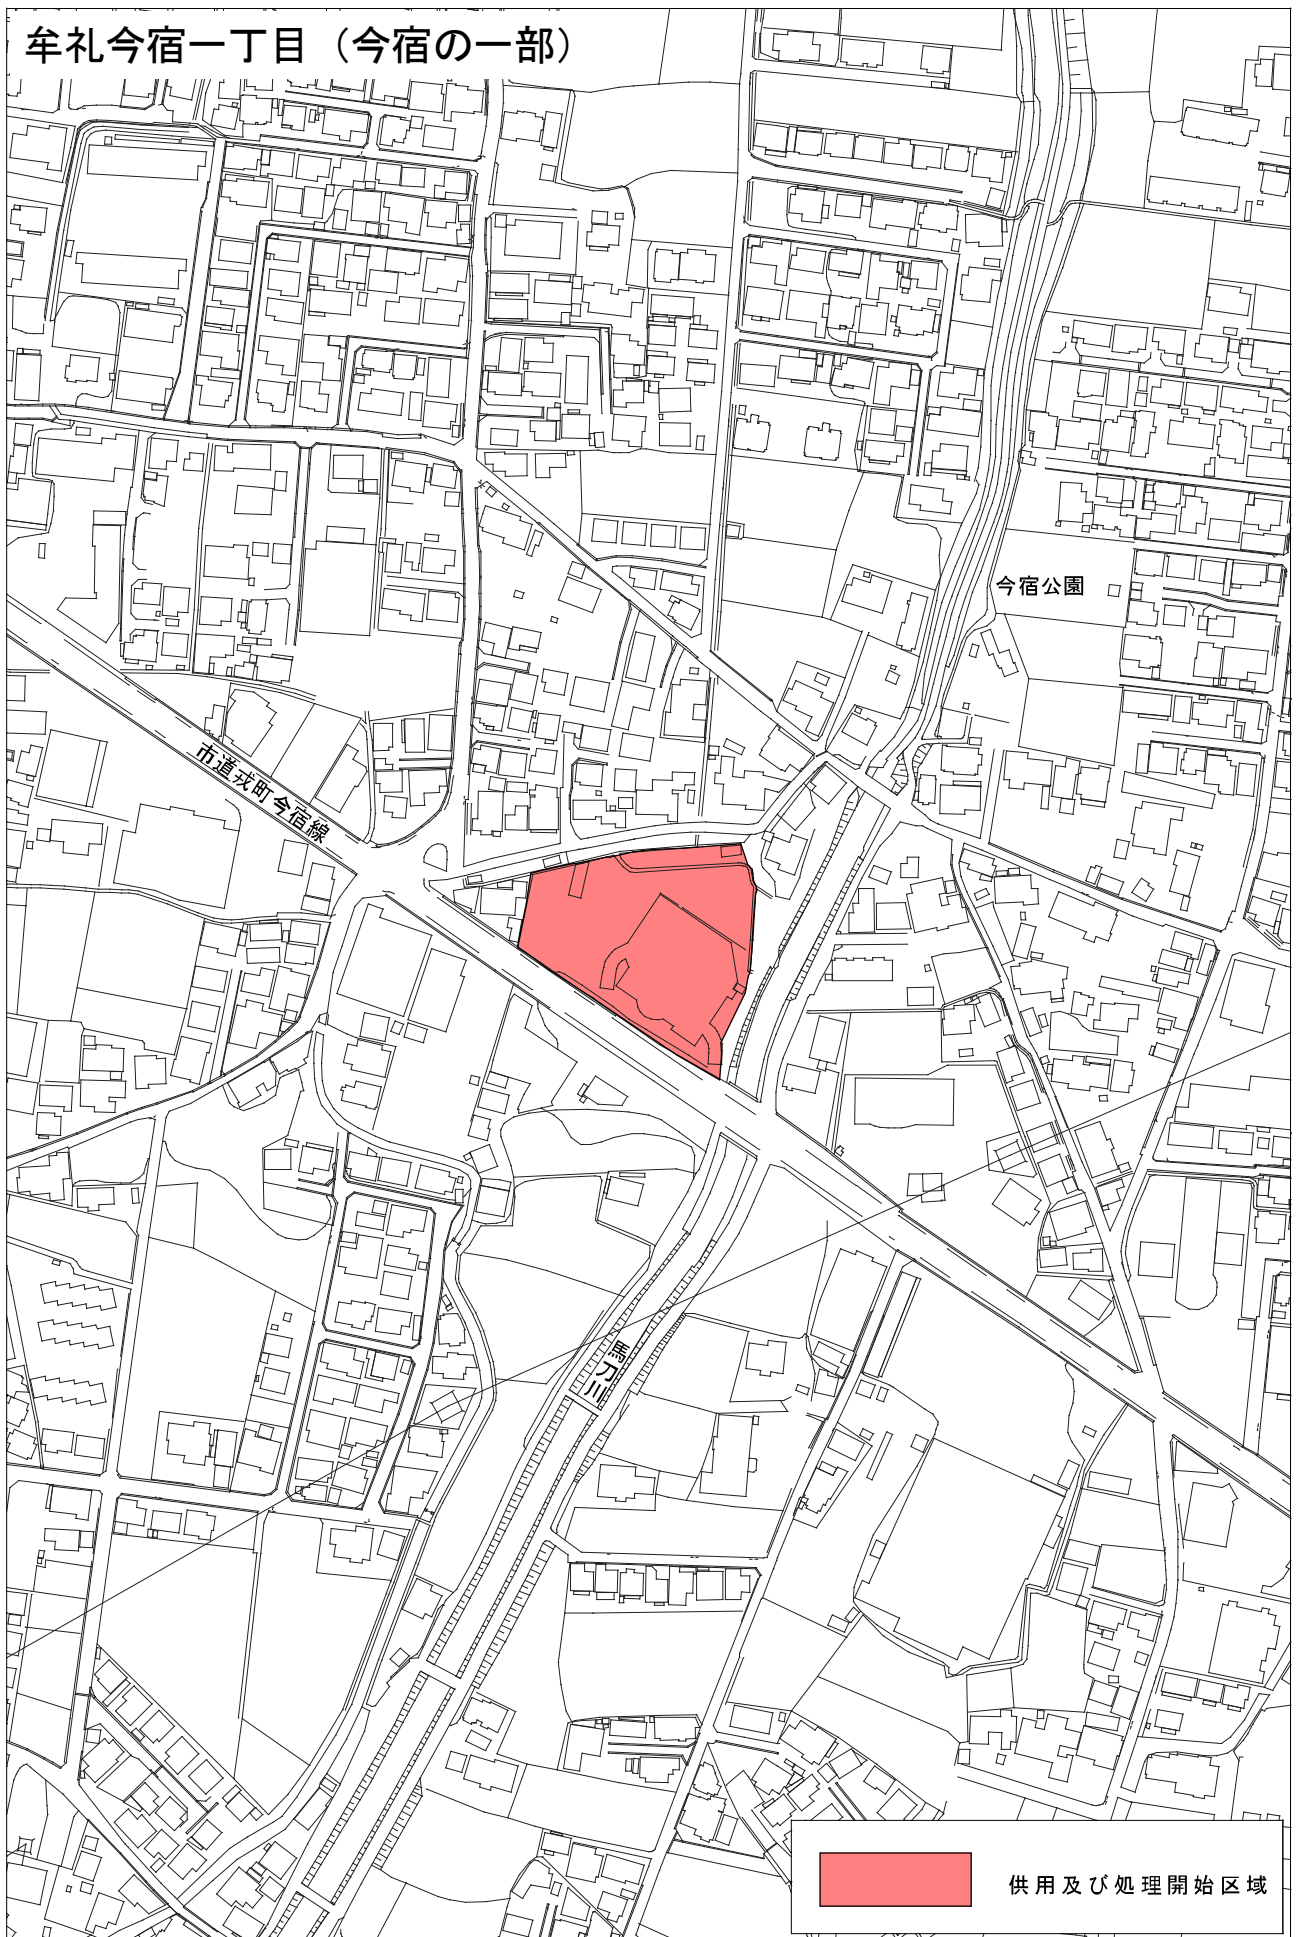

# 大字牟礼（上木部の一部）

県立農業大学校

市営坂本住宅

供用及び処理開始区域

# 牟礼今宿一丁目（今宿の一部）

# 大字浜方（横入川の一部）

# 大字西浦（新地西・開作東の一部）

大字下右田（右田市上・神里の一部）

供用及び処理開始区域