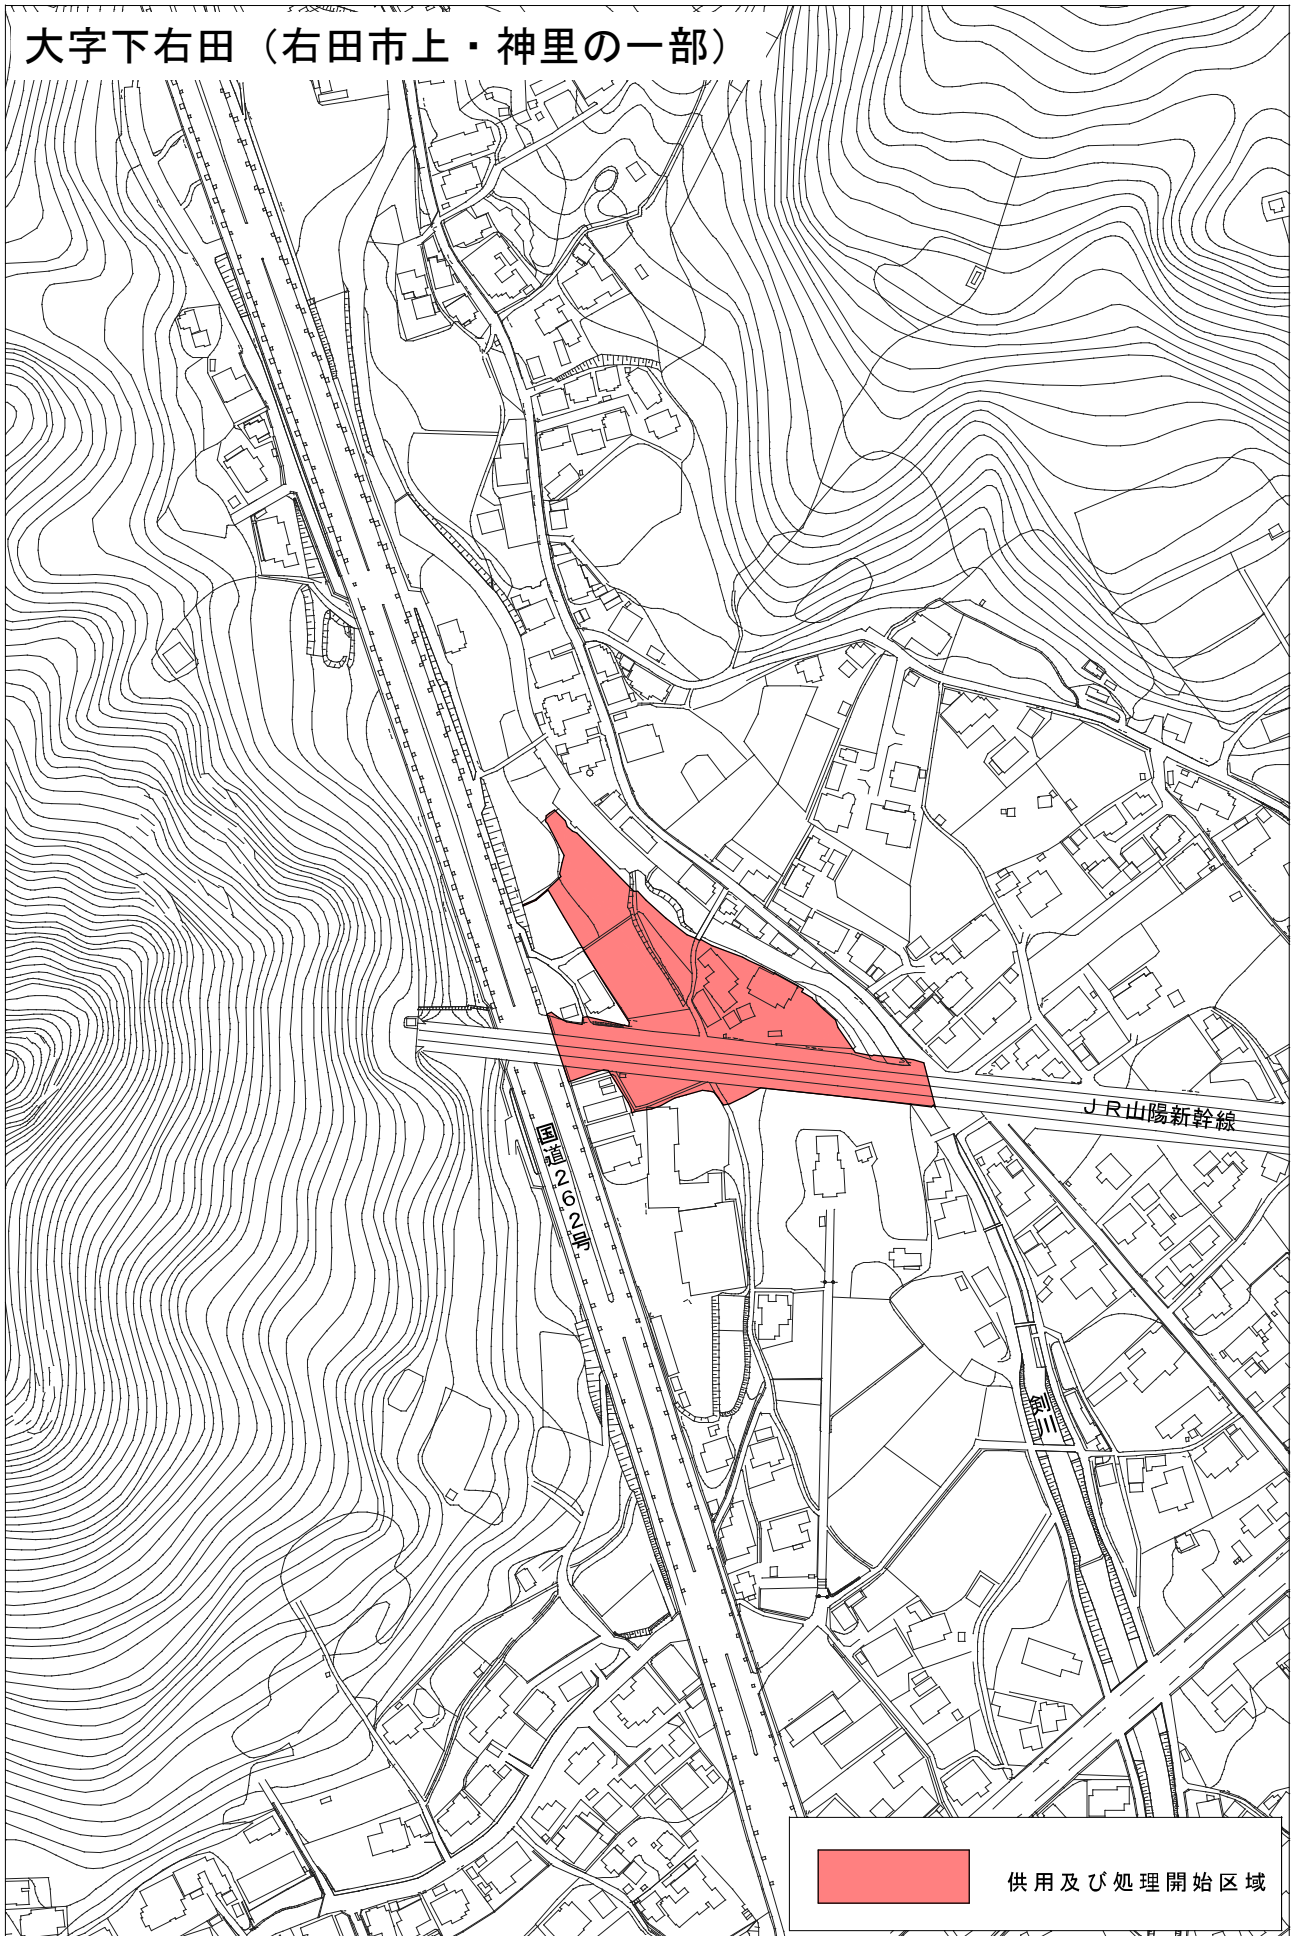

# 大字浜方（横入川の一部）

# 大字浜方（鶴中浜の一部）

新前町公園

市営新前町住宅

市道団地線

主要地方道防府環状線

供用及び処理開始区域

大字西浦（小茅の一部）

県営西浦団地

土曜地方道防府環状線

供用及び処理開始区域

# 大字西浦（新地西・開作東の一部）

大字下右田（右田市上・神里の一部）

供用及び処理開始区域