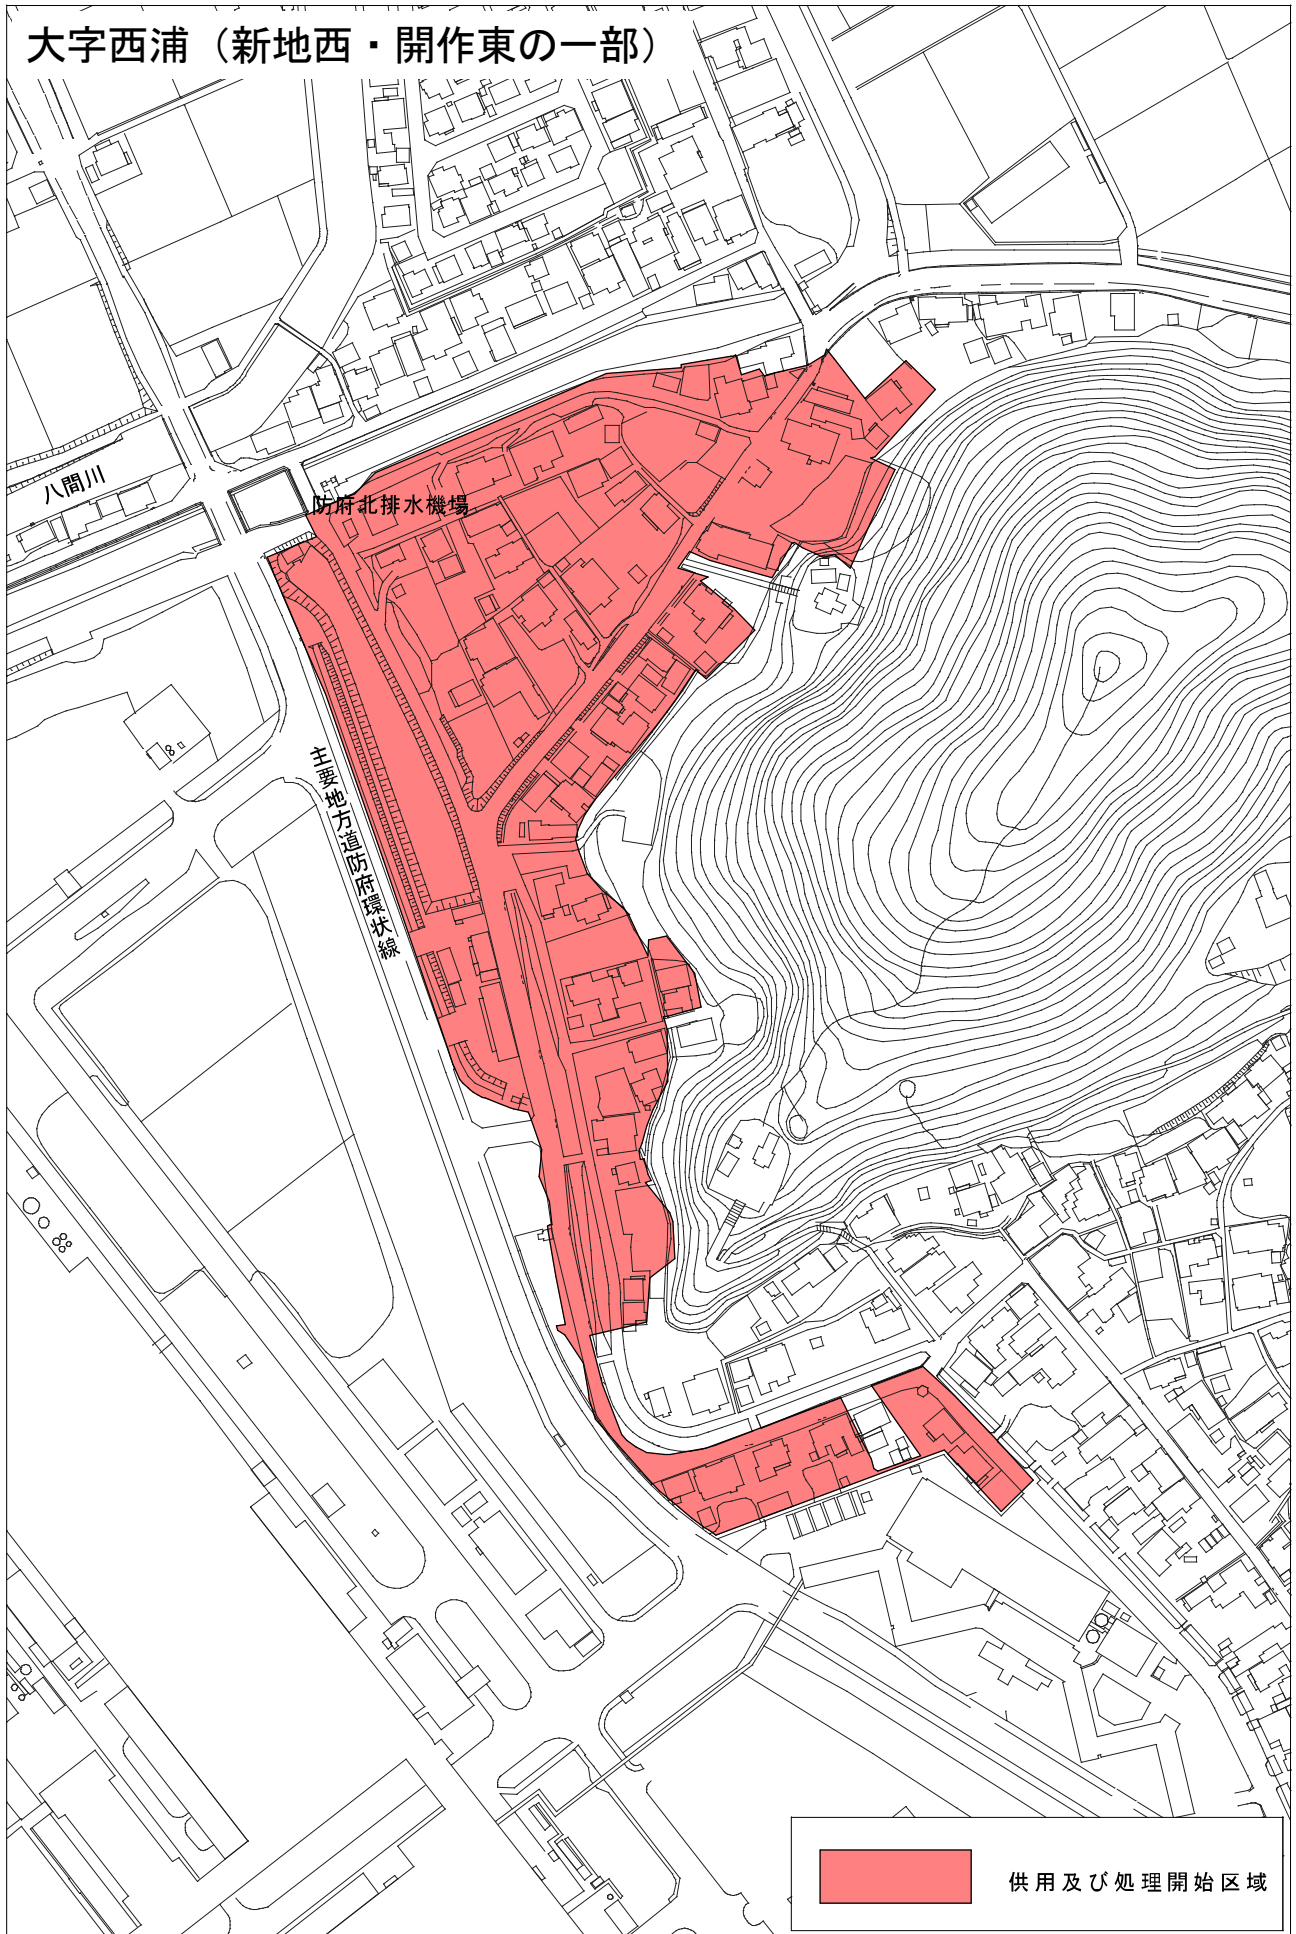

# 大字浜方（横入川の一部）

# 大字浜方（鶴中浜の一部）

新前町公園

市営新前町住宅

市道団地線

主要地方道防府環状線

供用及び処理開始区域

大字西浦（小茅の一部）

県営西浦団地

土曜地方道防府環状線

供用及び処理開始区域

# 大字西浦（新地西・開作東の一部）

大字下右田（右田市上・神里の一部）

供用及び処理開始区域