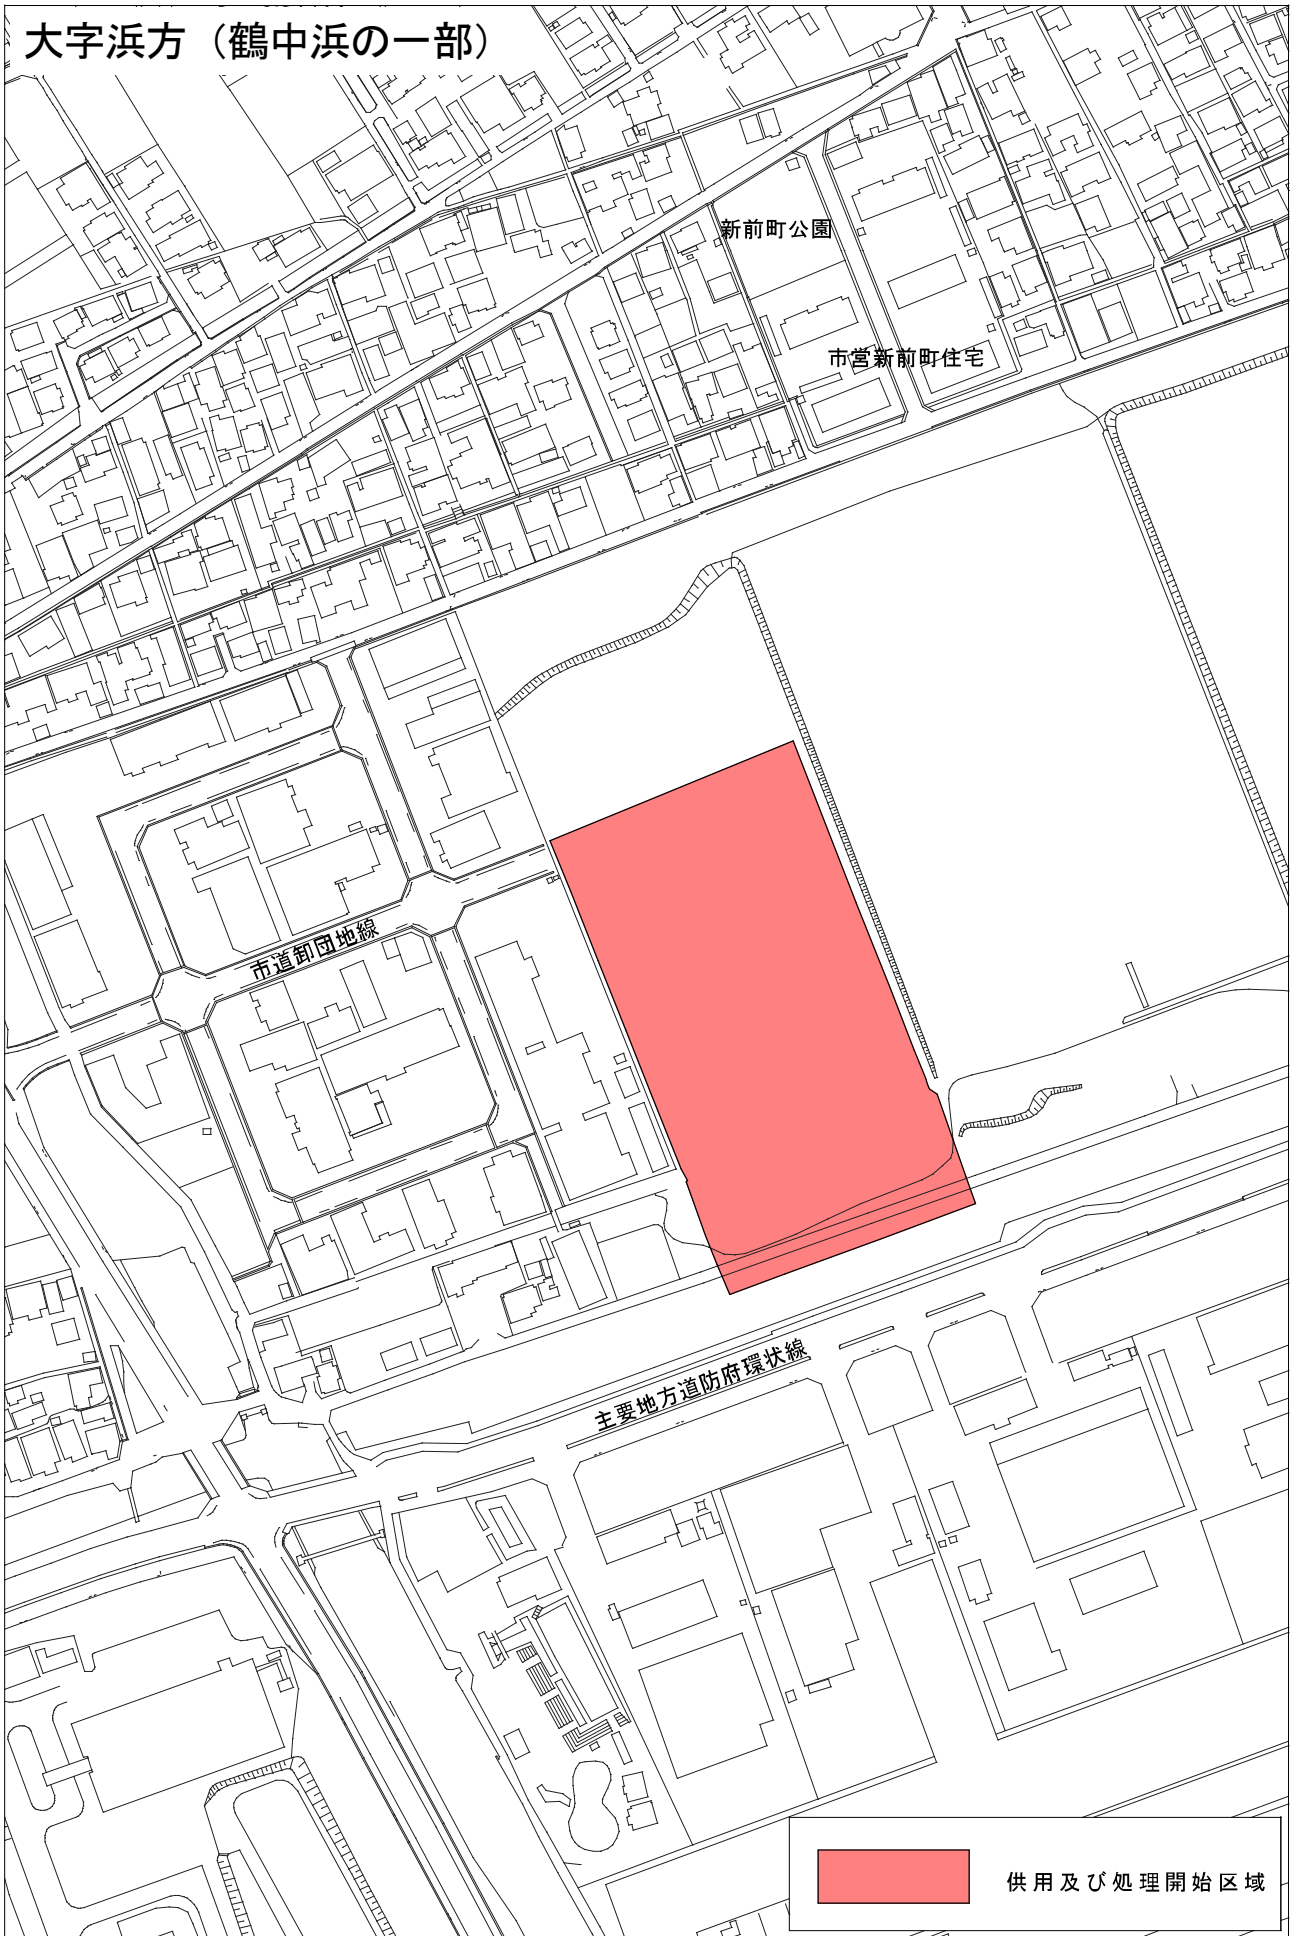

大字浜方（鶴中浜の一部）

新前町公園

市営新前町住宅

市道団地線

主要地方道防府環状線

供用及び処理開始区域