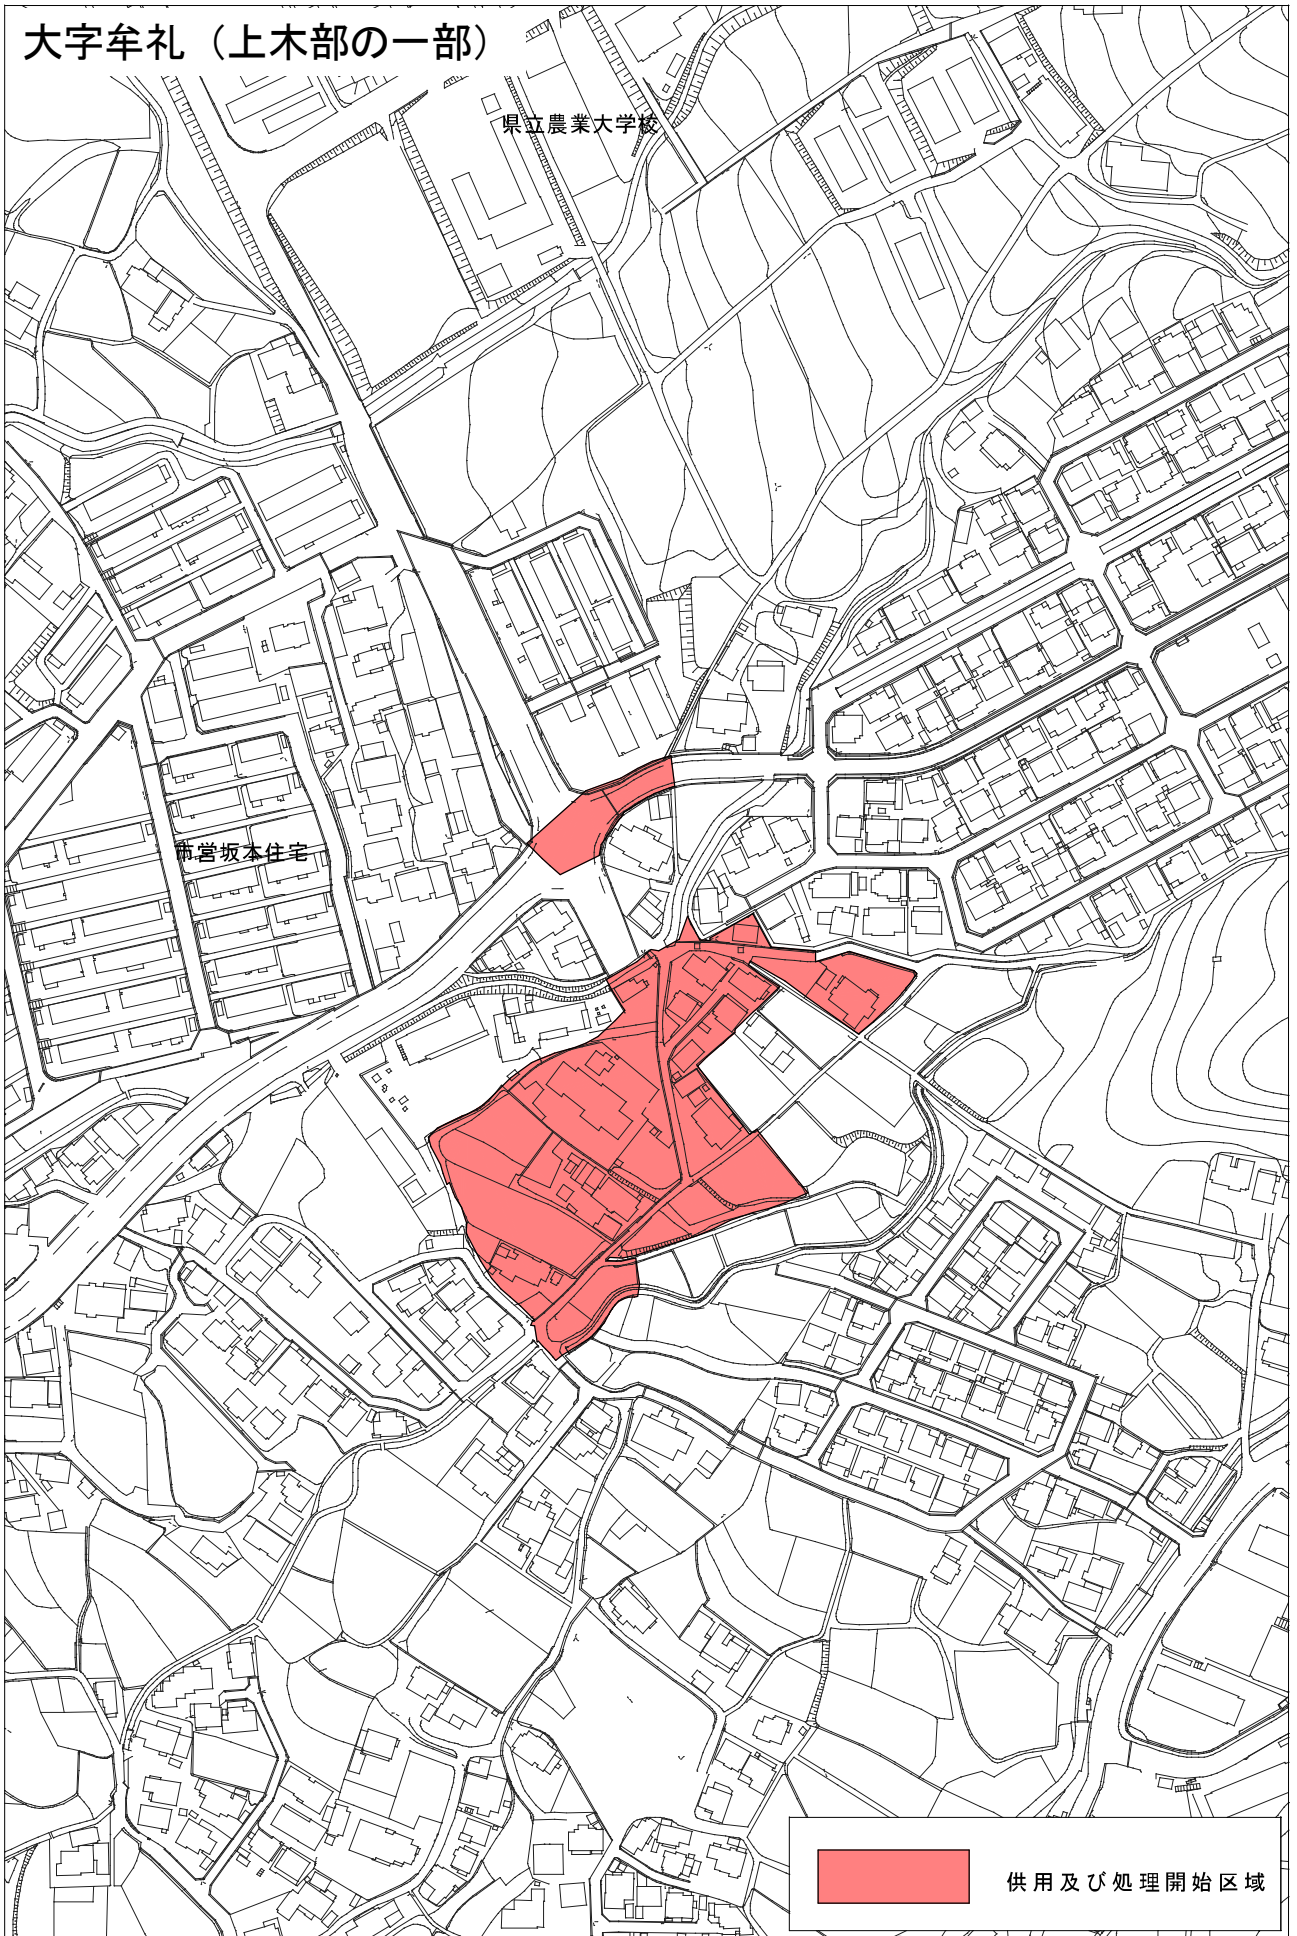

# 大字牟礼（上木部の一部）

県立農業大学校

市営坂本住宅

供用及び処理開始区域

# 牟礼今宿一丁目（今宿の一部）

# 大字浜方（横入川の一部）

# 大字西浦（新地西・開作東の一部）

大字下右田（右田市上・神里の一部）

供用及び処理開始区域