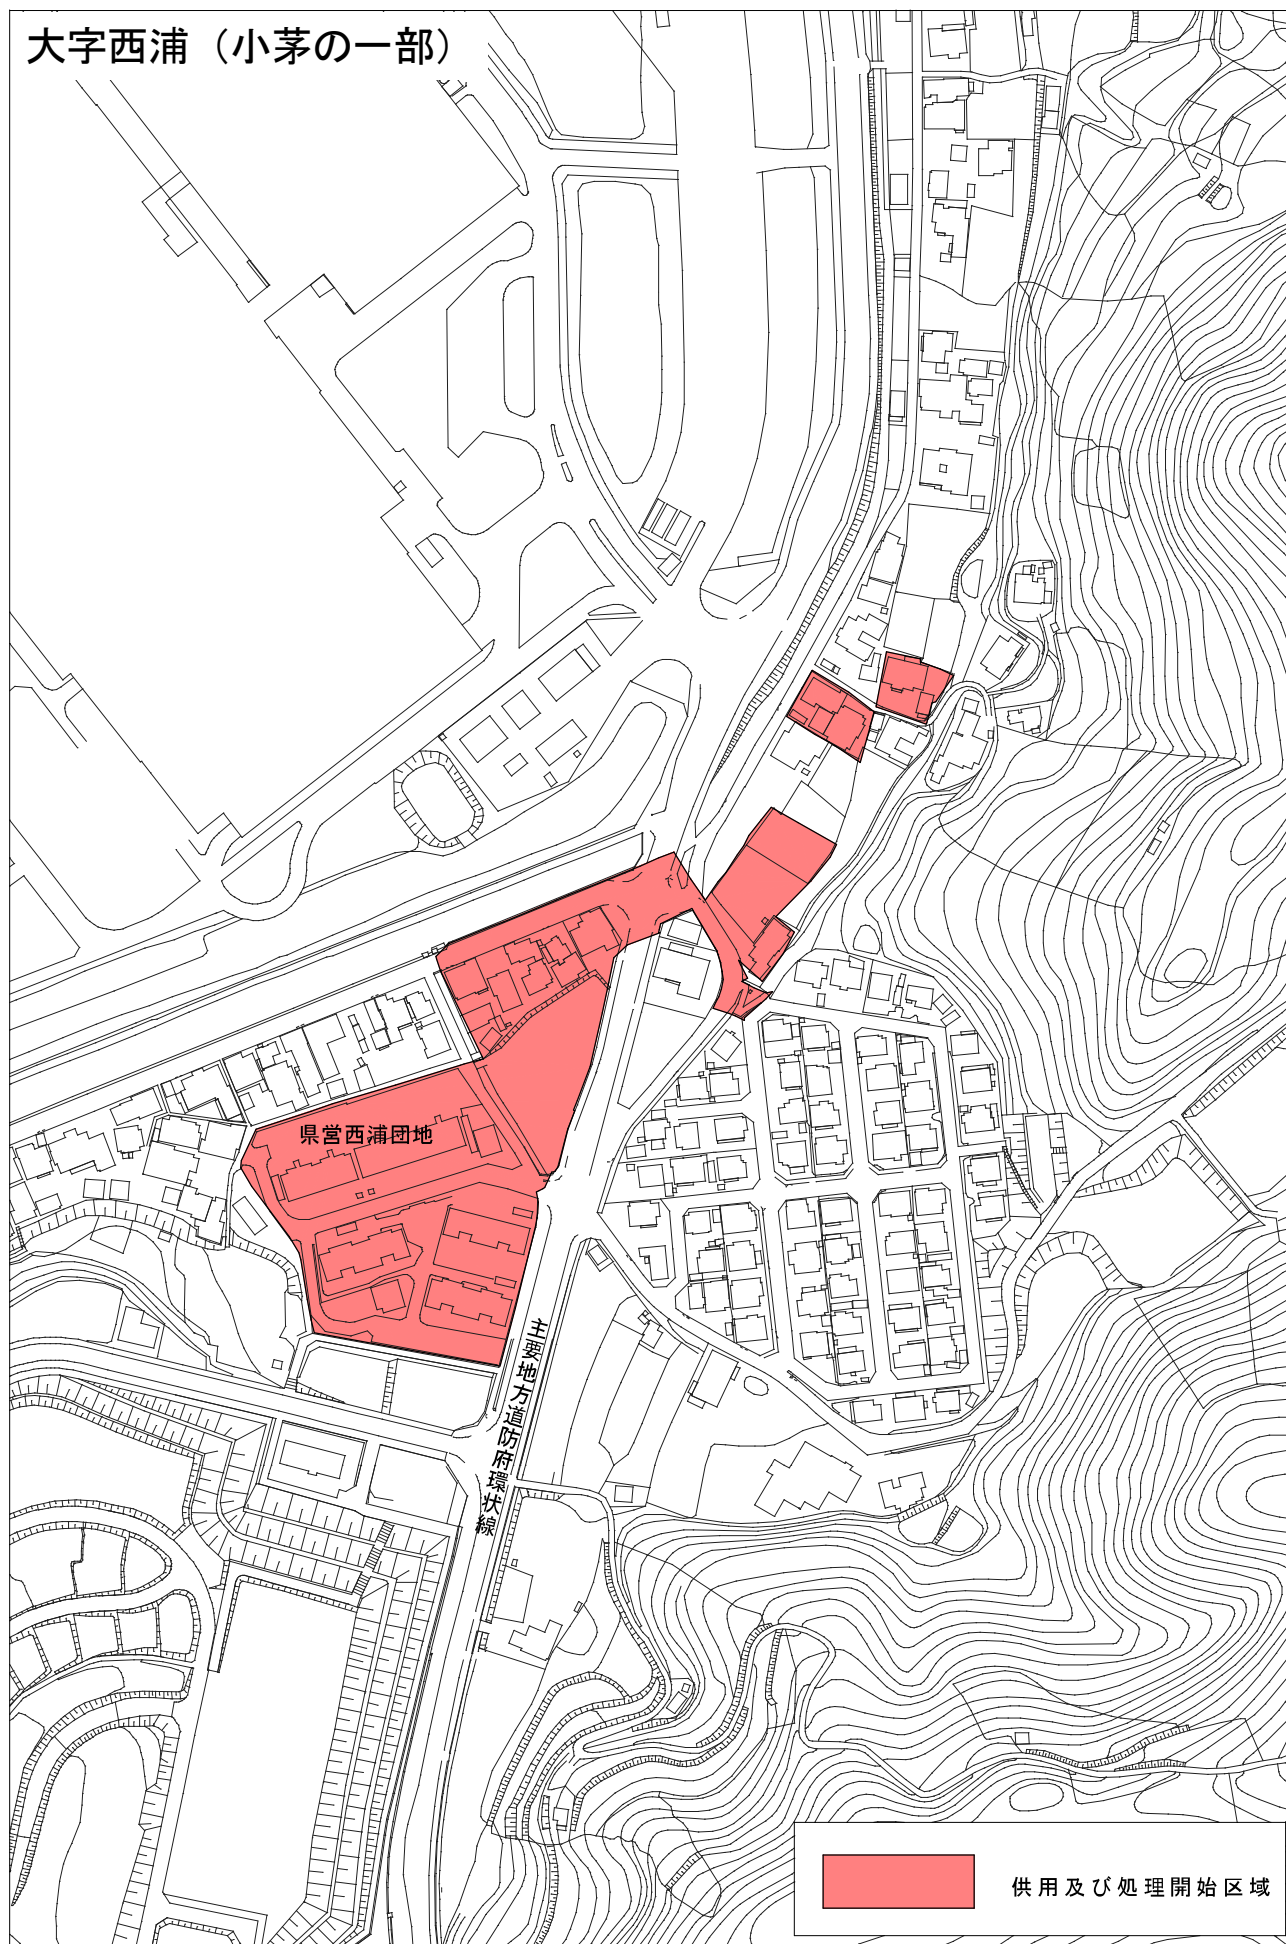

# 大字浜方（横入川の一部）

# 大字浜方（鶴中浜の一部）

新前町公園

市営新前町住宅

市道団地線

主要地方道防府環状線

供用及び処理開始区域

大字西浦（小茅の一部）

県営西浦団地

土曜地方道防府環状線

供用及び処理開始区域

# 大字西浦（新地西・開作東の一部）

大字下右田（右田市上・神里の一部）

供用及び処理開始区域