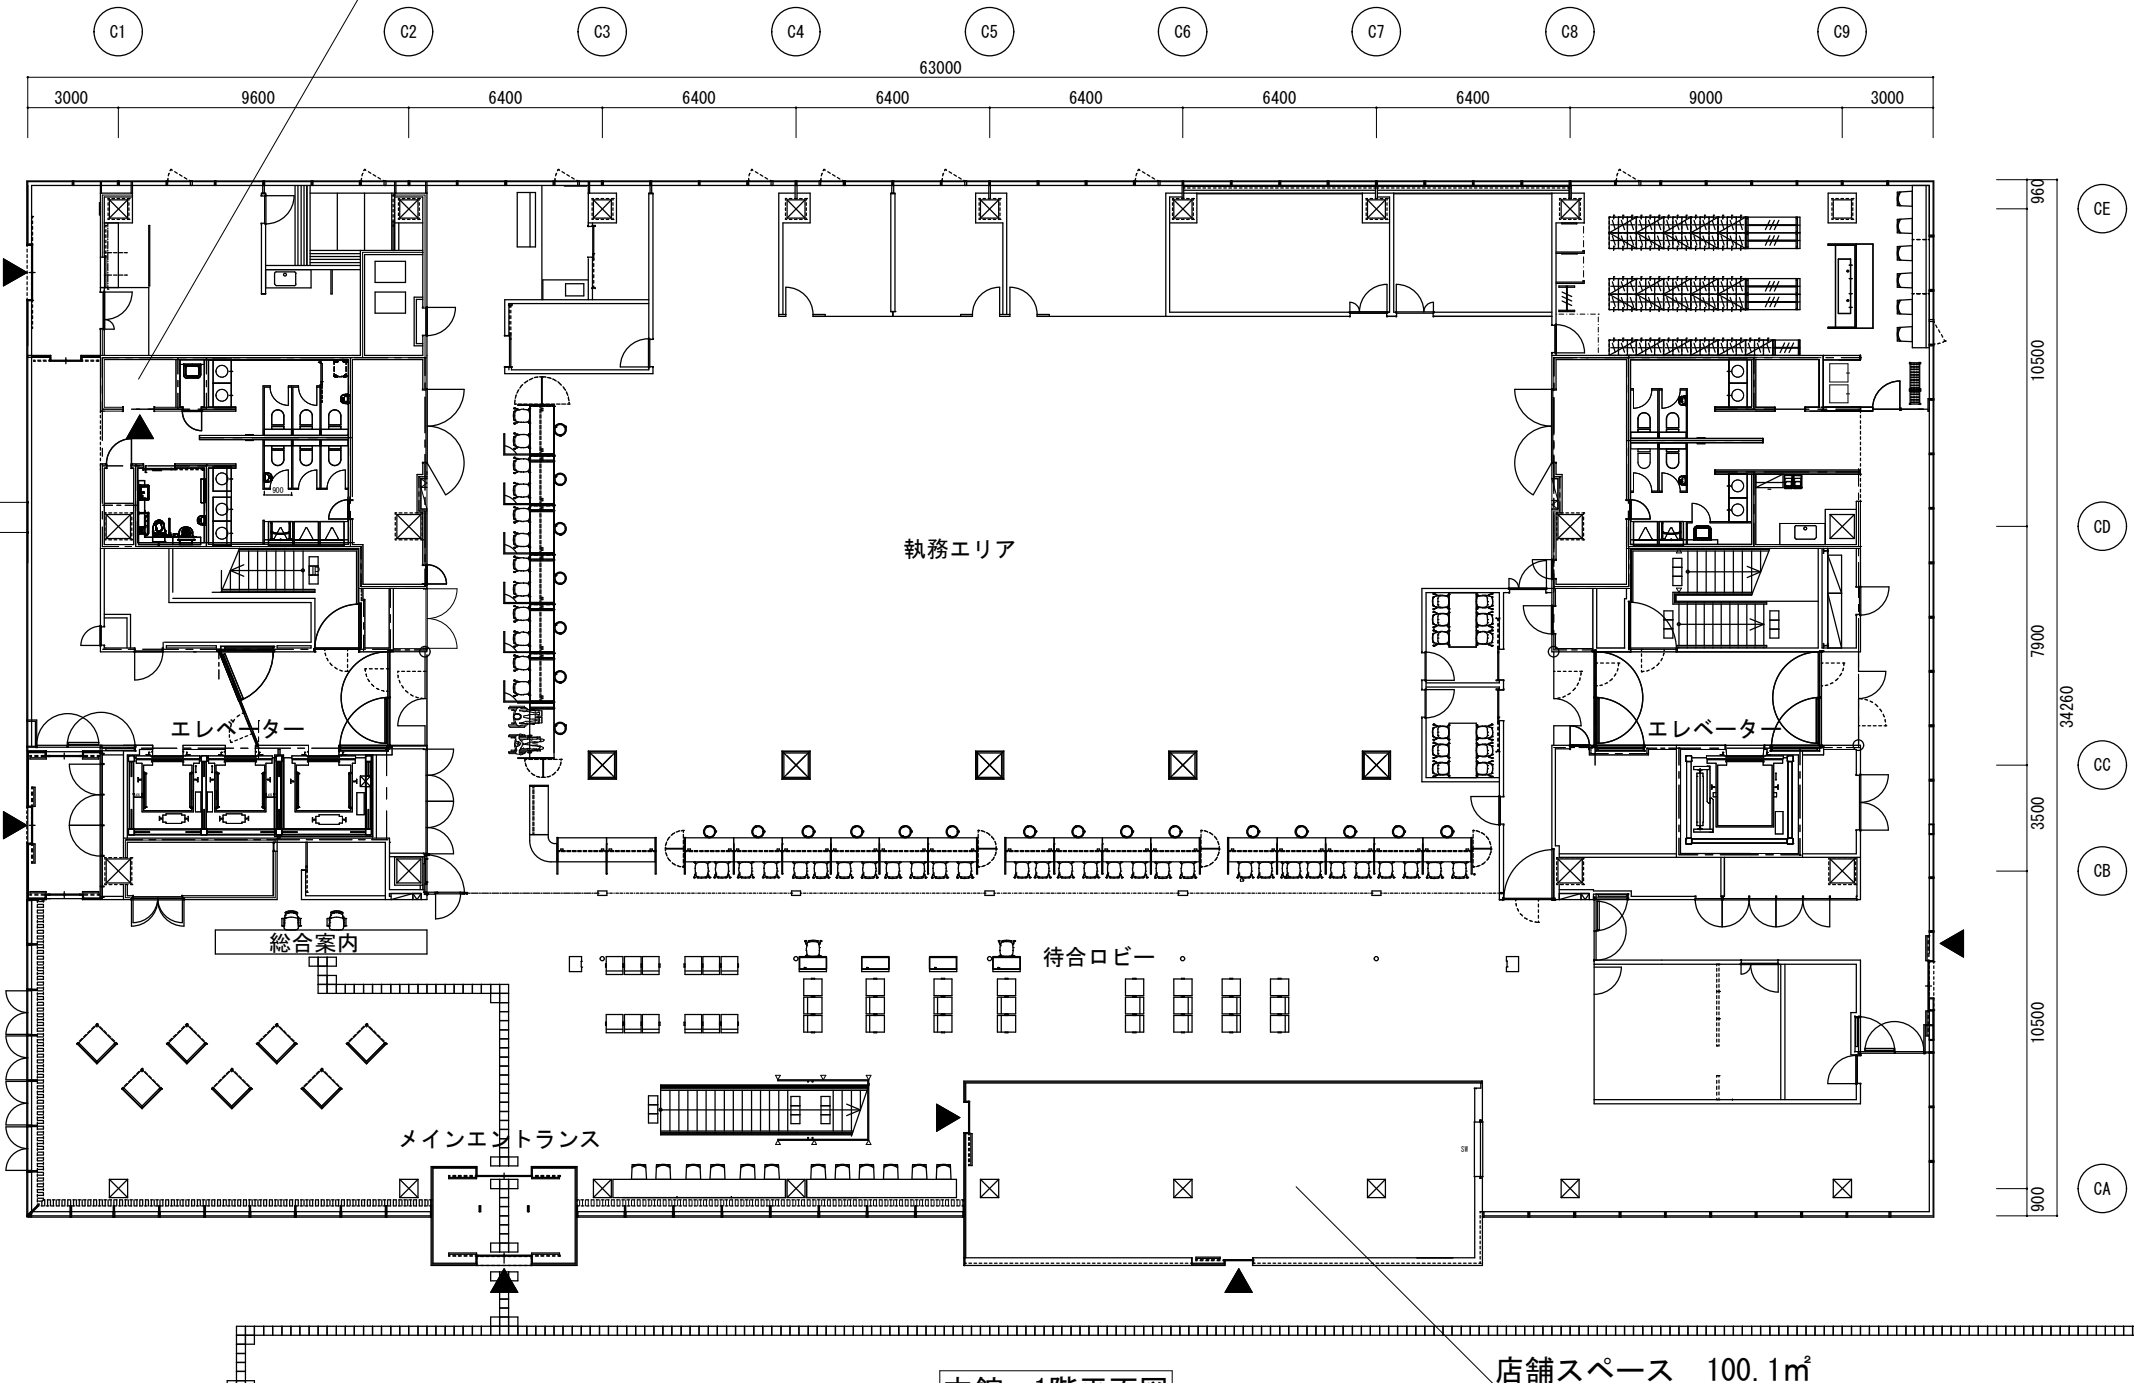

施設平面図

自動販売機スペース① 4.34㎡

本館 1階平面図

店舗スペース 100.1㎡

施設平面図

本館 8階平面図