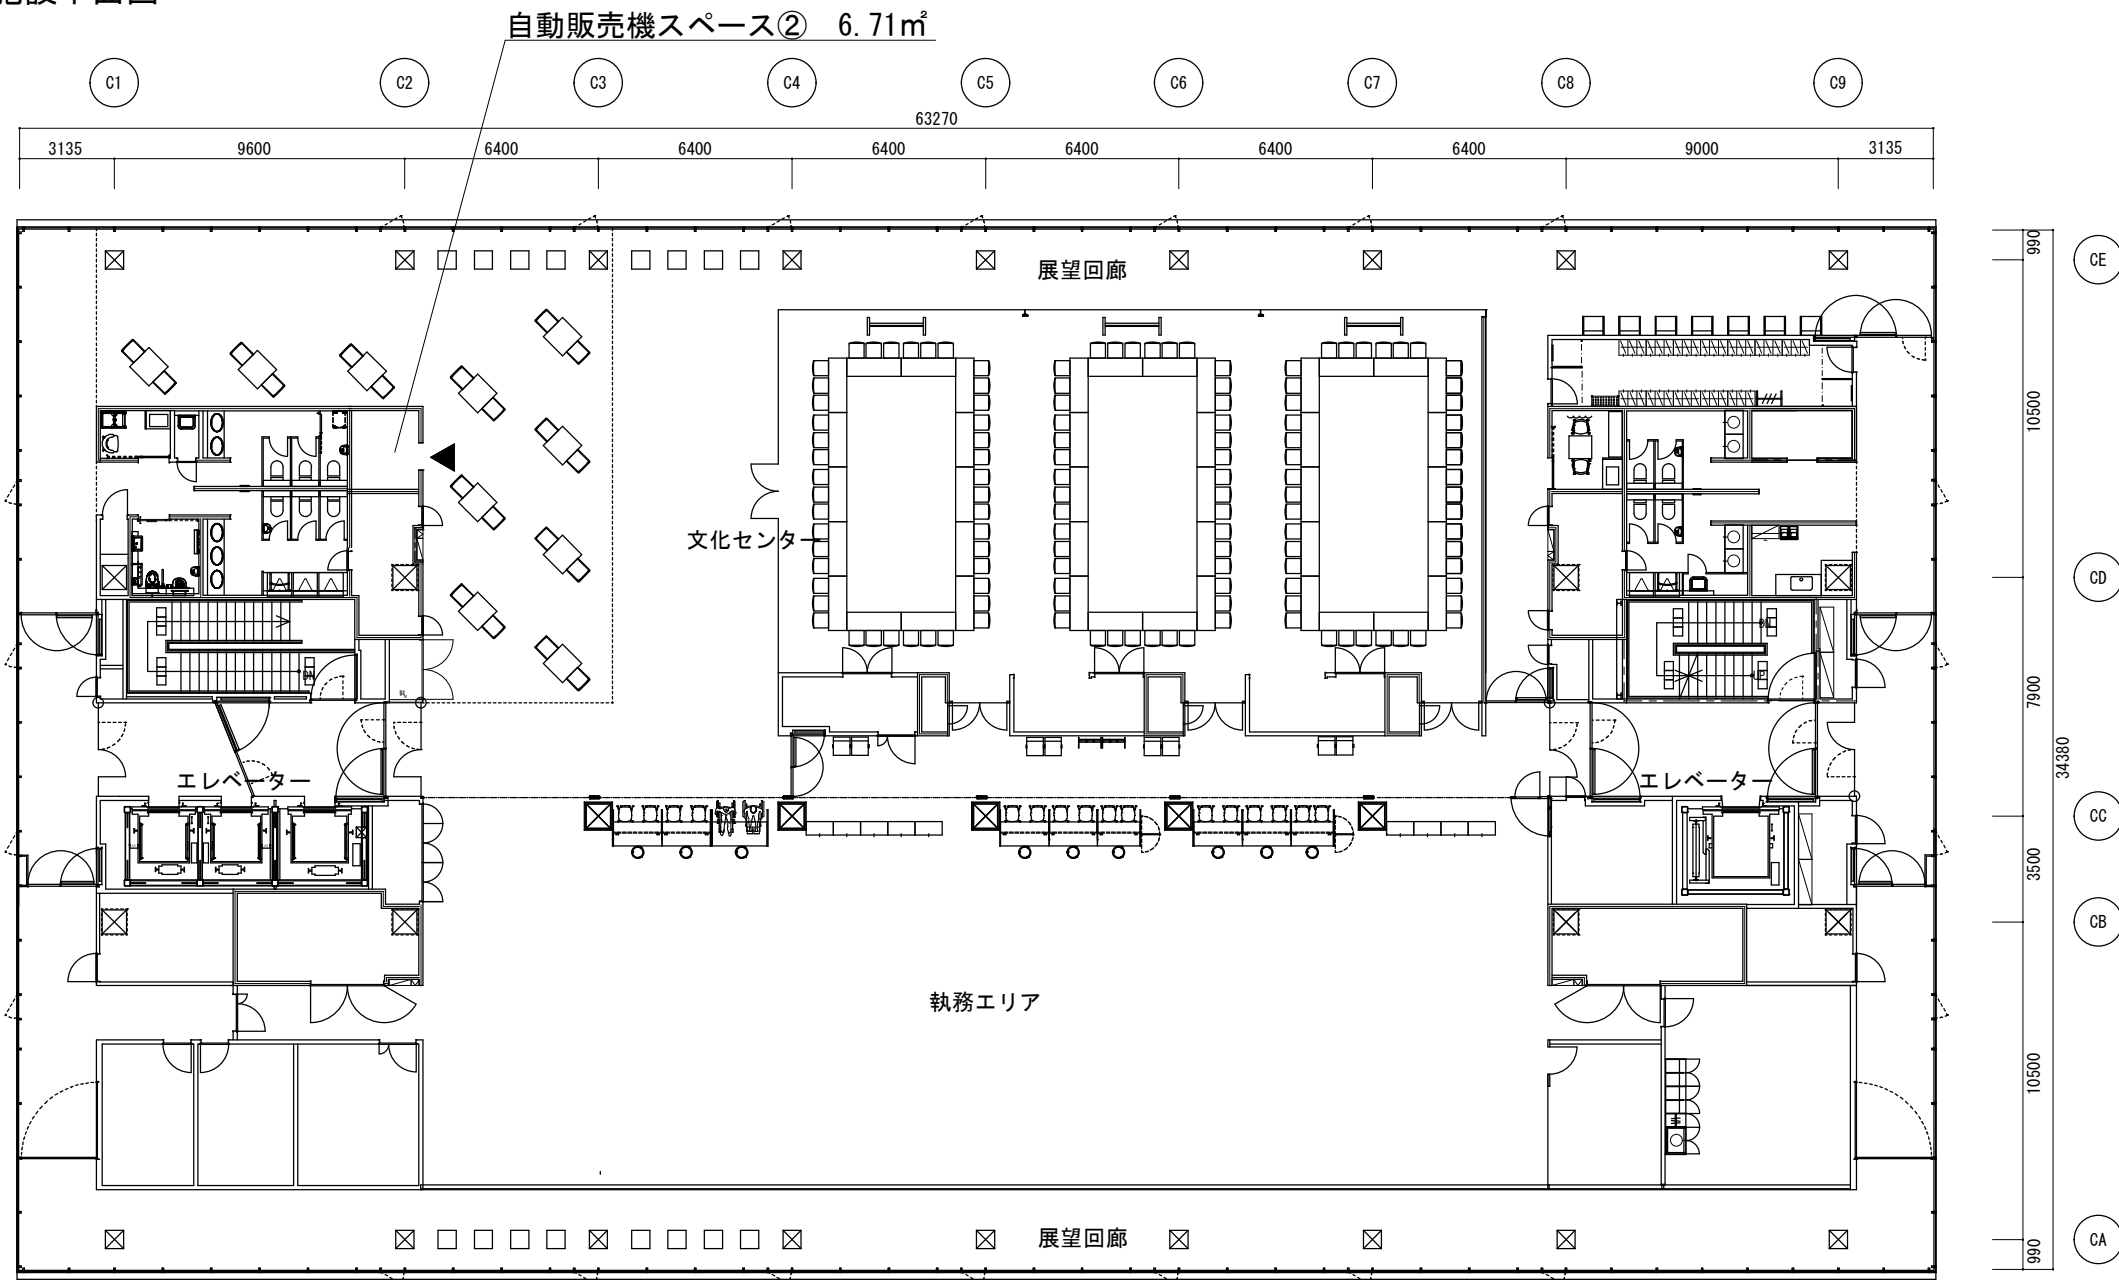

施設平面図

自動販売機スペース① 4.34㎡

本館 1階平面図

店舗スペース 100.1㎡

施設平面図

本館 8階平面図