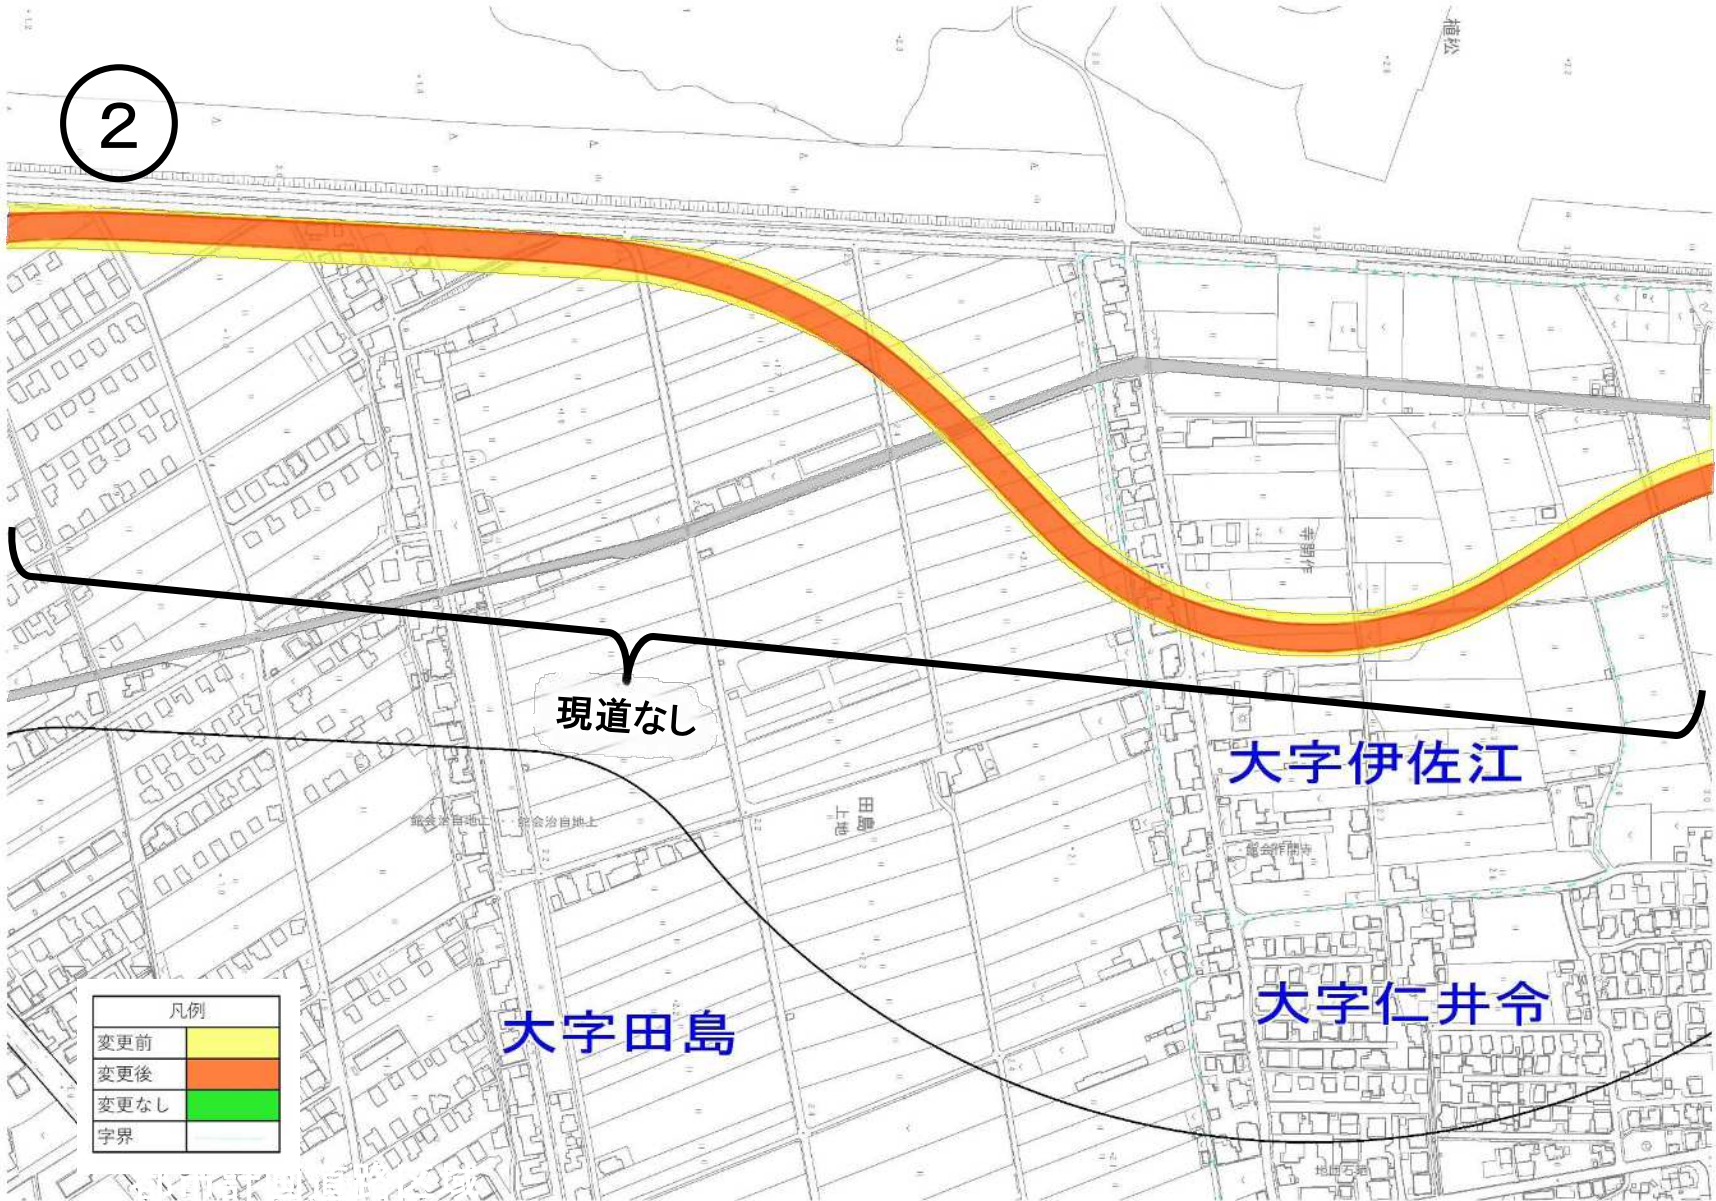

防府都市計画道路の変更位置図

変更内容

1

大字田島

航空自衛隊
防府北基地

GS.

現道なし

職業訓練
センター

現道あり

・ジョイフル

大字浜方

凡例	
変更前	黄
変更後	赤
変更なし	緑
字界	白

華陽中

2

3