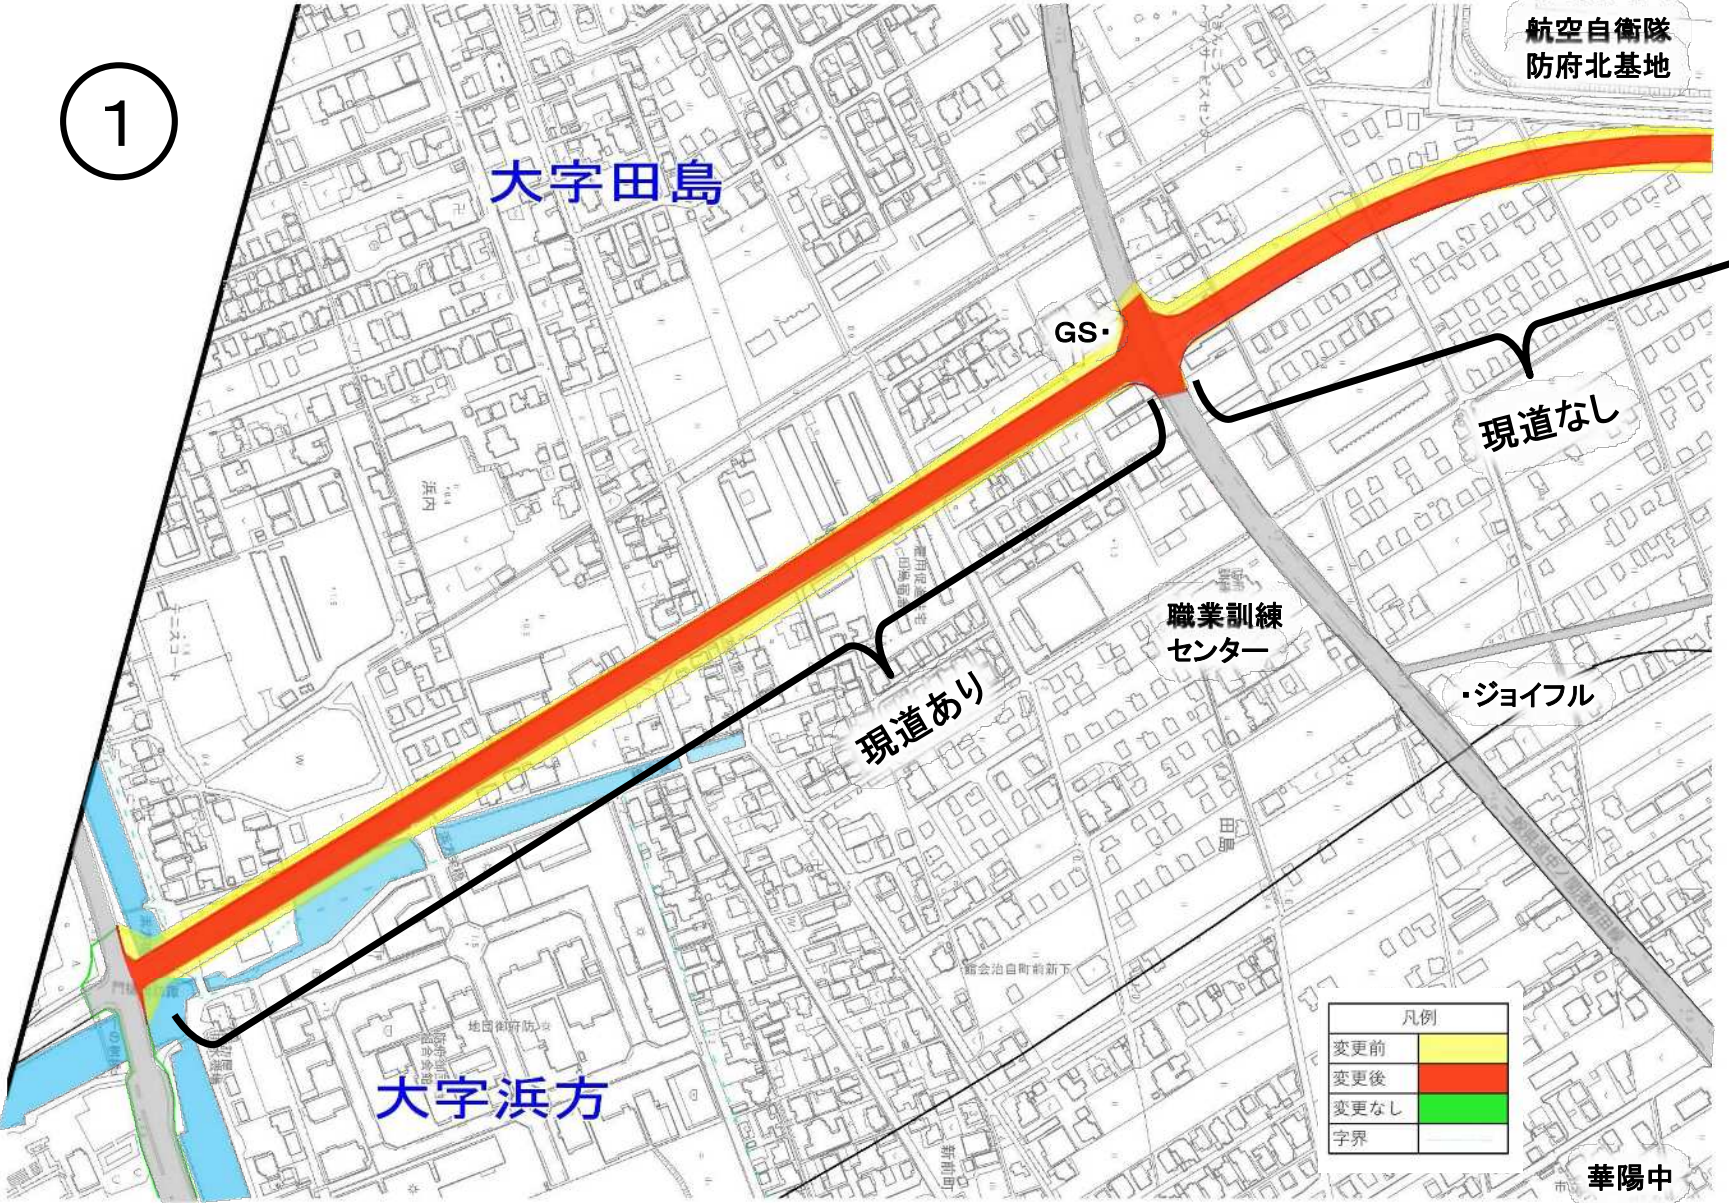

防府都市計画道路の変更位置図

変更内容

1

大字田島

航空自衛隊
防府北基地

GS.

現道なし

職業訓練
センター

現道あり

・ジョイフル

大字浜方

凡例	
変更前	黄
変更後	赤
変更なし	緑
字界	白

華陽中

2

3