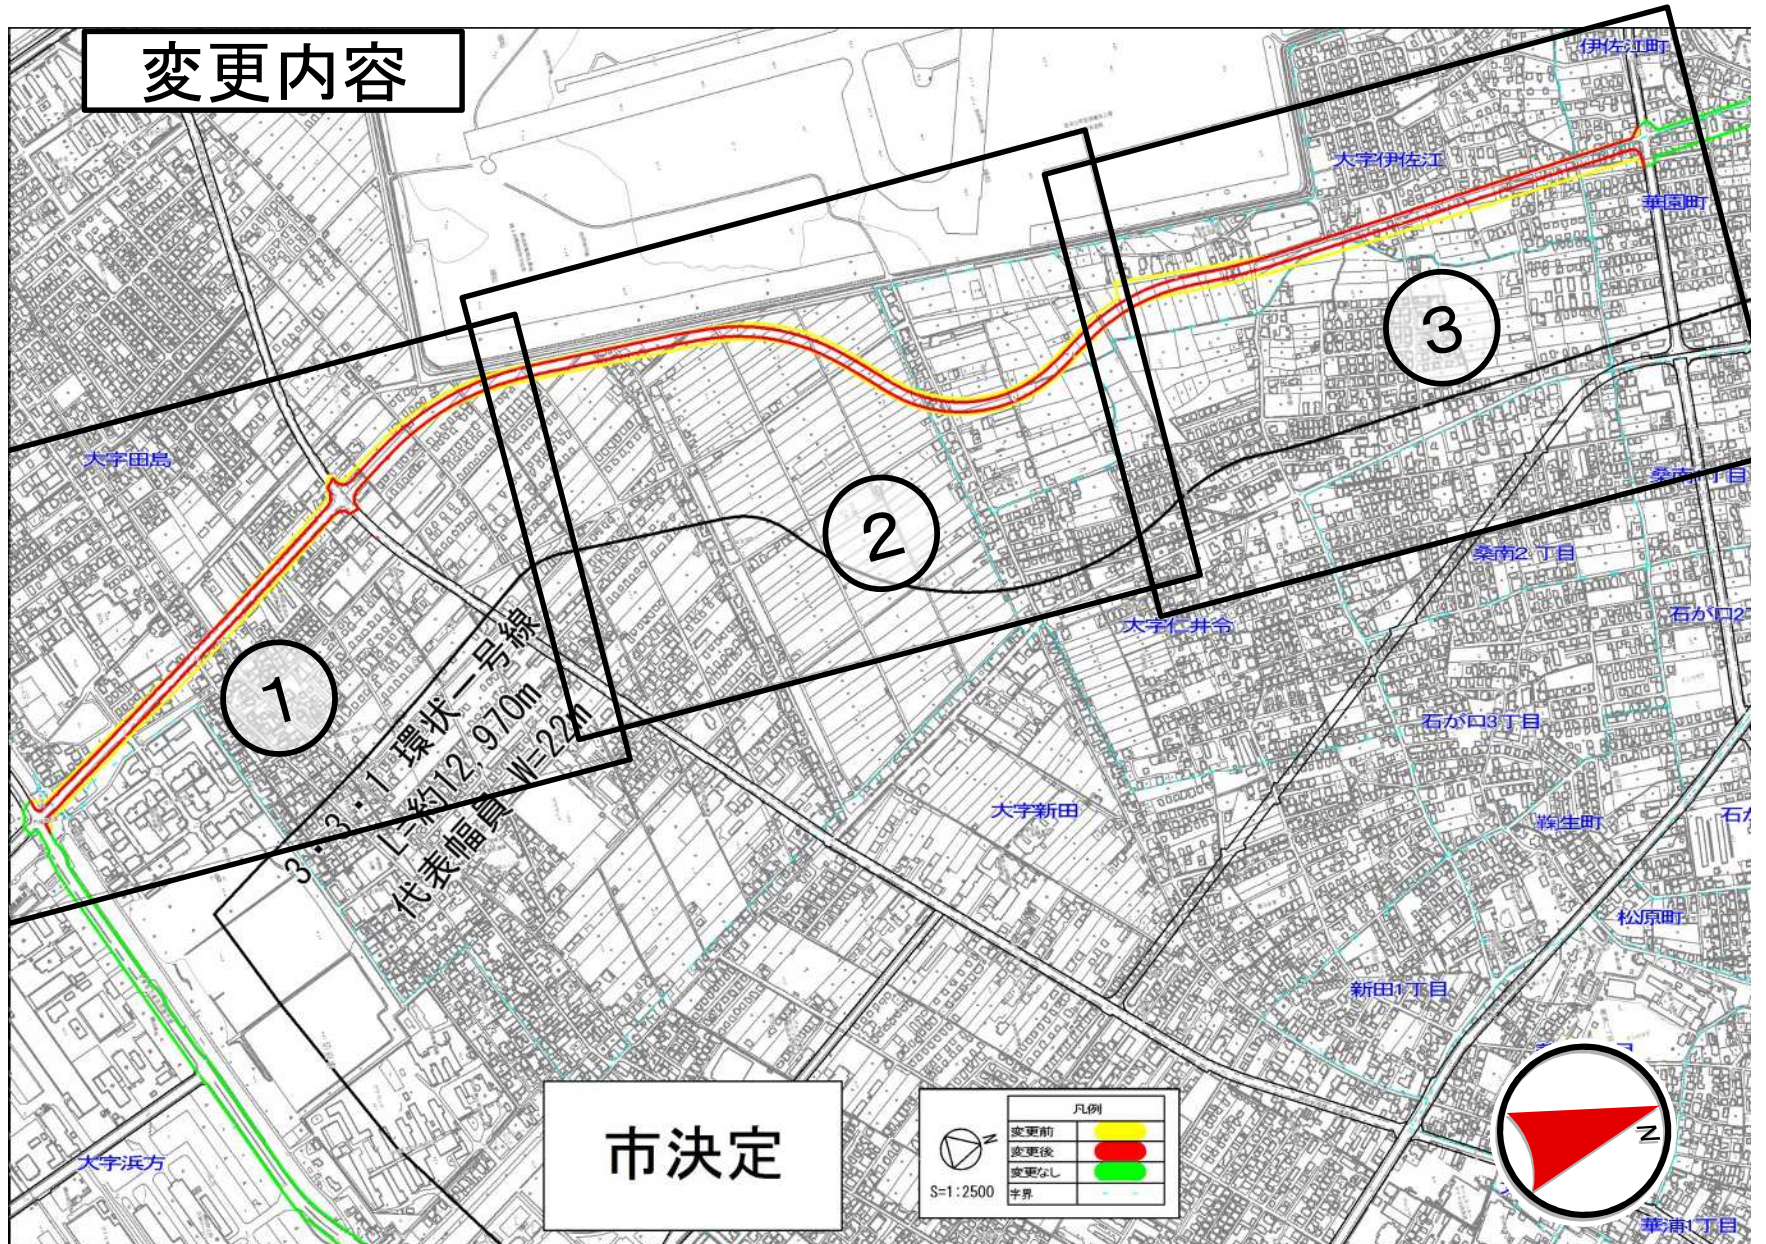

防府都市計画道路の変更位置図

変更内容

1

大字田島

航空自衛隊
防府北基地

GS.

現道なし

職業訓練
センター

現道あり

・ジョイフル

大字浜方

凡例	
変更前	黄
変更後	赤
変更なし	緑
字界	白

華陽中

2

3