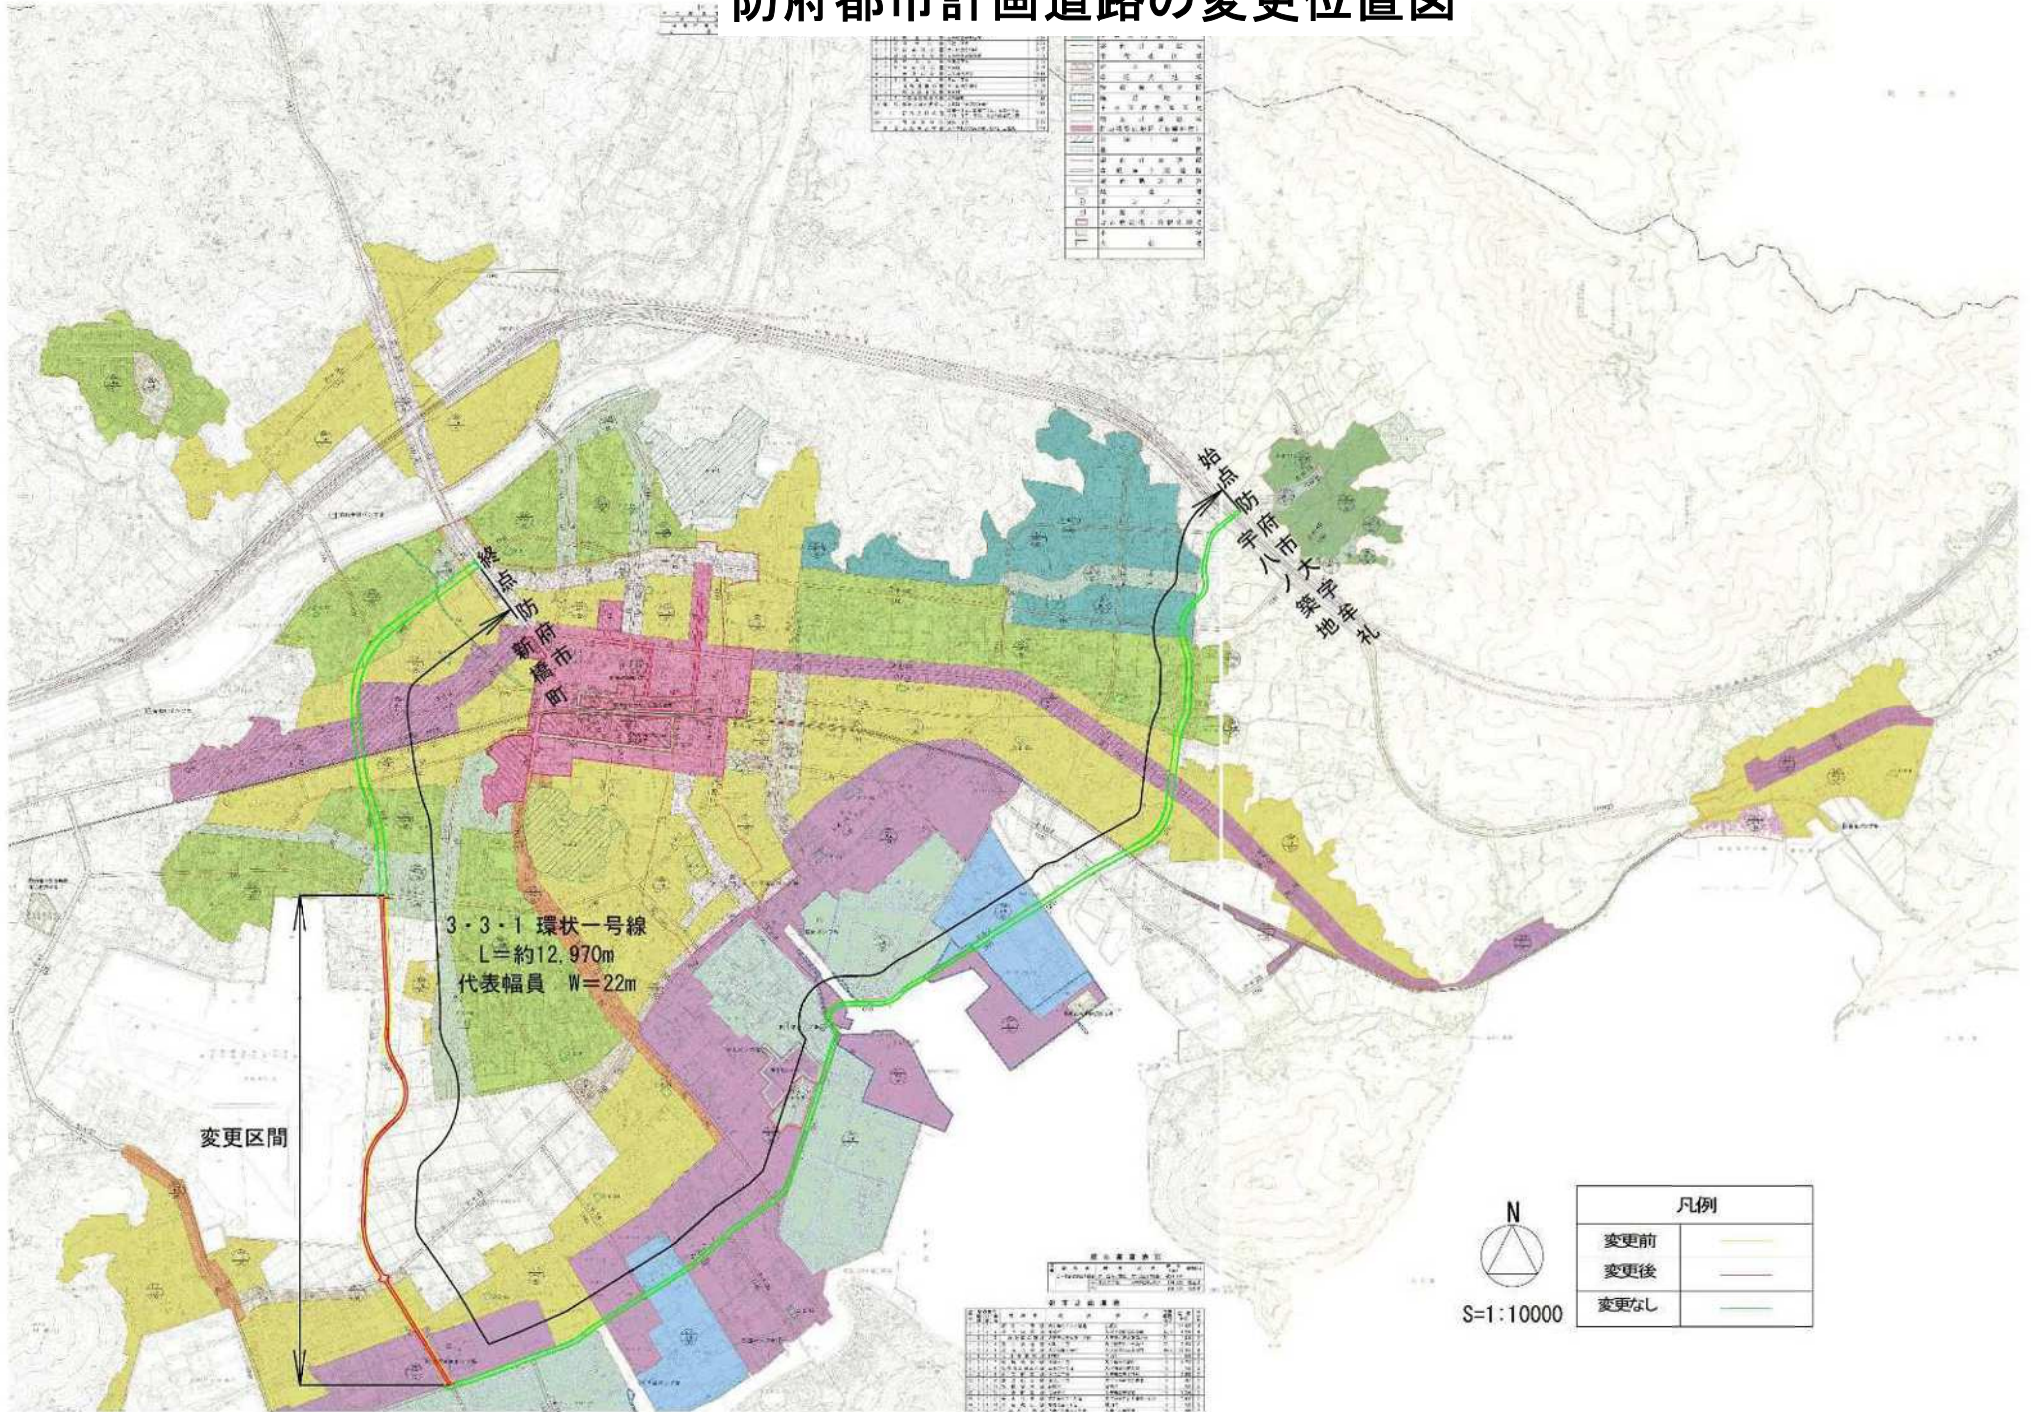

防府都市計画道路の変更位置図

変更内容

1

大字田島

航空自衛隊
防府北基地

GS.

現道なし

職業訓練
センター

現道あり

・ジョイフル

大字浜方

凡例	
変更前	黄
変更後	赤
変更なし	緑
字界	白

華陽中

2

3