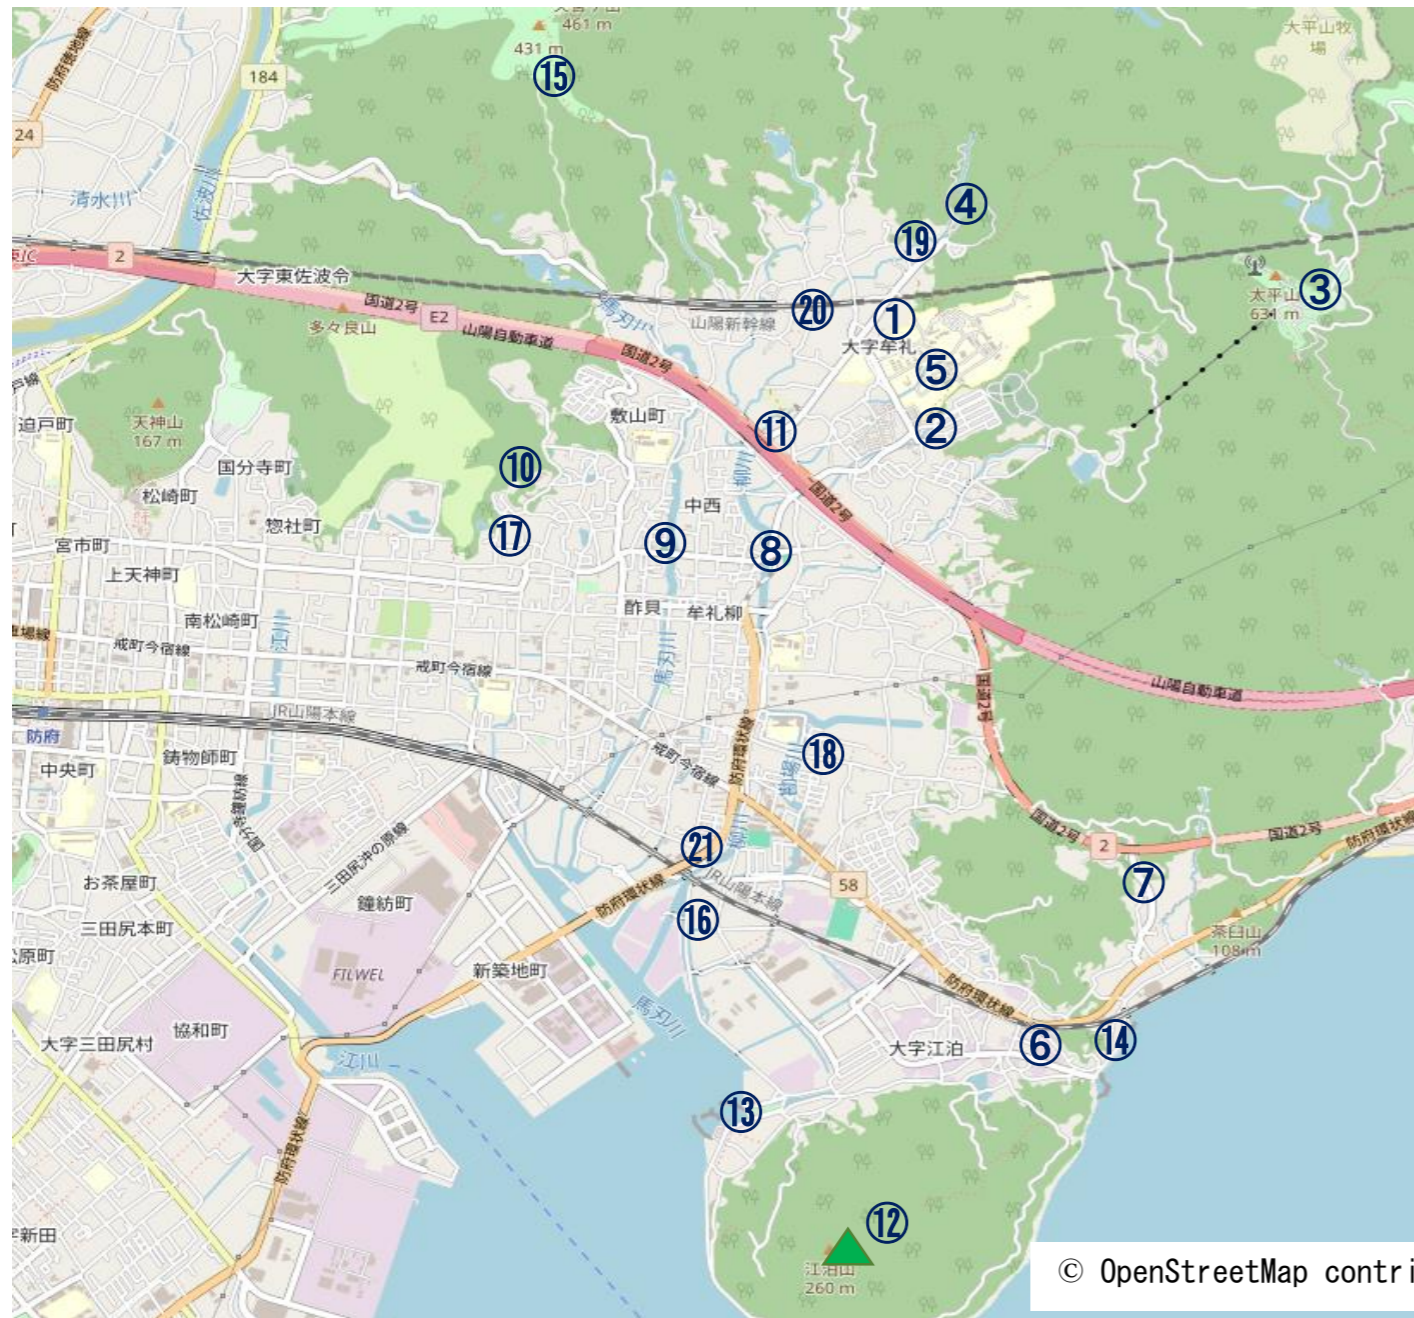

# <牟礼地区> 候補地マップ

© OpenStreetMap contributors

- |               |         |              |
|---------------|---------|--------------|
| ① 春日神社        | ⑧ 柳川    | ⑮ 敷山城跡       |
| ② 新長尾団地の通りと眺望 | ⑨ 馬刀川   | ⑯ 江泊神社       |
| ③ 大平山         | ⑩ 極楽寺   | ⑰ 岩畠古墳       |
| ④ 東大寺別院阿弥陀寺   | ⑪ 国道2号  | ⑱ 旧山陽道       |
| ⑤ 農業大学校周辺     | ⑫ 江泊山   | ⑲ 盆踊り        |
| ⑥ 堀越 のづら積み    | ⑬ 江泊の海岸 | ⑳ 山陽本線/山陽新幹線 |
| ⑦ 末田焼泰山窯の登窯   | ⑭ 末田の海岸 | ㉑ 牟礼大橋       |

## 参考写真

# <富海地区> 候補地マップ

- |           |           |         |              |
|-----------|-----------|---------|--------------|
| ① 旧山陽道    | ⑧ 富海海水浴場  | ⑮ 富海本陣跡 | ⑳ 海蔵寺        |
| ② 琴音の滝    | ⑨ 大平山     | ⑯ 富海公民館 | ㉑ 椿峠からの眺望    |
| ③ 国津姫神社   | ⑩ 石原薬師寺   | ⑰ 国道2号  | ㉒ 伊藤井上両公上陸の碑 |
| ④ 舟蔵通り    | ⑪ 瀧谷寺     | ⑱ 八崎岬   | ㉓ 山陽自動車道     |
| ⑤ 清水家     | ⑫ 富海のまち並み | ⑲ 鮎児川   | ㉔ 山陽本線/山陽新幹線 |
| ⑥ 飛船問屋の土蔵 | ⑬ 盆踊り     | ㉚ 新川    | ㉕ 海岸沿いの道路    |
| ⑦ 富海駅     | ⑭ ホタルまつり  | ㉛ 円通寺   |              |

⑤ 矢立神社

⑥ 津久美海岸

⑦ 万巧寺

⑧ 港周辺のまち並み

⑨ 浜市

⑩ 野島小中学校