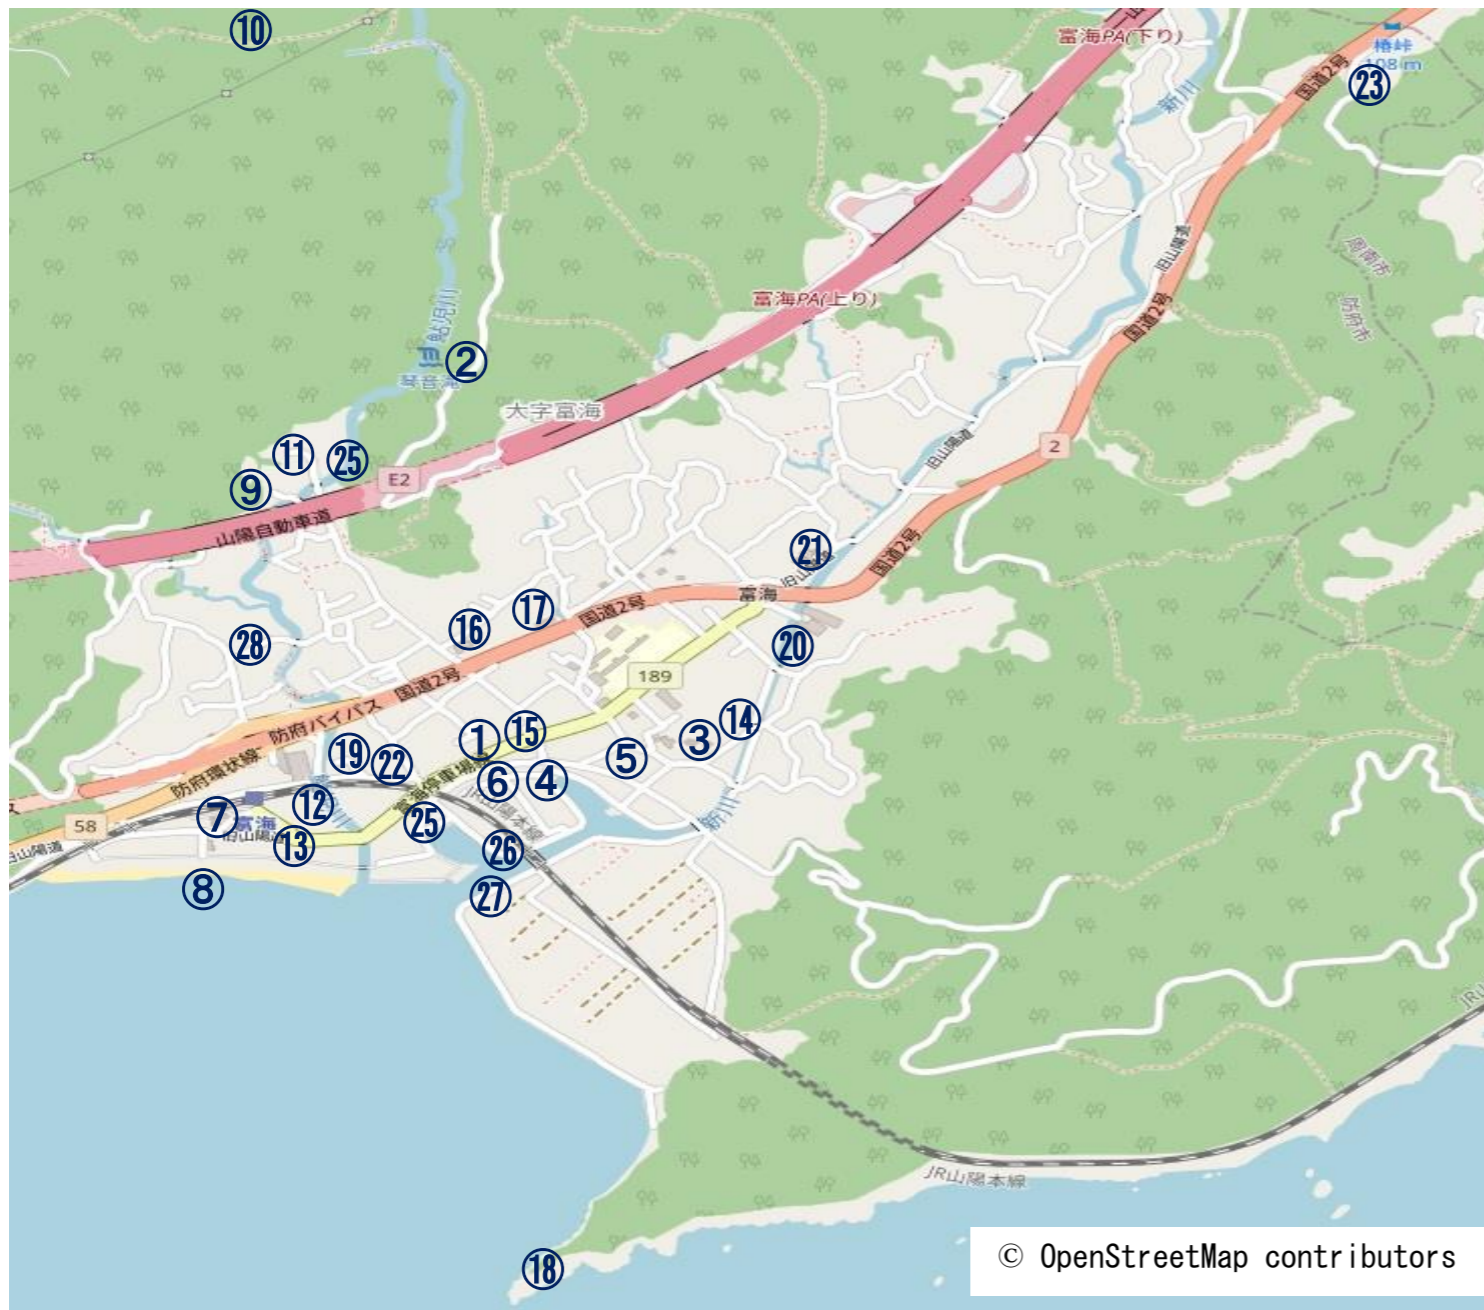

# <牟礼地区> 候補地マップ

© OpenStreetMap contributors

- |               |         |              |
|---------------|---------|--------------|
| ① 春日神社        | ⑧ 柳川    | ⑮ 敷山城跡       |
| ② 新長尾団地の通りと眺望 | ⑨ 馬刀川   | ⑯ 江泊神社       |
| ③ 大平山         | ⑩ 極楽寺   | ⑰ 岩畠古墳       |
| ④ 東大寺別院阿弥陀寺   | ⑪ 国道2号  | ⑱ 旧山陽道       |
| ⑤ 農業大学校周辺     | ⑫ 江泊山   | ⑲ 盆踊り        |
| ⑥ 堀越 のづら積み    | ⑬ 江泊の海岸 | ⑳ 山陽本線/山陽新幹線 |
| ⑦ 末田焼泰山窯の登窯   | ⑭ 末田の海岸 | ㉑ 牟礼大橋       |

# <富海地区> 候補地マップ

- |           |           |         |              |
|-----------|-----------|---------|--------------|
| ① 旧山陽道    | ⑧ 富海海水浴場  | ⑮ 富海本陣跡 | ⑳ 海蔵寺        |
| ② 琴音の滝    | ⑨ 大平山     | ⑯ 富海公民館 | ㉑ 椿峠からの眺望    |
| ③ 国津姫神社   | ⑩ 石原薬師寺   | ⑰ 国道2号  | ㉒ 伊藤井上両公上陸の碑 |
| ④ 舟蔵通り    | ⑪ 瀧谷寺     | ⑱ 八崎岬   | ㉓ 山陽自動車道     |
| ⑤ 清水家     | ⑫ 富海のまち並み | ⑲ 鮎児川   | ㉔ 山陽本線/山陽新幹線 |
| ⑥ 飛船問屋の土蔵 | ⑬ 盆踊り     | ㉚ 新川    | ㉕ 海岸沿いの道路    |
| ⑦ 富海駅     | ⑭ ホタルまつり  | ㉛ 円通寺   |              |

<⑦万巧寺>

<⑧港周辺のまち並み>

<⑨浜市>

<⑩野島小中学校>

① レインボーあかね

② 自然と港

③ 盆踊り

④ 野島灯台

⑤ 矢立神社

⑥ 津久美海岸

⑦ 万巧寺

⑧ 港周辺のまち並み

⑨ 浜市

⑩ 野島小中学校