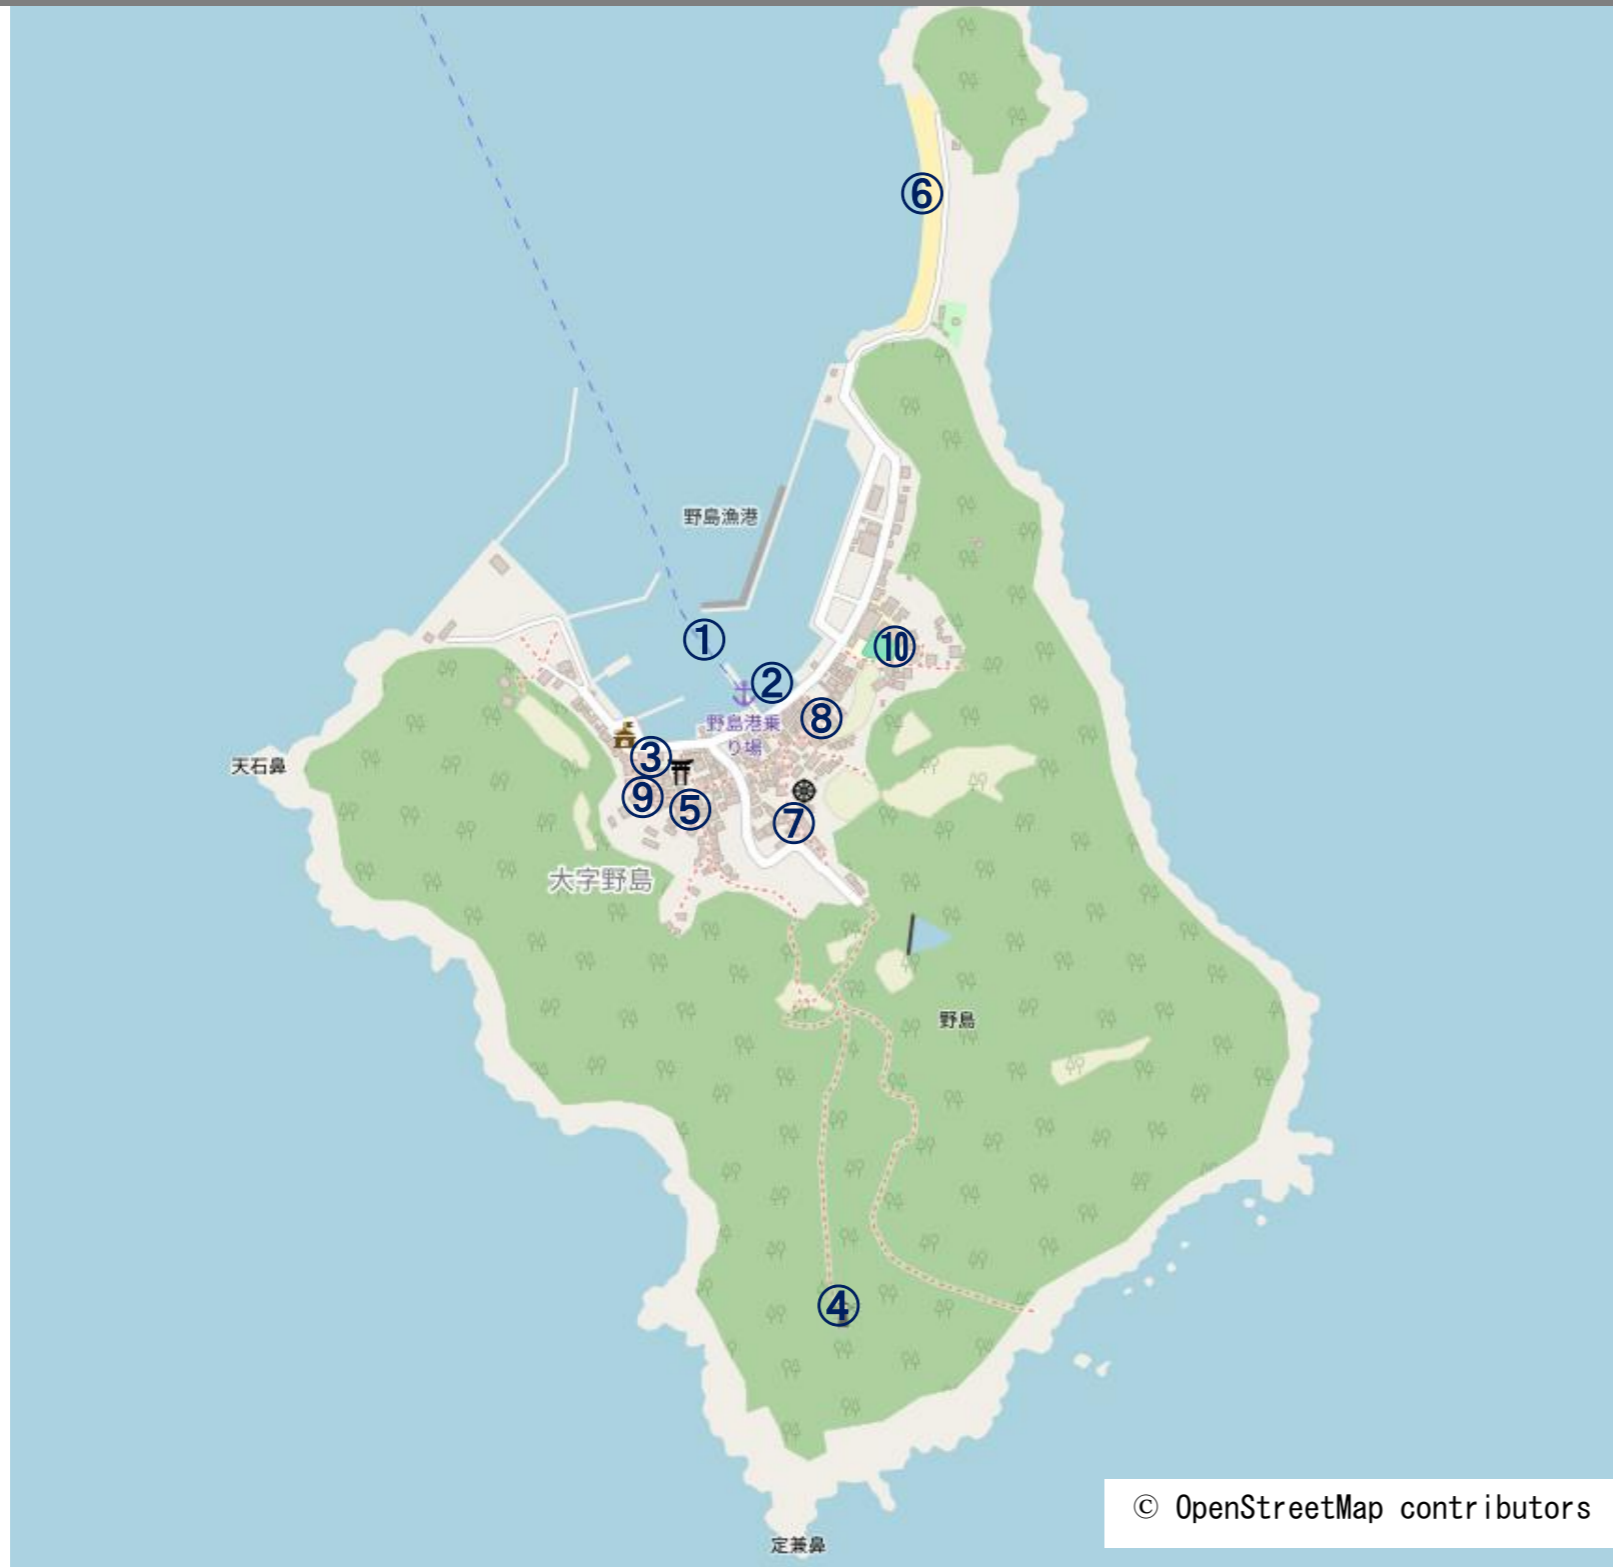

# <牟礼地区> 候補地マップ

© OpenStreetMap contributors

- |               |         |              |
|---------------|---------|--------------|
| ① 春日神社        | ⑧ 柳川    | ⑮ 敷山城跡       |
| ② 新長尾団地の通りと眺望 | ⑨ 馬刀川   | ⑯ 江泊神社       |
| ③ 大平山         | ⑩ 極楽寺   | ⑰ 岩畠古墳       |
| ④ 東大寺別院阿弥陀寺   | ⑪ 国道2号  | ⑱ 旧山陽道       |
| ⑤ 農業大学校周辺     | ⑫ 江泊山   | ⑲ 盆踊り        |
| ⑥ 堀越 のづら積み    | ⑬ 江泊の海岸 | ⑳ 山陽本線/山陽新幹線 |
| ⑦ 末田焼泰山窯の登窯   | ⑭ 末田の海岸 | ㉑ 牟礼大橋       |

# <富海地区> 候補地マップ

- |           |           |         |              |
|-----------|-----------|---------|--------------|
| ① 旧山陽道    | ⑧ 富海海水浴場  | ⑮ 富海本陣跡 | ⑳ 海蔵寺        |
| ② 琴音の滝    | ⑨ 大平山     | ⑯ 富海公民館 | ㉑ 椿峠からの眺望    |
| ③ 国津姫神社   | ⑩ 石原薬師寺   | ⑰ 国道2号  | ㉒ 伊藤井上両公上陸の碑 |
| ④ 舟蔵通り    | ⑪ 瀧谷寺     | ⑱ 八崎岬   | ㉓ 山陽自動車道     |
| ⑤ 清水家     | ⑫ 富海のまち並み | ⑲ 鮎児川   | ㉔ 山陽本線/山陽新幹線 |
| ⑥ 飛船問屋の土蔵 | ⑬ 盆踊り     | ㉚ 新川    | ㉕ 海岸沿いの道路    |
| ⑦ 富海駅     | ⑭ ホタルまつり  | ㉛ 円通寺   |              |

## 参考写真

参考写真

<①レインボーあかね>

<②自然と港>

<③盆踊り>

<④野島灯台>

<⑤矢立神社>

<⑥津久美海岸>

⑤ 矢立神社

⑥ 津久美海岸

⑦ 万巧寺

⑧ 港周辺のまち並み

⑨ 浜市

⑩ 野島小中学校