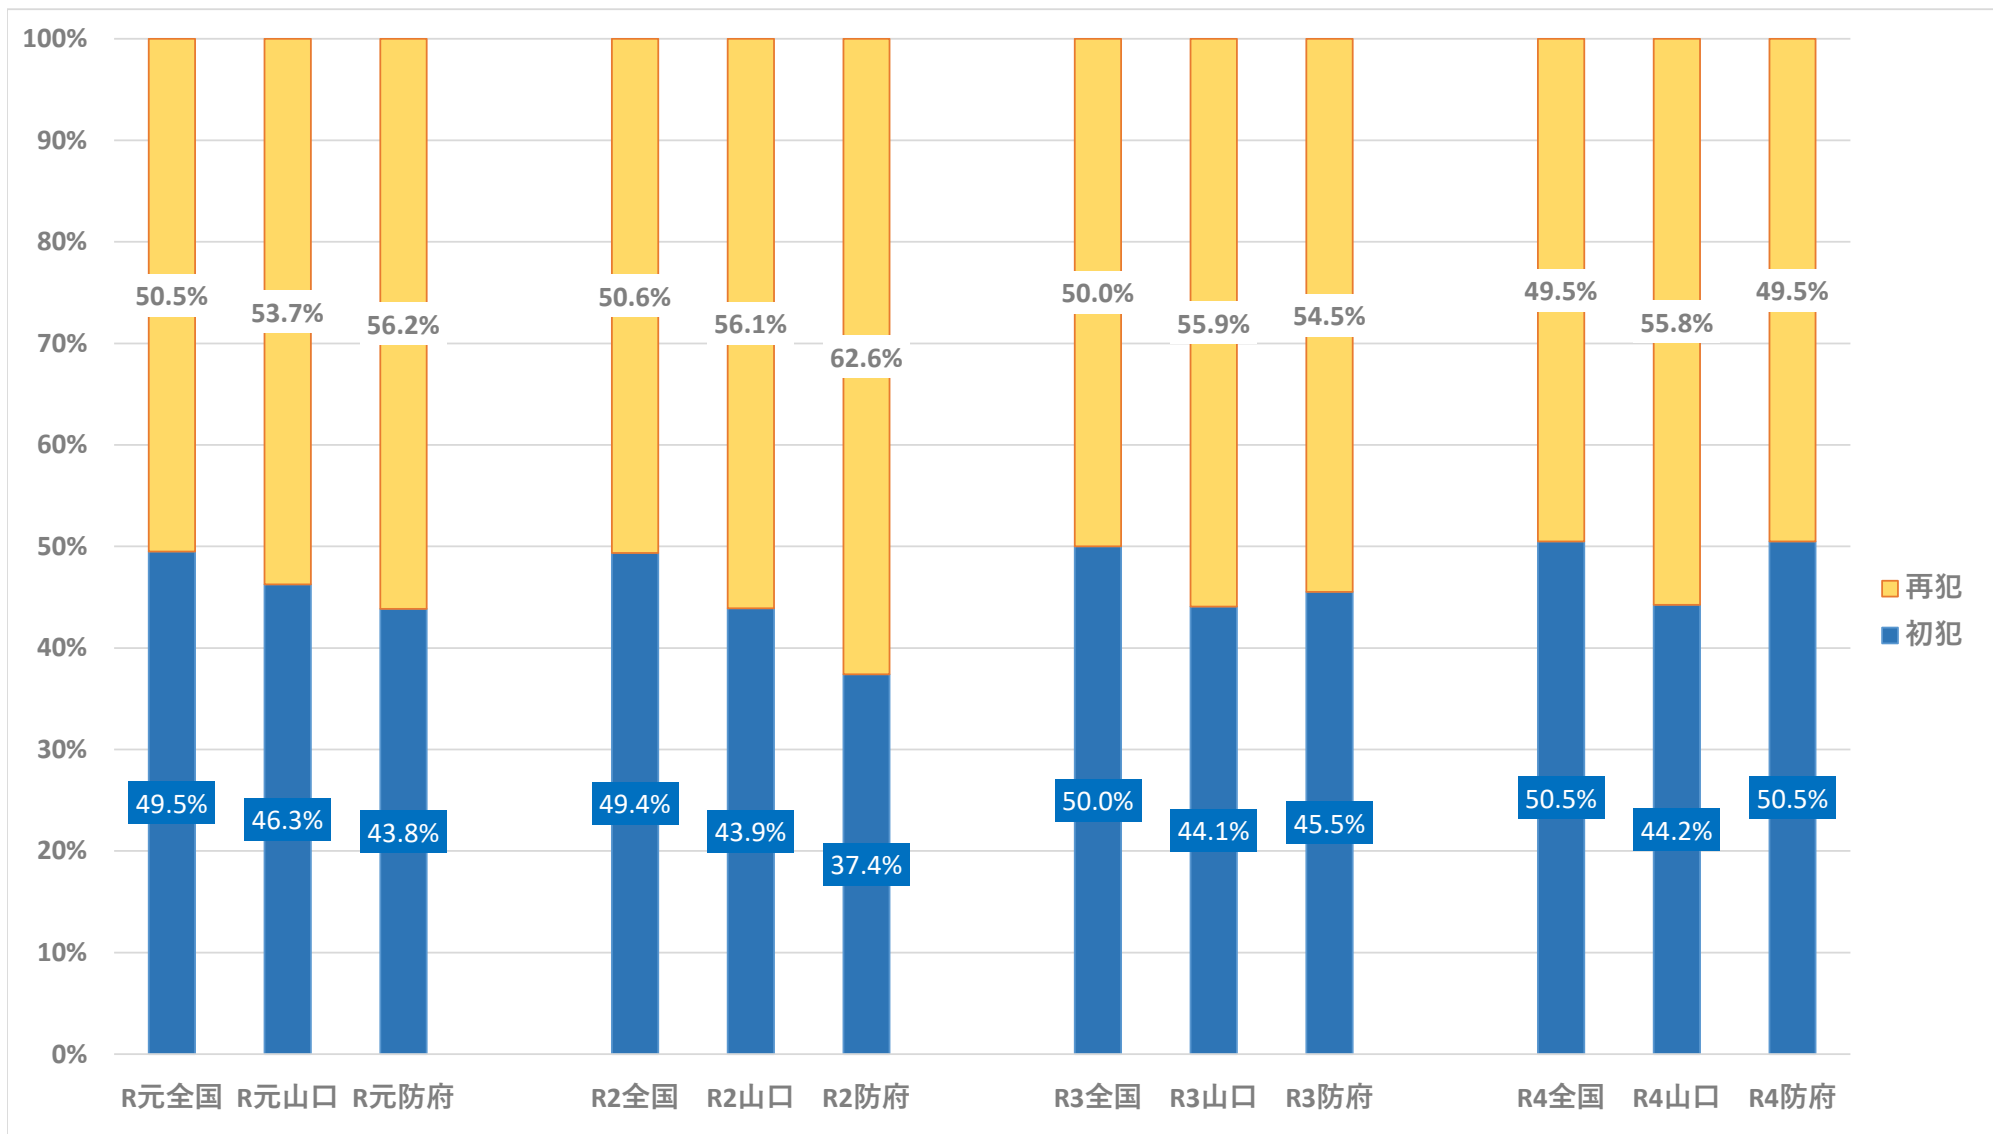

● 刑法犯検挙人員のうち、初犯・再犯者の割合（グラフ）

資料 1 - 2

～出典：法務省矯正局提供資料を基に防府市作成～