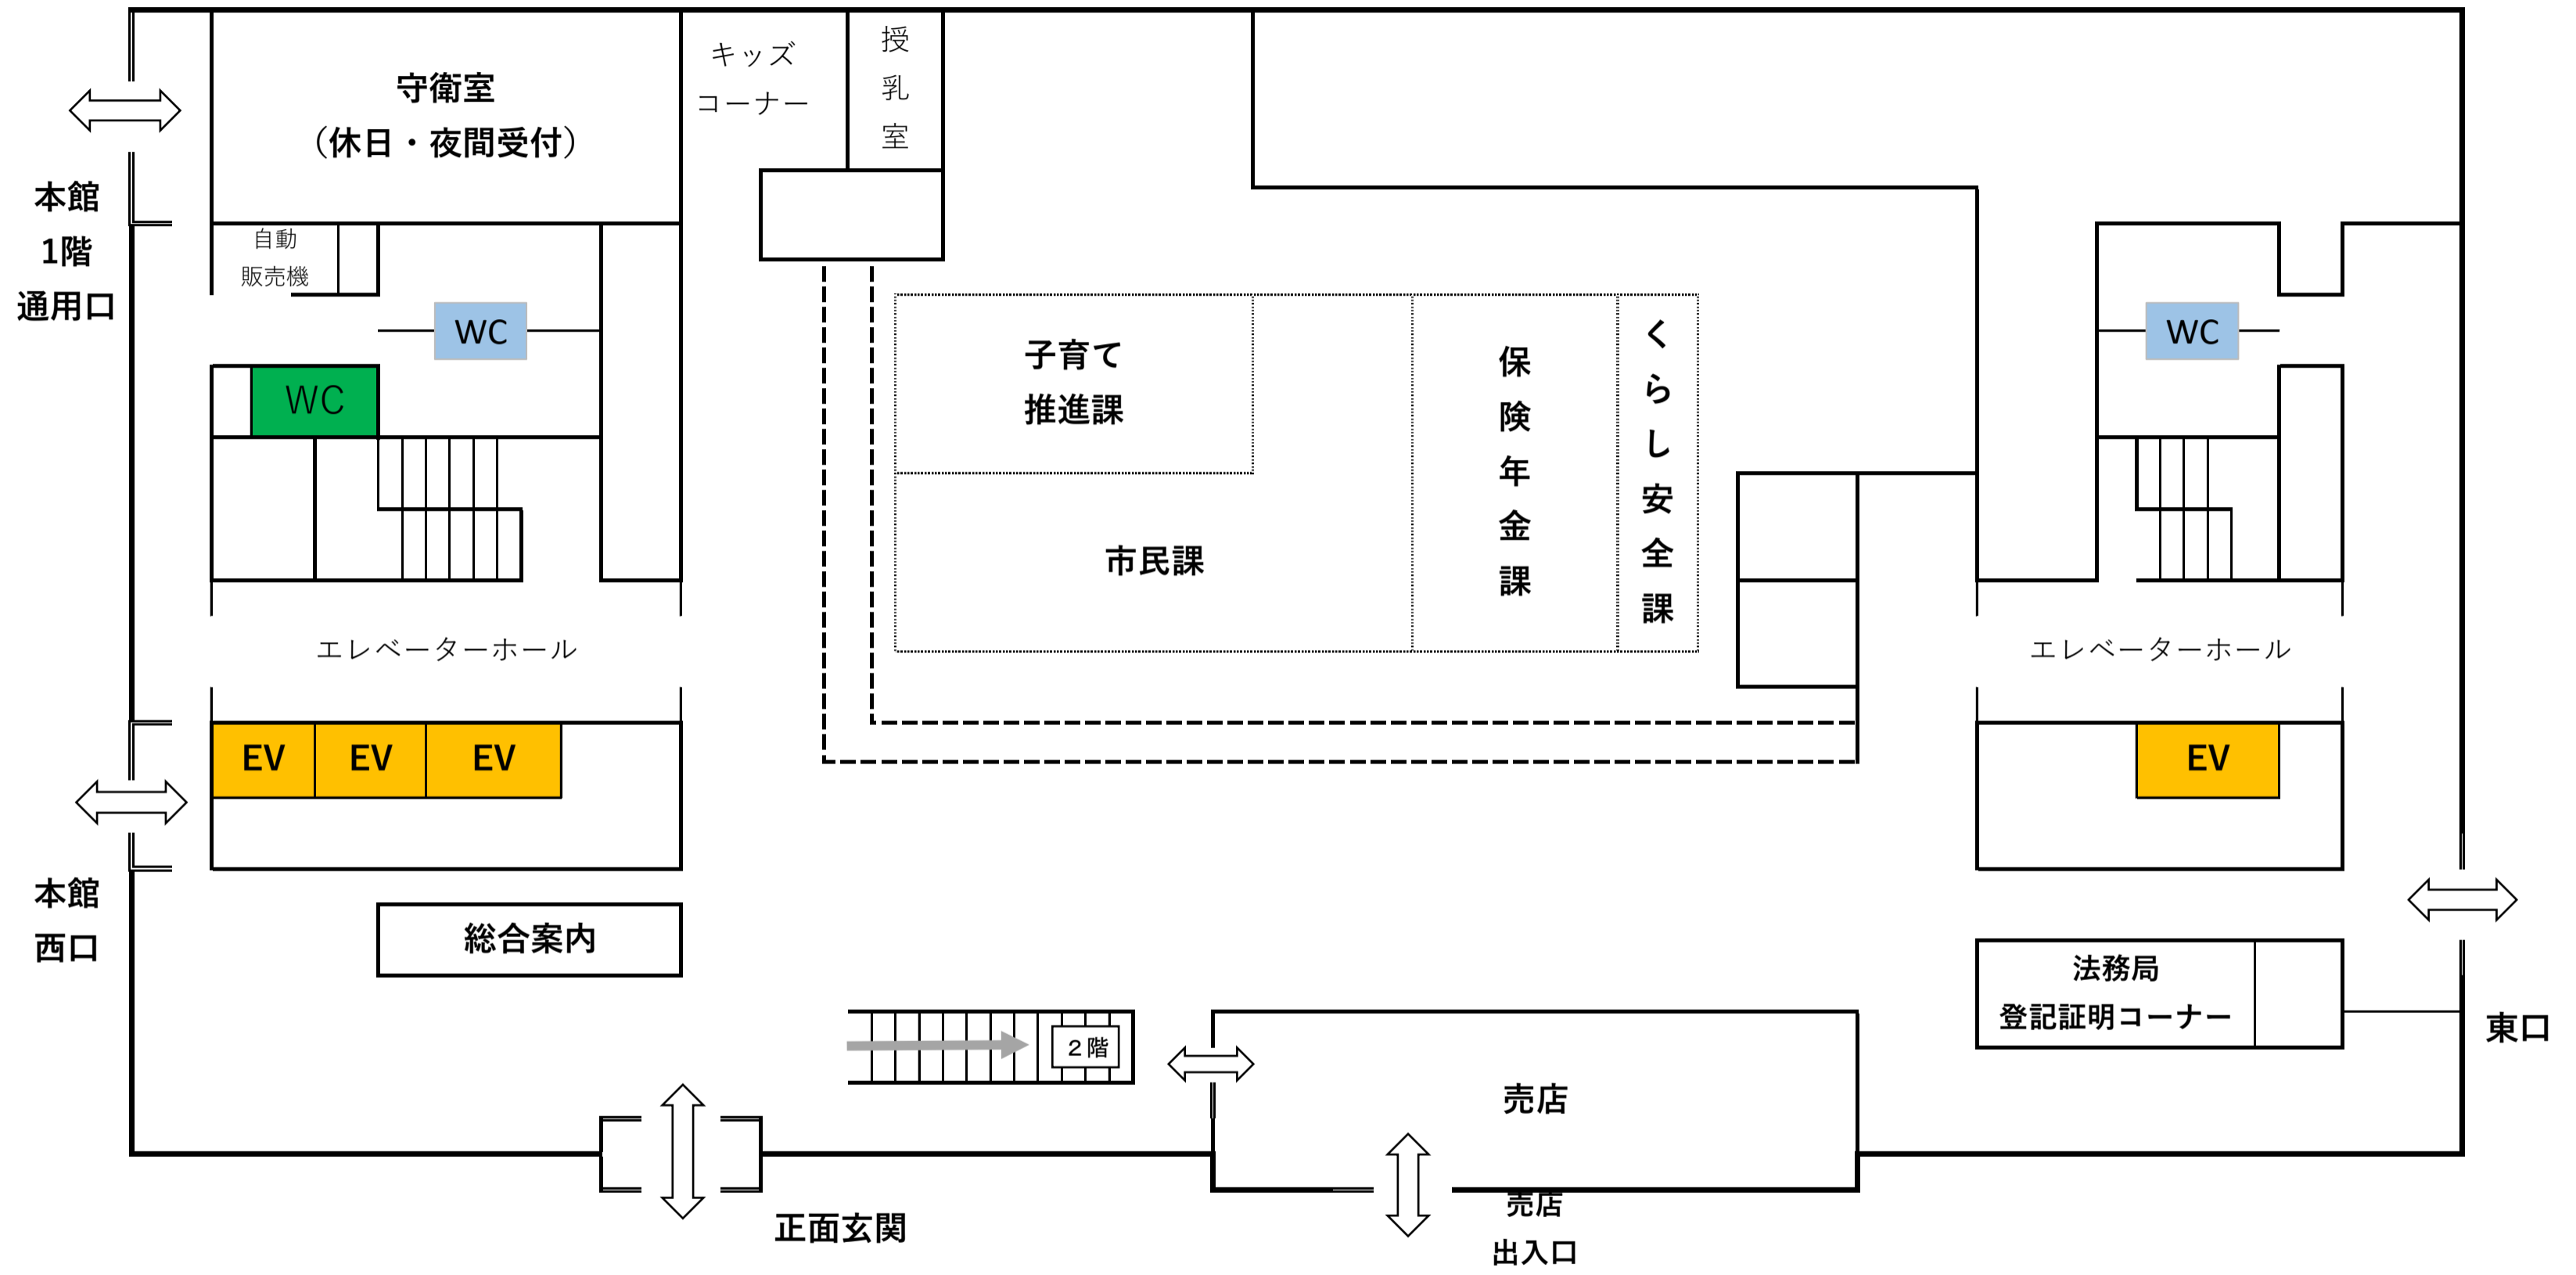

本館 1階

⇔ 庁舎出入口

WC トイレ

WC バリアフリースイートイレ

EV エレベーター

守衛室
(休日・夜間受付)

キッズ
コーナー

授乳
室

自動
販売機

WC

WC

子育て
推進課

市民課

保険
年金課

くらし
安全課

WC

エレベーターホール

EV EV EV

エレベーターホール

EV

総合案内

2階

売店

売店
出入口

法務局
登記証明コーナー

東口

本館
1階
通用口

本館
西口

正面玄関