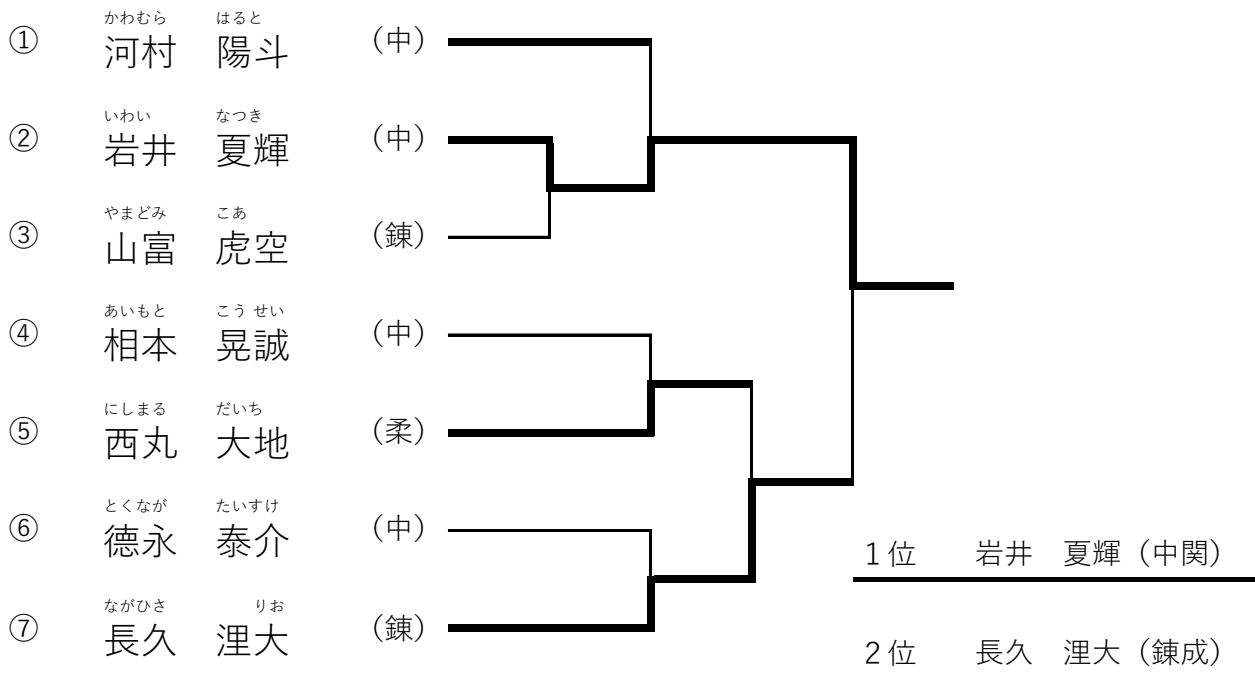

柔道

会場：防府市スポーツセンター
武道館武道場

◆団体戦

①小学生低学年の部

②小学生中学年の部

③小学生高学年の部

	中関 A	中関 B	柔錬	勝ち数	順位
中関 A		○	○	2	1
中関 B	△		△	0	3
柔錬会	△	○		1	2

◆個人戦

①幼児男子の部

②小学1年生男子の部

③小学2年生男子の部

④小学3年生男子の部

①	<small>いけだ</small> 池田	<small>しゅん</small> 舜	(中)		
②	<small>ながひさ</small> 長久	<small>そう</small> 湊	(錬)		1位 長久 湊 (錬成)
③	<small>くわもと</small> 桑本	<small>そうし</small> 蒼士	(柔)		
④	<small>やまもと</small> 山本	<small>ゆうだい</small> 雄大	(中)		2位 山本 雄大 (中関)
⑤	<small>にしまる</small> 西丸	<small>しゅうま</small> 柊真	(欠場)		