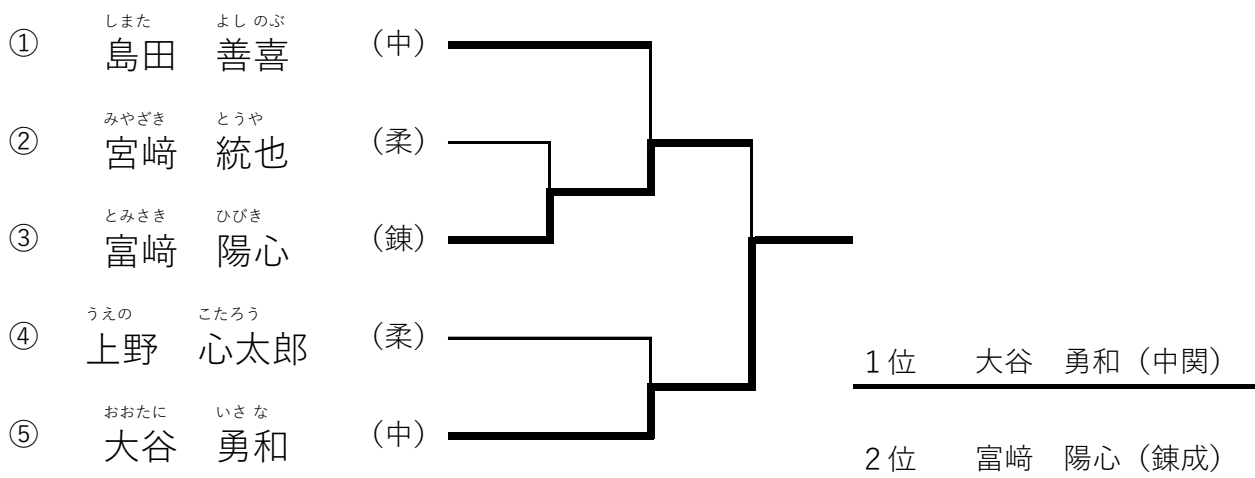

③小学2年生男子の部