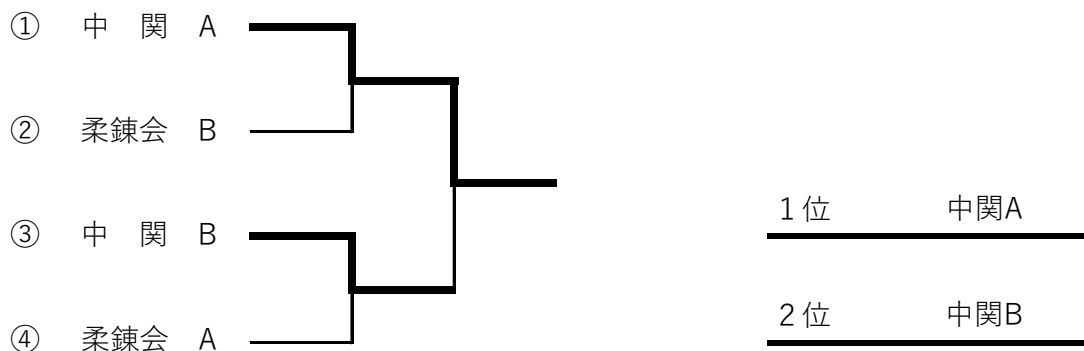

柔道

会場：防府市スポーツセンター
武道館武道場

◆団体戦

①小学生低学年の部

②小学生中学年の部

③小学生高学年の部

	中関 A	中関 B	柔錬	勝ち数	順位
中関 A		○	○	2	1
中関 B	△		△	0	3
柔錬会	△	○		1	2

◆個人戦