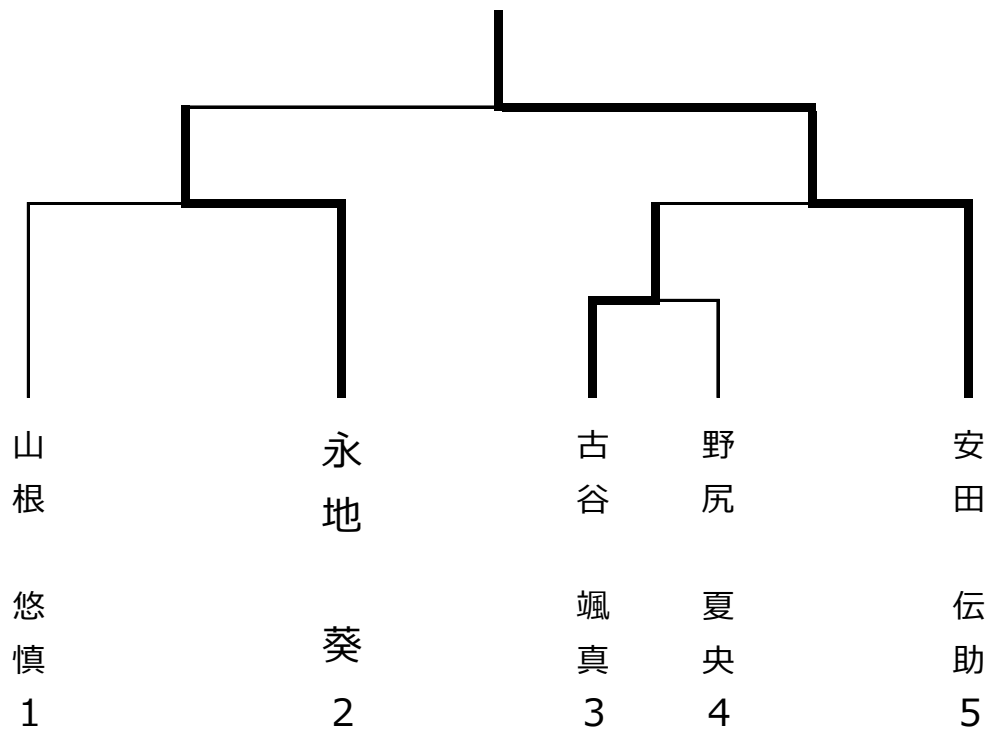

空手道

会場：防府市スポーツセンター
武道館武道場

◆形競技の部

①幼児男女混合 2人

	種田 蒼大 (欠場)	廣中 凜乃花
種田 蒼大 (欠場)		
廣中 凜乃花	○	

②小学生男女混合 (1～2年生の部) 7人

③小学生男女混合 (3～4年生の部) 8人

④小学生男女混合 (5～6年生の部) 8人

⑤中学生男女混合

4人

◆組手競技の部

①幼児男子

②小学生男子 (小学1～2年生の部)

③小学生女子 (小学1～2年生の部)

④小学生男子 (3～4年生の部)

⑤小学生女子 (小学3～4年生の部)