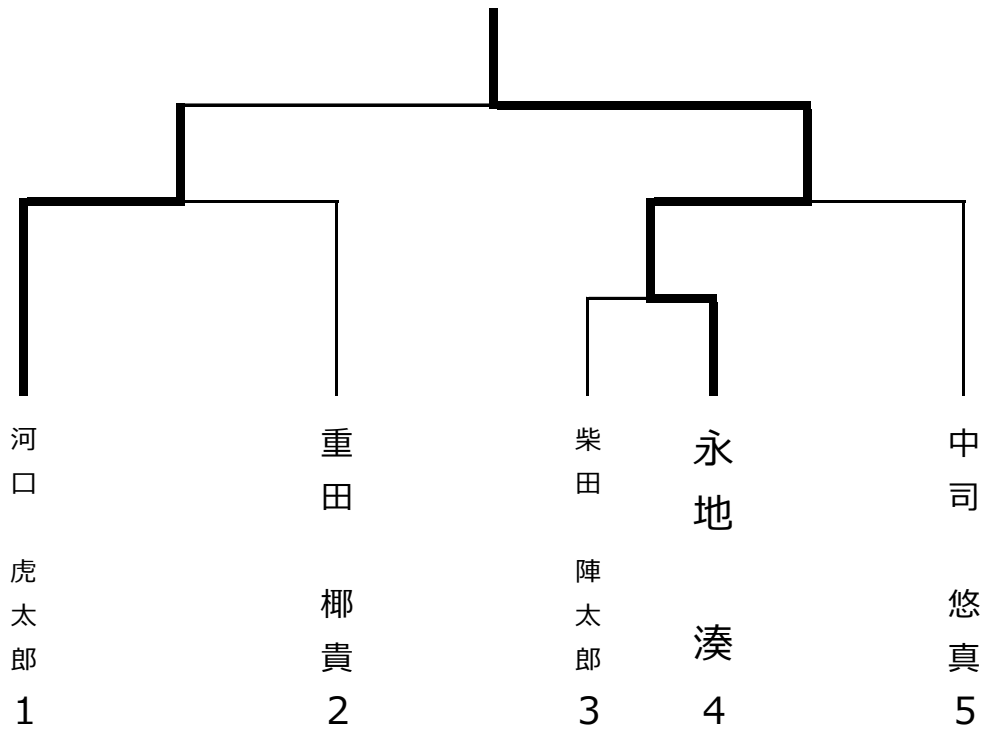

⑥小学生男子 (5～6年生の部)