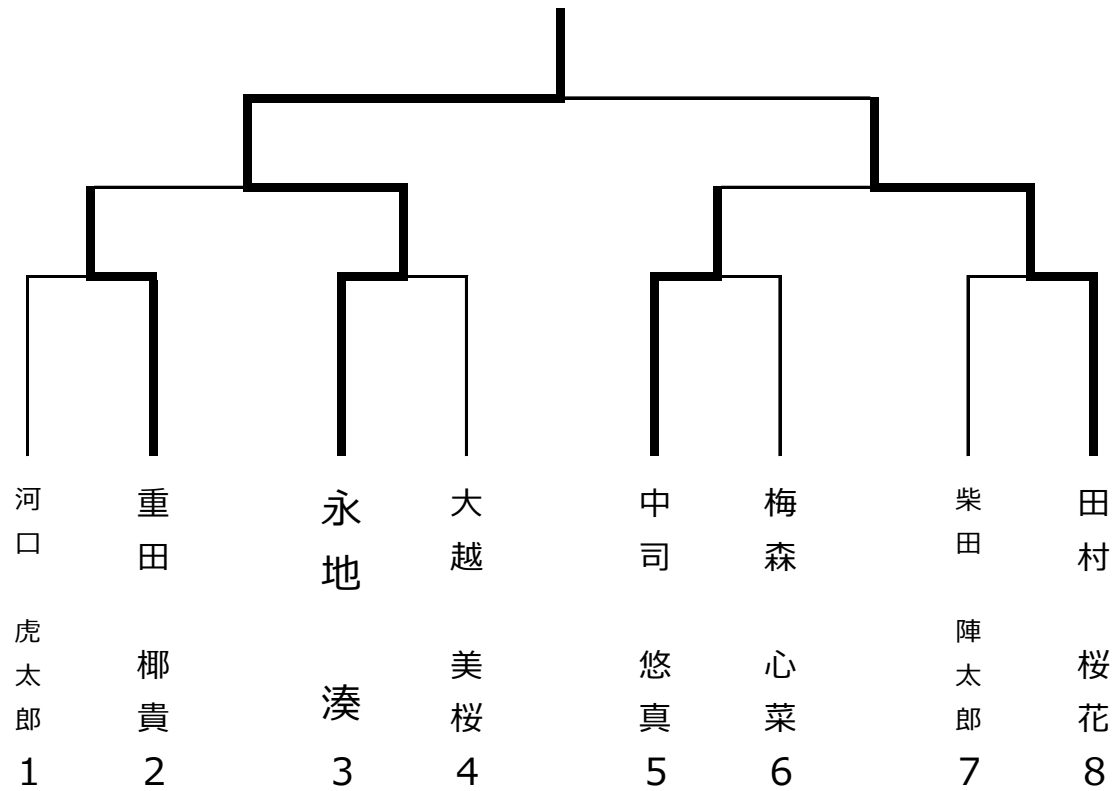

空手道

会場：防府市スポーツセンター
武道館武道場

◆形競技の部

①幼児男女混合 2人

	種田 蒼大 (欠場)	廣中 凜乃花
種田 蒼大 (欠場)		
廣中 凜乃花	○	

②小学生男女混合 (1～2年生の部) 7人

③小学生男女混合 (3～4年生の部) 8人

④小学生男女混合 (5～6年生の部) 8人

⑤中学生男女混合

4人

◆組手競技の部

①幼児男子

②小学生男子 (小学1～2年生の部)

③小学生女子 (小学1～2年生の部)

④小学生男子 (3～4年生の部)

⑤小学生女子 (小学3～4年生の部)