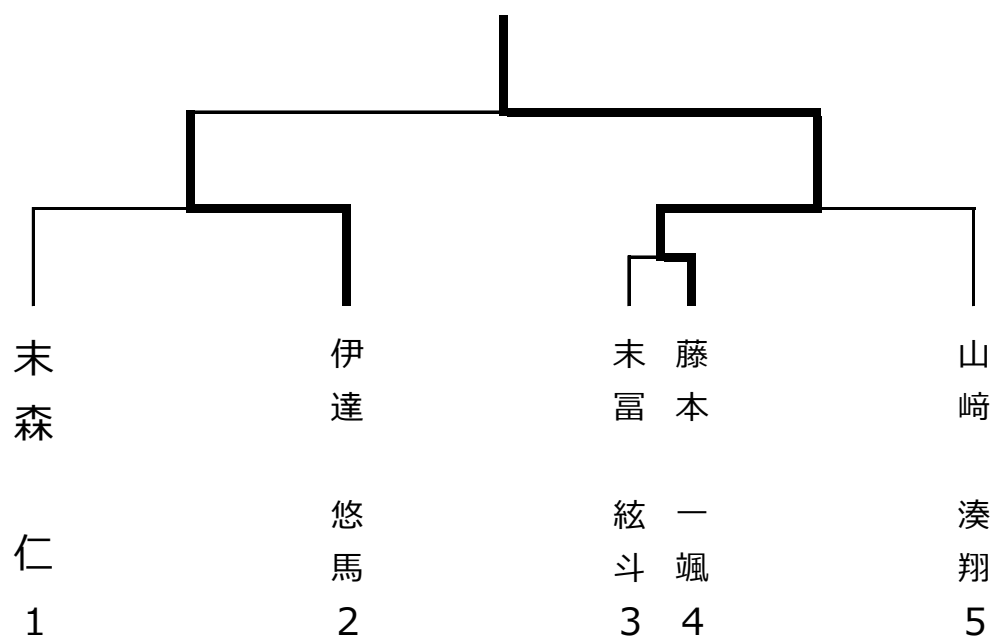

空手道

会場：防府市スポーツセンター
武道館武道場

◆形競技の部

①幼児男女混合 2人

	種田 蒼大 (欠場)	廣中 凜乃花
種田 蒼大 (欠場)		
廣中 凜乃花	○	

②小学生男女混合 (1～2年生の部) 7人

③小学生男女混合 (3～4年生の部) 8人

④小学生男女混合 (5～6年生の部) 8人

⑤中学生男女混合

4人

◆組手競技の部

①幼児男子

②小学生男子 (小学1～2年生の部)

③小学生女子 (小学1～2年生の部)

④小学生男子 (3～4年生の部)

⑤小学生女子 (小学3～4年生の部)