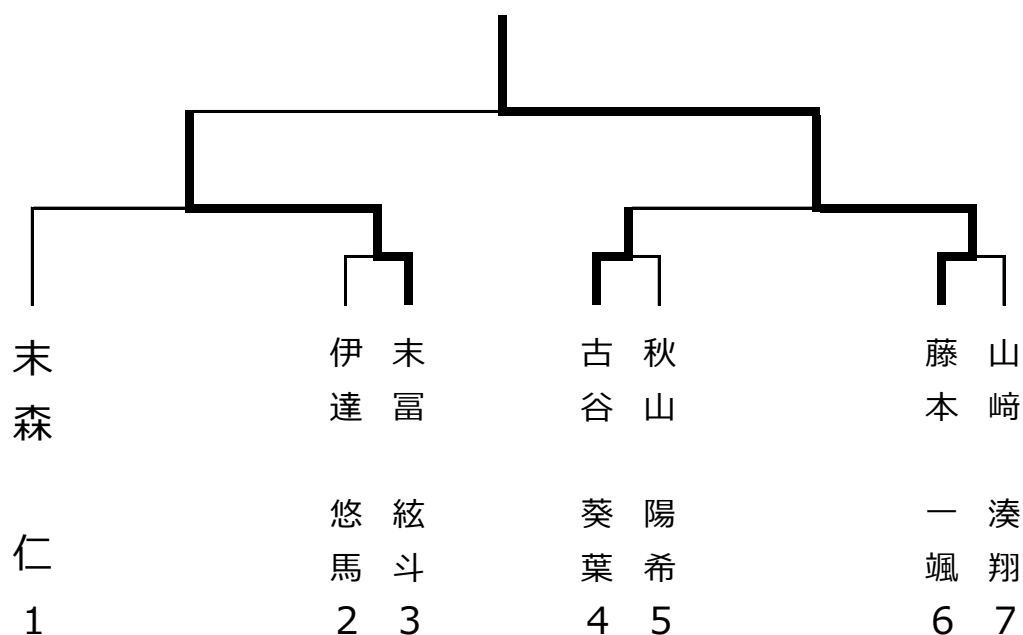

空手道

会場：防府市スポーツセンター
武道館武道場

◆形競技の部

①幼児男女混合 2人

	種田 蒼大 (欠場)	廣中 凜乃花
種田 蒼大 (欠場)		
廣中 凜乃花	○	

②小学生男女混合 (1～2年生の部) 7人

③小学生男女混合 (3～4年生の部) 8人

④小学生男女混合 (5～6年生の部) 8人

⑤中学生男女混合

4人

◆組手競技の部

①幼児男子

②小学生男子 (小学1～2年生の部)

③小学生女子 (小学1～2年生の部)

④小学生男子 (3～4年生の部)

⑤小学生女子 (小学3～4年生の部)