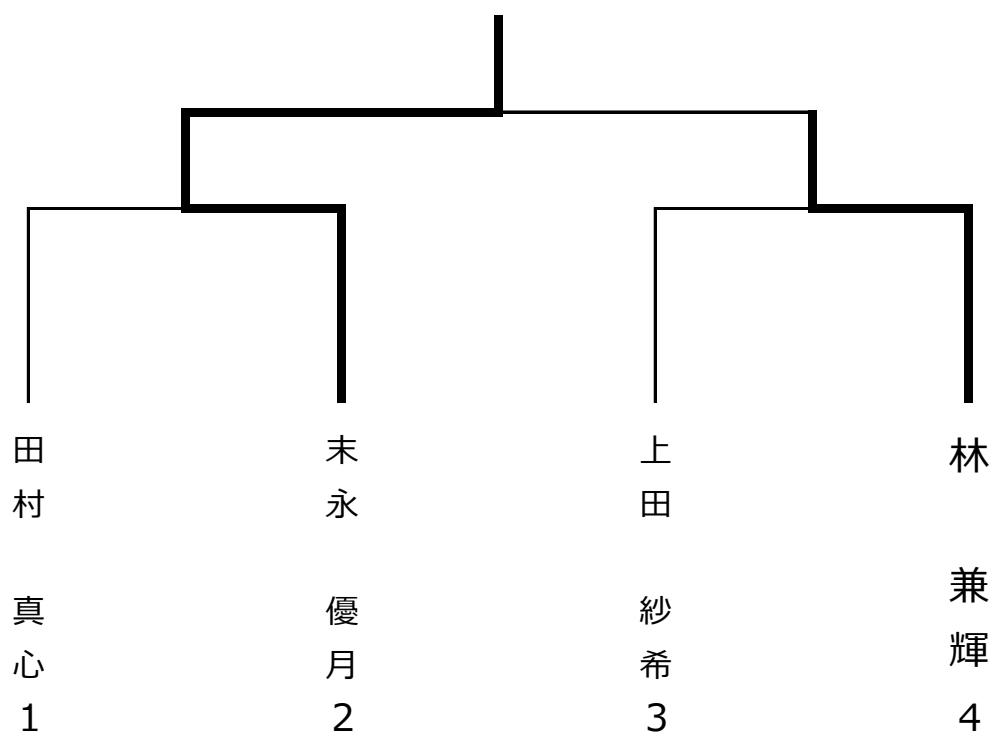

空手道

会場：防府市スポーツセンター
武道館武道場

◆形競技の部

①幼児男女混合 2人

	種田 蒼大 (欠場)	廣中 凜乃花
種田 蒼大 (欠場)		
廣中 凜乃花	○	

②小学生男女混合 (1～2年生の部) 7人

③小学生男女混合 (3～4年生の部) 8人

④小学生男女混合 (5～6年生の部) 8人

⑤中学生男女混合

4人

◆組手競技の部

①幼児男子

②小学生男子 (小学1～2年生の部)

③小学生女子 (小学1～2年生の部)

④小学生男子 (3～4年生の部)

⑤小学生女子 (小学3～4年生の部)