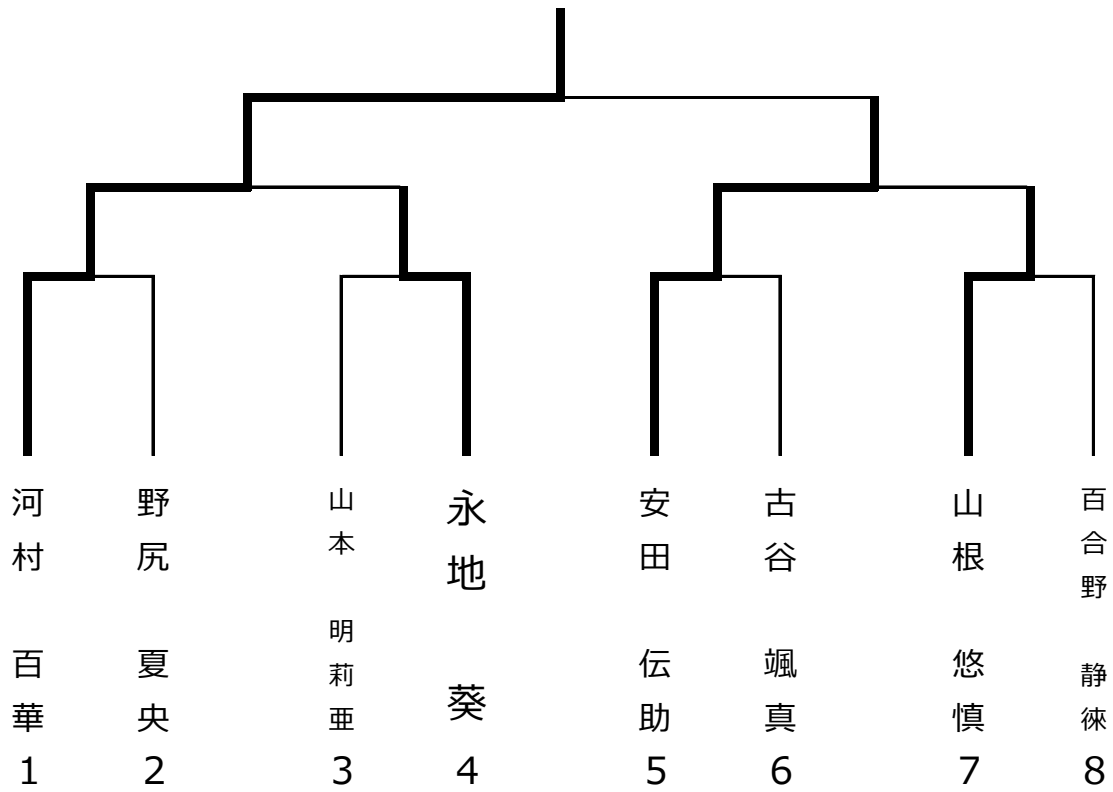

空手道

会場：防府市スポーツセンター
武道館武道場

◆形競技の部

①幼児男女混合 2人

	種田 蒼大 (欠場)	廣中 凜乃花
種田 蒼大 (欠場)		
廣中 凜乃花	○	

②小学生男女混合 (1～2年生の部) 7人

③小学生男女混合 (3～4年生の部) 8人

④小学生男女混合 (5～6年生の部) 8人

⑤中学生男女混合

4人

◆組手競技の部

①幼児男子

②小学生男子 (小学1～2年生の部)

③小学生女子 (小学1～2年生の部)

④小学生男子 (3～4年生の部)

⑤小学生女子 (小学3～4年生の部)