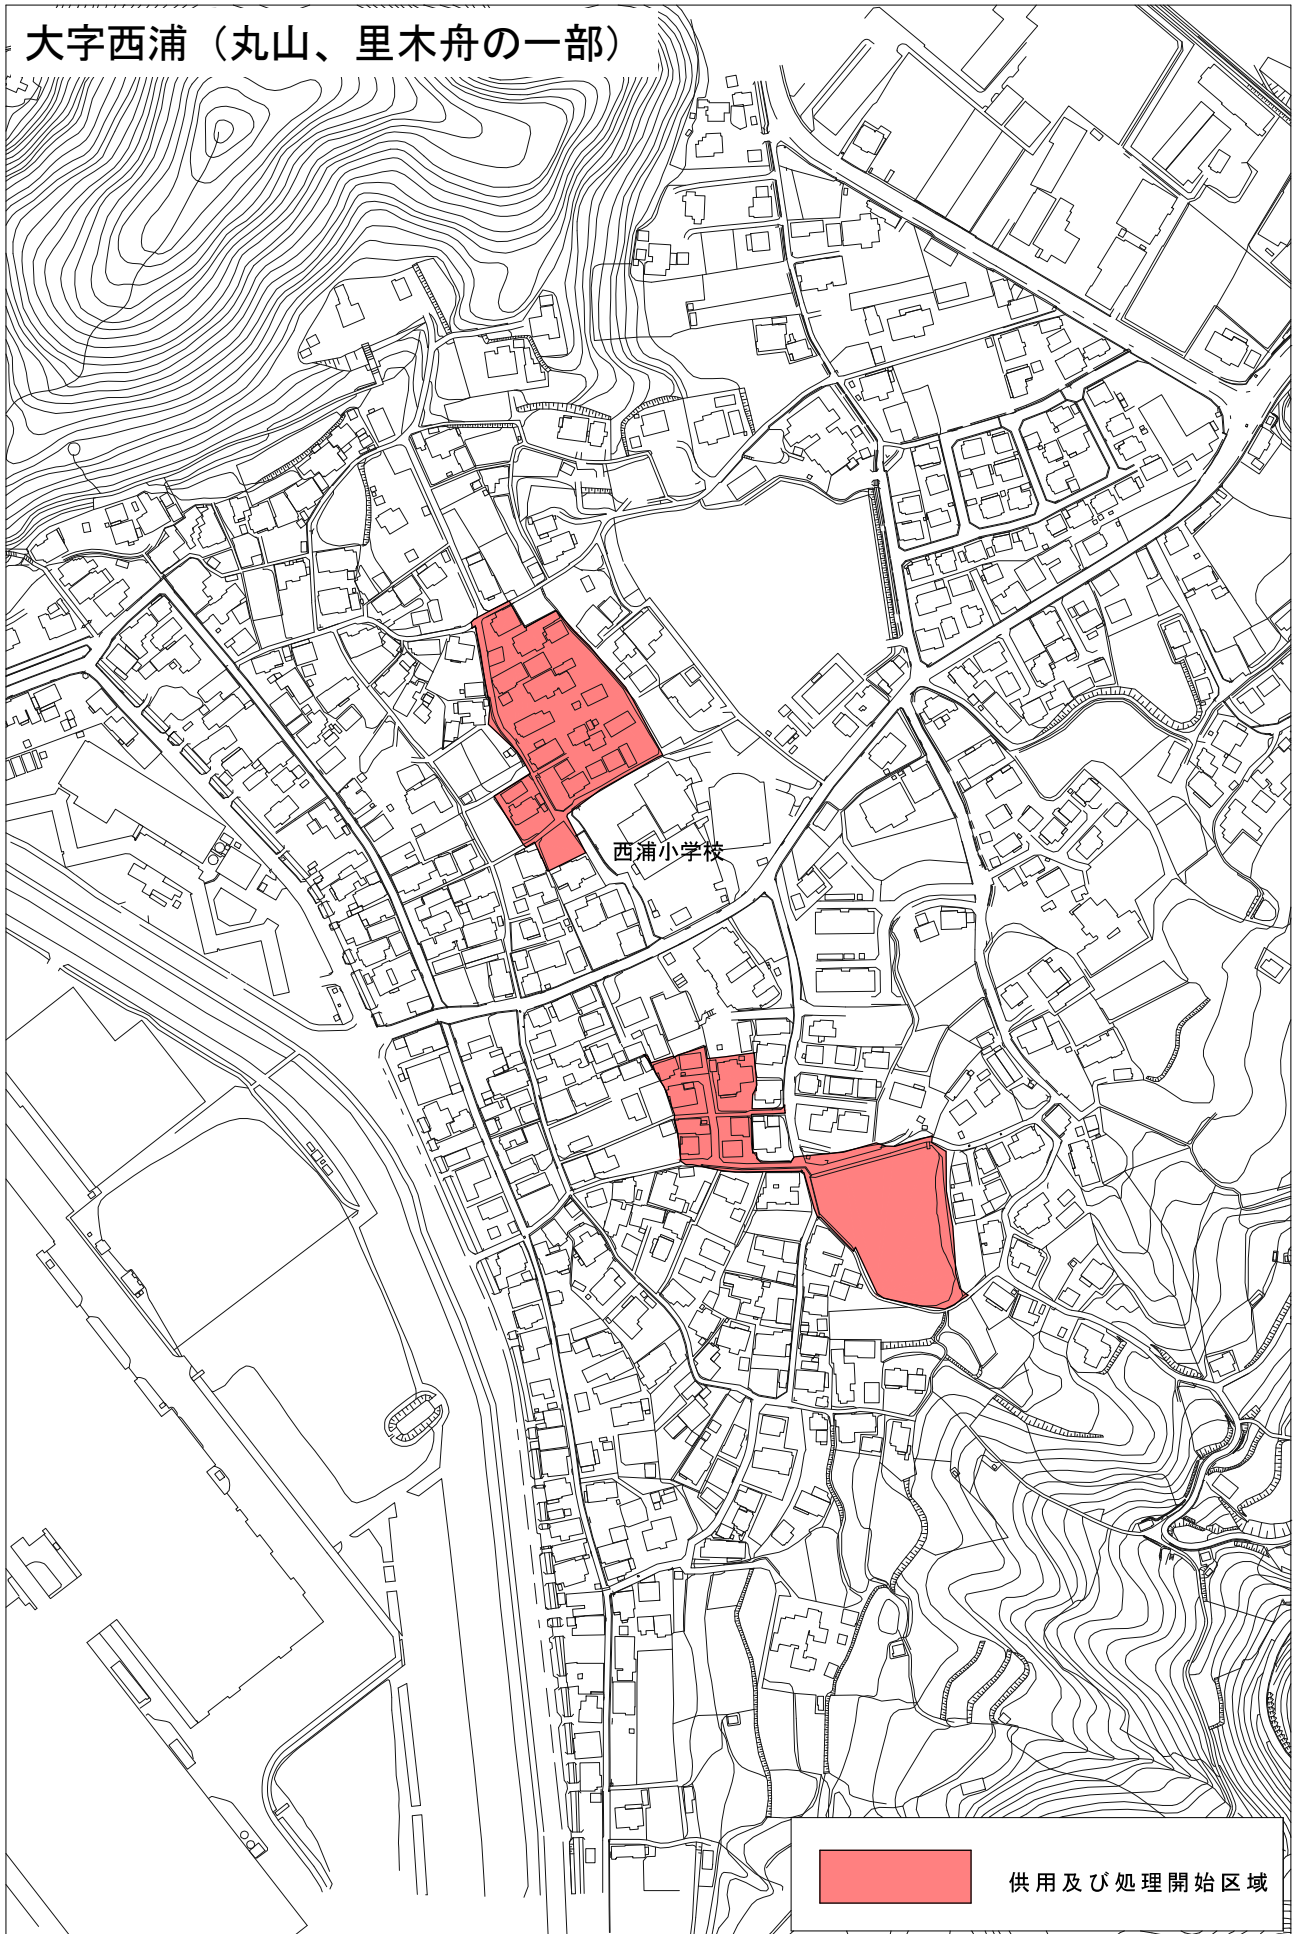

大字江泊（沖の原の一部）

供用及び処理開始区域

敷山町（下敷山の一部）

牟礼中学校

供用及び処理開始区域

大字新田（横入川の一部）

大字仁井令（下新田の一部）

晒石公園

供用及び処理開始区域

大字西浦（開作東の一部）

防府北排水機場

供用及び処理開始区域

大字西浦（丸山、里木舟の一部）

西浦小学校

供用及び処理開始区域

大字西浦（小茅の一部）

大字富海（梶野、門前の一部）

供用及び処理開始区域

大字富海（石原、野田、脇の一部）

供水及び処理開始区域

大字台道（遠ヶ崎、大繁枝の一部）

大道県営住宅

JR山陽本線

供用及び処理開始区域