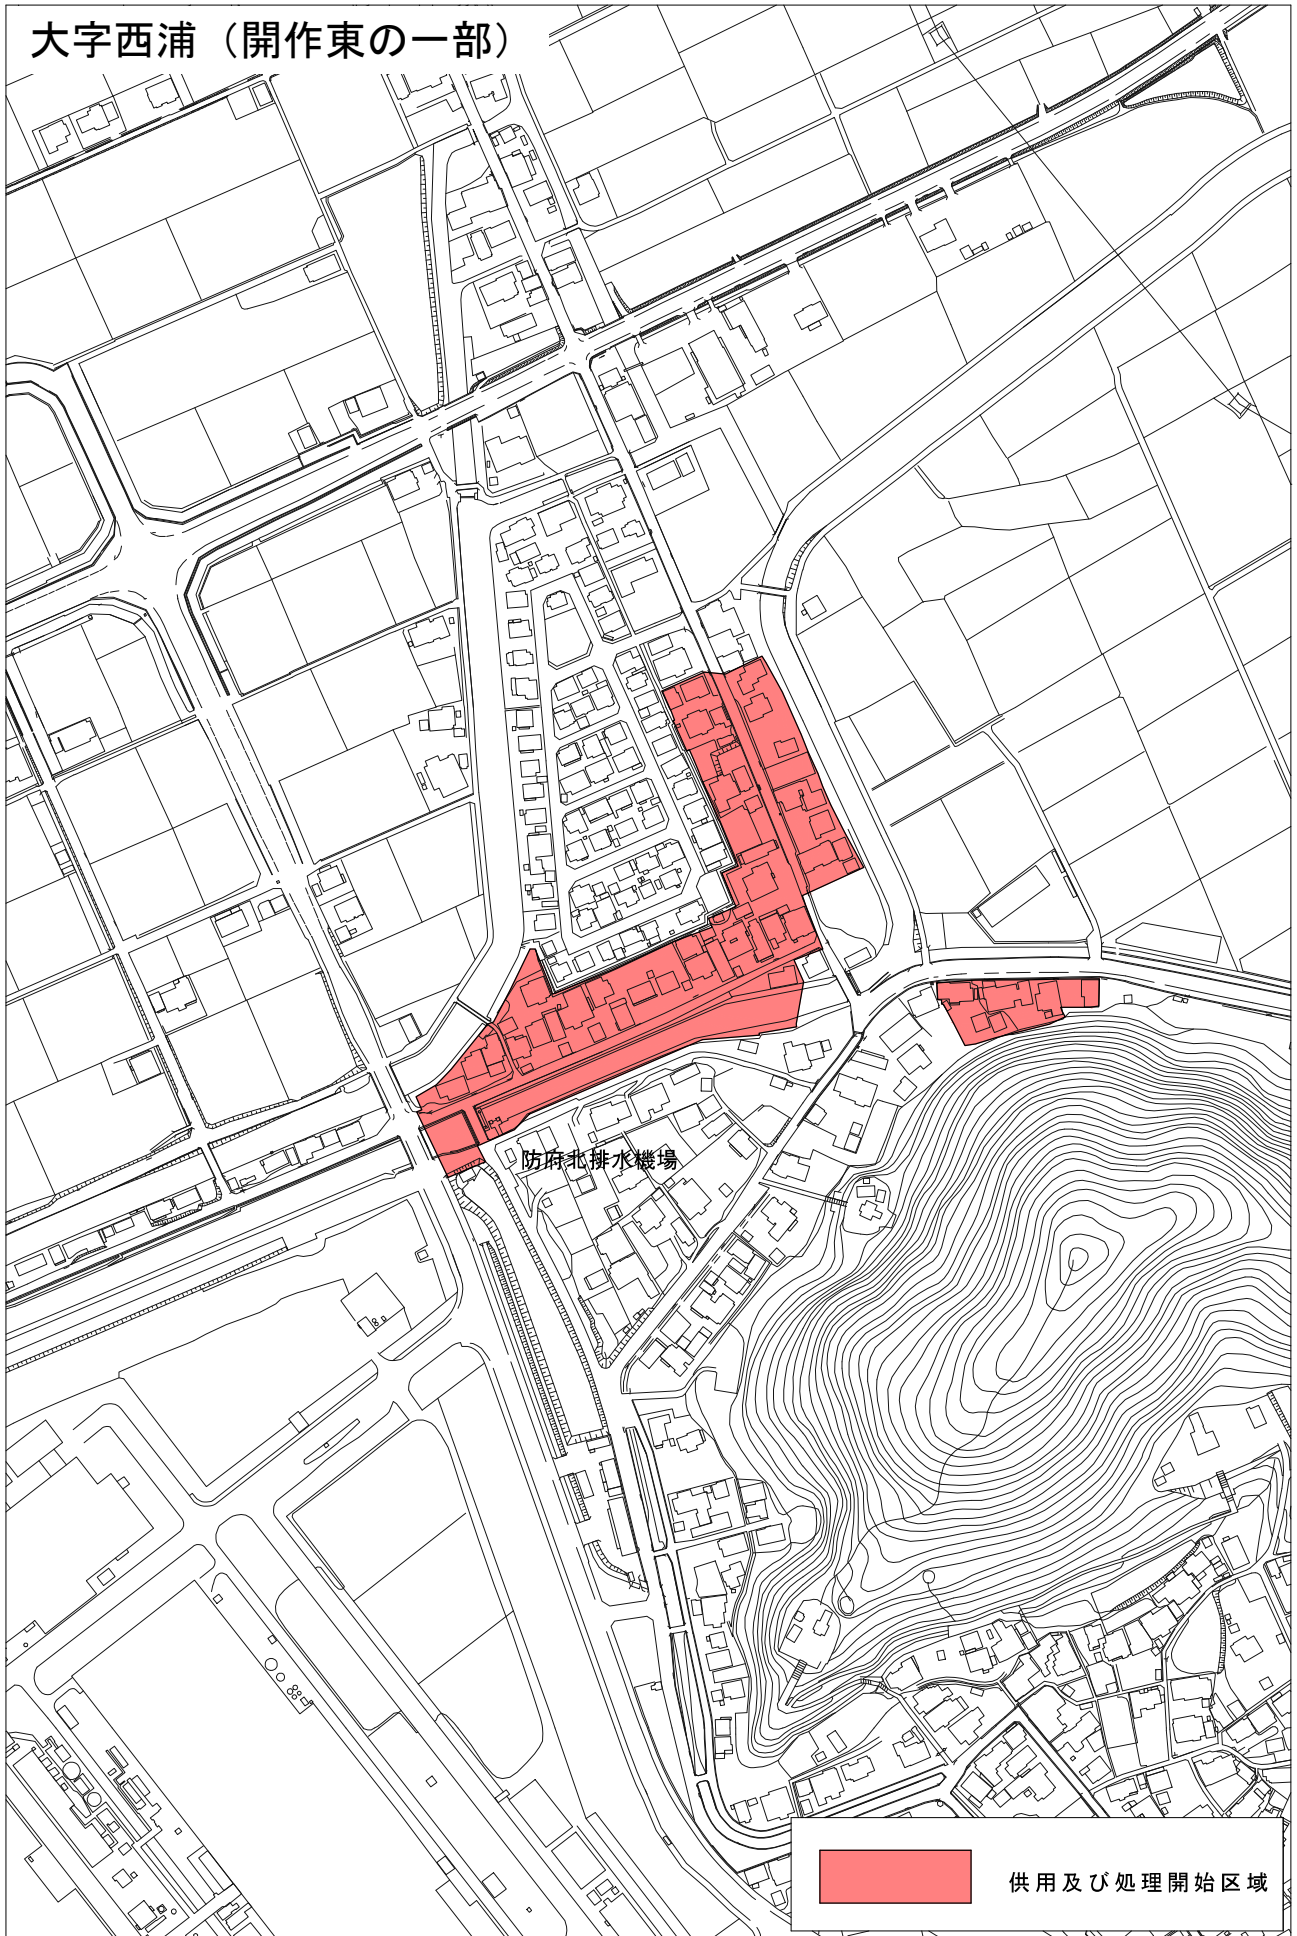

大字江泊（沖の原の一部）

供用及び処理開始区域

敷山町（下敷山の一部）

牟礼中学校

供用及び処理開始区域

大字新田（横入川の一部）

大字仁井令（下新田の一部）

晒石公園

供用及び処理開始区域

大字西浦（開作東の一部）

防府北排水機場

供用及び処理開始区域

大字西浦（丸山、里木舟の一部）

西浦小学校

供用及び処理開始区域

大字西浦（小茅の一部）

大字富海（梶野、門前の一部）

供用及び処理開始区域

大字富海（石原、野田、脇の一部）

供水及び処理開始区域

大字台道（遠ヶ崎、大繁枝の一部）

大道県営住宅

JR山陽本線

供用及び処理開始区域