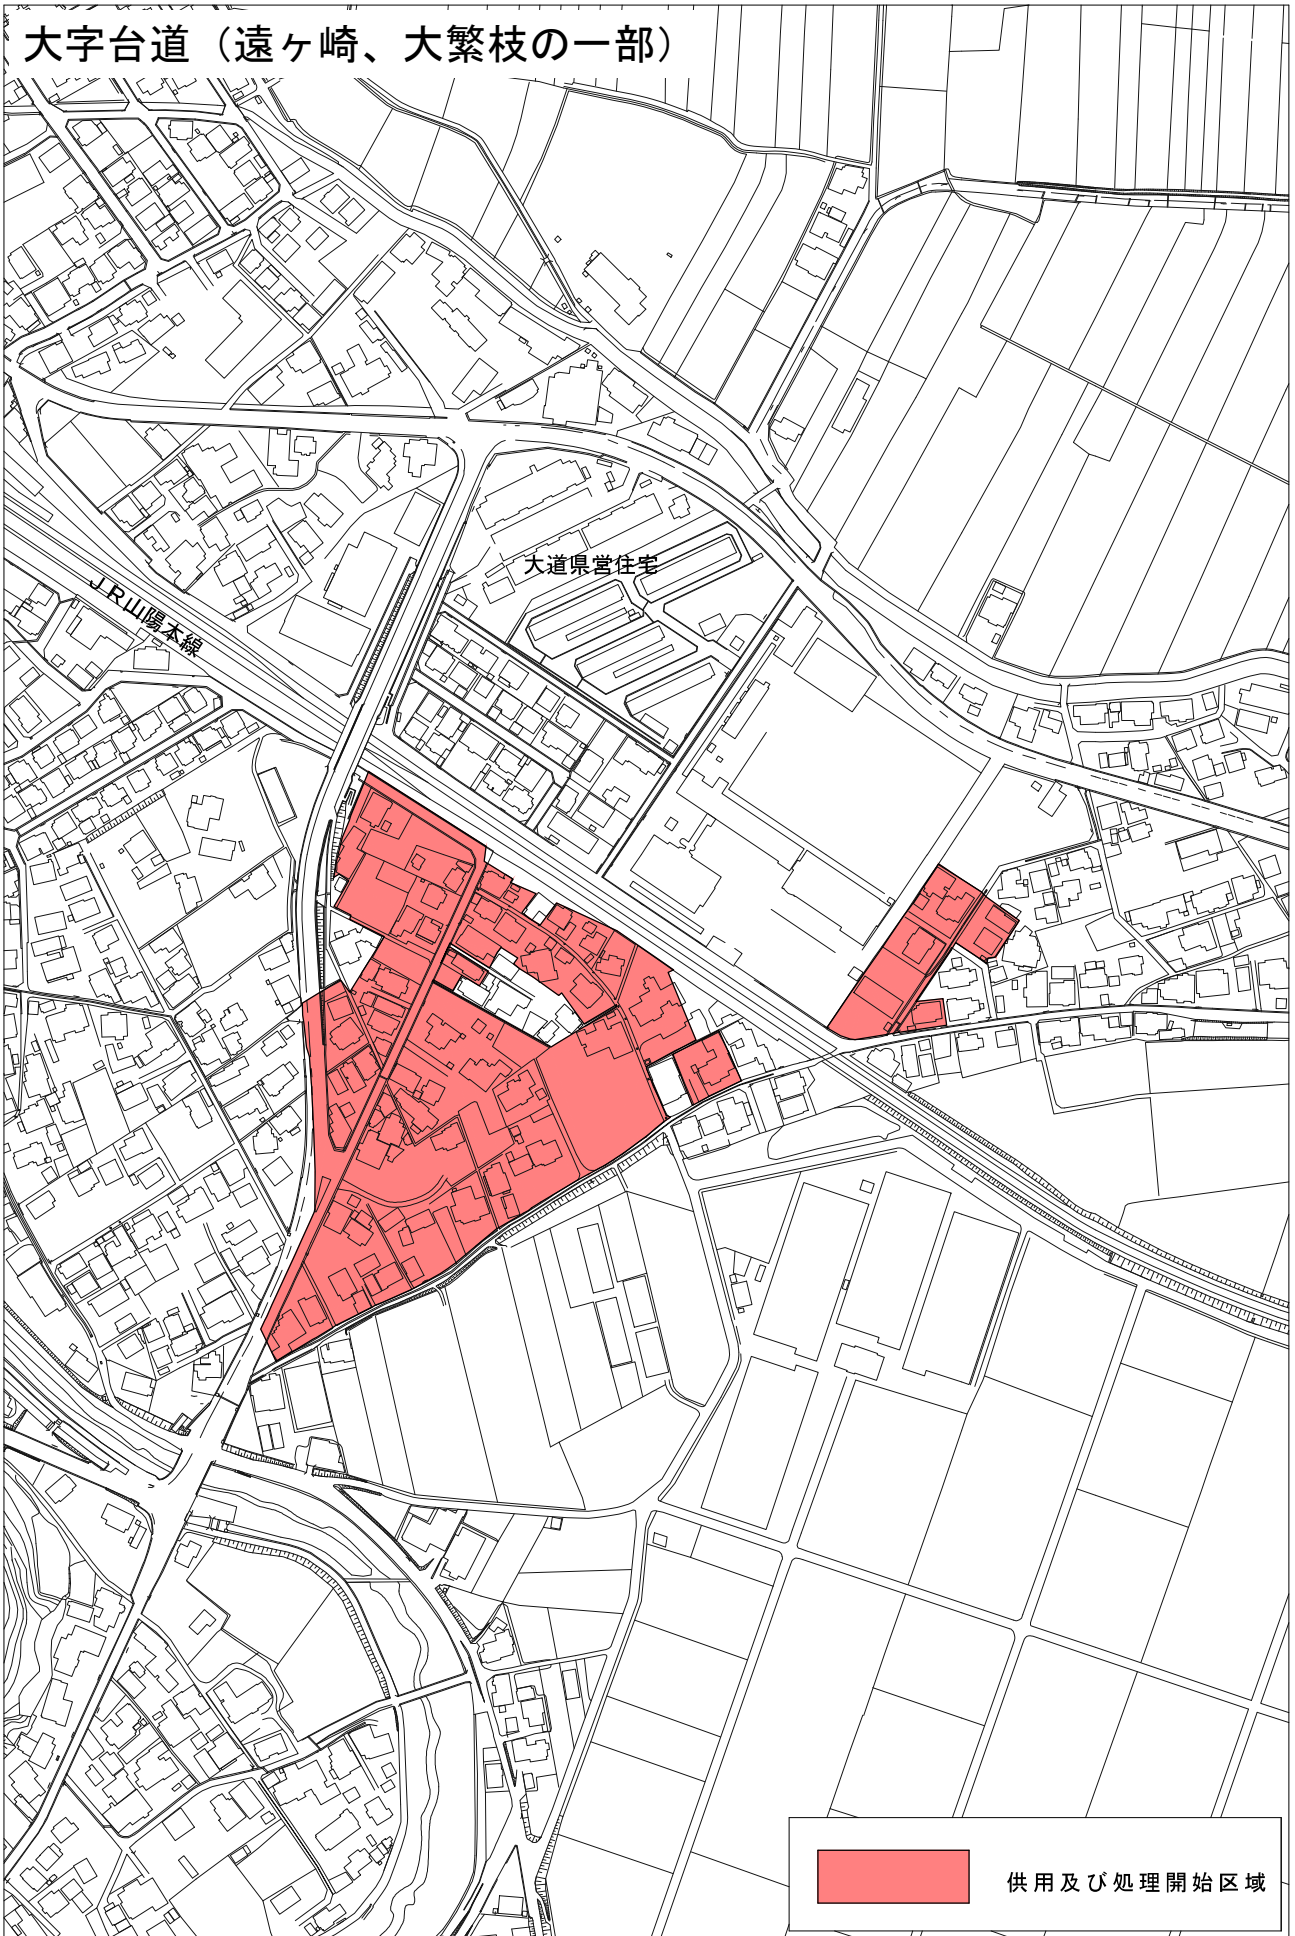

大字江泊（沖の原の一部）

供用及び処理開始区域

敷山町（下敷山の一部）

牟礼中学校

供用及び処理開始区域

大字新田（横入川の一部）

大字仁井令（下新田の一部）

晒石公園

供用及び処理開始区域

大字西浦（開作東の一部）

防府北排水機場

供用及び処理開始区域

大字西浦（丸山、里木舟の一部）

西浦小学校

供用及び処理開始区域

大字西浦（小茅の一部）

大字富海（梶野、門前の一部）

供用及び処理開始区域

大字富海（石原、野田、脇の一部）

供水及び処理開始区域

大字台道（遠ヶ崎、大繁枝の一部）

大道県営住宅

JR山陽本線

供用及び処理開始区域