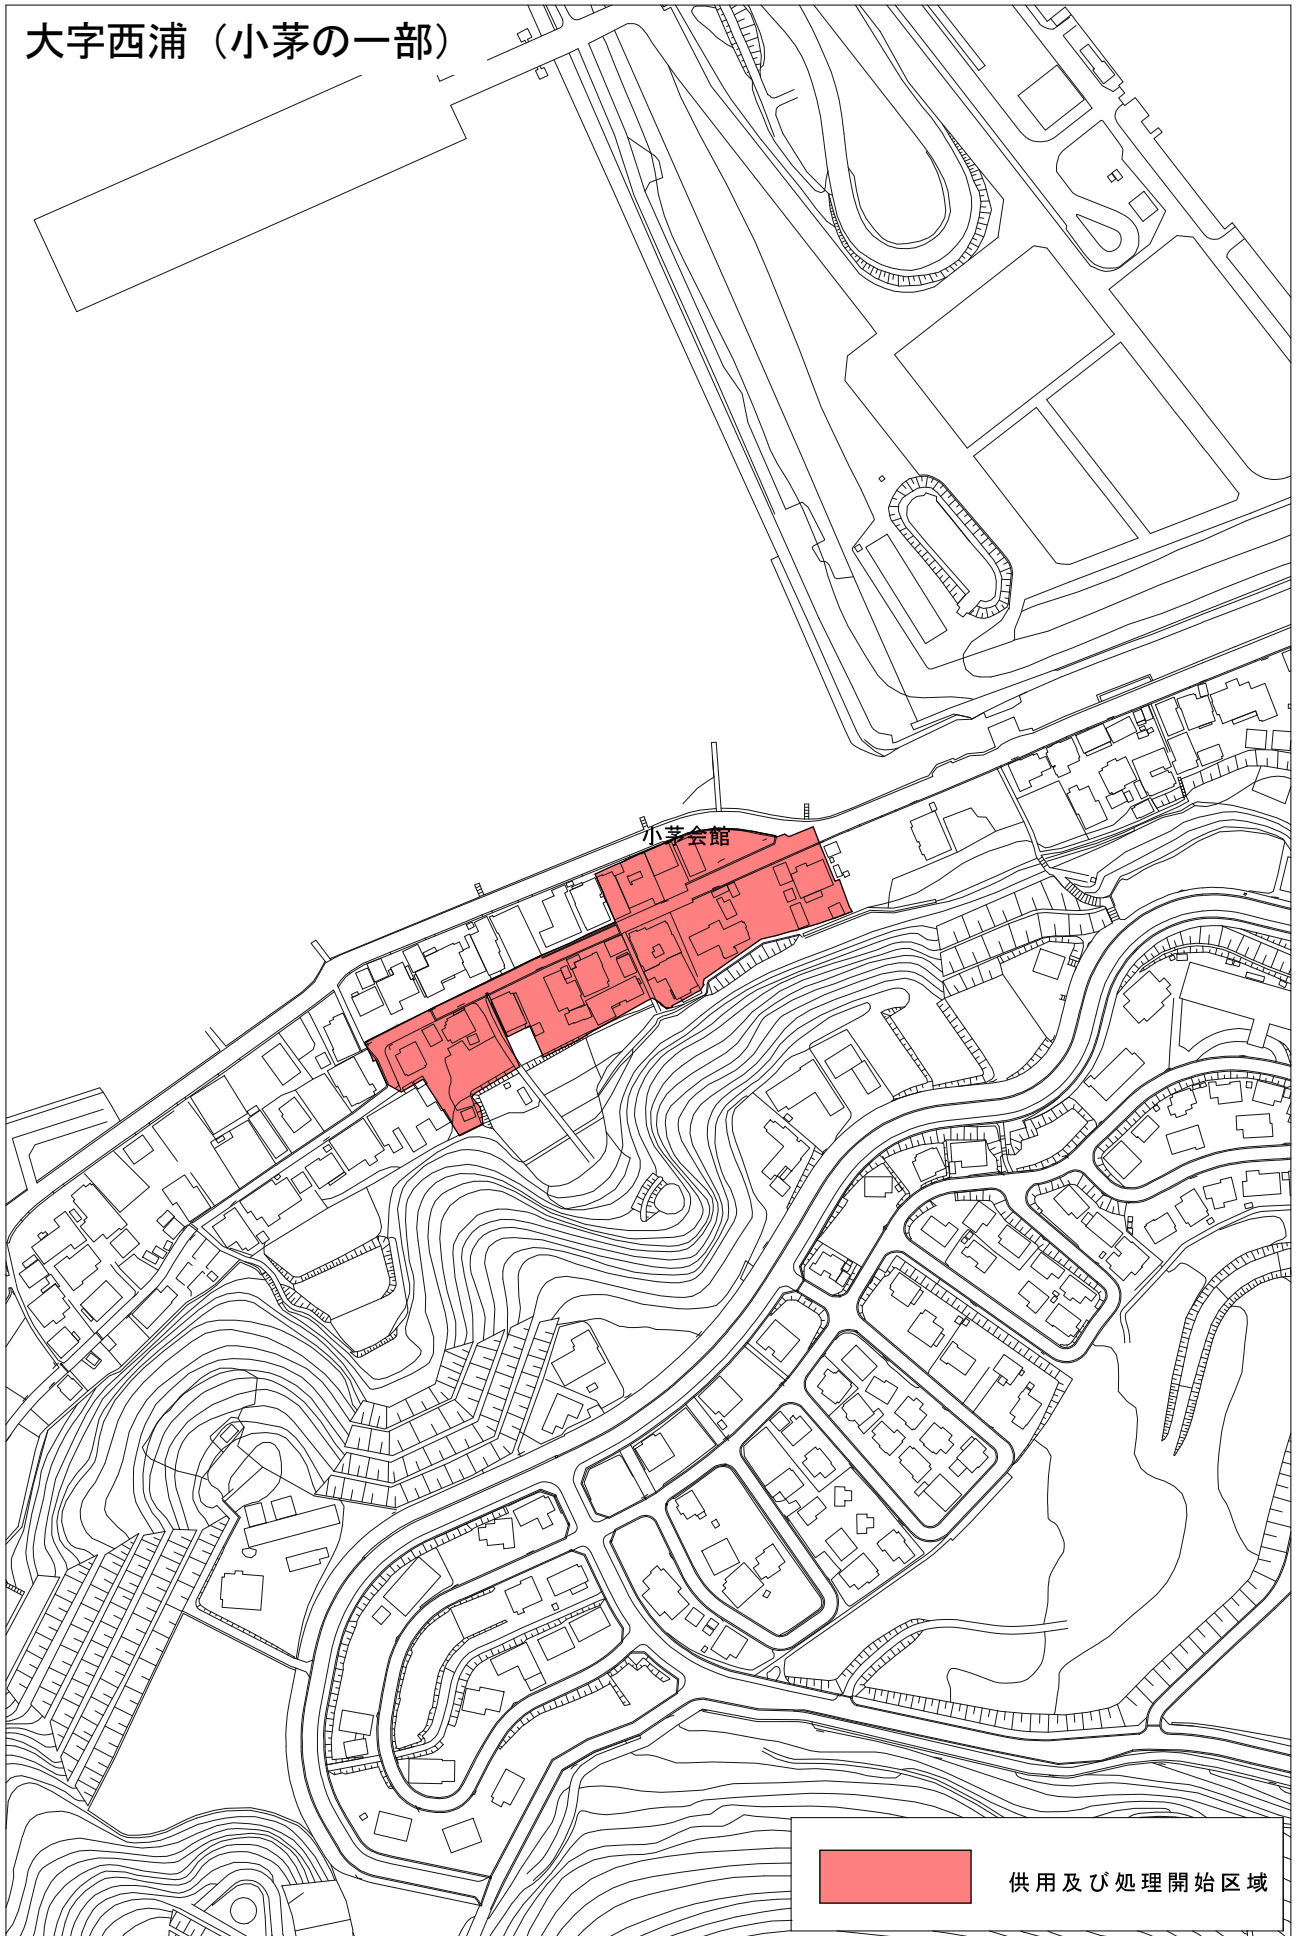

大字江泊（沖の原の一部）

供用及び処理開始区域

敷山町（下敷山の一部）

牟礼中学校

供用及び処理開始区域

大字新田（横入川の一部）

大字仁井令（下新田の一部）

晒石公園

供用及び処理開始区域

大字西浦（開作東の一部）

防府北排水機場

供用及び処理開始区域

大字西浦（丸山、里木舟の一部）

西浦小学校

供用及び処理開始区域

大字西浦（小茅の一部）

大字富海（梶野、門前の一部）

供用及び処理開始区域

大字富海（石原、野田、脇の一部）

供水及び処理開始区域

大字台道（遠ヶ崎、大繁枝の一部）

大道県営住宅

JR山陽本線

供用及び処理開始区域