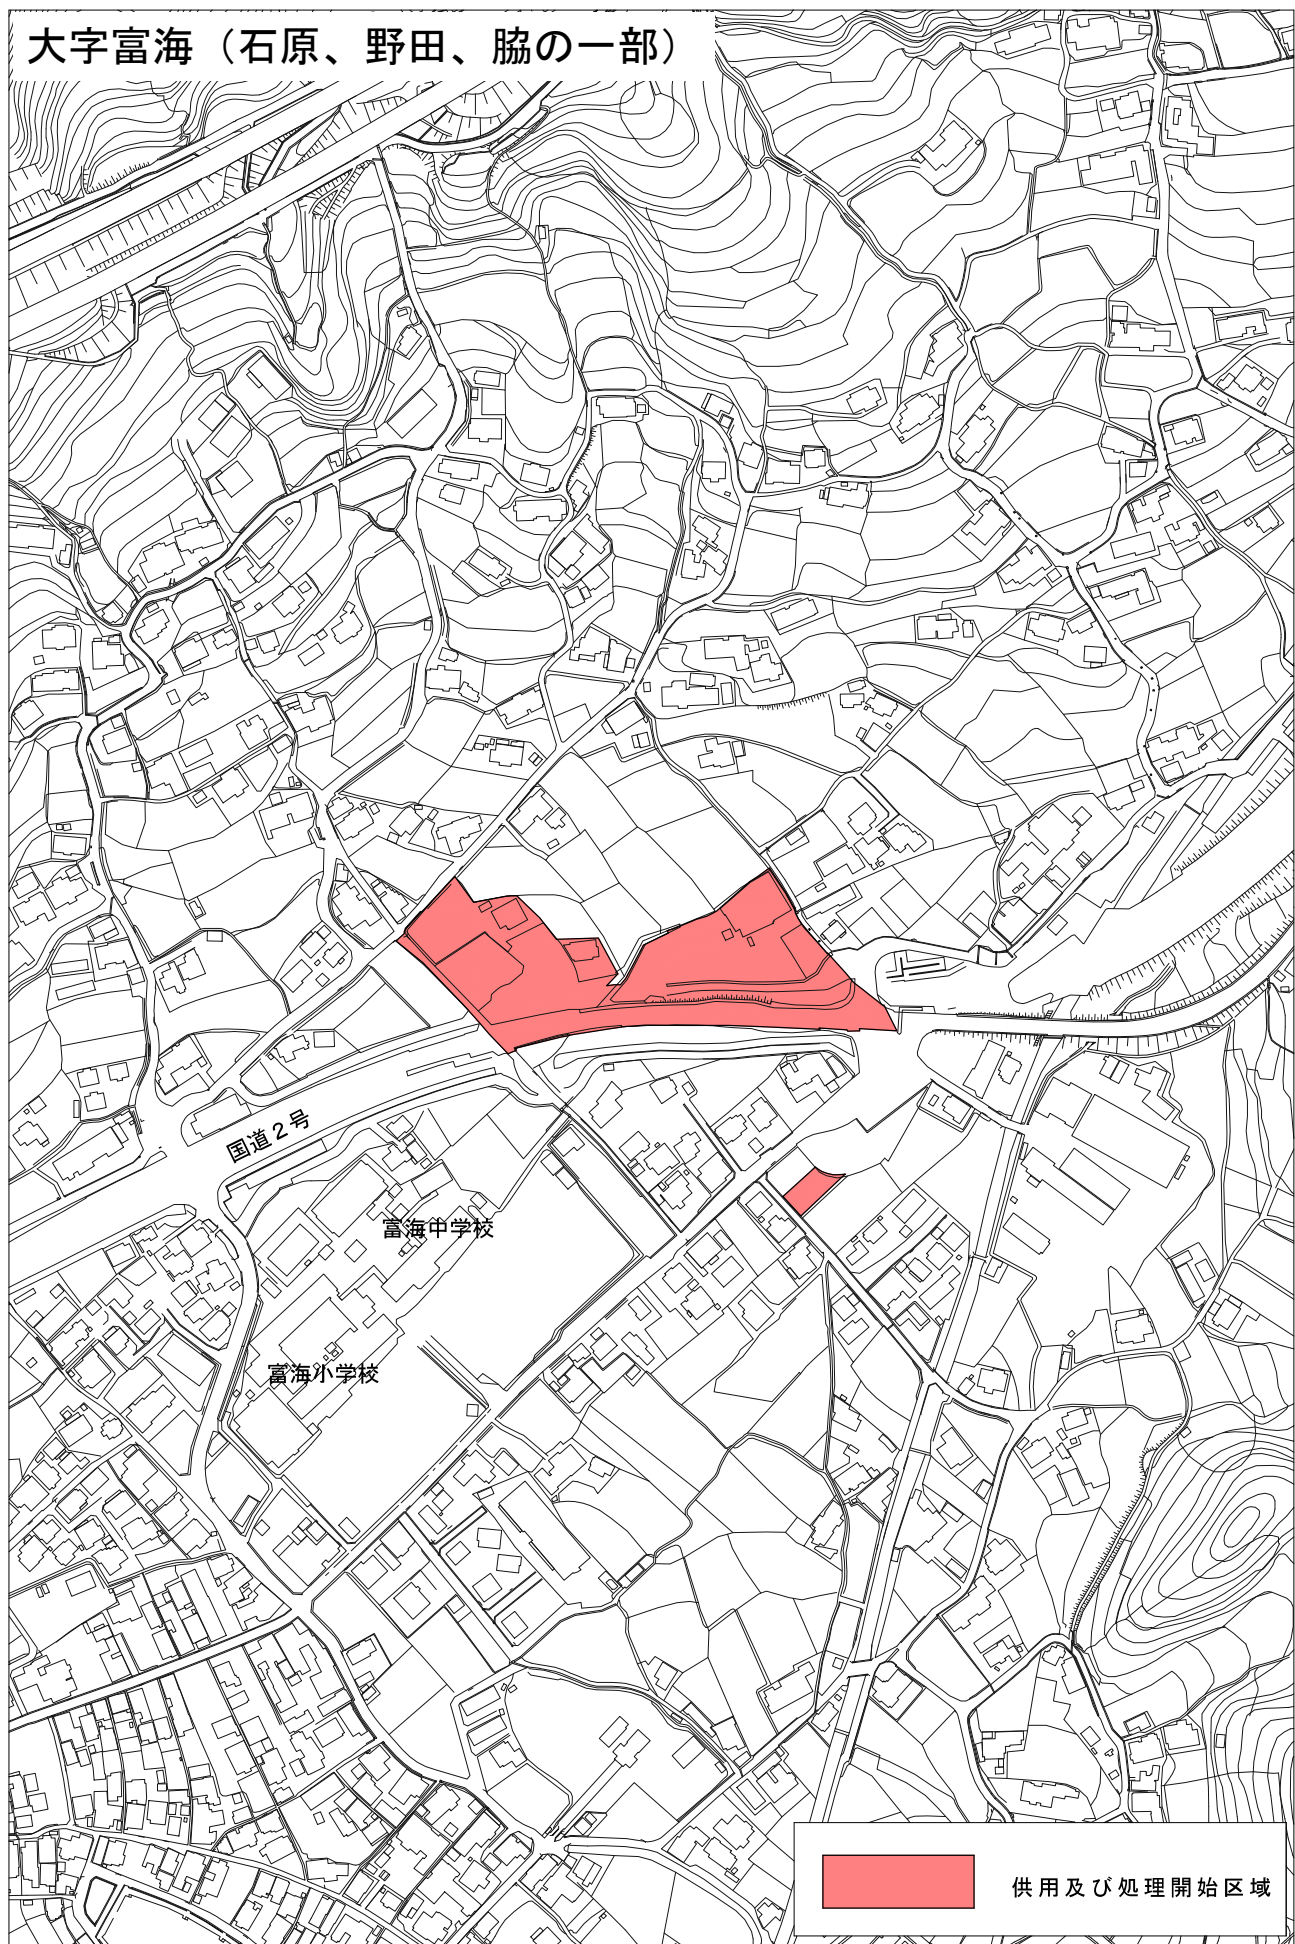

大字江泊（沖の原の一部）

供用及び処理開始区域

敷山町（下敷山の一部）

牟礼中学校

供用及び処理開始区域

大字新田（横入川の一部）

大字仁井令（下新田の一部）

晒石公園

供用及び処理開始区域

大字西浦（開作東の一部）

防府北排水機場

供用及び処理開始区域

大字西浦（丸山、里木舟の一部）

西浦小学校

供用及び処理開始区域

大字西浦（小茅の一部）

大字富海（梶野、門前の一部）

供用及び処理開始区域

大字富海（石原、野田、脇の一部）

供水及び処理開始区域

大字台道（遠ヶ崎、大繁枝の一部）

大道県営住宅

JR山陽本線

供用及び処理開始区域