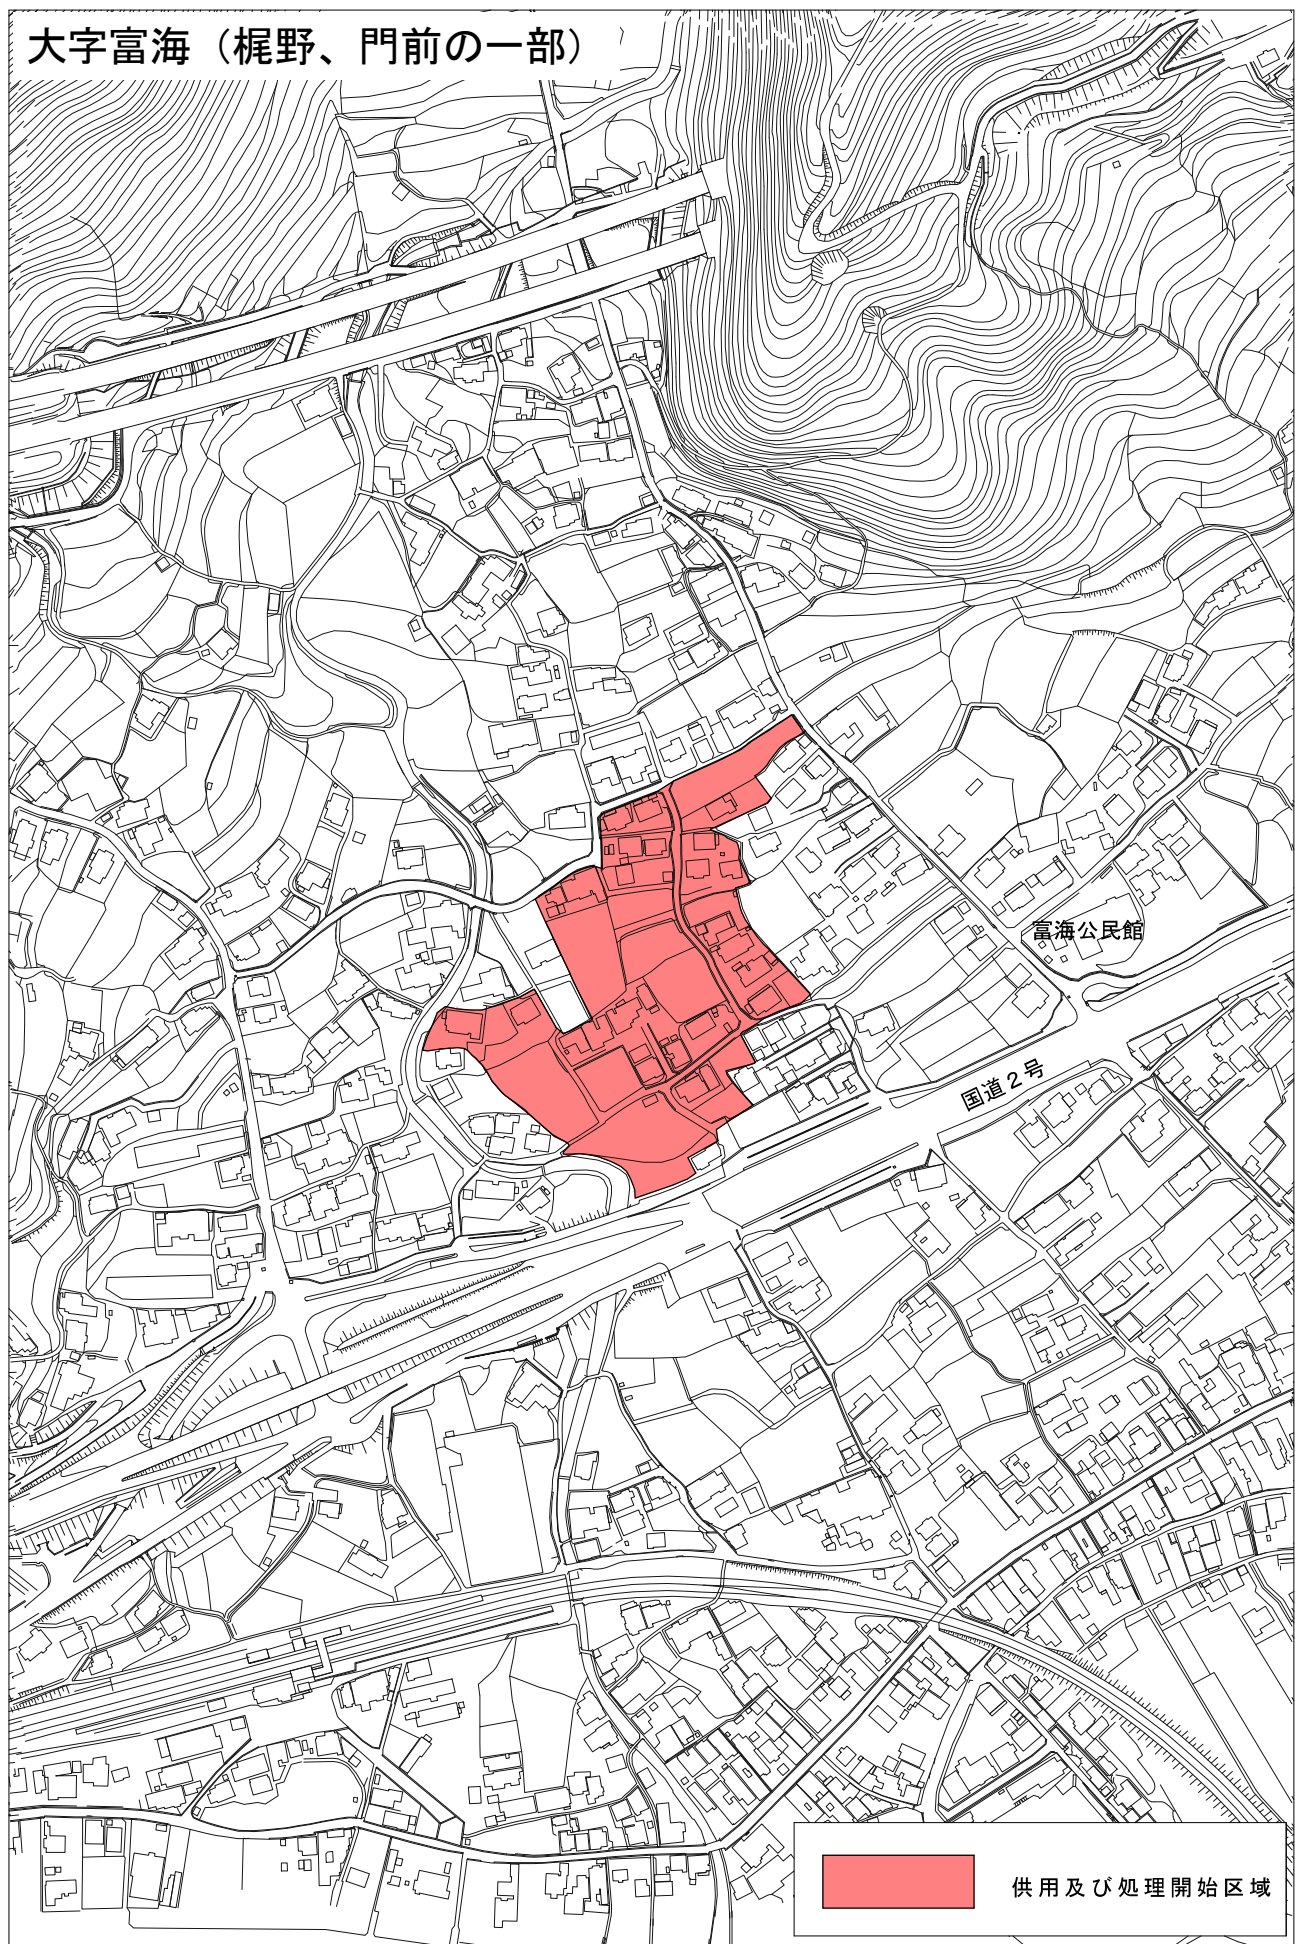

大字江泊（沖の原の一部）

供用及び処理開始区域

敷山町（下敷山の一部）

牟礼中学校

供用及び処理開始区域

大字新田（横入川の一部）

大字仁井令（下新田の一部）

晒石公園

供用及び処理開始区域

大字西浦（開作東の一部）

防府北排水機場

供用及び処理開始区域

大字西浦（丸山、里木舟の一部）

西浦小学校

供用及び処理開始区域

大字西浦（小茅の一部）

大字富海（梶野、門前の一部）

供用及び処理開始区域

大字富海（石原、野田、脇の一部）

供水及び処理開始区域

大字台道（遠ヶ崎、大繁枝の一部）

大道県営住宅

JR山陽本線

供用及び処理開始区域