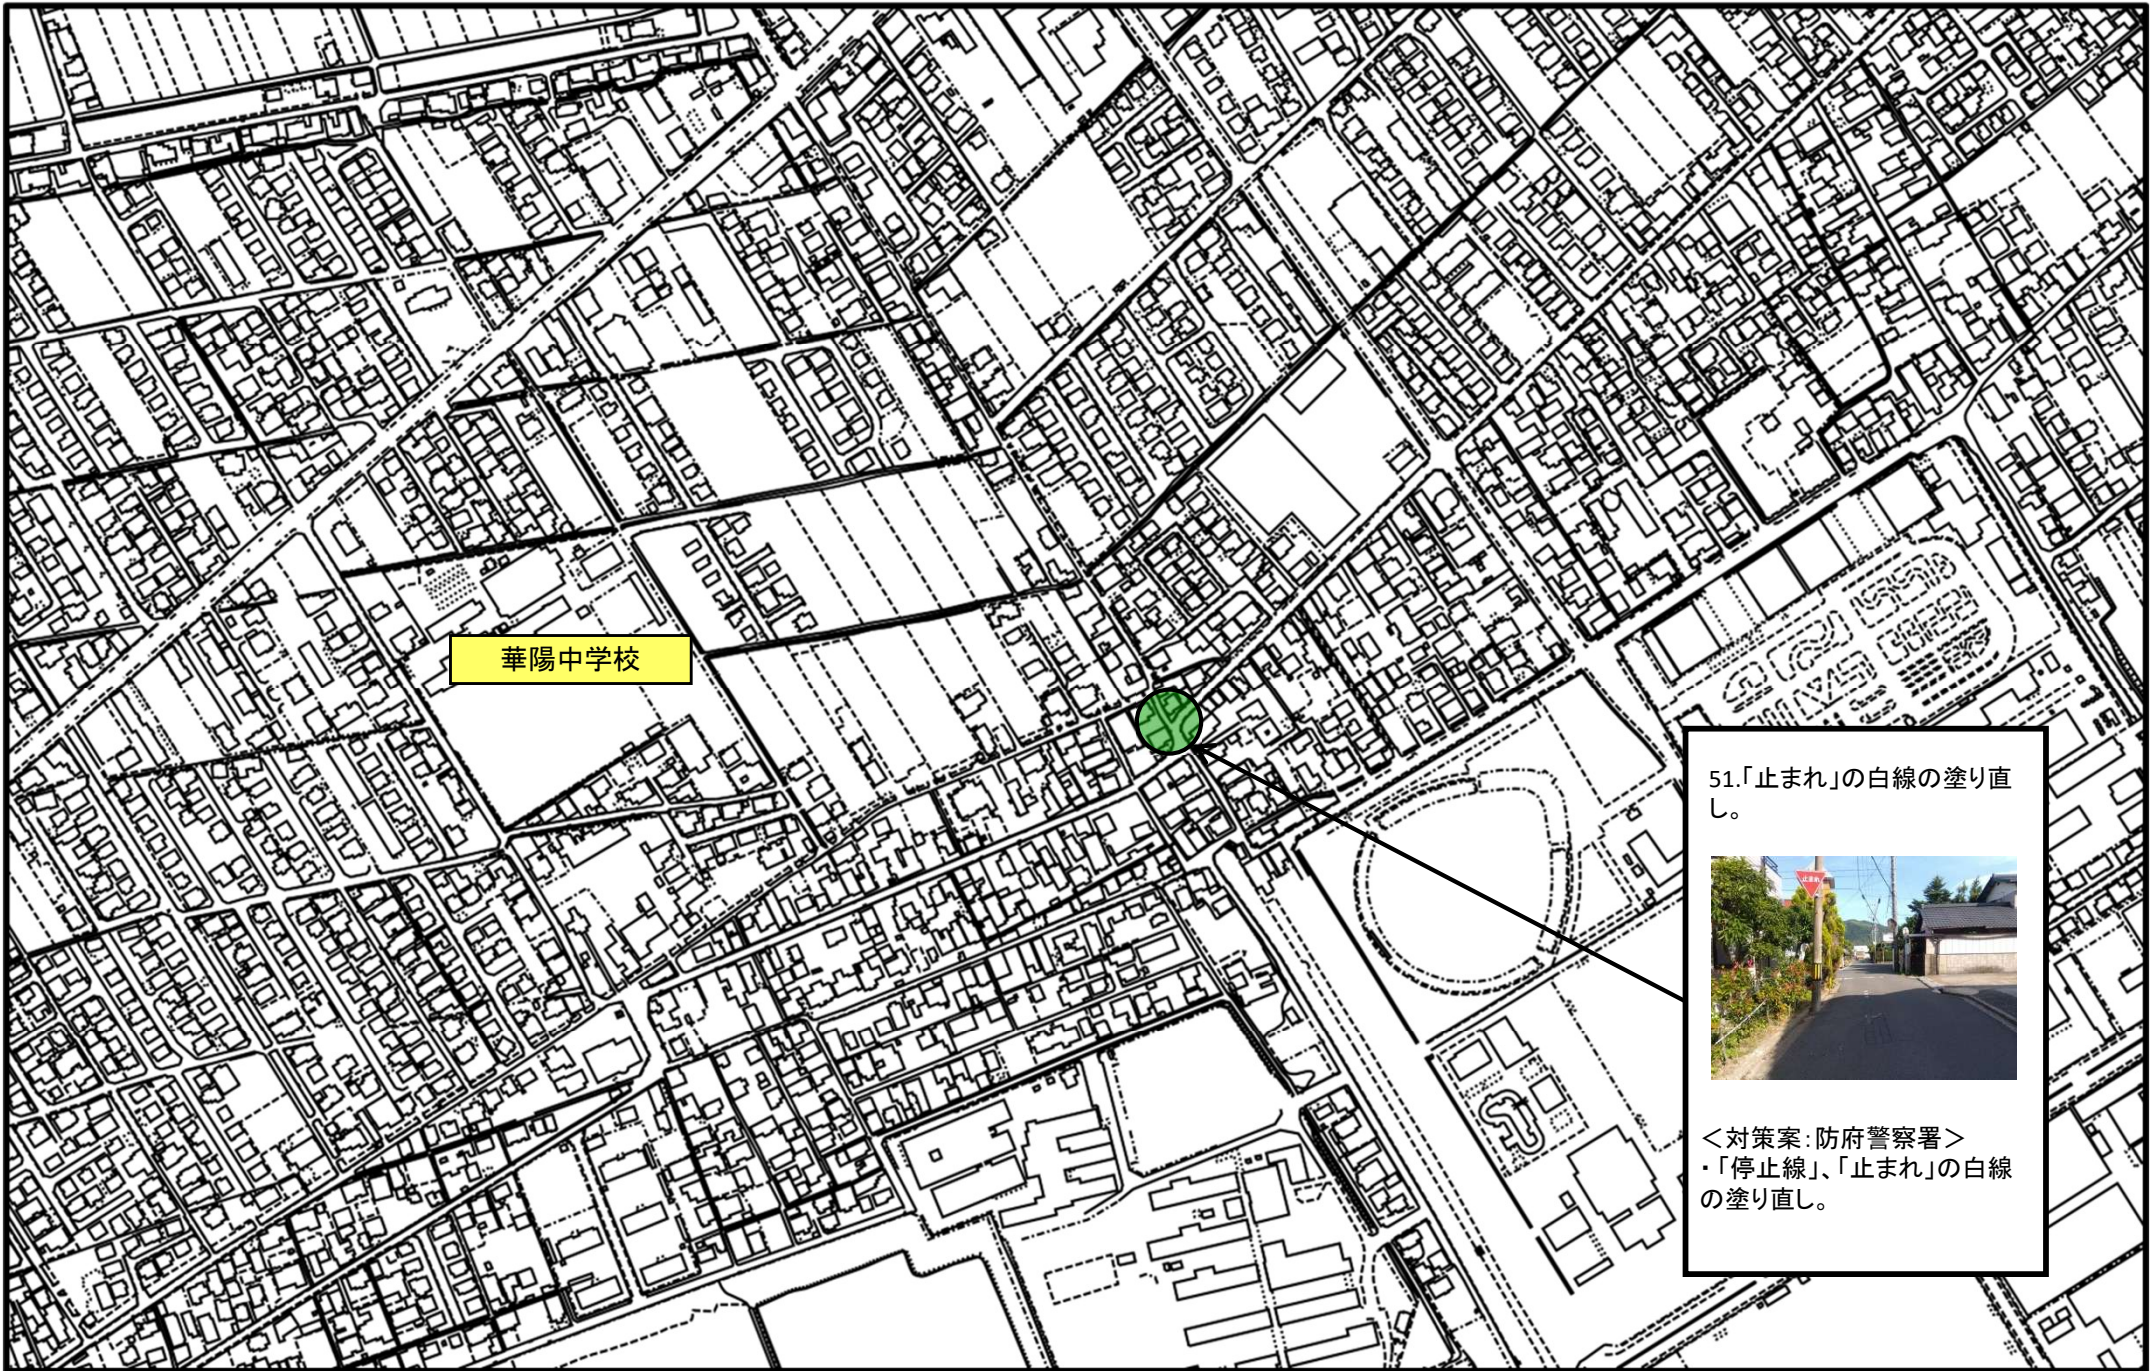

か よう
通学路対策図(華陽中学校①)

華陽中学校

51.「止まれ」の白線の塗り直し。

<対策案:防府警察署>
・「停止線」、「止まれ」の白線の塗り直し。