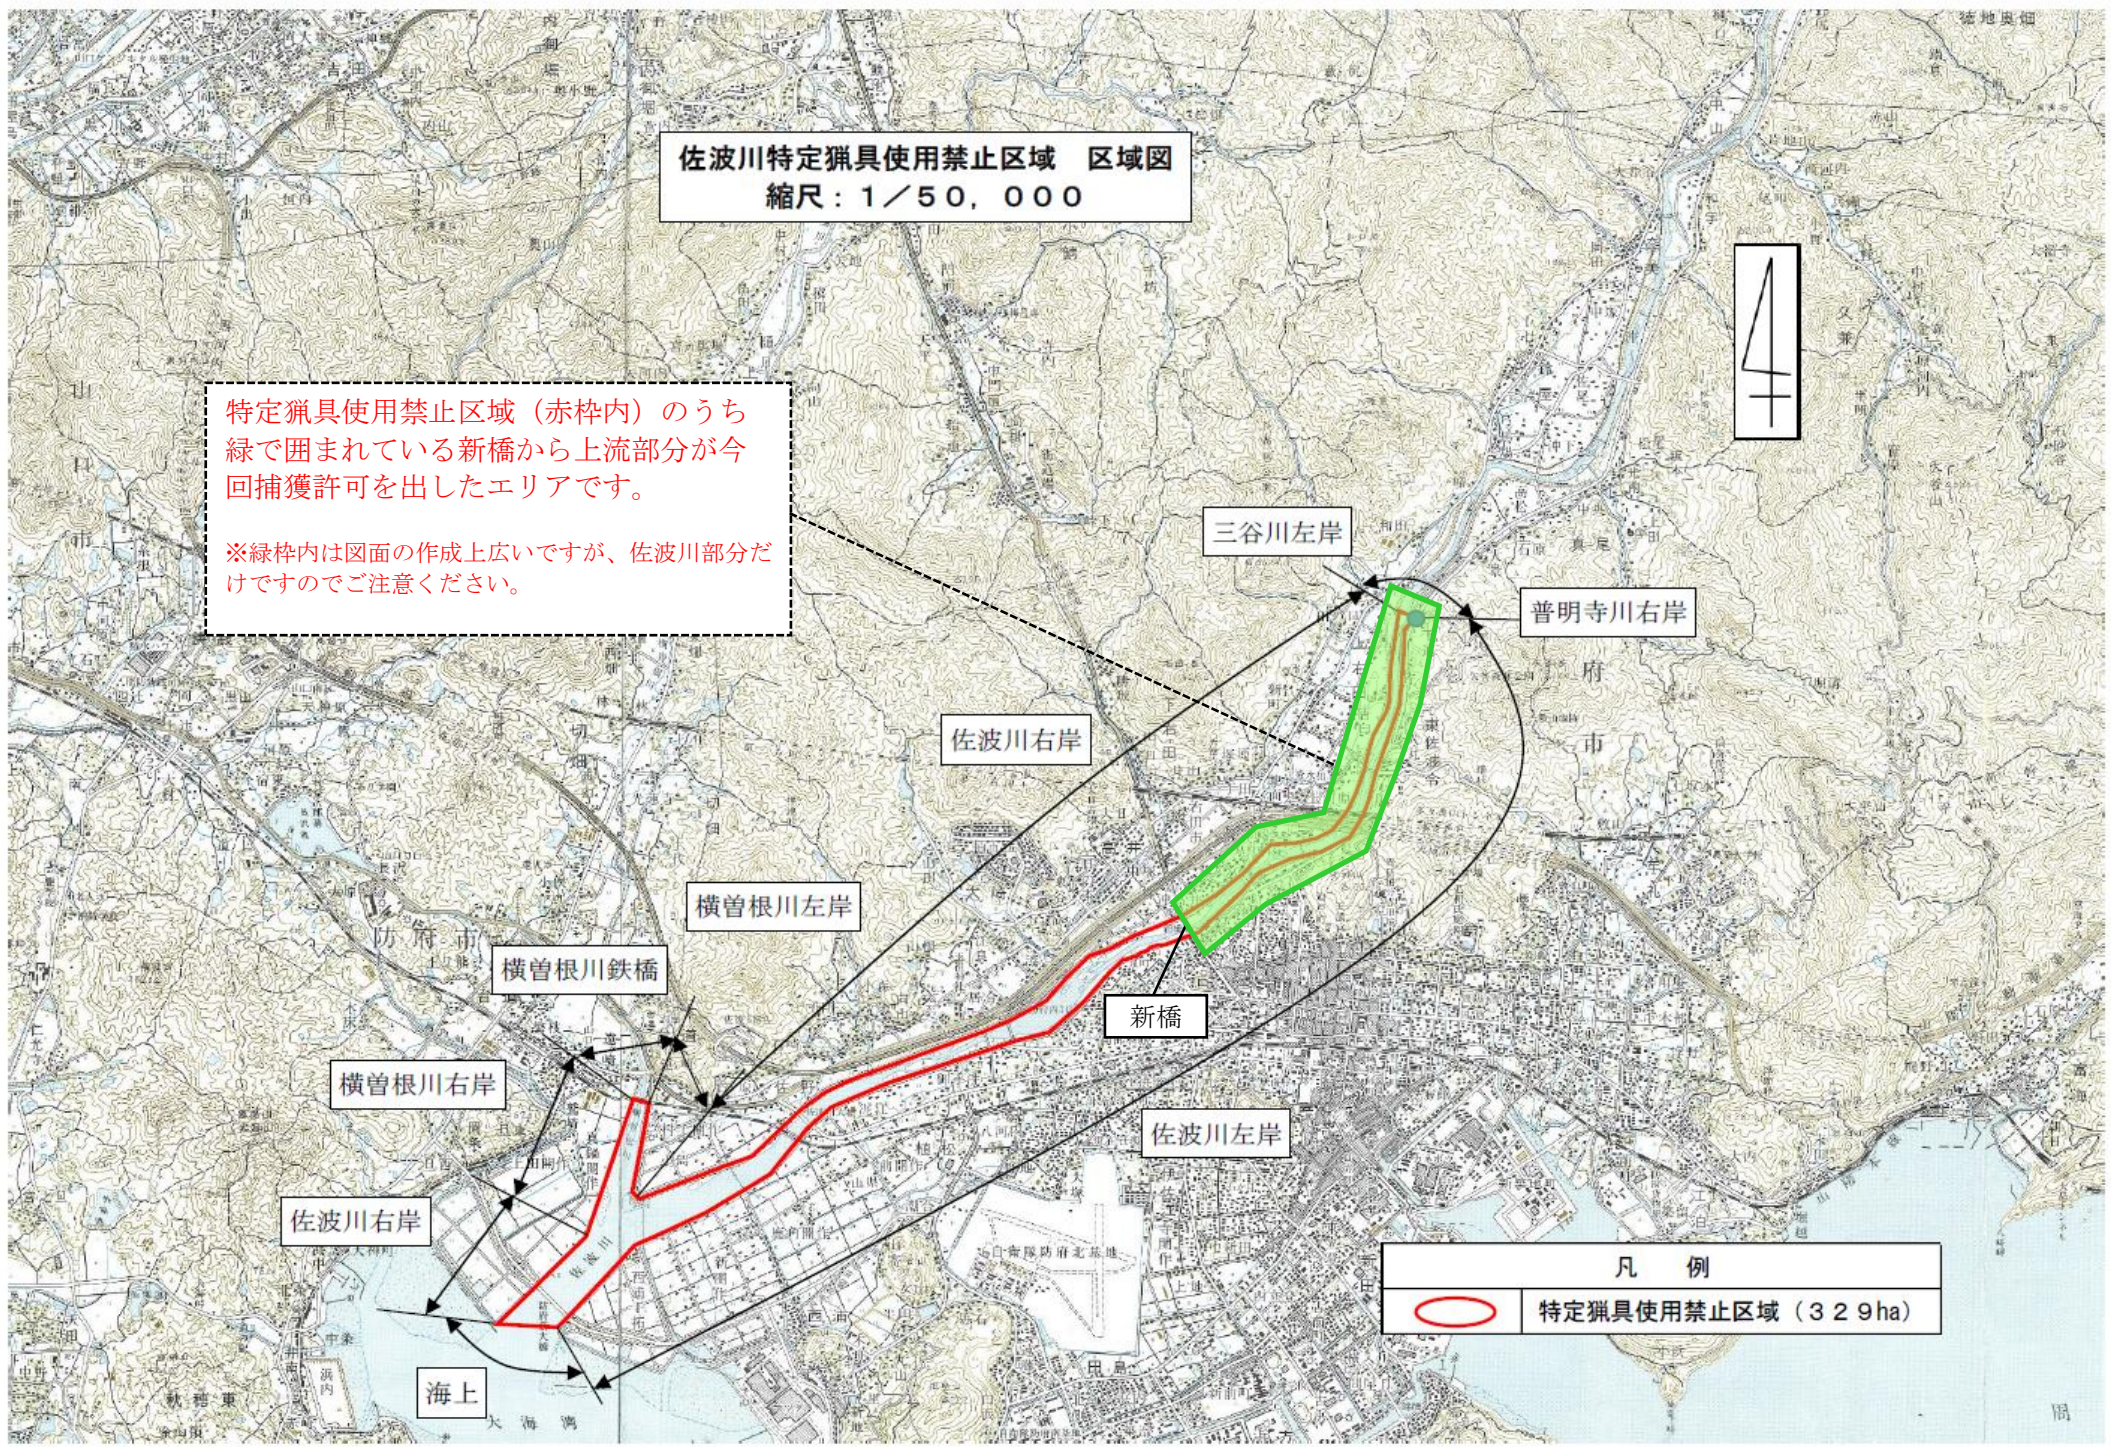

佐波川特定猟具使用禁止区域 区域図  
縮尺：1/50,000

特定猟具使用禁止区域（赤枠内）のうち  
緑で囲まれている新橋から上流部分が今  
回捕獲許可を出したエリアです。

※緑枠内は図面の作成上広いですが、佐波川部分  
だけですのでご注意ください。

| 凡 例   |                   |
|---|-------------------|
|  | 特定猟具使用禁止区域（329ha） |