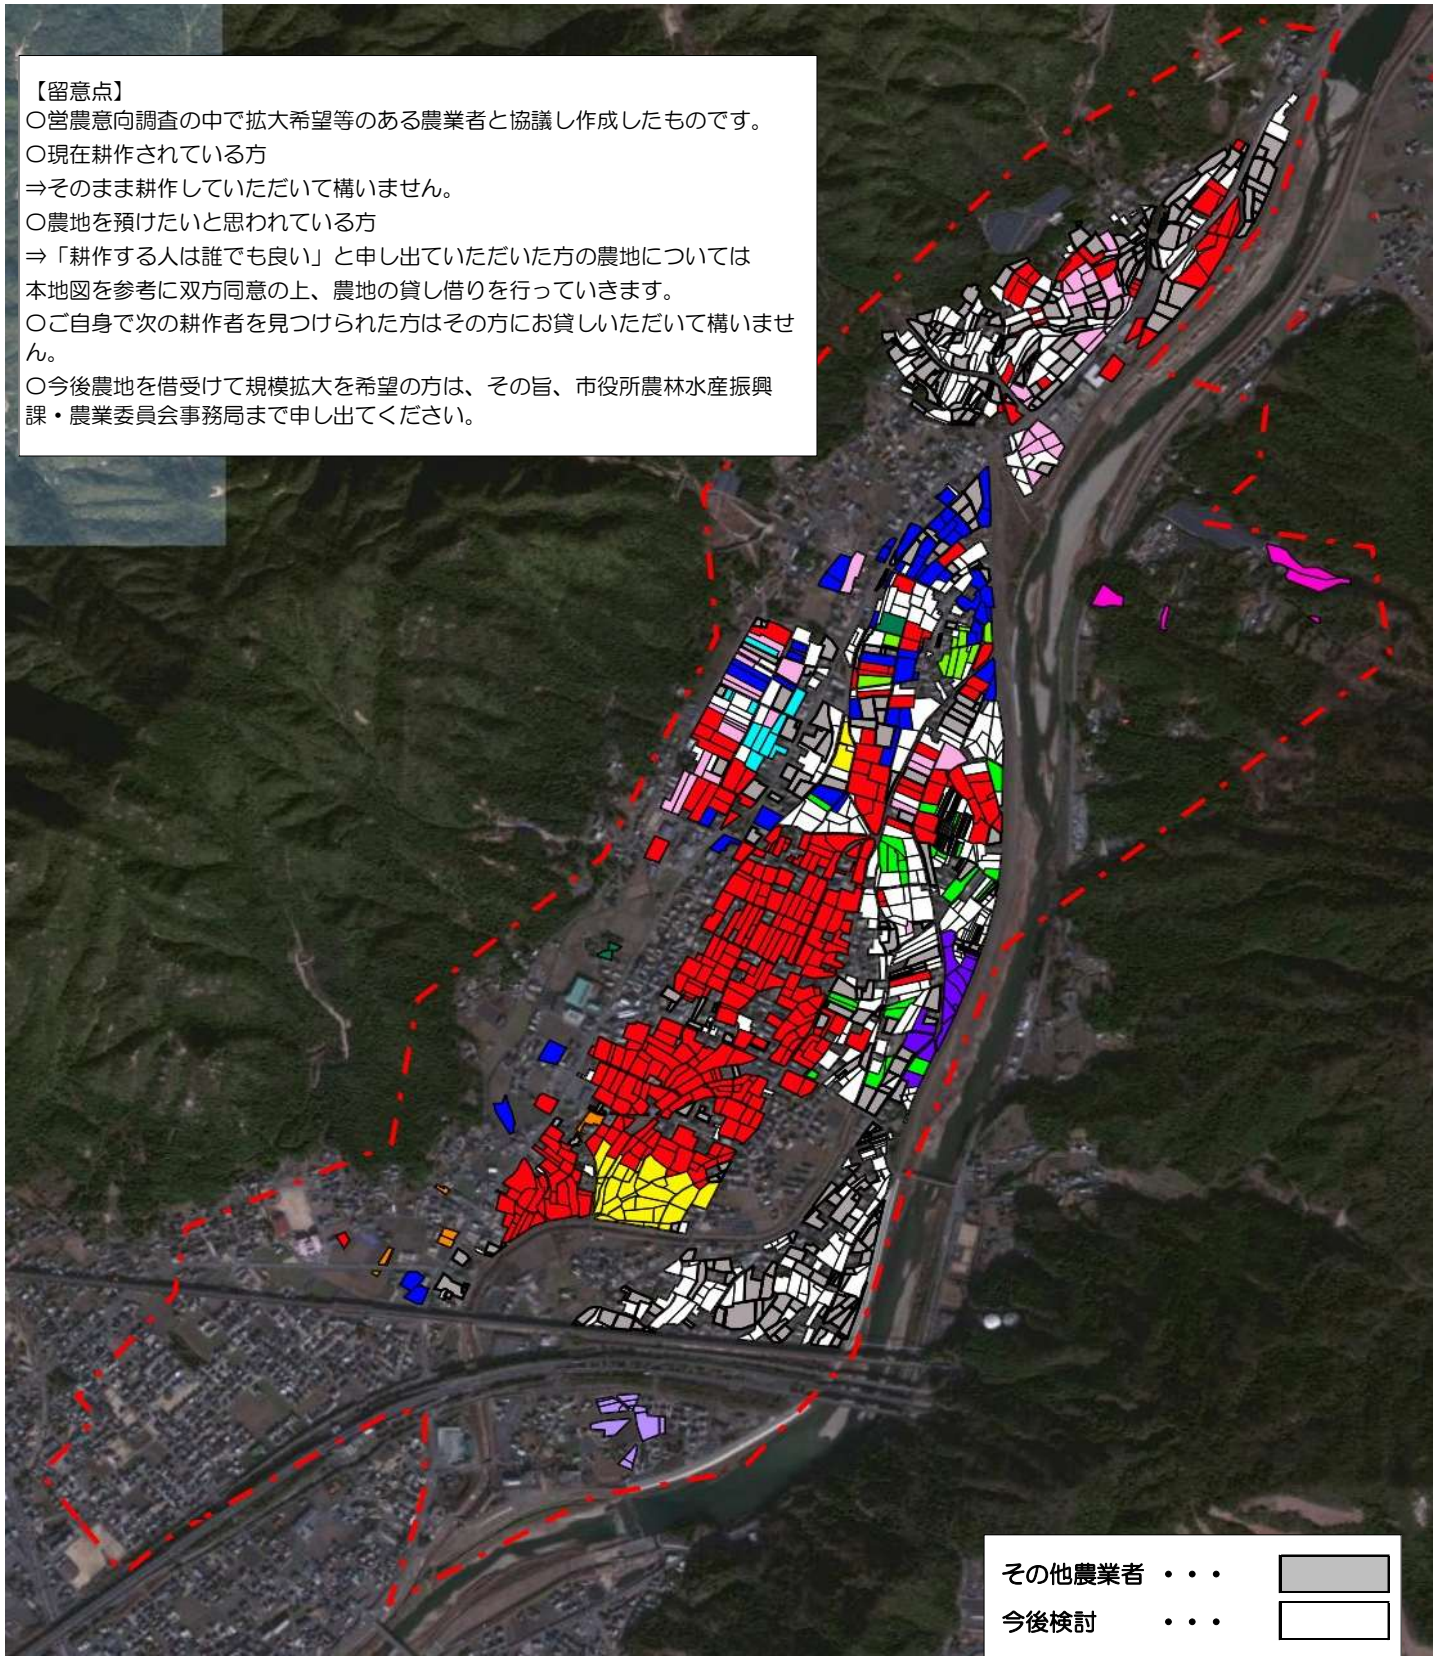

【留意点】

- 営農意向調査の中で拡大希望等のある農業者と協議し作成したものです。
- 現在耕作されている方  
⇒そのまま耕作していただいて構いません。
- 農地を預けたいと思われる方  
⇒「耕作する人は誰でも良い」と申し出ていただいた方の農地については  
本地図を参考に双方同意の上、農地の貸し借りを行っていきます。
- ご自身で次の耕作者を見つけられた方はその方にお貸しいただいて構いません。
- 今後農地を借受けて規模拡大を希望の方は、その旨、市役所農林水産振興課・農業委員会事務局まで申し出てください。