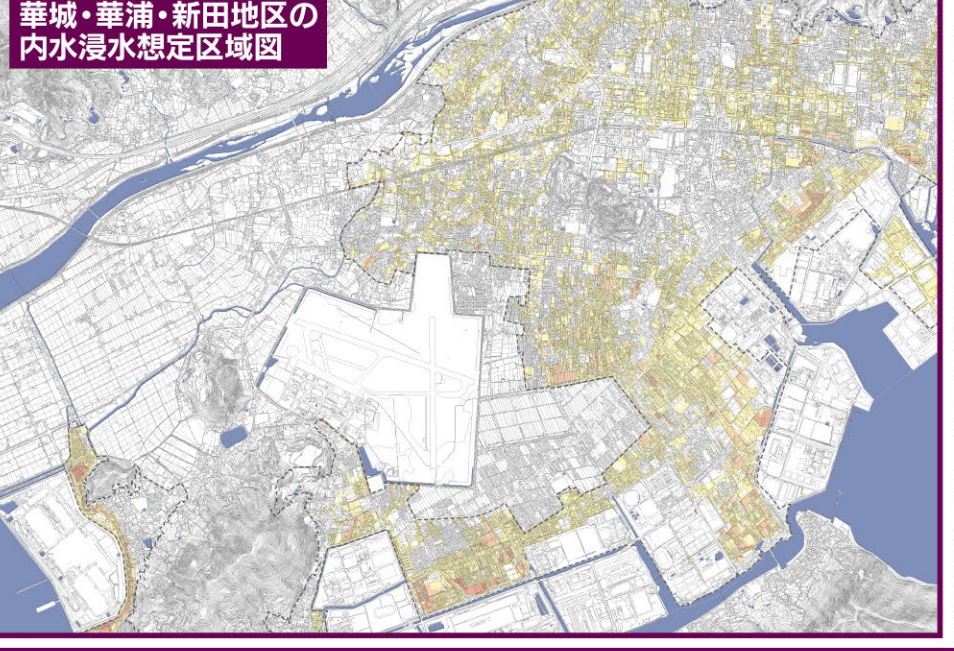

HOFU CITY INLAND WATER INUNDATION HAZARD MAP

防府市防災マップ

内水氾濫編

華城・華浦・新田地区

浸水深

- 5m以上
  2階以上まで浸水
- 3~5m未満
  2階以下まで浸水
- 1~3m未満
  2階以下まで浸水
- 0.5~1m未満
  1階以下まで浸水
- 0.5m未満
  1階以下まで浸水
- 浸水なし

土砂災害警戒区域・特別警戒区域
(山口県 令和3年3月告示決定)

急傾斜地の崩壊(かけ崩れ)、土石流、地すべり

特別警戒区域
(レッドゾーン)

警戒区域
(イエローゾーン)

防災施設/地図凡例

- 指定緊急避難場所
- 指定避難場所
- 警察署・交番
- 救急告示病院
- 防災行政無線
- 雨量観測所
- ヘリポート
- ランドマーク
- 主要道路
- 鉄道
- 消防署
- 地下道・アンダーパス
- ライフカメラ
- 水位観測所
- 雨水ポンプ施設
- 市役所
- 計画区域
- 高速道路
- 市域界

指定緊急避難場所

洪水の危険から緊急的に避難するための高台や施設等
※指定避難所、自主避難場所を兼ねる施設もあります。

指定避難所 災害後に一定期間避難生活をするための施設

自主避難場所 早い段階で自主的に避難する場所

地区	施設名	指定避難所	自主避難場所	位置
華城	華城公民館	○	○	B2
	華城小学校	○	○	B2
	華城公園	-	-	C2
	大村印刷機3階食堂	○	○	B2
華浦	華浦公民館	○	○	C2
	三田尻保育所(勝間保育園)	○	○	C2
	桑山中学校	○	○	C2
	防府高等学校 体育館	○	○	C2
	防府商工高等学校 体育館	○	○	C2
	三田尻茶屋公園	○	○	C2
	華浦小学校	○	○	C2
新田	防府市スポーツセンター 陸上競技場	-	-	C4
	周屋口記念会館	○	○	D4
	防府市スポーツセンター(リトルアリーナ防府)	○	○	C4
	防府市スポーツセンター 武道館	○	○	C4
	新田公民館	○	○	C4
	新田小学校	○	○	C3
	防府市スポーツセンター 野球場	-	-	C4
佐波	佐波小学校	○	○	C1
	サンライフ防府	○	○	C1
	佐波公民館	○	○	C1
	防府地域交流センター アスビラート	○	○	C1
勝間	勝間小学校(2階以上)	○	○	D2
	勝間公民館	○	○	D2
	誠英高等学校 講堂	○	○	D2
	旧NIT防府支店 2棟2階	○	○	C2
	松崎公民館	○	○	C1
	国府中学校	○	○	D1
	公会堂	○	○	D1
中間	中間小学校(2階以上)	○	○	B4
	中間公民館	○	○	B4

要配慮者利用施設

番号	施設名	位置
13	(国)光恵会 光山医院	C1
14	光の部	C1
15	光山医院 デイケアセンター	C1
16	児童デイサービス つぐみ防府	C1
17	エルモ	C1
18	佐波小学校	C1
19	佐波留守家庭児童学級	C1
20	カネオカビル デイサービス(勝間)2階	C1
21	佐波公民館	C1
22	子ども発達サポートセンター防府八王子	C1
23	相談支援センターつぐみ	C1
24	憩いの里 デイサービスセンター	C1
25	鏡の里幼稚園	C1
26	防府耳鼻咽喉科医院	C1
27	さんこう天徳口デイサービス	C1
28	デイサービスセンター ふじ防府	C1
29	生活介護てだのふあ	C1
30	ヒメスデ防府	C1
31	子ども家庭の発達支援センターひらさ	C1
32	特別養護老人ホーム フラージュ南出	B2
33	グループホーム フラージュ南出	B2
34	デイサービスセンター フラージュ南出	B2
35	フラージュ南出	B2
36	ショートステイ フラージュ南出	B2
37	華城小学校	B2
38	華城留守家庭児童学級	B2
39	華城幼稚園	B2
40	華城保育園	B2
41	ハスデイ伊佐江	B2
42	ハスデイ伊佐江1階多機能型居宅B2	B2
43	子ども家庭の発達支援センター南出	C2
44	ほつぎデイサービス防府	C2
45	Lapi あそ兵衛	C2
46	生活処 遊夢庵	C2
47	防府市消防局多機能型居宅D2	D2
48	KID ACADEMY SPORTS防府	C2
49	難生幼稚園	C2
50	華浦留守家庭児童学級	C2
51	華浦小学校	C2
52	ソルセンター	C2
53	わいわい保育園防府	D3
54	サン・ワイルド小規模多機能センター防府	C3
55	サンキョウエビイ介護センター防府	C3
56	新田小学校	C3
57	新田公民館	C3
58	新田留守家庭児童学級	C3
59	まらふ防府	C3
60	24時間在宅介護 新田の家さん家	C3
61	グループホーム 和楽	C3
62	グループホーム 新田の家さん家	C3
63	ソーシャルインクルーシブ防府防府	C4
64	短期入所 防府防府	C4
65	特別養護老人ホームひらさ	C4
66	グループホームひらさ	C4
67	まつばホームA	D4
68	まつばホームB	D4
69	デイサービス たんぽぽ	D4
70	こどもデイサービス ひまわり	D4
71	てらら	D4
72	ルリアン	C4
73	華城保育園	C4
74	えんしん幼稚園	C4
75	山崎医院 週所リハビリテーション	C4
76	子ども発達支援センターひらさ	C4
77	子ども発達支援 てだのふあ	C4
78	はび防府	B4
79	デイサービス はび防府	B4
80	中興幼稚園	B4
81	中興小学校	B4
82	中興留守家庭児童学級	B4
83	フィールド	B4
84	あらくる家さん家	C4
86	スライエ 家さん家	C1
87	日のほの相談室	D1
88	好日苑	D1
89	介護老人保健施設 好日苑	D1
90	松崎幼稚園	D1
91	(医)社大 大西眼科	C1
92	(医)社大 まつもと整形外科	C1
93	コミュニティケア防府 ヘルメット	C1
94	ケアプランセンターすみずみ	C1
95	防府市 デイサービスセンター ひらさ	C1
96	手山産婦人科	C1
97	山本内科医院	C1
98	ワークサポートセンターあくと	C1
99	クローバーセンター	D1
100	こども発達支援センター キャンパス	D1
101	まつばホームB+C	D1
102	ひらさ	D1
103	あひの保育園	D1
104	サンクホーム防府	D1
105	サンクホーム防府 通所介護	D1
106	(医)康淳会 防府三祐病院	D1
108	有限会社 防府ケアサービス	D1
109	国府中学校	D2
110	勝間小学校	D2
111	勝間留守家庭児童学級	D2
112	双葉保育園	D2
113	サンパルラベ	D2
114	宅神庵	D2
115	宅神庵デイサービスセンター	D2