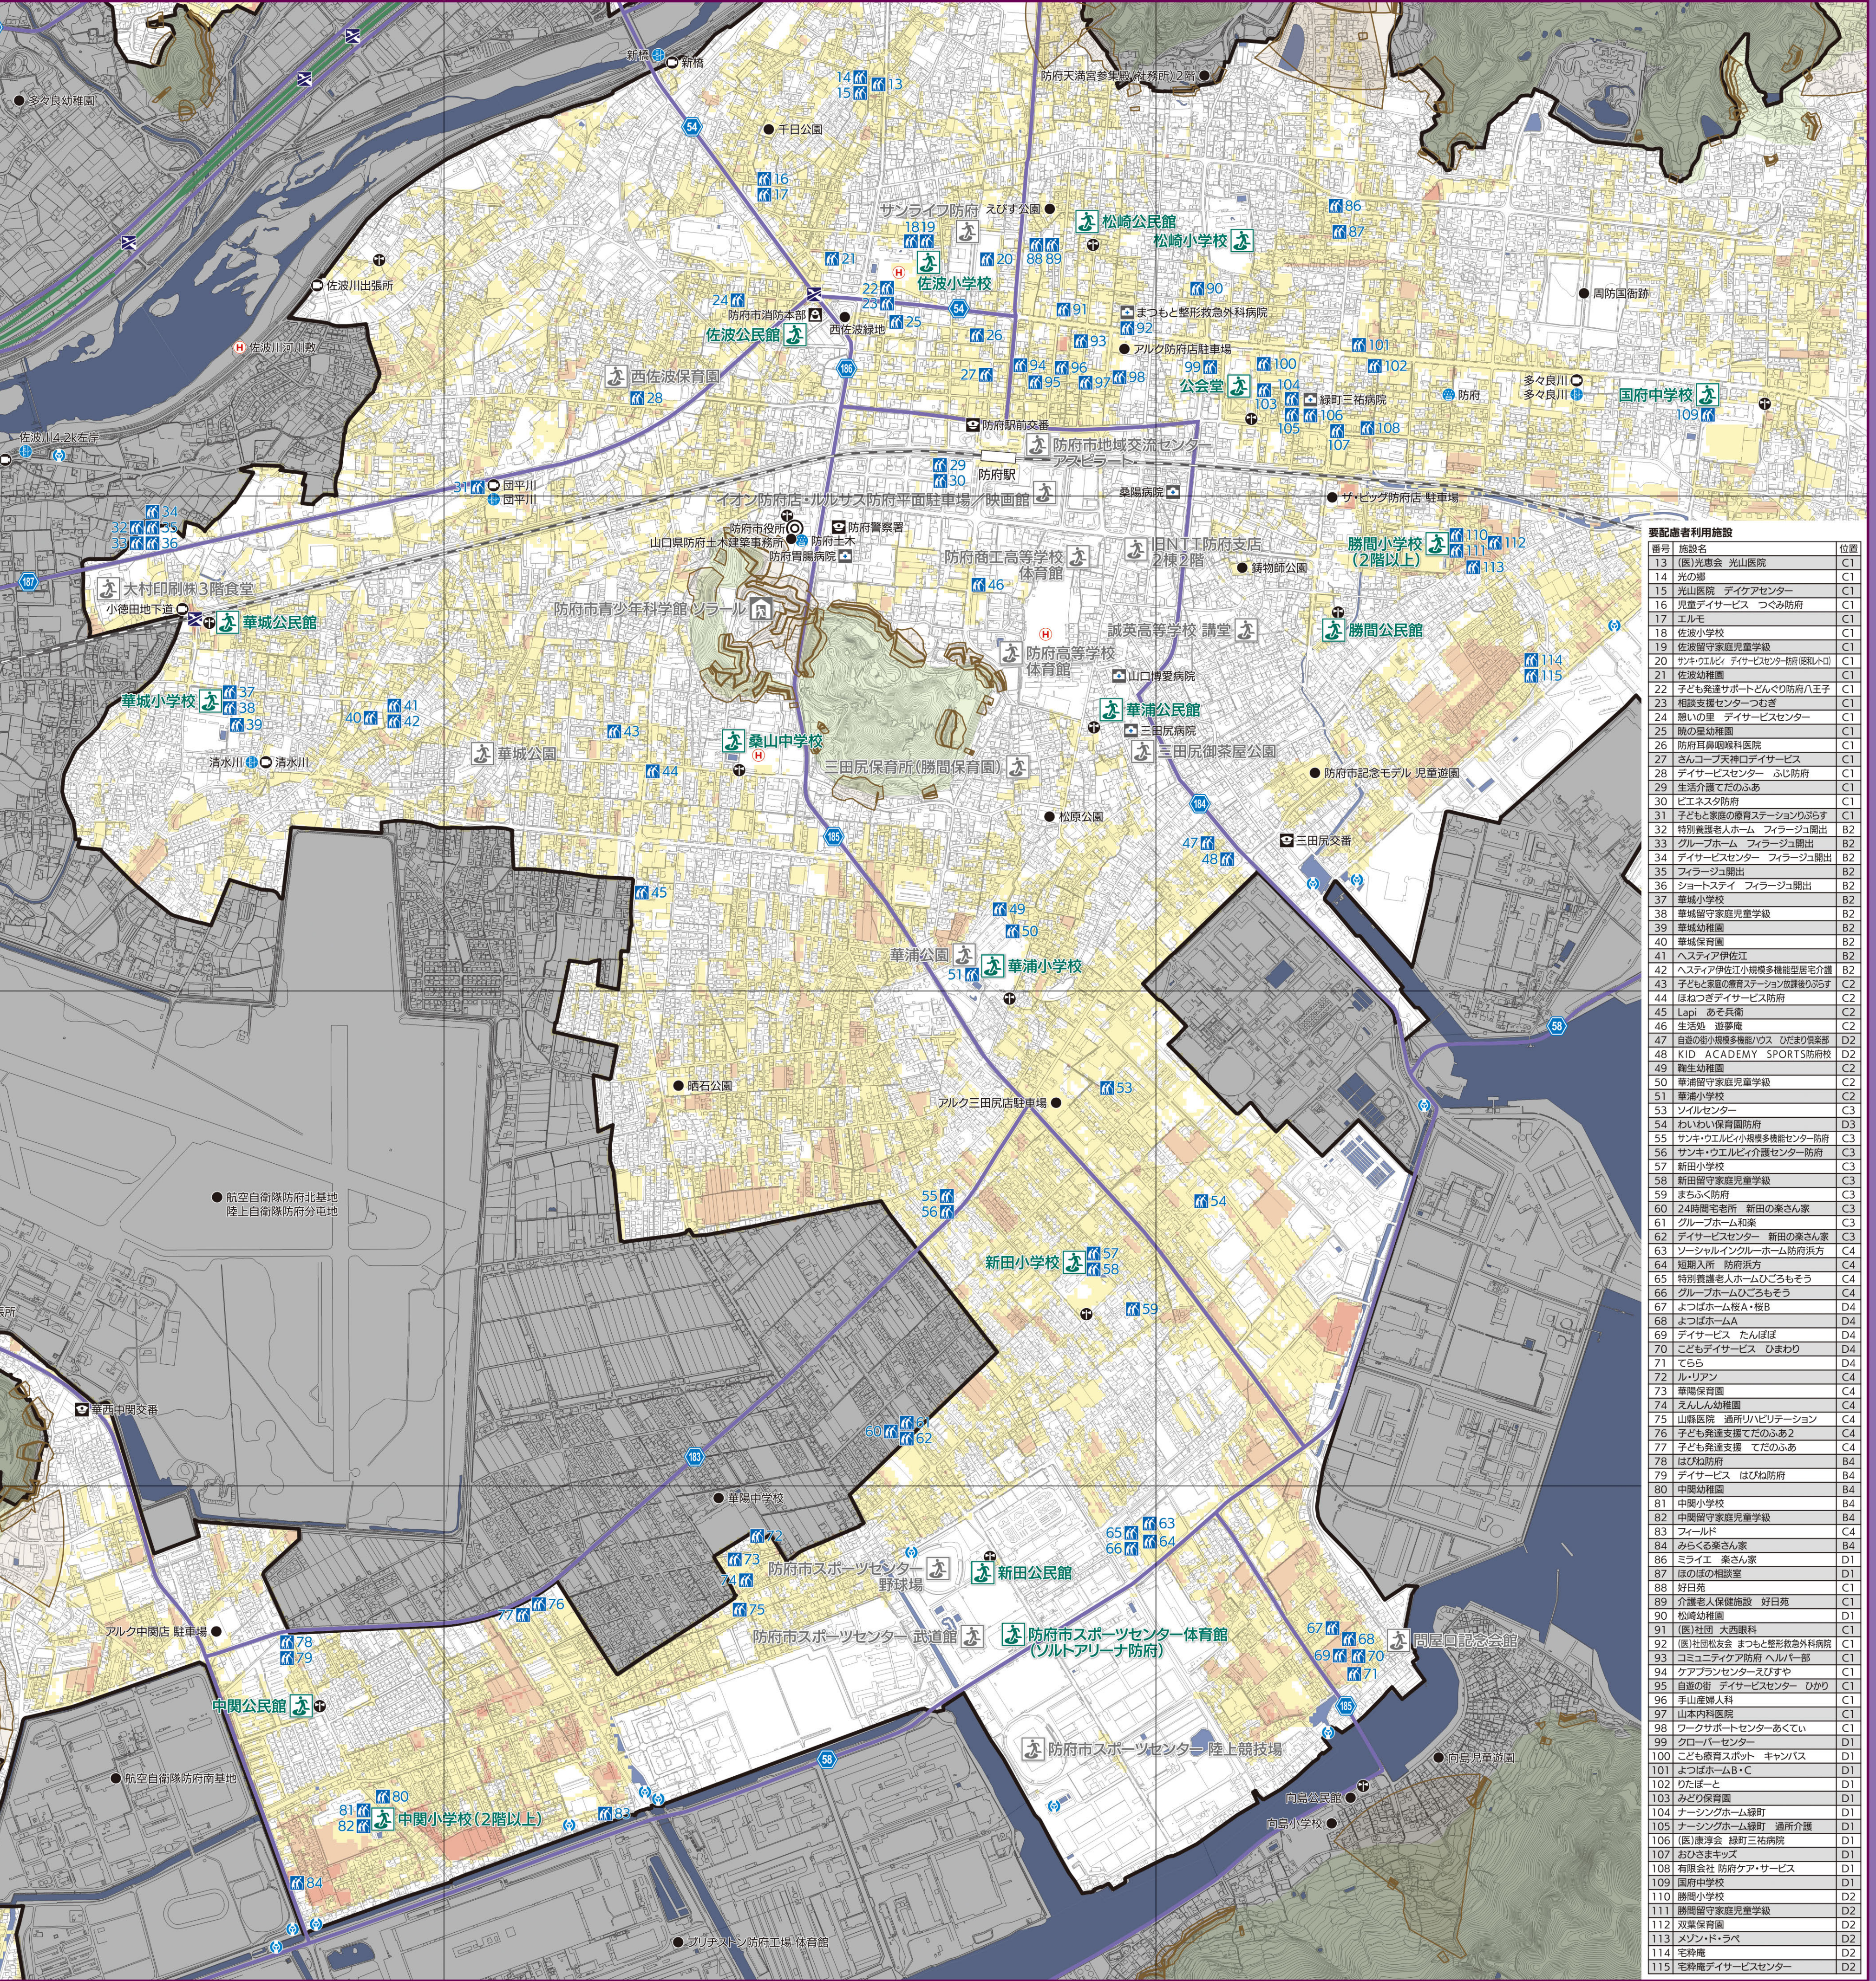

HOFU CITY INLAND WATER INUNDATION HAZARD MAP

防府市防災マップ

内水氾濫編

華城・華浦・新田地区

浸水深

- 5m以上
2階以上まで浸水
- 3~5m未満
2階以下まで浸水
- 1~3m未満
2階以下まで浸水
- 0.5~1m未満
1階以下まで浸水
- 0.5m未満
1階以下まで浸水
- 浸水なし

土砂災害警戒区域・特別警戒区域
(山口県 令和3年3月告示決定)

急傾斜地の崩壊(かけ崩れ)、土石流、地すべり

特別警戒区域
(レッドゾーン)

警戒区域
(イエローゾーン)

防災施設/地図凡例

- 指定緊急避難場所
- 指定避難場所
- 警察署・交番
- 救急告示病院
- 防災行政無線
- 雨量観測所
- ヘリポート
- ランドマーク
- 主要道路
- 鉄道
- 消防署
- 地下道・アンダーパス
- ライフカメラ
- 水位観測所
- 雨水ポンプ施設
- 市役所
- 計画区域
- 高速道路
- 市域界

指定緊急避難場所

洪水の危険から緊急的に避難するための高台や施設等
※指定避難所、自主避難場所を兼ねる施設もあります。

指定避難所 災害後に一定期間避難生活をするための施設

自主避難場所 早い段階で自主的に避難する場所

地区	施設名	指定避難所	自主避難場所	位置
華城	華城公民館	○	○	B2
	華城小学校	○	○	B2
	華城公園	-	-	C2
	大村印刷機3階食堂	○	○	B2
華浦	華浦公民館	○	○	C2
	三田尻保育所(勝間保育園)	○	○	C2
	桑山中学校	○	○	C2
	防府高等学校 体育館	○	○	C2
	防府商工高等学校 体育館	○	○	C2
	三田尻茶屋公園	○	○	C2
	華浦小学校	○	○	C2
新田	防府市スポーツセンター 陸上競技場	-	-	C4
	周屋口記念会館	○	○	D4
	防府市スポーツセンター(リトルアリーナ防府)	○	○	C4
	防府市スポーツセンター 武道館	○	○	C4
	新田公民館	○	○	C4
	新田小学校	○	○	C3
	防府市スポーツセンター 野球場	-	-	C4
佐波	佐波小学校	○	○	C1
	サンライフ防府	○	○	C1
	佐波公民館	○	○	C1
	防府地域交流センター アスビラート	○	○	C1
勝間	勝間小学校(2階以上)	○	○	D2
	勝間公民館	○	○	D2
	誠英高等学校 講堂	○	○	D2
	旧NIT防府支店 2棟2階	○	○	C2
	松崎公民館	○	○	C1
	国府中学校	○	○	D1
	公会堂	○	○	D1
中間	中間小学校(2階以上)	○	○	B4
	中間公民館	○	○	B4