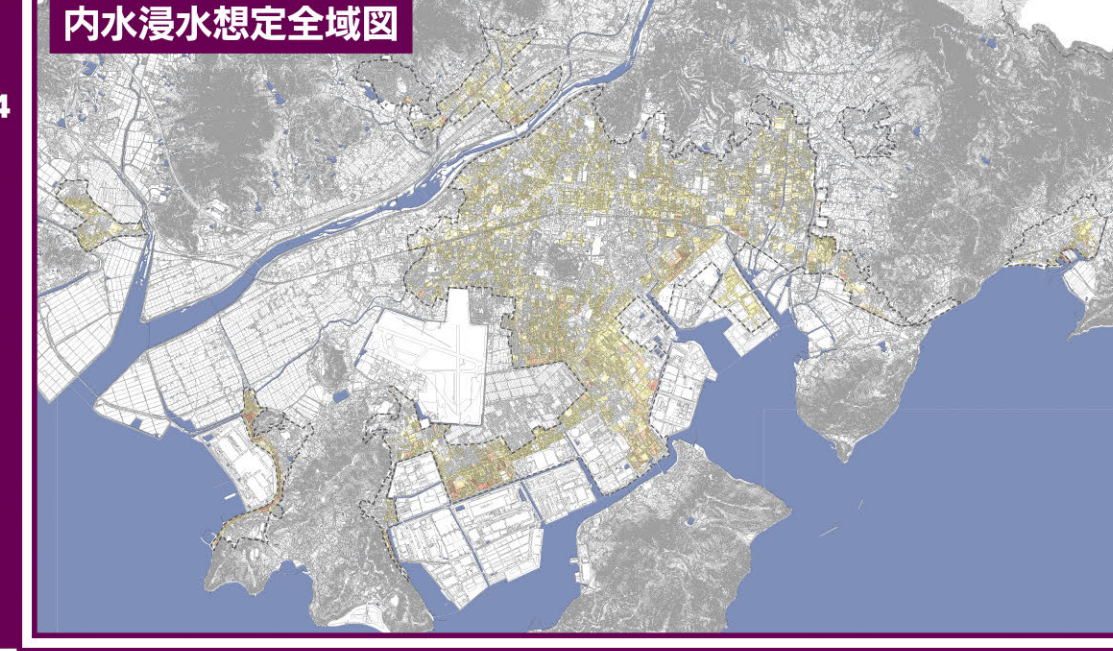

HOFU CITY INLAND WATER INUNDATION HAZARD MAP

防府市防災マップ

内水氾濫編

華城・華浦・新田地区

浸水深

- 5m以上
  2階以上まで浸水
- 3~5m未満
  2階以下まで浸水
- 1~3m未満
  2階以下まで浸水
- 0.5~1m未満
  1階以下まで浸水
- 0.5m未満
  1階以下まで浸水
- 浸水なし

土砂災害警戒区域・特別警戒区域
(山口県 令和3年3月告示決定)

急傾斜地の崩壊(かけ崩れ)、土石流、地すべり

特別警戒区域
(レッドゾーン)

警戒区域
(イエローゾーン)

防災施設/地図凡例

- 指定緊急避難場所
- 指定避難場所
- 警察署・交番
- 救急告示病院
- 防災行政無線
- 雨量観測所
- ヘリポート
- ランドマーク
- 主要道路
- 鉄道
- 消防署
- 地下道・アンダーパス
- ライフカメラ
- 水位観測所
- 雨水ポンプ施設
- 市役所
- 計画区域
- 高速道路
- 市域界

指定緊急避難場所

洪水の危険から緊急的に避難するための高台や施設等
※指定避難所、自主避難場所を兼ねる施設もあります。

指定避難所 災害後に一定期間避難生活をするための施設

自主避難場所 早い段階で自主的に避難する場所

地区	施設名	指定避難所	自主避難場所	位置
華城	華城公民館	○	○	B2
	華城小学校	○	○	B2
	華城公園	-	-	C2
	大村印刷機3階食堂	○	○	B2
華浦	華浦公民館	○	○	C2
	三田尻保育所(勝間保育園)	○	○	C2
	桑山中学校	○	○	C2
	防府高等学校 体育館	○	○	C2
	防府商工高等学校 体育館	○	○	C2
	三田尻茶屋公園	○	○	C2
	華浦小学校	○	○	C2
新田	防府市スポーツセンター 陸上競技場	-	-	C4
	周屋口記念会館	○	○	D4
	防府市スポーツセンター(リトルアリーナ防府)	○	○	C4
	防府市スポーツセンター 武道館	○	○	C4
	新田公民館	○	○	C4
	新田小学校	○	○	C3
	防府市スポーツセンター 野球場	-	-	C4
佐波	佐波小学校	○	○	C1
	サンライフ防府	○	○	C1
	佐波公民館	○	○	C1
	防府地域交流センター アスビラート	○	○	C1
勝間	勝間小学校(2階以上)	○	○	D2
	勝間公民館	○	○	D2
	誠英高等学校 講堂	○	○	D2
	旧NIT防府支店 2棟2階	○	○	C2
	松崎公民館	○	○	C1
	国府中学校	○	○	D1
	公会堂	○	○	D1
中間	中間小学校(2階以上)	○	○	B4
	中間公民館	○	○	B4

要配慮者利用施設

番号	施設名	位置
13	(国)光恵会 光山医院	C1
14	光の部	C1
15	光山医院 デイケアセンター	C1
16	児童デイサービス つぐみ防府	C1
17	エルモ	C1
18	佐波小学校	C1
19	佐波留守家庭児童学級	C1
20	カネオカビル デイサービス(勝間)2階	C1
21	佐波公民館	C1
22	子ども発達サポートセンター防府八王子	C1
23	相談支援センターつぐみ	C1
24	憩いの里 デイサービスセンター	C1
25	鏡の里幼稚園	C1
26	防府耳鼻咽喉科医院	C1
27	さんこう天徳口デイサービス	C1
28	デイサービスセンター ふじ防府	C1
29	生活介護てだのふあ	C1
30	ヒメスデ防府	C1
31	子ども家庭の発達支援センターひらさ	C1
32	特別養護老人ホーム フラージュ南出	B2
33	グループホーム フラージュ南出	B2
34	デイサービスセンター フラージュ南出	B2
35	フラージュ南出	B2
36	ショートステイ フラージュ南出	B2
37	華城小学校	B2
38	華城留守家庭児童学級	B2
39	華城幼稚園	B2
40	華城保育園	B2
41	ハスデイ伊佐江	B2
42	ハスデイ伊佐江1階多機能型居宅B2	B2
43	子ども家庭の発達支援センター南出	C2
44	ほつぎデイサービス防府	C2
45	Lapi あそ兵衛	C2
46	生活処 遊夢庵	C2
47	防府市消防局多機能型居宅D2	D2
48	KID ACADEMY SPORTS防府	C2
49	難生幼稚園	C2
50	華浦留守家庭児童学級	C2
51	華浦小学校	C2
52	ソルセンター	C2
53	わいわい保育園防府	D3
54	サン・ワイルド小規模多機能センター防府	C3
55	サンキョウエビイ介護センター防府	C3
56	新田小学校	C3
57	新田公民館	C3
58	新田留守家庭児童学級	C3
59	まらふ防府	C3
60	24時間在宅介護 新田の家さん家	C3
61	グループホーム 和楽	C3
62	グループホーム 新田の家さん家	C3
63	ソーシャルインクルーシブ防府防府	C4
64	短期入所 防府防府	C4
65	特別養護老人ホームひらさ	C4
66	グループホームひらさ	C4
67	まつばホームA	D4
68	まつばホームB	D4
69	デイサービス たんぽぽ	D4
70	こどもデイサービス ひまわり	D4
71	てらら	D4
72	ルリアン	C4
73	華城保育園	C4
74	えんしん幼稚園	C4
75	山崎医院 週所リハビリテーション	C4
76	子ども発達支援センターひらさ	C4
77	子ども発達支援 てだのふあ	C4
78	はび防府	B4
79	デイサービス はび防府	B4
80	中興幼稚園	B4
81	中興小学校	B4
82	中興留守家庭児童学級	B4
83	フィールド	B4
84	あらくる家さん家	C4
86	スライエ 家さん家	C1
87	日のほの相談室	D1
88	好日苑	D1
89	介護老人保健施設 好日苑	D1
90	松崎幼稚園	D1
91	(医)社大 大西眼科	C1
92	(医)社大 まつもと整形外科	C1
93	コミュニティケア防府 ヘルメット	C1
94	ケアプランセンターすみずみ	C1
95	防府市 デイサービスセンター ひらさ	C1
96	手山産婦人科	C1
97	山本内科医院	C1
98	ワークサポートセンターあくと	C1
99	クローバーセンター	D1
100	こども発達支援センター キャンパス	D1
101	まつばホームB+C	D1
102	ひらさ	D1
103	あひの保育園	D1
104	サンクホーム防府	D1
105	サンクホーム防府 通所介護	D1
106	(医)康淳会 防府三祐病院	D1
108	有限会社 防府ケアサービス	D1
109	国府中学校	D2
110	勝間小学校	D2
111	勝間留守家庭児童学級	D2
112	双葉保育園	D2
113	サンパルラベ	D2
114	宅神庵	D2
115	宅神庵デイサービスセンター	D2