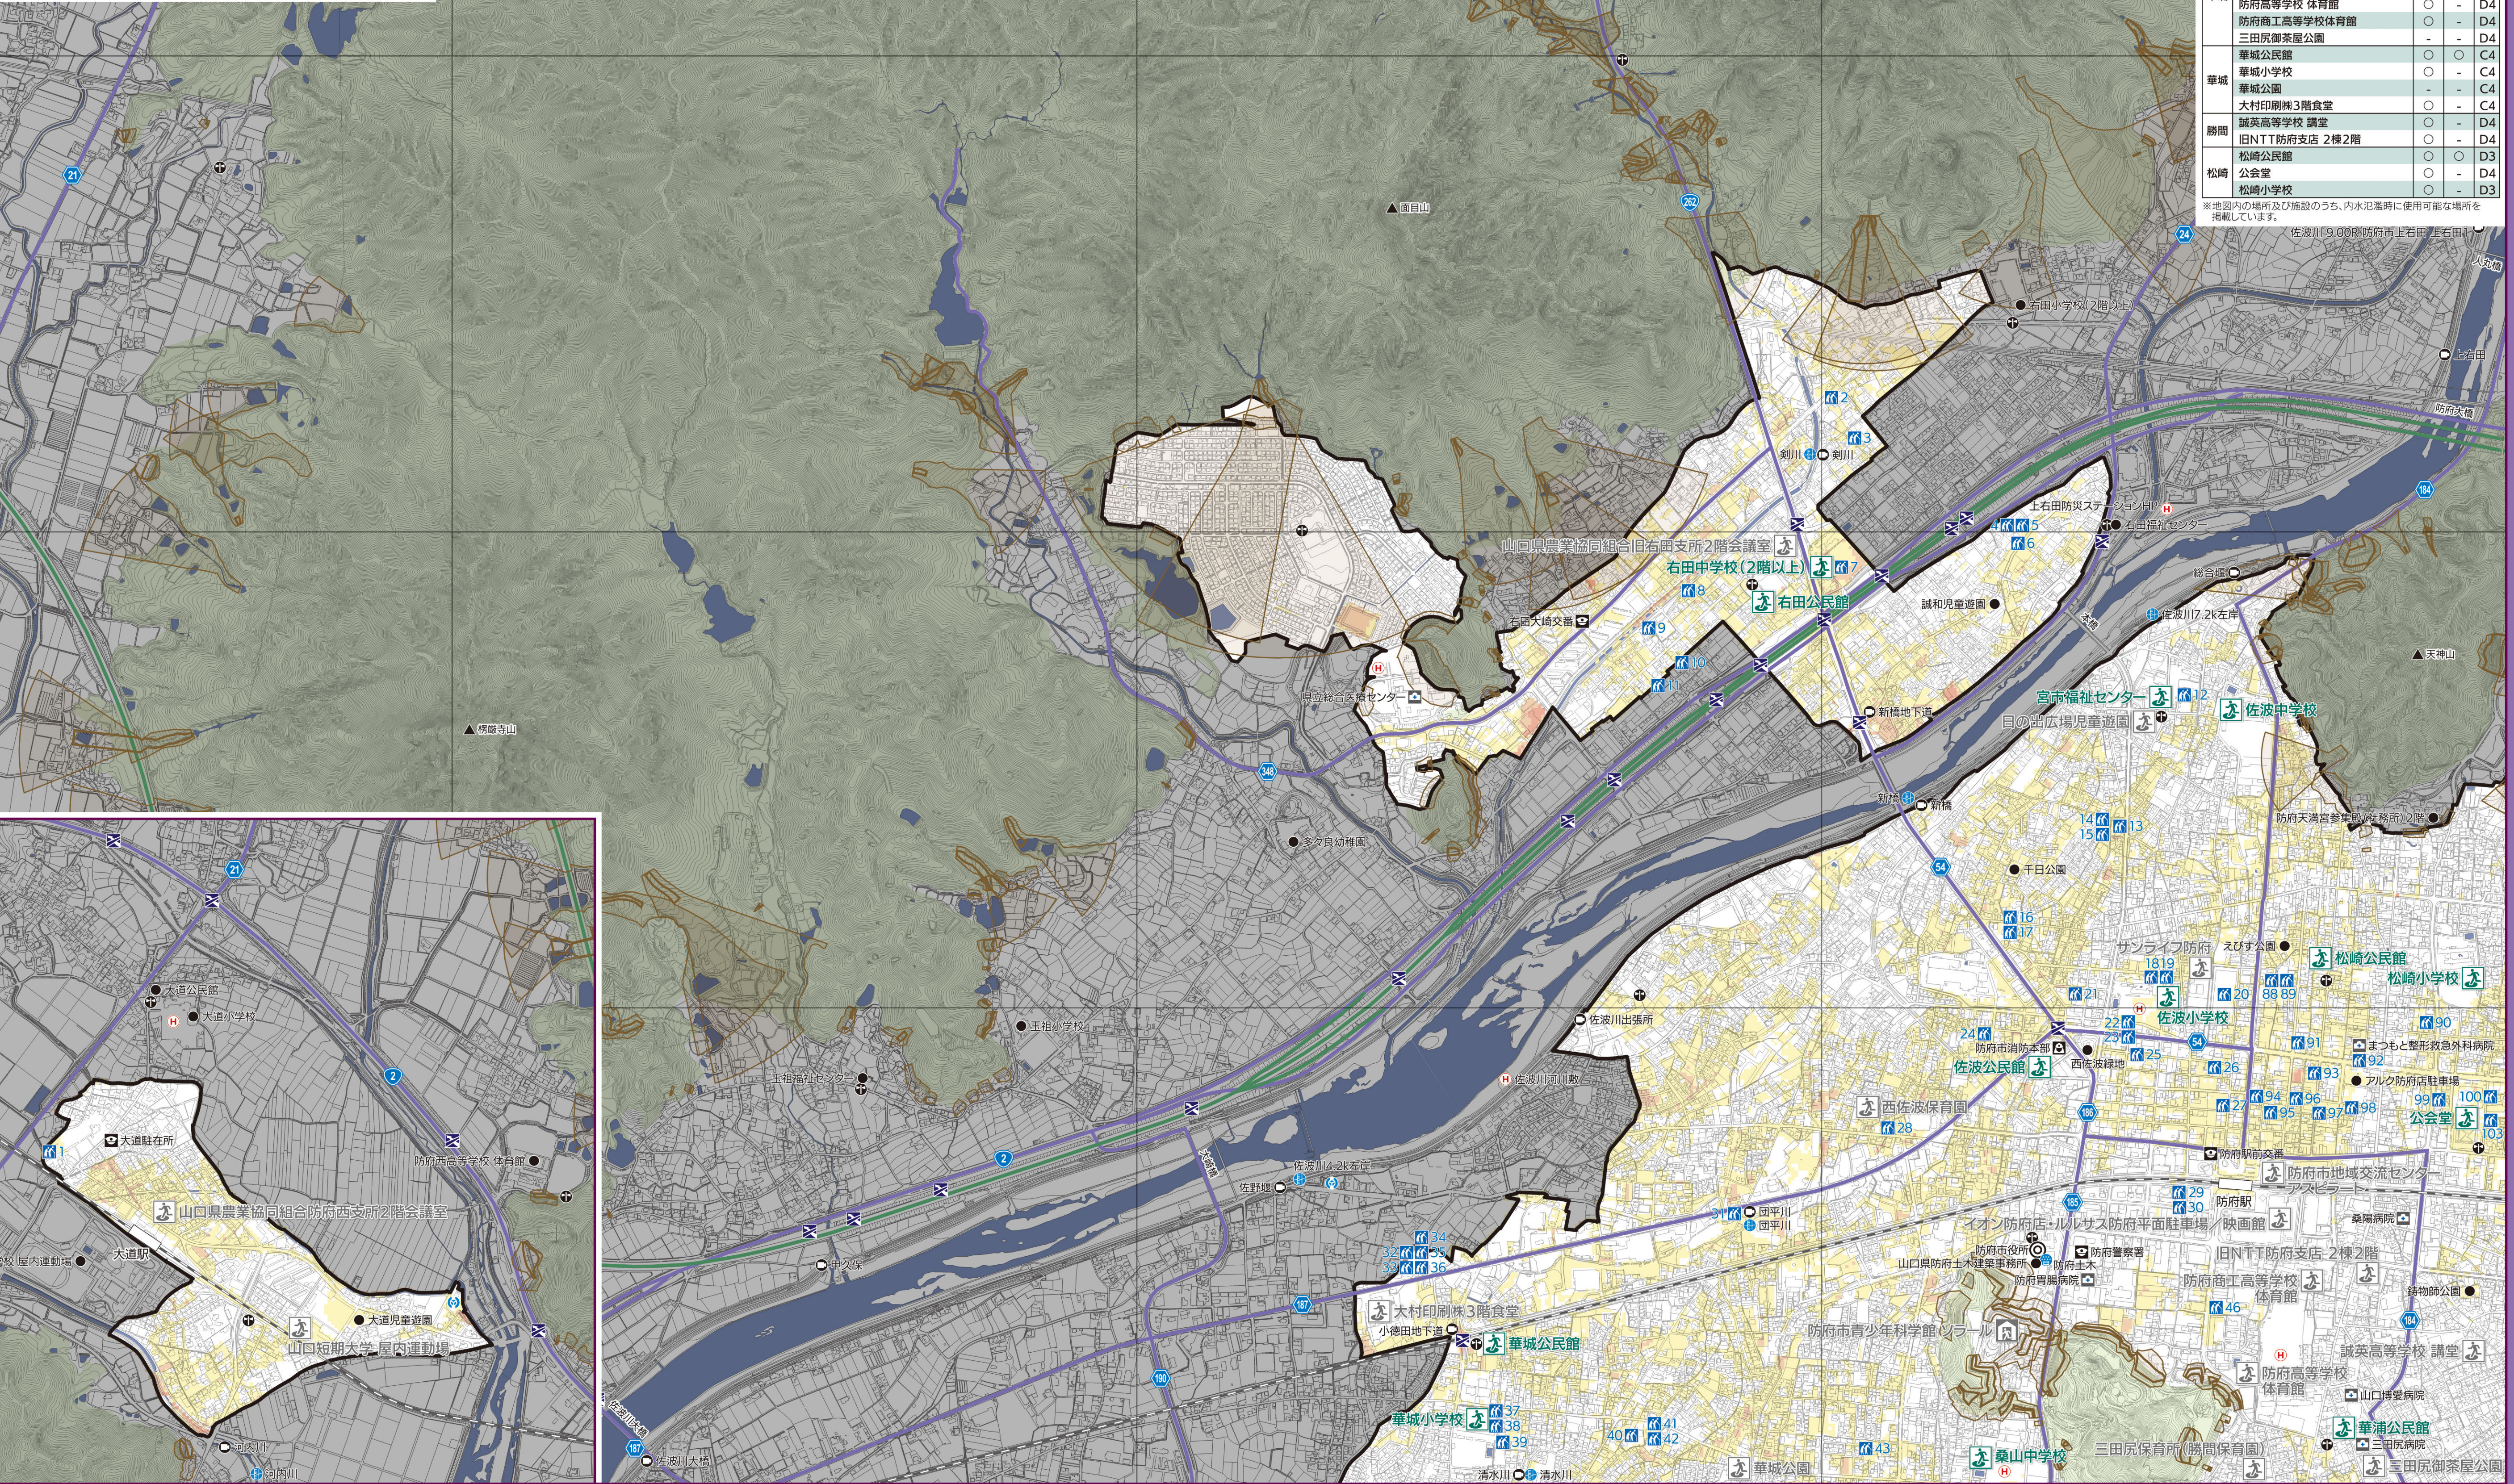

HOFU CITY INLAND WATER INUNDATION HAZARD MAP

防府市防災マップ

内水氾濫編

大道、右田、佐波地区

浸水深

- 5m以上
2階以上まで浸水
- 3~5m未満
2階以下まで浸水
- 1~3m未満
2階以下まで浸水
- 0.5~1m未満
1階以上まで浸水
- 0.5m未満
1階以下まで浸水
- 浸水なし

土砂災害警戒区域・特別警戒区域
(山口県、令和8年3月告示分まで)

急傾斜地の崩壊(かけ崩れ)、土石流、地すべり

特別警戒区域 (レッドゾーン)

警戒区域 (イエローゾーン)

防災施設/地図凡例

指定緊急避難場所	指定避難所
指定緊急避難場所	指定避難所
警察署・交番	消防署
救急告示病院	地下道・アンダーパス
要配慮者利用施設	ライブカメラ
防災行政無線	水位観測所
雨量観測所	雨水ポンプ施設
ヘリポート	市役所
ランドマーク	計画区域
主要道路	高速道路
鉄道	市域界

0 500 1000 m

1:10,000

500m を歩くのにかかる時間 (平地) ※目安

指定緊急避難場所

洪水の危険から緊急的に避難するための集合台や施設等
※指定避難所、自主避難場所を兼ねる施設も有ります。

指定避難所 災害後に一定期間避難生活をするための施設

自主避難場所 早い段階で自主的に避難する場所

地区	施設名	指定避難所	自主避難場所	位置
大道	山口県農業協同組合防府西支所2階会議室	○	-	A4
大道	山口短期大学 屋内運動場	○	○	A4
右田	右田公民館	○	○	C3
右田	右田中学校(2階以上)	○	○	D3
右田	山口県農業協同組合旧右田支所2階会議室	○	○	C3
右田	佐波公民館	○	○	D4
右田	宮市福祉センター	○	○	D3
右田	佐波小学校	○	-	D3
右田	佐波中学校	○	-	D3
佐波	西佐波保育園	○	-	D4
佐波	サンライズ防府	○	-	D3
佐波	防府市地域交流センター アスピラート	○	-	D4
佐波	日の出広児童遊園	○	-	D3
佐波	イオン防府店・ルリス防府平面駐車場/映画館	○	-	D4
華浦	華浦公民館	○	○	D4
華浦	桑山中学校	○	-	D4
華浦	三田尻保育所(勝間保育園)	○	-	D4
華浦	防府高等学校 体育館	○	-	D4
華浦	防府商工高等学校 体育館	○	-	D4
華浦	三田尻御茶屋公園	-	-	D4
華城	華城公民館	○	○	C4
華城	華城小学校	○	-	C4
華城	大村印刷株3階食堂	-	-	C4
勝間	誠英高等学校 講堂	○	-	D4
勝間	旧NIT防府支店 2棟2階	○	-	D4
松崎	松崎公民館	○	○	D3
松崎	公会堂	○	-	D4
松崎	松崎小学校	○	-	D3

※地図内の場所及び施設のうち、内水氾濫時に使用可能な場所を掲載しています。