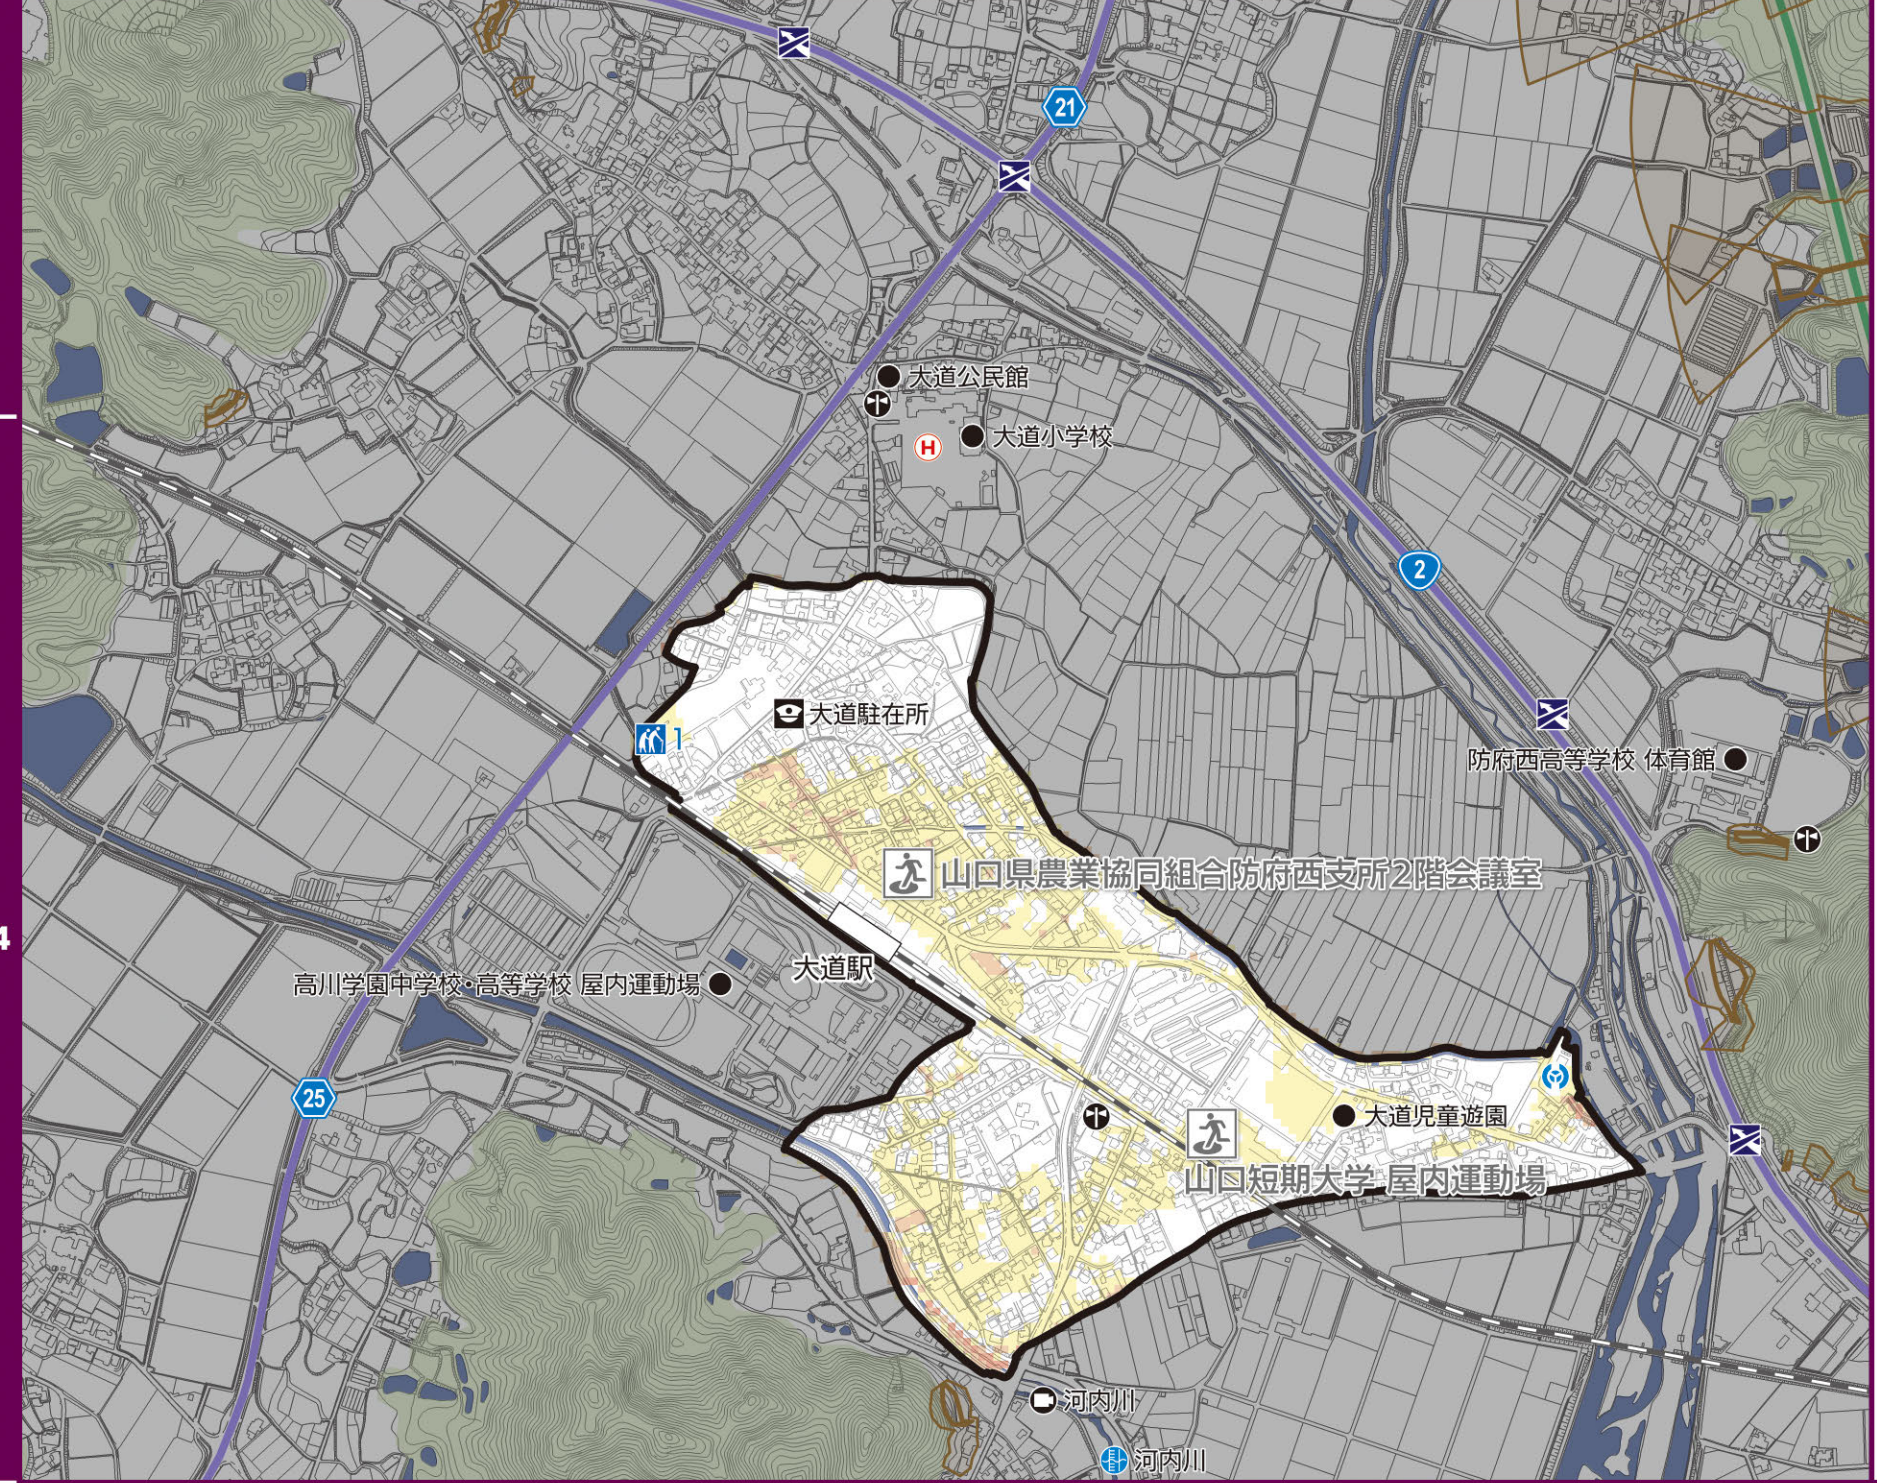

HOFU CITY INLAND WATER INUNDATION HAZARD MAP

防府市防災マップ

内水氾濫編

大道、右田、佐波地区

浸水深

- 5m以上
2階以上まで浸水
- 3~5m未満
2階以下まで浸水
- 1~3m未満
2階以下まで浸水
- 0.5~1m未満
1階以上まで浸水
- 0.5m未満
1階以下まで浸水
- 浸水なし

土砂災害警戒区域・特別警戒区域
(山口県、令和8年3月告示分まで)

急傾斜地の崩壊(かけ崩れ)、土石流、地すべり

特別警戒区域 (レッドゾーン)

警戒区域 (イエローゾーン)

防災施設/地図凡例

指定緊急避難場所	指定避難所
指定緊急避難場所	指定避難所
警察署・交番	消防署
救急告示病院	地下道・アンダーパス
要配慮者利用施設	ライブカメラ
防災行政無線	水位観測所
雨量観測所	雨水ポンプ施設
ヘリポート	市役所
ランドマーク	計画区域
主要道路	高速道路
鉄道	市域界

0 500 1000 m

1:10,000

500m を歩くのにかかる時間 (平地) ※目安

- 成人男性 約 6分
- 成人女性 約 8分
- 高齢者 約 10分

要配慮者利用施設

番号	施設名	位置
1	大道老人憩の家	A4
2	ライクユー	D2
3	初陽	D2
4	ケアライフ防府	D2
5	ケアライフ防府デイサービスセンター	D2
6	ケアライフ防府11番館	D3
7	右田中学校	D3
8	児童デイサービス つくみ右田	C3
9	防府海北園	C3
10	防府海北園 中塚ホーム	C3
11	防府海北園 自立援助ホーム海北	C3
12	高市保育園	D3
13	(医)光徳会 光山医院	D3
14	光の庵	D3
15	光山医院 デイケアセンター	D3
16	児童デイサービス つくみ防府	D3
17	エルモ	D3
18	佐波小学校	D3
19	佐波留守家庭児童学級	D3
20	サンクエビ デイサービスセンター 恵和町	D3
21	佐波幼稚園	D3
22	子ども発達サポートセンター防府八王子	D4
23	相談支援センターつくみ	D4
24	憩いの里 デイサービスセンター	D4
25	風の建幼稚園	D4
26	防府耳鼻咽喉科医院	D4
27	さんくろ天神口デイサービス	D4
28	デイサービスセンター ふじ防府	D4
29	生活介護てだふあ	D4
30	ヒエネスタ防府	D4
31	子ども家庭支援センター防府ひびき	C4
32	特別養護老人ホーム フィラージュ園出	C4
33	グループホーム フィラージュ園出	C4
34	デイサービスセンター フィラージュ園出	C4
35	フィラージュ園出	C4
36	ショートステイ フィラージュ園出	C4
37	華城小学校	C4
38	華城留守家庭児童学級	C4
39	華城幼稚園	C4
40	華城保育園	C4
41	ヘルシア伊佐江	C4
42	ヘルシア伊佐江小規模多機能型居宅介護	C4
43	子ども家庭支援センター防府ひびき	D4
46	生活塾 遊夢庵	D4
88	好日苑	D3
89	介護老人保健施設 好日苑	D3
90	松崎幼稚園	D4
91	(医)社団 大西眼科	D4
92	(医)社団 友会 まつもと整形外科急病科	D4
93	コミュニティケア防府 ヘルパー部	D4
94	ケアプランセンター えびすや	D4
95	自派の街 デイサービスセンター ひかり	D4
96	手山産婦人科	D4
97	山本内科医院	D4
98	ワークサポートセンターあくてい	D4
99	クローバーセンター	D4
100	こども療育サポート キャンパス	D4
103	みどり保育園	D4

※地図内の場所及び施設のうち、内水氾濫時に使用可能な場所を掲載しています。