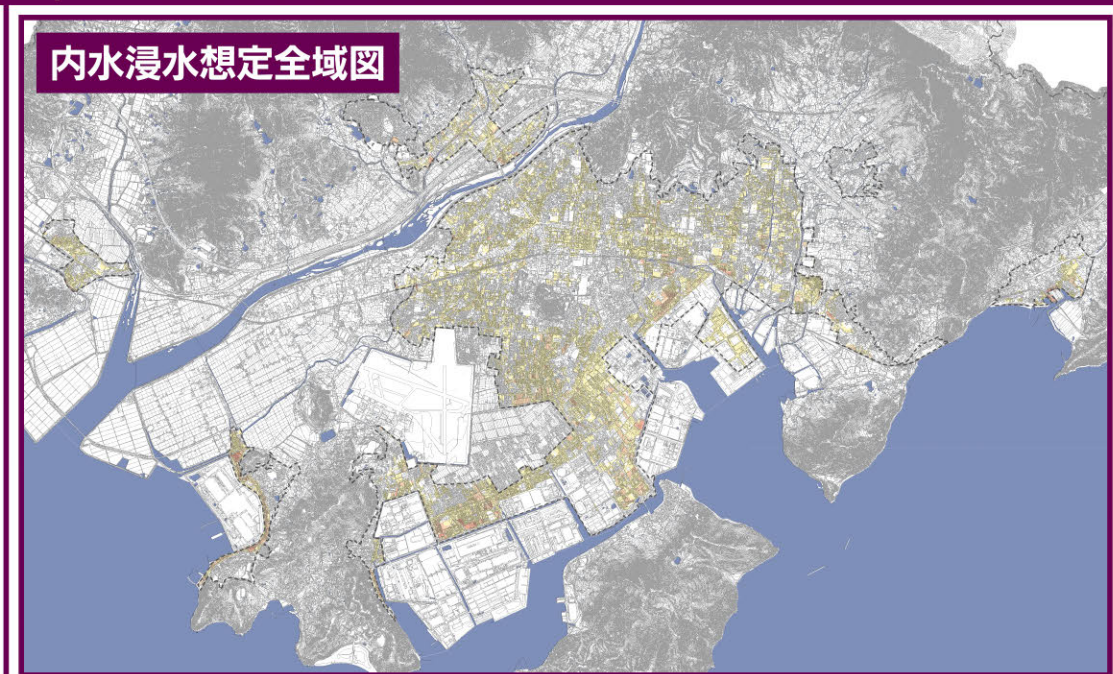

HOFU CITY INLAND WATER INUNDATION HAZARD MAP

防府市防災マップ

内水氾濫編

大道、右田、佐波地区

浸水深

- 5m以上
2階以上まで浸水
- 3~5m未満
2階以下まで浸水
- 1~3m未満
2階以下まで浸水
- 0.5~1m未満
1階以上まで浸水
- 0.5m未満
1階以下まで浸水
- 浸水なし

土砂災害警戒区域・特別警戒区域
(山口県、令和8年3月告示分まで)

急傾斜地の崩壊(かけ崩れ)、土石流、地すべり

特別警戒区域 (レッドゾーン)

警戒区域 (イエローゾーン)

防災施設/地図凡例

指定緊急避難場所	指定避難所
指定緊急避難場所	指定避難所
警察署・交番	消防署
救急告示病院	地下道・アンダーパス
要配慮者利用施設	ライブカメラ
防災行政無線	水位観測所
雨量観測所	雨水ポンプ施設
ヘリポート	市役所
ランドマーク	計画区域
主要道路	高速道路
鉄道	市域界

0 500 1000 m

1:10,000

500m を歩くのにかかる時間 (平地) ※目安