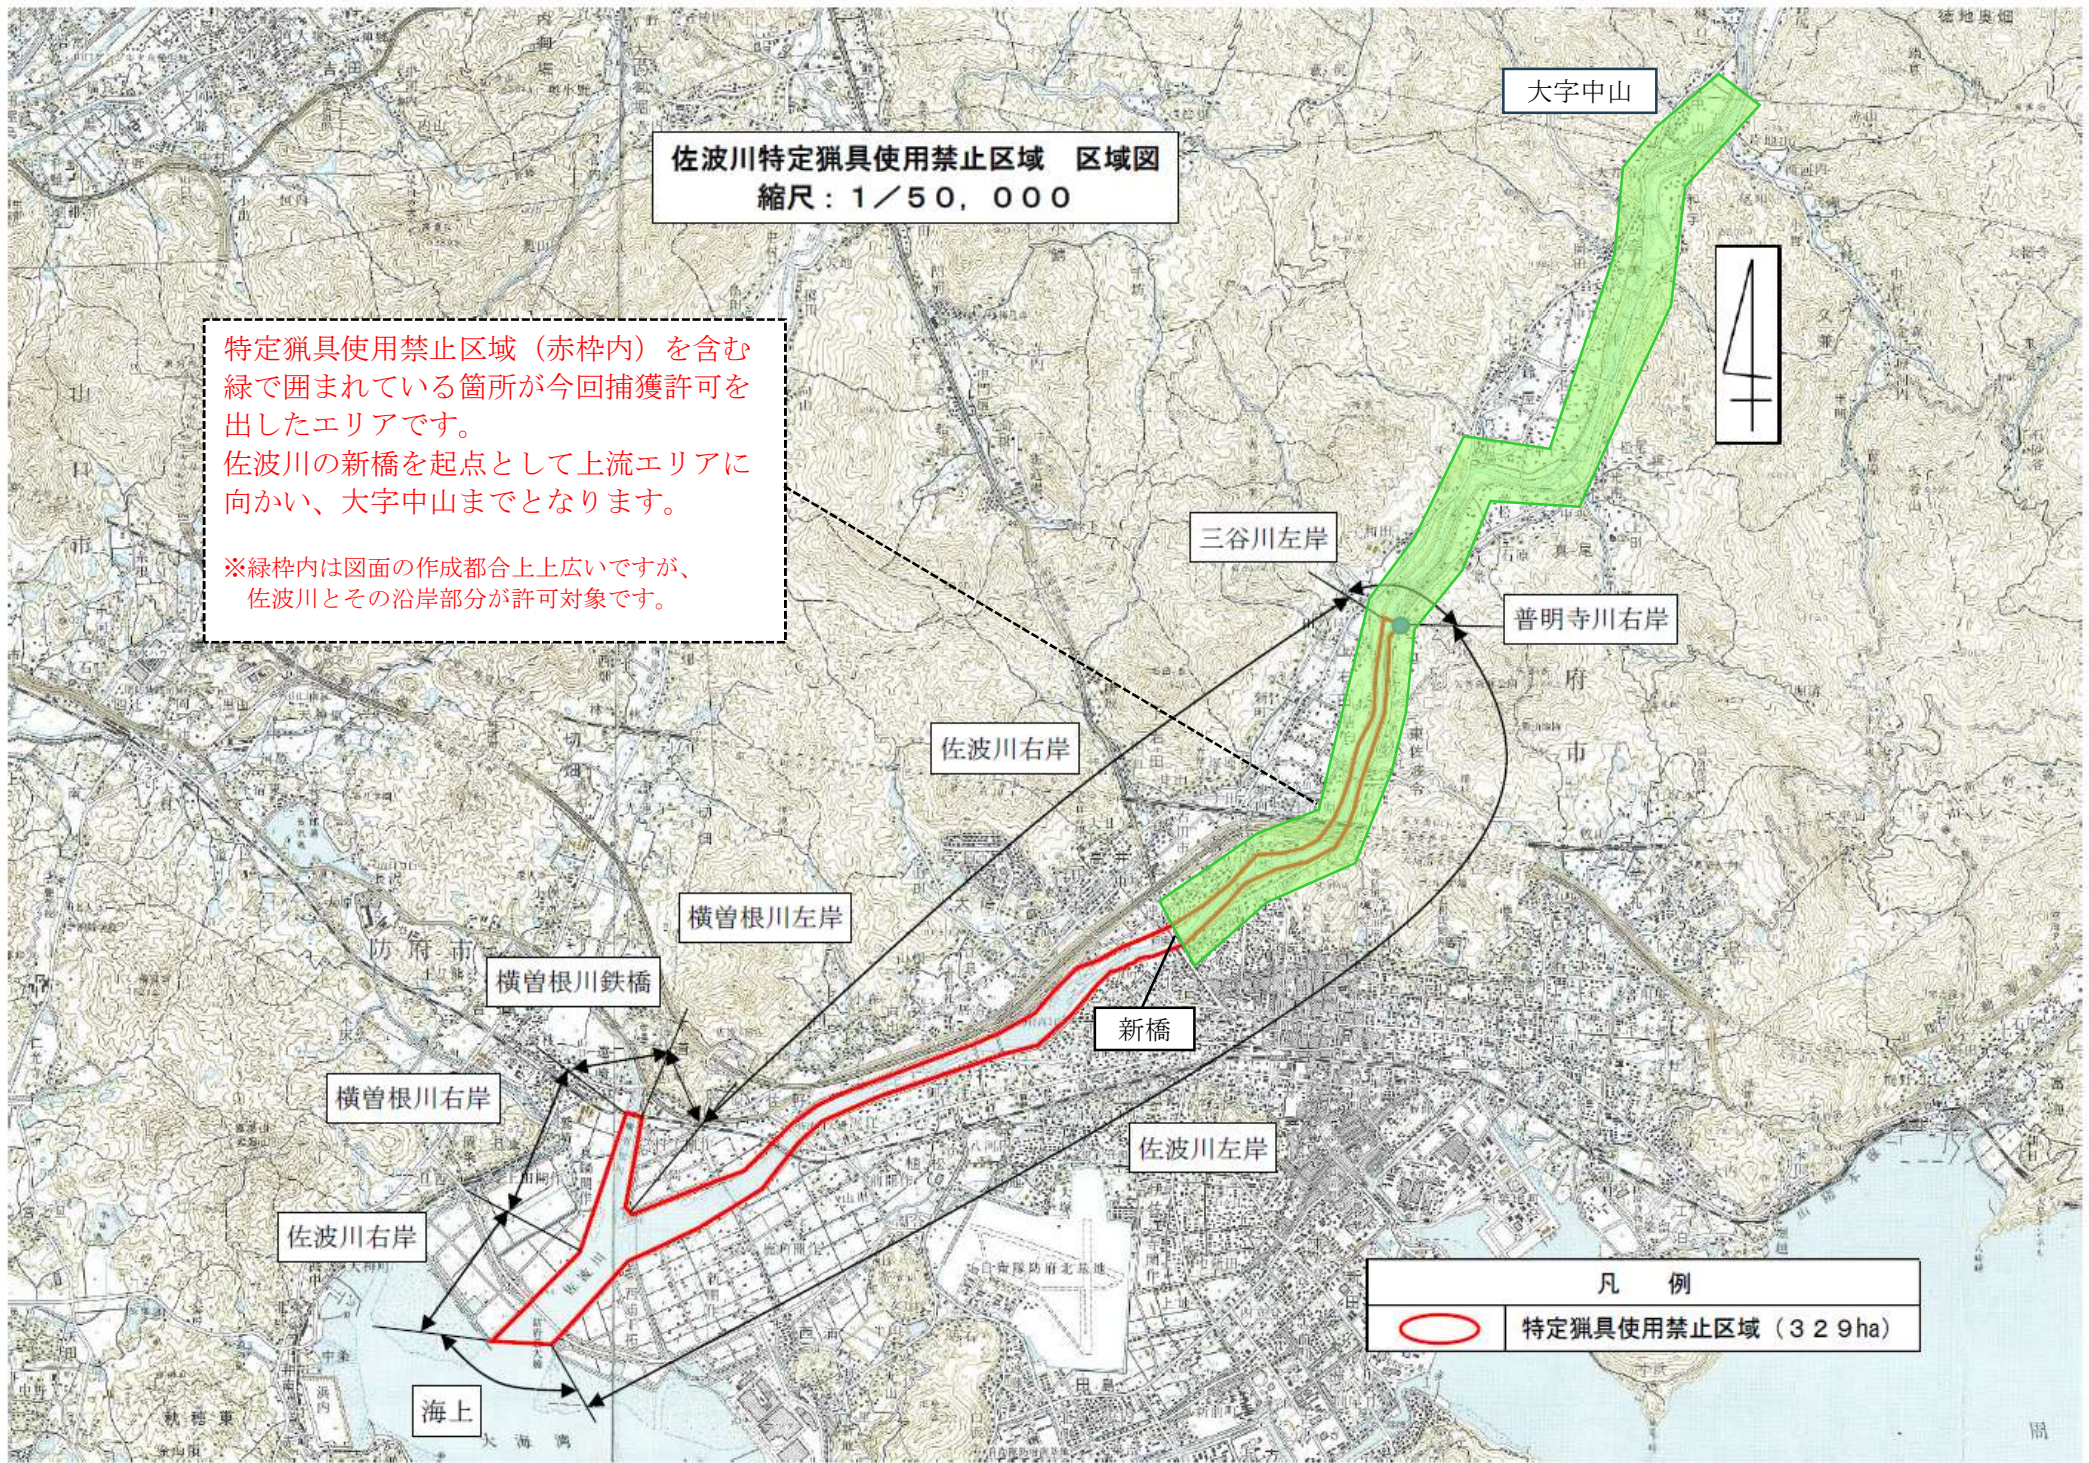

佐波川特定猟具使用禁止区域 区域図
縮尺：1/50,000

特定猟具使用禁止区域（赤枠内）を含む
緑で囲まれている箇所が今回捕獲許可を
出したエリアです。
佐波川の新橋を起点として上流エリアに
向かい、大字中山までとなります。
※緑枠内は図面の作成都合上上広いですが、
佐波川とその沿岸部分が許可対象です。

| 凡 例 | |
|---|-------------------|
|  | 特定猟具使用禁止区域（329ha） |