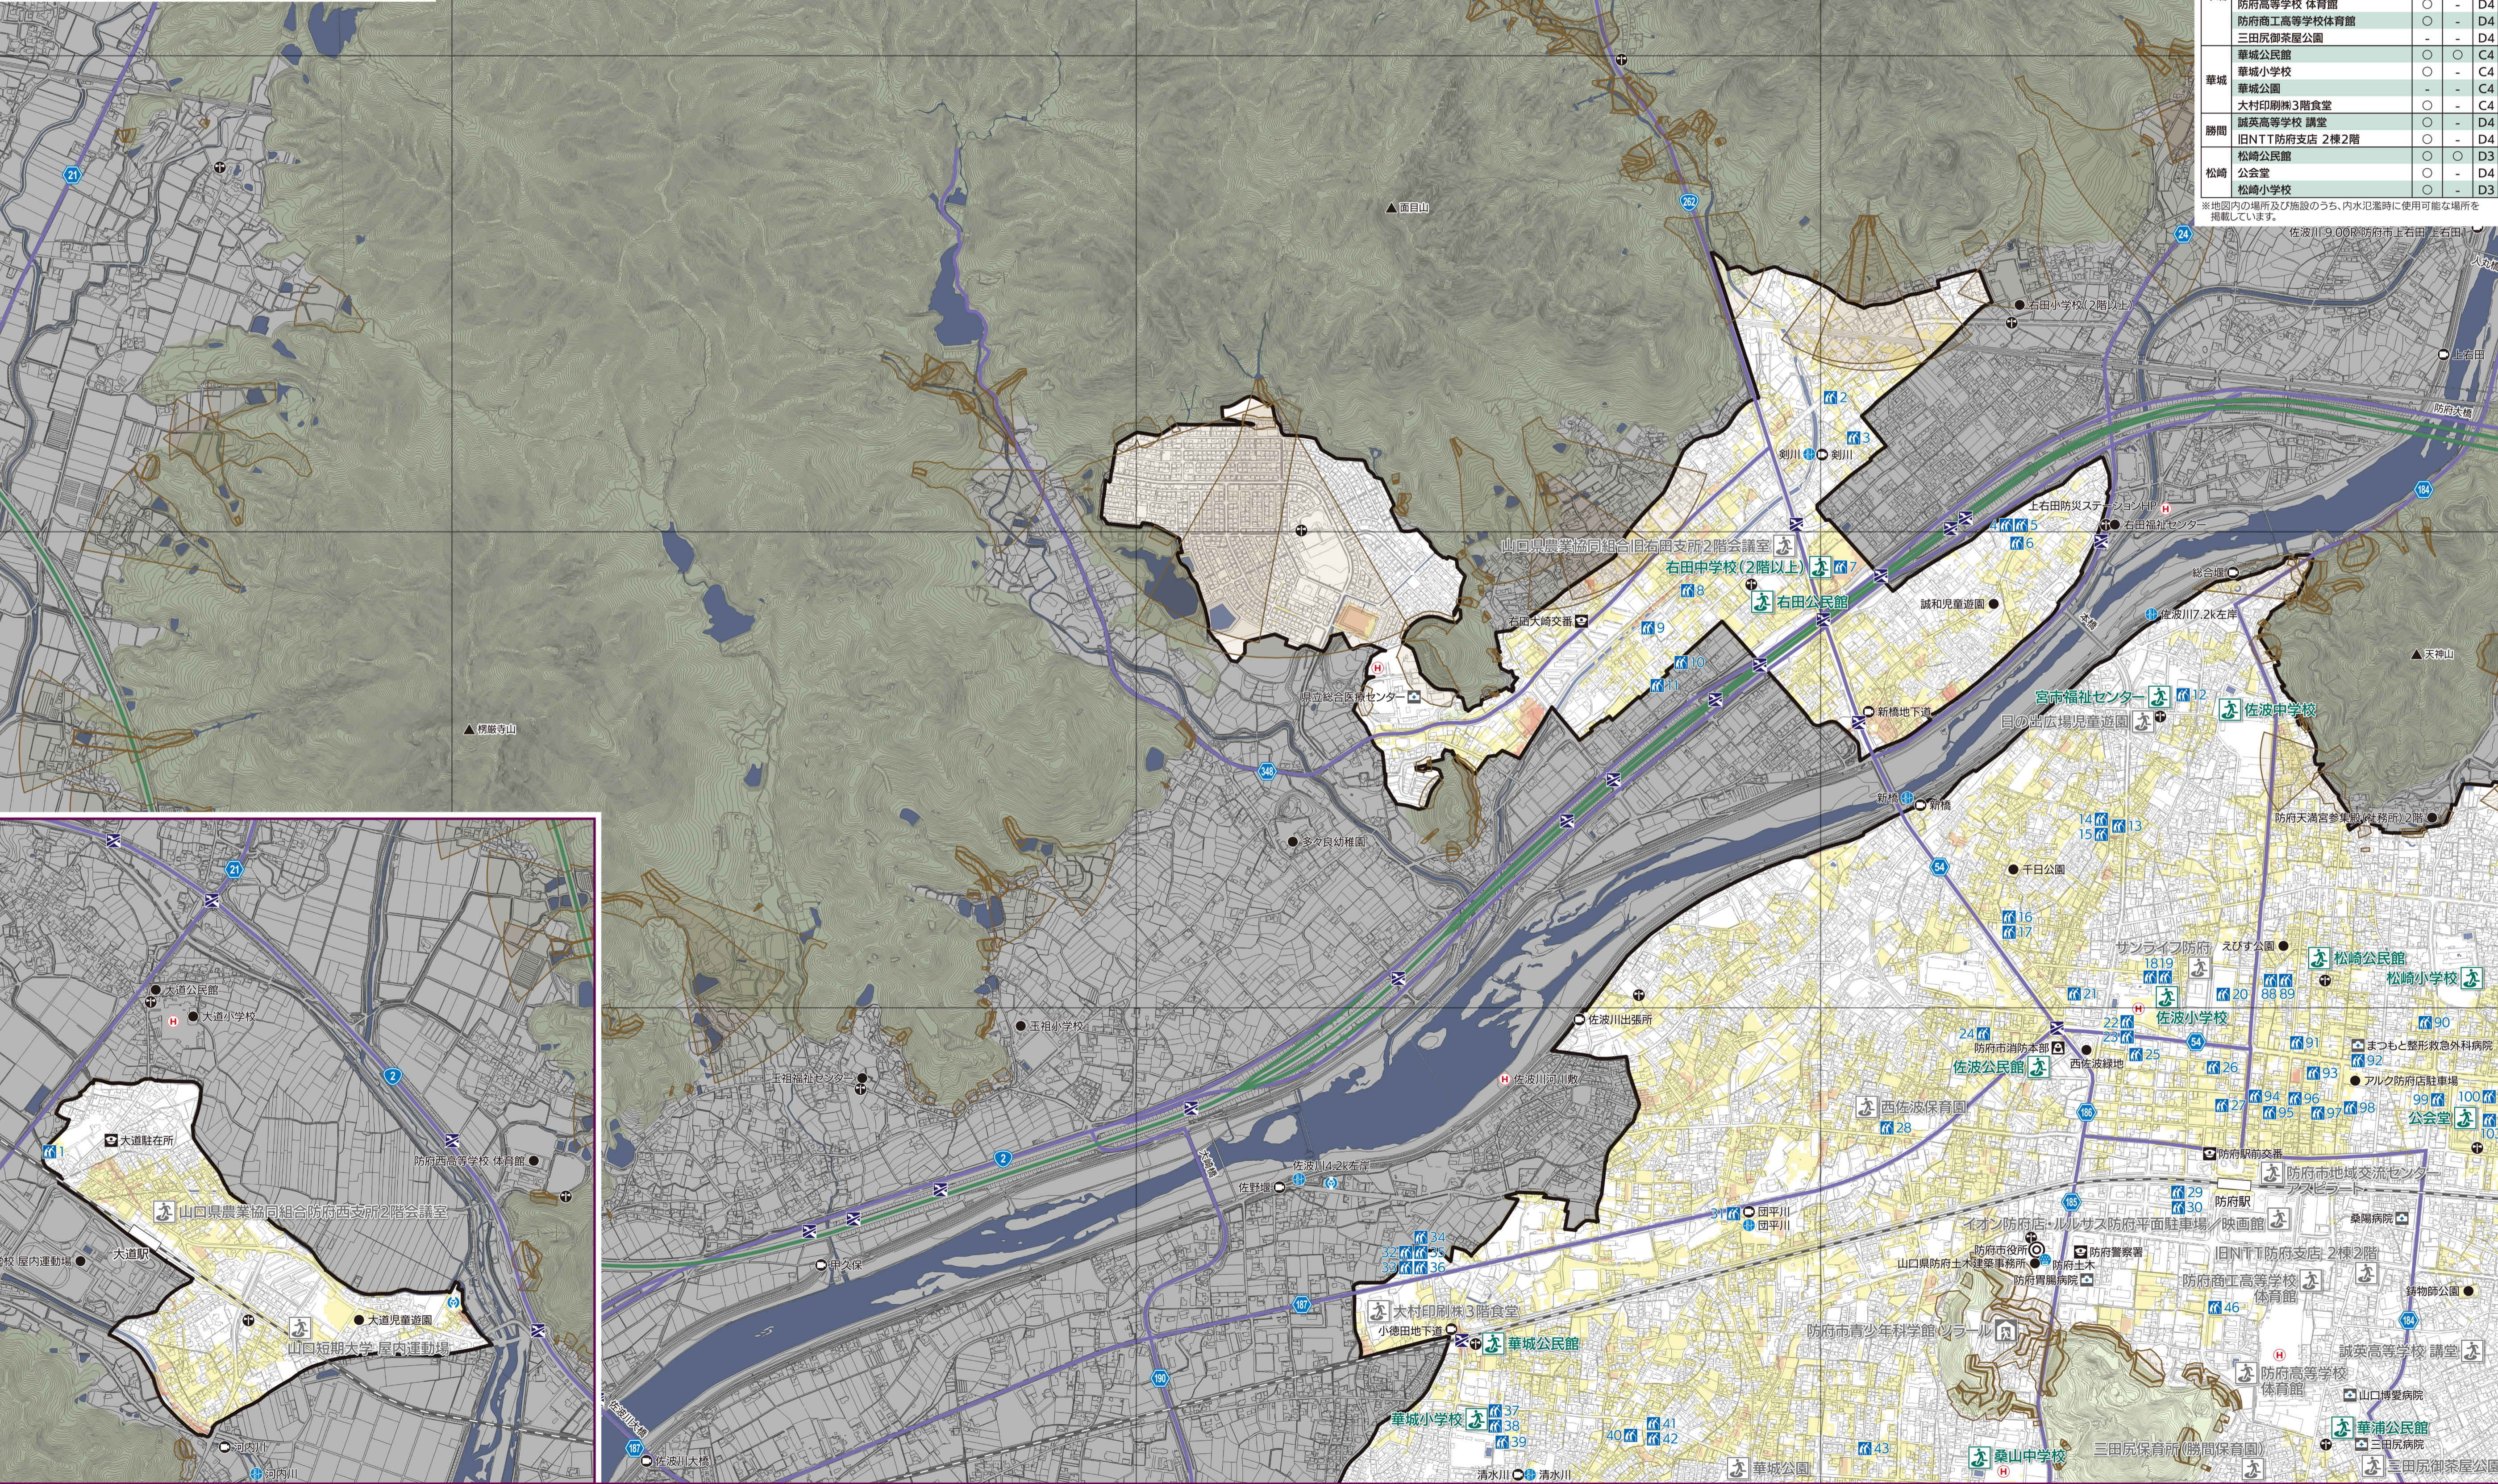

HOFU CITY INLAND WATER INUNDATION HAZARD MAP

防府市防災マップ

内水氾濫編

大道、右田、佐波地区

浸水深

- 5m以上
2階以上が浸水
- 3~5m未満
2階以下まで浸水
- 1~3m未満
2階以下まで浸水
- 0.5~1m未満
1階以上まで浸水
- 0.5m未満
1階以下まで浸水
- 浸水なし

土砂災害警戒区域・特別警戒区域
(山口県、令和8年3月告示分まで)

急傾斜地の崩壊(かけ崩れ)、土石流、地すべり

特別警戒区域 (レッドゾーン)

警戒区域 (イエローゾーン)

防災施設/地図凡例

指定緊急避難場所
指定避難所

警察署・交通
救急告示病院
要配慮者利用施設
防災行政無線
雨量観測所
ヘリポート
ランドマーク
主要道路
鉄道

消防署
地下道・アンダーパス
ライブカメラ
水位観測所
雨水ポンプ施設
市役所
計画区域
高速道路
市域界

0 500 1000 m

1:10,000

500m を歩くのにかかる時間 (平地) ※目安

- 成人男性 約 6分
- 成人女性 約 8分
- 高齢者 約 10分

要配慮者利用施設

番号	施設名	位置
1	大進老人憩の家	A4
2	ライクユー	D2
3	初陽	D2
4	ケアライフ防府	D2
5	ケアライフ防府デイサービスセンター	D2
6	ケアライフ防府11番館	D3
7	右田中学校	D3
8	児童デイサービス つくみ右田	C3
9	防府海北園	C3
10	防府海北園 中塚ホーム	C3
11	防府海北園 自立援助ホーム海北	C3
12	高市保育園	D3
13	(医)徳恵会 光山医院	D3
14	光の郷	D3
15	光山医院 デイケアセンター	D3
16	児童デイサービス つくみ防府	D3
17	エルモ	D3
18	佐波小学校	D3
19	佐波留守家庭児童学級	D3
20	サキウエビ デイサービスセンター 徳和町	D3
21	佐波幼稚園	D3
22	子ども発達サポートセンター防府八王子	D4
23	相談支援センターつむぎ	D4
24	憩いの里 デイサービスセンター	D4
25	聴の星幼稚園	D4
26	防府耳鼻咽喉科医院	D4
27	さんくろ天神口デイサービス	D4
28	デイサービスセンター ふじ防府	D4
29	生活介護てだふあ	D4
30	ピエスタ防府	D4
31	子どもと家族の療育ステーションひびき	C4
32	特別養護老人ホーム フィラージュ園出	C4
33	グループホーム フィラージュ園出	C4
34	デイサービスセンター フィラージュ園出	C4
35	フィラージュ園出	C4
36	ショートステイ フィラージュ園出	C4
37	華城小学校	C4
38	華城留守家庭児童学級	C4
39	華城幼稚園	C4
40	華城保育園	C4
41	ヘスティア伊佐江	C4
42	ヘスティア伊佐江小規模多機能型居宅介護	C4
43	子どもと家族の療育ステーションひびき5号	D4
46	生活給 遊夢庵	D4
88	好日苑	D3
89	介護老人保健施設 好日苑	D3
90	松崎幼稚園	D4
91	(医)社団 大志眼科	D4
92	(医)社団 徳恵会 まつもと整形外科急病科	D4
93	コミュニティケア防府 ヘルパー部	D4
94	ケアプランセンターさびすびや	D4
95	自遊の街 デイサービスセンター ひかり	D4
96	手山産婦人科	D4
97	山本内科医院	D4
98	ワークサポートセンターあくてい	D4
99	クローバーセンター	D4
100	こども療育サポート キャンパス	D4
103	みどり保育園	D4

※地図内の場所及び施設のうち、内水氾濫時に使用可能な場所を掲載しています。