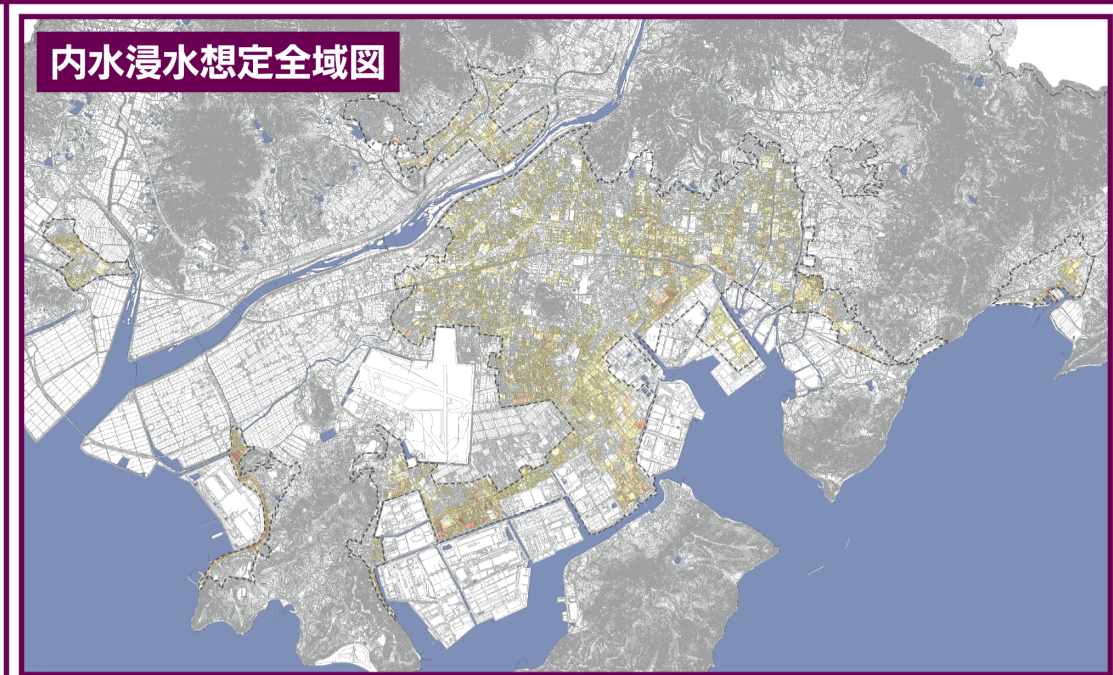

HOFU CITY INLAND WATER INUNDATION HAZARD MAP

防府市防災マップ

内水氾濫編

大道、右田、佐波地区

浸水深

- 5m以上
2階以上が浸水
- 3~5m未満
2階以下まで浸水
- 1~3m未満
2階以下まで浸水
- 0.5~1m未満
1階以上まで浸水
- 0.5m未満
1階以下まで浸水
- 浸水なし

土砂災害警戒区域・特別警戒区域
(山口県、令和8年3月告示分まで)

急傾斜地の崩壊(かけ崩れ)、土石流、地すべり

特別警戒区域 (レッドゾーン)

警戒区域 (イエローゾーン)

防災施設/地図凡例

指定緊急避難場所
指定避難所

警察署・交通
救急告示病院
要配慮者利用施設
防災行政無線
雨量観測所
ヘリポート
ランドマーク
主要道路
鉄道

消防署
地下道・アンダーパス
ライブカメラ
水位観測所
雨水ポンプ施設
市役所
計画区域
高速道路
市域界

0 500 1000 m

1:10,000

500m を歩くのにかかる時間 (平地) ※目安

- 成人男性 約 6分
- 成人女性 約 8分
- 高齢者 約 10分

要配慮者利用施設

番号	施設名	位置
1	大進老人憩の家	A4
2	ライクユー	D2
3	初陽	D2
4	ケアライフ防府	D2
5	ケアライフ防府デイサービスセンター	D2
6	ケアライフ防府11番館	D3
7	右田中学校	D3
8	児童デイサービス つくみ右田	C3
9	防府海北園	C3
10	防府海北園 中塚ホーム	C3
11	防府海北園 自立援助ホーム海北	C3
12	高市保育園	D3
13	(医)徳恵会 光山医院	D3
14	光の郷	D3
15	光山医院 デイケアセンター	D3
16	児童デイサービス つくみ防府	D3
17	エルモ	D3
18	佐波小学校	D3
19	佐波留守家庭児童学級	D3
20	サキウエビ デイサービスセンター 徳和町	D3
21	佐波幼稚園	D3
22	子ども発達サポートセンター防府八王子	D4
23	相談支援センターつむぎ	D4
24	憩いの里 デイサービスセンター	D4
25	聴の星幼稚園	D4
26	防府耳鼻咽喉科医院	D4
27	さんくろ天神口デイサービス	D4
28	デイサービスセンター ふじ防府	D4
29	生活介護てだふあ	D4
30	ピエスタ防府	D4
31	子どもと家族の療育ステーションひびき	C4
32	特別養護老人ホーム フィラージュ園出	C4
33	グループホーム フィラージュ園出	C4
34	デイサービスセンター フィラージュ園出	C4
35	フィラージュ園出	C4
36	ショートステイ フィラージュ園出	C4
37	華城小学校	C4
38	華城留守家庭児童学級	C4
39	華城幼稚園	C4
40	華城保育園	C4
41	ヘスティア伊佐江	C4
42	ヘスティア伊佐江小規模多機能型居宅介護	C4
43	子どもと家族の療育ステーションひびき5号	D4
46	生活給 遊夢庵	D4
88	好日苑	D3
89	介護老人保健施設 好日苑	D3
90	松崎幼稚園	D4
91	(医)社団 大志眼科	D4
92	(医)社団 徳恵会 まつもと整形外科急病科	D4
93	コミュニティケア防府 ヘルパー部	D4
94	ケアプランセンターさびすびや	D4
95	自遊の街 デイサービスセンター ひかり	D4
96	手山産婦人科	D4
97	山本内科医院	D4
98	ワークサポートセンターあくてい	D4
99	クローバーセンター	D4
100	こども療育サポート キャンパス	D4
103	みどり保育園	D4