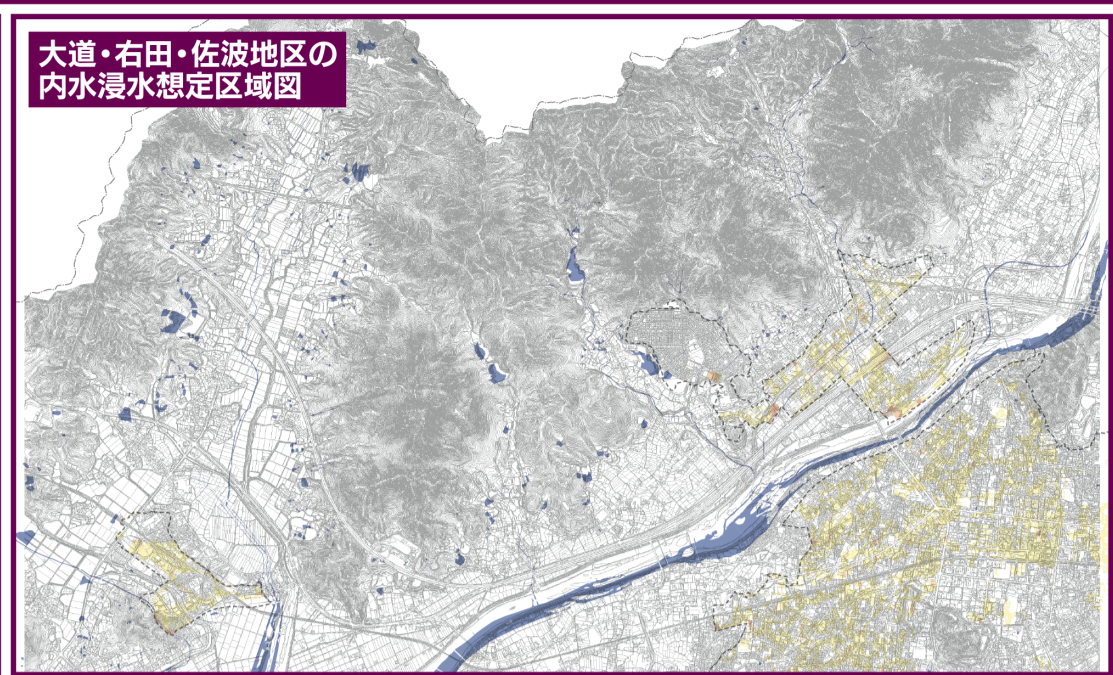

HOFU CITY INLAND WATER INUNDATION HAZARD MAP

防府市防災マップ

内水氾濫編

大道、右田、佐波地区

浸水深

- 5m以上
2階以上が浸水
- 3~5m未満
2階以下まで浸水
- 1~3m未満
2階以下まで浸水
- 0.5~1m未満
1階以上まで浸水
- 0.5m未満
1階以下まで浸水
- 浸水なし

土砂災害警戒区域・特別警戒区域
(山口県、令和8年3月告示分まで)

急傾斜地の崩壊(かけ崩れ)、土石流、地すべり

特別警戒区域 (レッドゾーン)

警戒区域 (イエローゾーン)

防災施設/地図凡例

指定緊急避難場所
指定避難所

警察署・交通
救急告示病院
要配慮者利用施設
防災行政無線
雨量観測所
ヘリポート
ランドマーク
主要道路
鉄道

消防署
地下道・アンダーパス
ライブカメラ
水位観測所
雨水ポンプ施設
市役所
計画区域
高速道路
市域界

0 500 1000 m

1:10,000