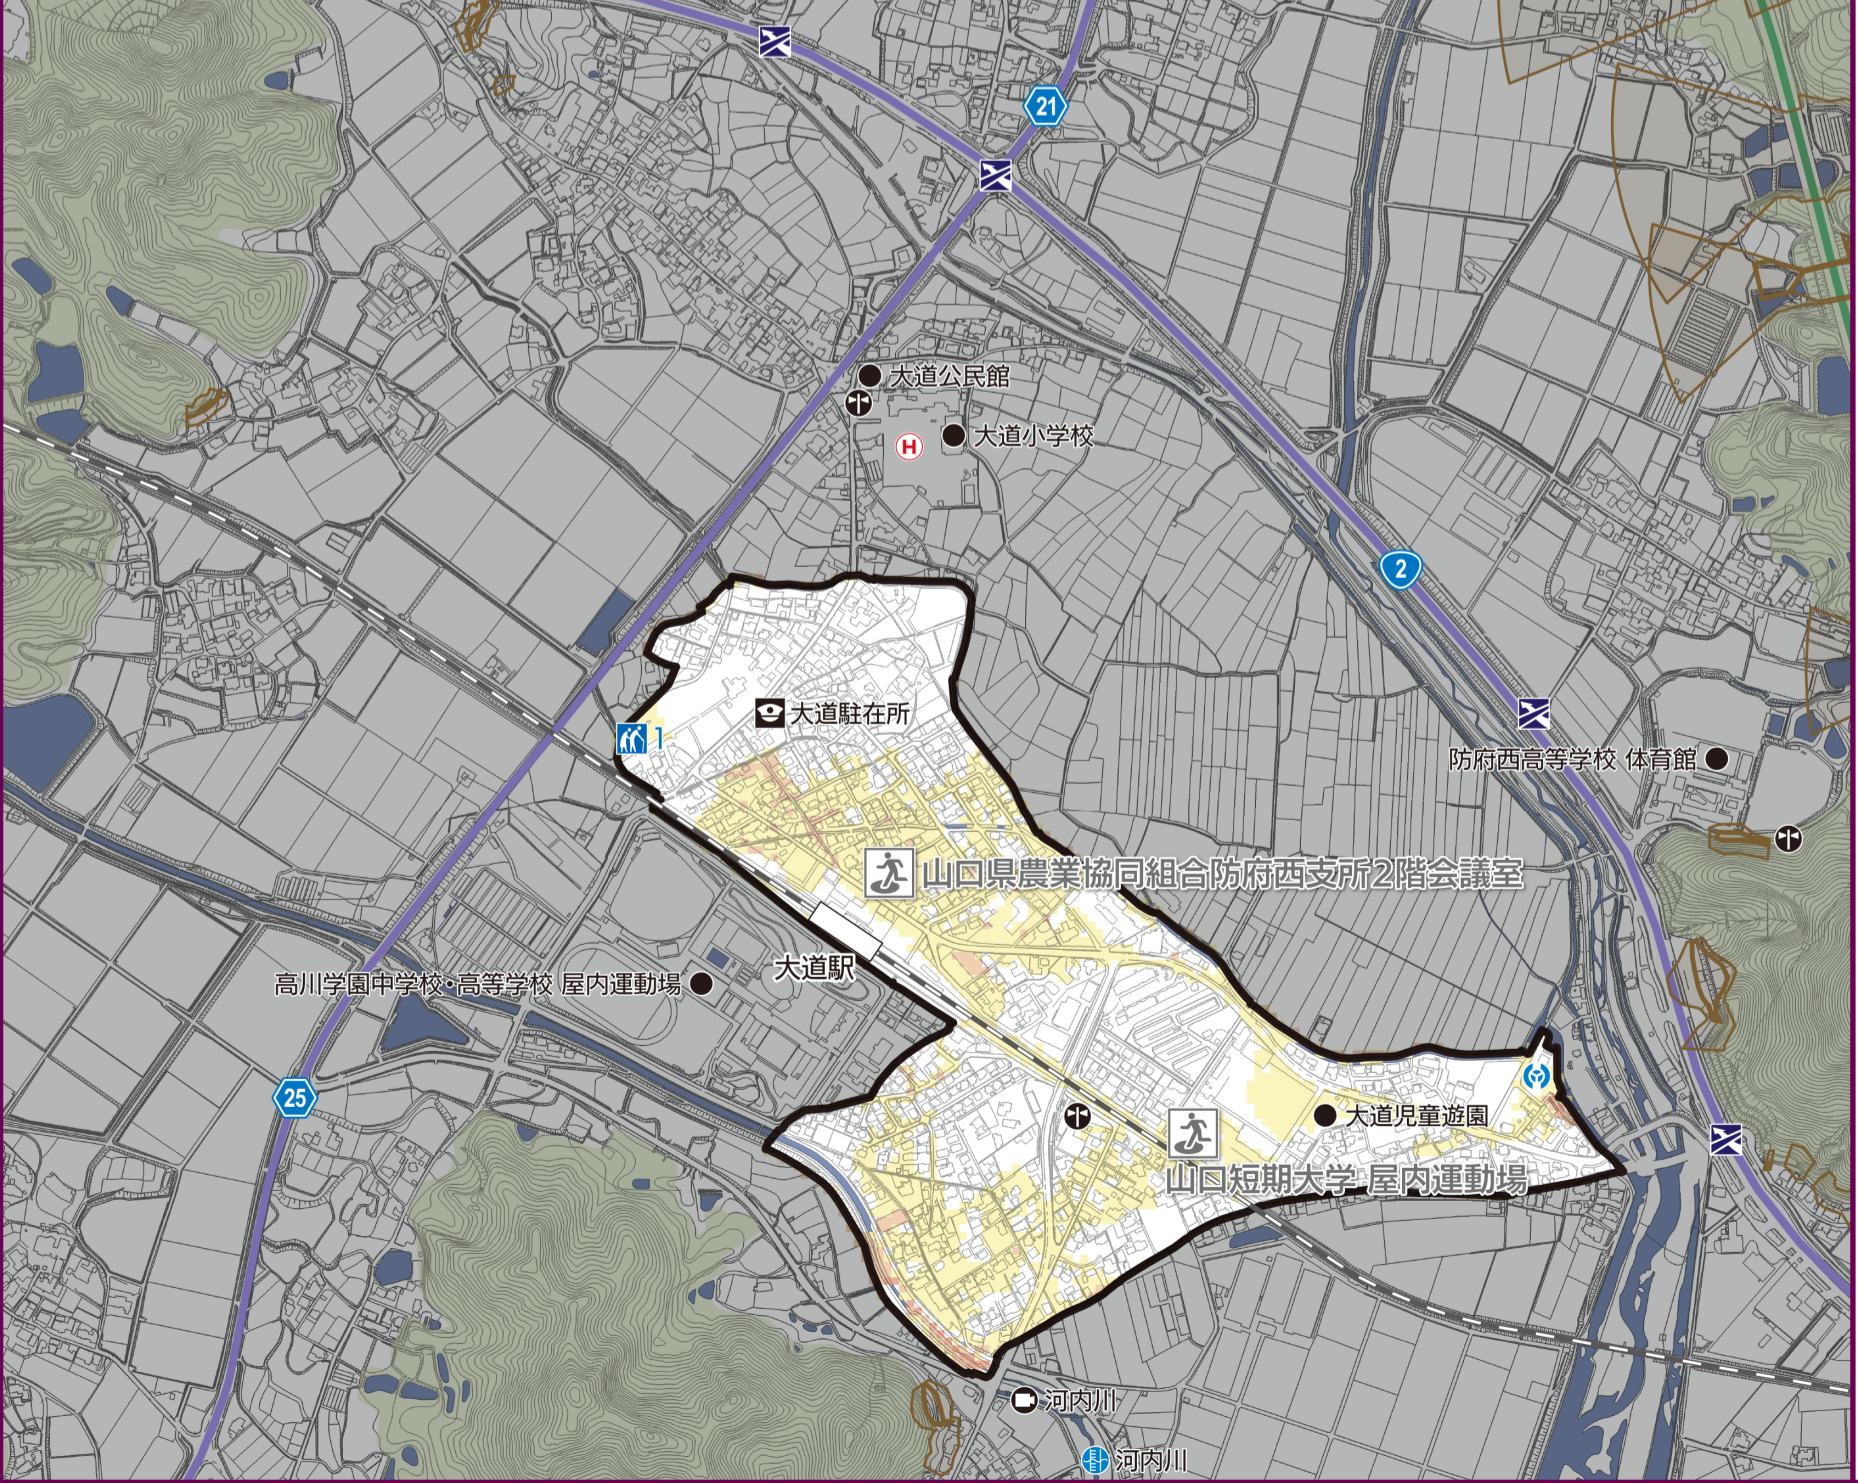

HOFU CITY INLAND WATER INUNDATION HAZARD MAP

防府市防災マップ

内水氾濫編

大道、右田、佐波地区

浸水深

- 5m以上
2階以上が浸水
- 3~5m未満
2階以下まで浸水
- 1~3m未満
2階以下まで浸水
- 0.5~1m未満
1階以上まで浸水
- 0.5m未満
1階以下まで浸水
- 浸水なし

土砂災害警戒区域・特別警戒区域
(山口県、令和8年3月告示分まで)

急傾斜地の崩壊(かけ崩れ)、土石流、地すべり

特別警戒区域 (レッドゾーン)

警戒区域 (イエローゾーン)

防災施設/地図凡例

指定緊急避難場所
指定避難所

警察署・交通
救急告示病院
要配慮者利用施設
防災行政無線
雨量観測所
ヘリポート
ランドマーク
主要道路
鉄道

消防署
地下道・アンダーパス
ライブカメラ
水位観測所
雨水ポンプ施設
市役所
計画区域
高速道路
市域界

0 500 1000 m

1:10,000

500m を歩くのにかかる時間 (平地) ※目安

- 成人男性 約 6分
- 成人女性 約 8分
- 高齢者 約 10分

要配慮者利用施設

番号	施設名	位置
1	大進老人憩の家	A4
2	ライクユー	D2
3	初陽	D2
4	ケアライフ防府	D2
5	ケアライフ防府デイサービスセンター	D2
6	ケアライフ防府11番館	D3
7	右田中学校	D3
8	児童デイサービス つくみ右田	C3
9	防府海北園	C3
10	防府海北園 中塚ホーム	C3
11	防府海北園 自立援助ホーム海北	C3
12	高市保育園	D3
13	(医)徳恵会 光山医院	D3
14	光の郷	D3
15	光山医院 デイケアセンター	D3
16	児童デイサービス つくみ防府	D3
17	エルモ	D3
18	佐波小学校	D3
19	佐波留守家庭児童学級	D3
20	サキウエビ デイサービスセンター 徳和町	D3
21	佐波幼稚園	D3
22	子ども発達サポートセンター防府八王子	D4
23	相談支援センターつむぎ	D4
24	憩いの里 デイサービスセンター	D4
25	聴の星幼稚園	D4
26	防府耳鼻咽喉科医院	D4
27	さんくろ天神口デイサービス	D4
28	デイサービスセンター ふじ防府	D4
29	生活介護てだふあ	D4
30	ピエスタ防府	D4
31	子どもと家族の療育ステーションひびき	C4
32	特別養護老人ホーム フィラージュ園出	C4
33	グループホーム フィラージュ園出	C4
34	デイサービスセンター フィラージュ園出	C4
35	フィラージュ園出	C4
36	ショートステイ フィラージュ園出	C4
37	華城小学校	C4
38	華城留守家庭児童学級	C4
39	華城幼稚園	C4
40	華城保育園	C4
41	ヘスティア伊佐江	C4
42	ヘスティア伊佐江小規模多機能型居宅介護	C4
43	子どもと家族の療育ステーションひびき5号	D4
46	生活給 遊夢庵	D4
88	好日苑	D3
89	介護老人保健施設 好日苑	D3
90	松崎幼稚園	D4
91	(医)社団 大志眼科	D4
92	(医)社団 徳恵会 まつもと整形外科急病科	D4
93	コミュニティケア防府 ヘルパー部	D4
94	ケアプランセンターさびすびや	D4
95	自遊の街 デイサービスセンター ひかり	D4
96	手山産婦人科	D4
97	山本内科医院	D4
98	ワークサポートセンターあくてい	D4
99	クローバーセンター	D4
100	こども療育サポート キャンパス	D4
103	みどり保育園	D4

※地図内の場所及び施設のうち、内水氾濫時に使用可能な場所を掲載しています。