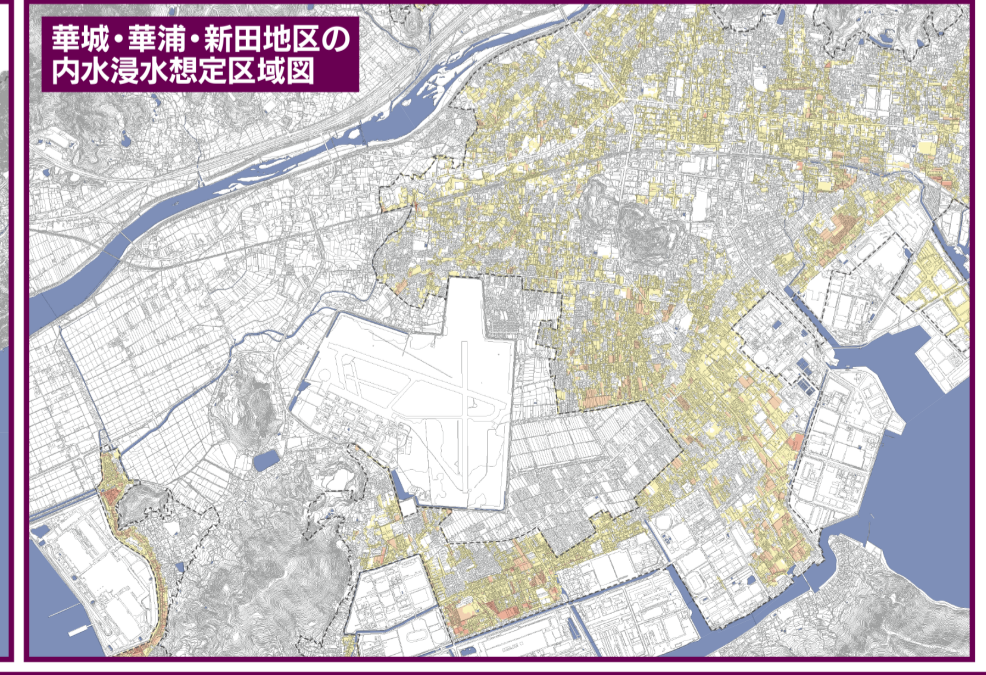

要配慮者利用施設

番号	施設名	位置
13	(国)光恵会 光山医院	C1
14	光の郷	C1
15	光山医院 デイケアセンター	C1
16	児童デイサービス つくみ防府	C1
17	エルモ	C1
18	佐波小学校	C1
19	佐波留守家庭児童学級	C1
20	ケアハウス デイサービス 特別相談所	C1
21	佐波小学校	C1
22	子ども発達サポートセンター防府/まき	C1
23	相談支援センターつむぎ	C1
24	憩いの里 デイサービスセンター	C1
25	鶴の里幼稚園	C1
26	防府耳鼻咽喉科医院	C1
27	さんこう天神口デイサービス	C1
28	デイサービスセンター ふじ防府	C1
29	生活介護センターあ	C1
30	エッセイ防府	C1
31	子ども家庭の療育ステージ防府/おらさ	C1
32	特別養護老人ホーム フラージュ勝間	B2
33	グループホーム フラージュ勝間	B2
34	デイサービスセンター フラージュ勝間	B2
35	フィラージュ勝間	B2
36	ショートステイ フィラージュ勝間	B2
37	華城小学校	B2
38	華城留守家庭児童学級	B2
39	華城幼稚園	B2
40	華城保育園	B2
41	ヘスティア伊佐江	B2
42	ヘスティア伊佐江小規模多機能型居宅介護	B2
43	子ども家庭の療育ステージ勝間/おらさ	C2
44	ほづきデイサービス防府	C2
45	Lapi あそび舎	C2
46	生活塾 遊夢庵	C2
47	防府市消防局多機能型居宅介護	D2
48	KID ACADEMY SPORTS防府	C2
49	勤生幼稚園	C2
50	華浦留守家庭児童学級	C2
51	華浦小学校	C2
52	ソルセンター	C3
53	わいむい保育園防府	D3
54	サンキョウエビル小規模多機能型居宅介護	C3
55	新田小学校	C3
56	サンキョウエビル介護センター防府	C3
57	新田小学校	C3
58	新田留守家庭児童学級	C3
59	まはる防府	C3
60	24時間在宅介護 新田のまさん家	C3
61	グループホーム 和楽	C3
62	グループホーム 和楽	C3
63	ソーシャルインクルーシブ防府/浜方	C4
64	短期入所 防府浜方	C4
65	特別養護老人ホームひろそら	C4
66	グループホームひろそら	C4
67	まはるホームA	D4
68	まはるホームB	D4
69	グループホーム たんぽぽ	D4
70	子どもデイサービス ひまわり	D4
71	てらら	D4
72	ルリアン	C4
73	華城保育園	C4
74	えんしん幼稚園	C4
75	山崎病院 透析/リハビリテーション	C4
76	子ども発達支援センターあ	C4
77	子ども発達支援センターあ	C4
78	はび防府	B4
79	デイサービス はび防府	B4
80	中間幼稚園	B4
81	中間小学校	B4
82	中間留守家庭児童学級	B4
83	フィールド	C4
84	あらくるまさん家	B4
85	ライフ まさか	C4
86	田のほの相談室	D1
87	好日苑	D1
88	好日苑	D1
89	介護老人保健施設 好日苑	C1
90	松崎幼稚園	D1
91	(医)社田 大西眼科	C1
92	(医)社田 友友 まつもと整形外科	C1
93	コミュニケーションヘルパー部	C1
94	ケアプランセンターすみずみ	C1
95	サンキョウエビル デイサービスセンター ひかり	C1
96	山本内科医院	C1
97	山本内科医院	C1
98	ワークサポートセンターあけい	C1
99	クローバーセンター	D1
100	子ども発達支援センターあ	D1
101	よつばホームB+C	D1
102	ひまわり	D1
103	あひの保育園	D1
104	サンキョウエビル	D1
105	サンキョウエビル 通所介護	D1
106	(医)康淳会 健野三祐病院	D1
107	おひさまキッズ	D1
108	有限会社 防府ケアサービス	D1
109	国府中学校	D2
110	勝間小学校	D2
111	勝間留守家庭児童学級	D2
112	双葉保育園	D2
113	サンキョウエビル	D2
114	宅神庵	D2
115	佐波留守家庭児童学級	D2