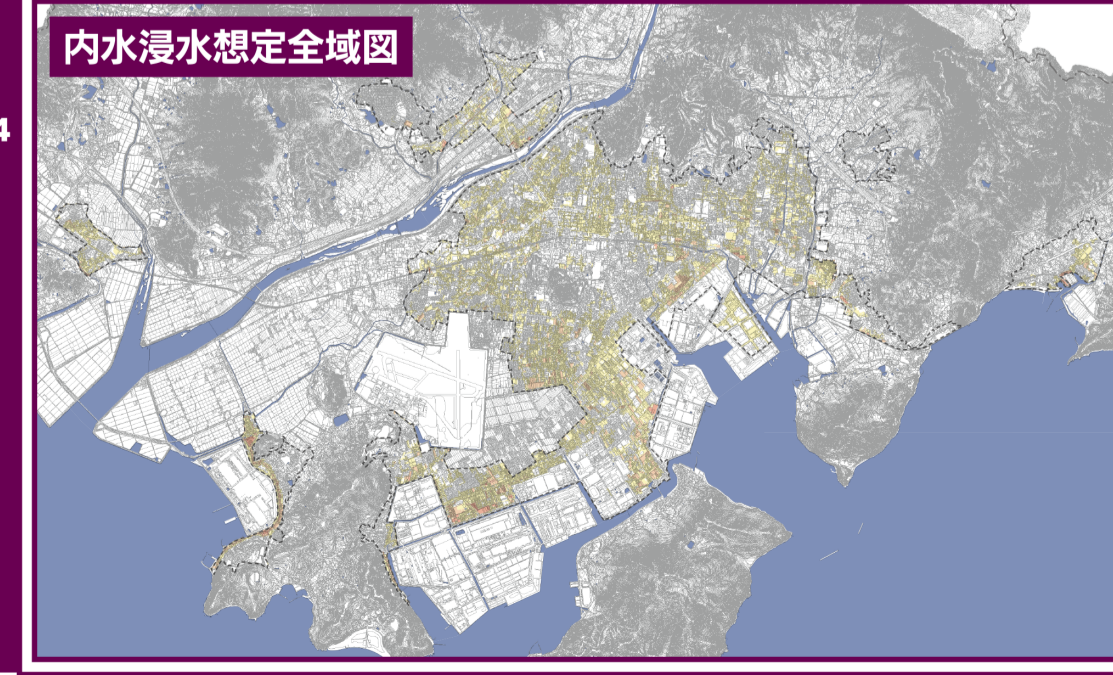

要配慮者利用施設

番号	施設名	位置
13	(国)光恵会 光山医院	C1
14	光の郷	C1
15	光山医院 デイケアセンター	C1
16	児童デイサービス つくみ防府	C1
17	エルモ	C1
18	佐波小学校	C1
19	佐波留守家庭児童学級	C1
20	ケアハウス デイサービス 特別相談所	C1
21	佐波小学校	C1
22	子ども発達サポートセンター防府/まき	C1
23	相談支援センターつむぎ	C1
24	憩いの里 デイサービスセンター	C1
25	鶴の里幼稚園	C1
26	防府耳鼻咽喉科医院	C1
27	さんこう天神口デイサービス	C1
28	デイサービスセンター ふじ防府	C1
29	生活介護センターあ	C1
30	エッセイ防府	C1
31	子ども家庭の療育ステージ防府/おらさ	C1
32	特別養護老人ホーム フラージュ勝間	B2
33	グループホーム フラージュ勝間	B2
34	デイサービスセンター フラージュ勝間	B2
35	フィラージュ勝間	B2
36	ショートステイ フィラージュ勝間	B2
37	華城小学校	B2
38	華城留守家庭児童学級	B2
39	華城幼稚園	B2
40	華城保育園	B2
41	ヘスティア伊佐江	B2
42	ヘスティア伊佐江小規模多機能型居宅介護	B2
43	子ども家庭の療育ステージ勝間/おらさ	C2
44	ほづきデイサービス防府	C2
45	Lapi あそび舎	C2
46	生活塾 遊夢庵	C2
47	防府市消防局多機能型居宅介護	D2
48	KID ACADEMY SPORTS防府	C2
49	勤生幼稚園	C2
50	華浦留守家庭児童学級	C2
51	華浦小学校	C2
52	ソルセンター	C3
53	わいむい保育園防府	D3
54	サンキョウエビル小規模多機能型居宅介護	C3
55	新田小学校	C3
56	サンキョウエビル介護センター防府	C3
57	新田小学校	C3
58	新田留守家庭児童学級	C3
59	まはる防府	C3
60	24時間在宅介護 新田のまさん家	C3
61	グループホーム 和楽	C3
62	グループホーム 和楽	C3
63	ソーシャルインクルーシブ防府/浜方	C4
64	短期入所 防府浜方	C4
65	特別養護老人ホームひろそら	C4
66	グループホームひろそら	C4
67	まはるホームA	D4
68	まはるホームB	D4
69	グループホーム たんぽぽ	D4
70	子どもデイサービス ひまわり	D4
71	てらら	D4
72	ルリアン	C4
73	華城保育園	C4
74	えんしん幼稚園	C4
75	山崎病院 透析/リハビリテーション	C4
76	子ども発達支援センターあ	C4
77	子ども発達支援センターあ	C4
78	はび防府	B4
79	デイサービス はび防府	B4
80	中間幼稚園	B4
81	中間小学校	B4
82	中間留守家庭児童学級	B4
83	フィールド	C4
84	あらくるまさん家	B4
85	ライフ まさか	C4
86	田のほの相談室	D1
87	好日苑	D1
88	好日苑	D1
89	介護老人保健施設 好日苑	C1
90	松崎幼稚園	D1
91	(医)社田 大西眼科	C1
92	(医)社田 友友 まつもと整形外科	C1
93	コミュニケーションヘルパー部	C1
94	ケアプランセンターすみずみ	C1
95	サンキョウエビル デイサービスセンター ひかり	C1
96	山本内科医院	C1
97	山本内科医院	C1
98	ワークサポートセンターあけい	C1
99	クローバーセンター	D1
100	子ども発達支援センターあ	D1
101	よつばホームB+C	D1
102	ひまわり	D1
103	あひの保育園	D1
104	サンキョウエビル	D1
105	サンキョウエビル 通所介護	D1
106	(医)康淳会 健野三祐病院	D1
107	おひさまキッズ	D1
108	有限会社 防府ケアサービス	D1
109	国府中学校	D2
110	勝間小学校	D2
111	勝間留守家庭児童学級	D2
112	双葉保育園	D2
113	サンキョウエビル	D2
114	宅神庵	D2
115	佐波留守家庭児童学級	D2