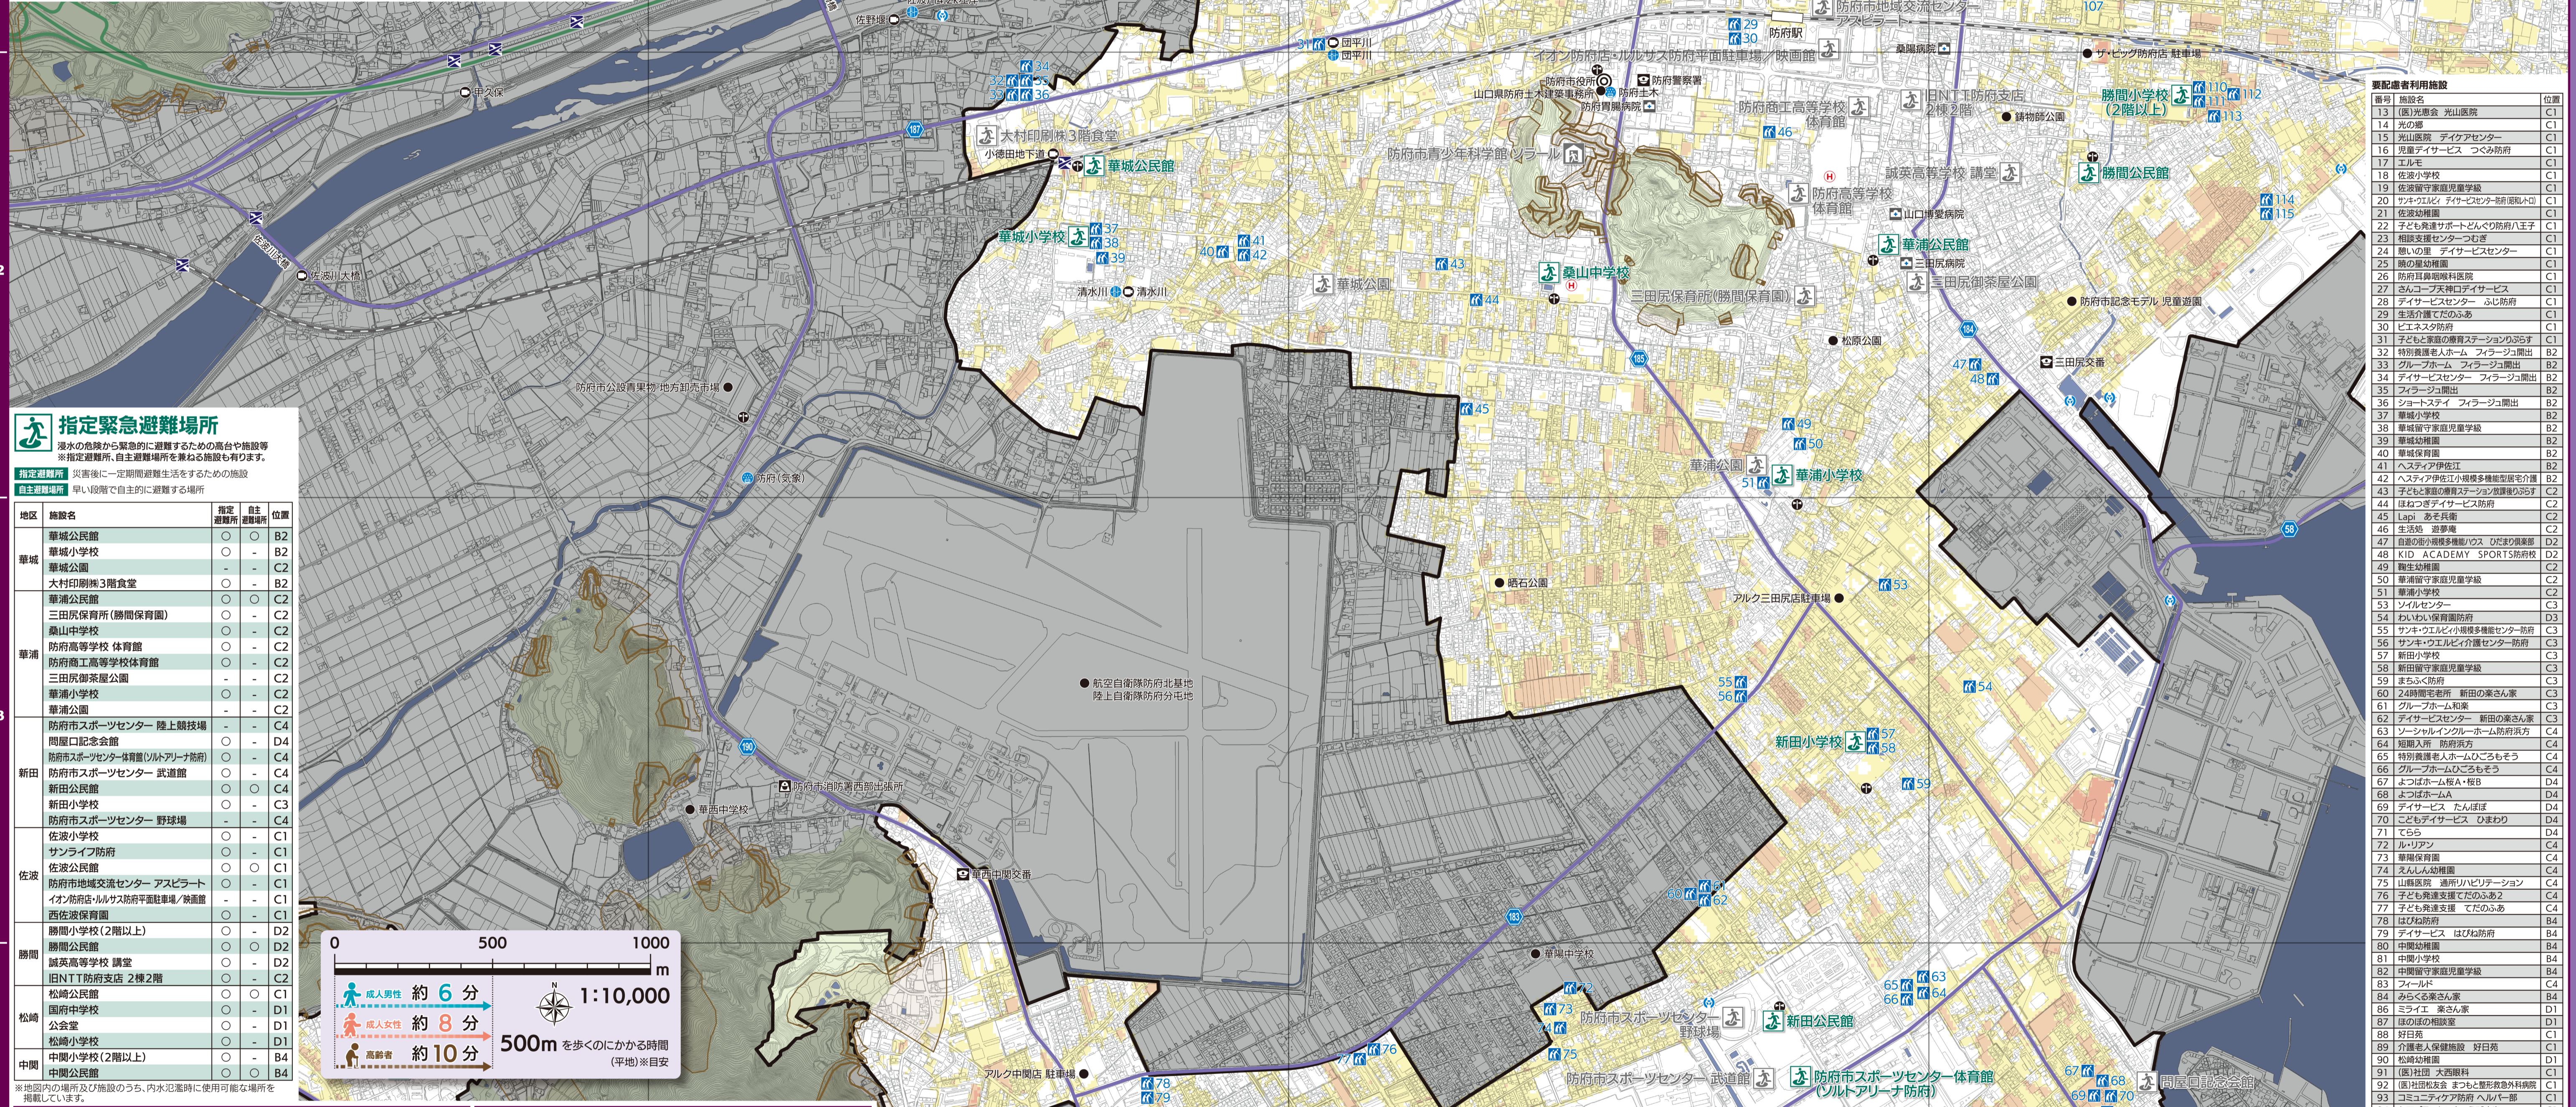

## 内水氾濫編

### 華城・華浦・新田地区

**浸水深**

- 5m以上  
2階層以上の浸水
- 3~5m未満  
2階層下まで浸水
- 1~3m未満  
2階層下まで浸水
- 0.5~1m未満  
1階層下まで浸水
- 0.5m未満  
1階層下まで浸水  
浸水なし

**土砂災害警戒区域・特別警戒区域**  
(山口県 令和8年3月告示分)

急傾斜地の崩壊(かけ崩れ)、土石流、地すべり  
特別警戒区域(レッドゾーン)  
警戒区域(イエローゾーン)

**防災施設/地図凡例**

- 指定緊急避難場所
- 指定緊急避難場所
- 警察署・交通
- 救急告示病院
- 防災行政無線
- 雨量観測所
- ヘリポート
- ランドマーク
- 主要道路
- 鉄道
- 消防署
- 地下道・アンダーパス
- ライブカメラ
- 水位観測所
- 雨水ポンプ施設
- 市役所
- 計画区域
- 高速道路
- 市域界

### 指定緊急避難場所

洪水の危険から緊急に避難するための高台や施設等  
※指定避難場所、自主避難場所を兼ねる施設も有ります。

**指定避難場所** 災害後に一定期間避難生活するための施設

**自主避難場所** 早い段階で自主的に避難する場所

地区	施設名	指定避難場所	自主避難場所	位置
華城	華城公民館	○	○	B2
	華城小学校	○	○	B2
	華城公園	-	-	B2
	大村印刷株3階食堂	○	○	B2
華浦	華浦公民館	○	○	C2
	三田尻保育所(勝間保育園)	○	○	C2
	桑山中学校	○	○	C2
	防府高等学校 体育館	○	○	C2
	防府商工高等学校 体育館	○	○	C2
	三田尻御茶屋公園	-	-	C2
	華浦小学校	○	○	C2
新田	華浦スポーツセンター 陸上競技場	-	-	C4
	間風口記念会館	○	○	D4
	防府スポーツセンター(リトアニア施設)	○	○	C4
	防府スポーツセンター 武道館	○	○	C4
	新田公民館	○	○	C4
	新田小学校	○	○	C3
	防府スポーツセンター 野球場	-	-	C4
佐波	佐波小学校	○	○	C1
	サンライズ防府	○	○	C1
	佐波公民館	○	○	C1
	防府市地域交流センター アスビラート	○	○	C1
勝間	勝間小学校(2階以上)	○	○	D2
	勝間公民館	○	○	D2
	誠英高等学校 講堂	○	○	D2
	旧NIT防府支店 2棟2階	○	○	C2
松崎	松崎公民館	○	○	C1
	国府中学校	○	○	D1
	公会堂	○	○	D1
中間	松崎小学校	○	○	D1
	中間小学校(2階以上)	○	○	B4
	中間公民館	○	○	B4