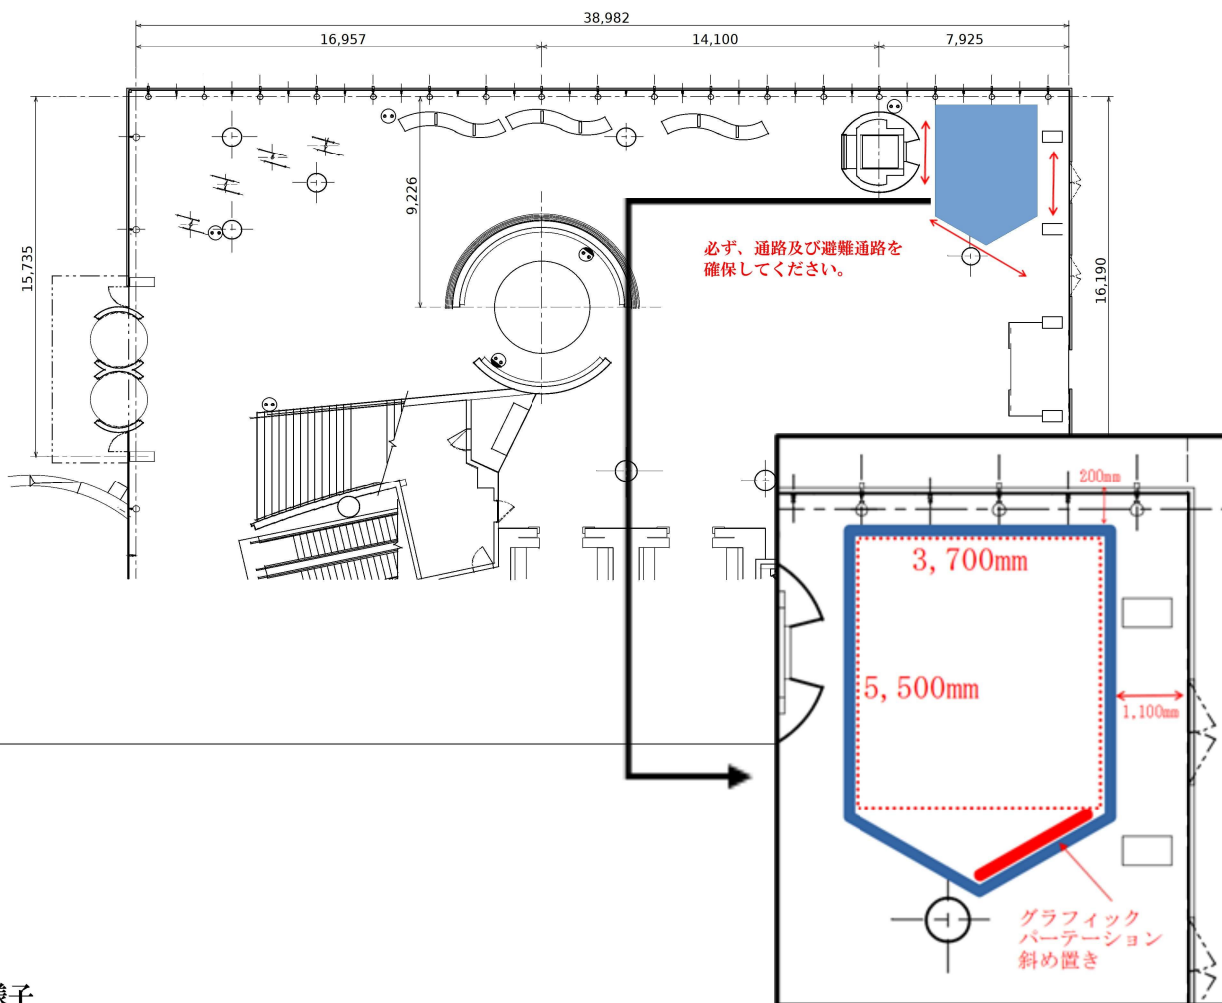

防府市地域交流センター (アスピラート)  
1 F 市民スペース 平面図

○現在の様子

屋内：カーボンニュートラルコーナー

屋外：ガラス面シート