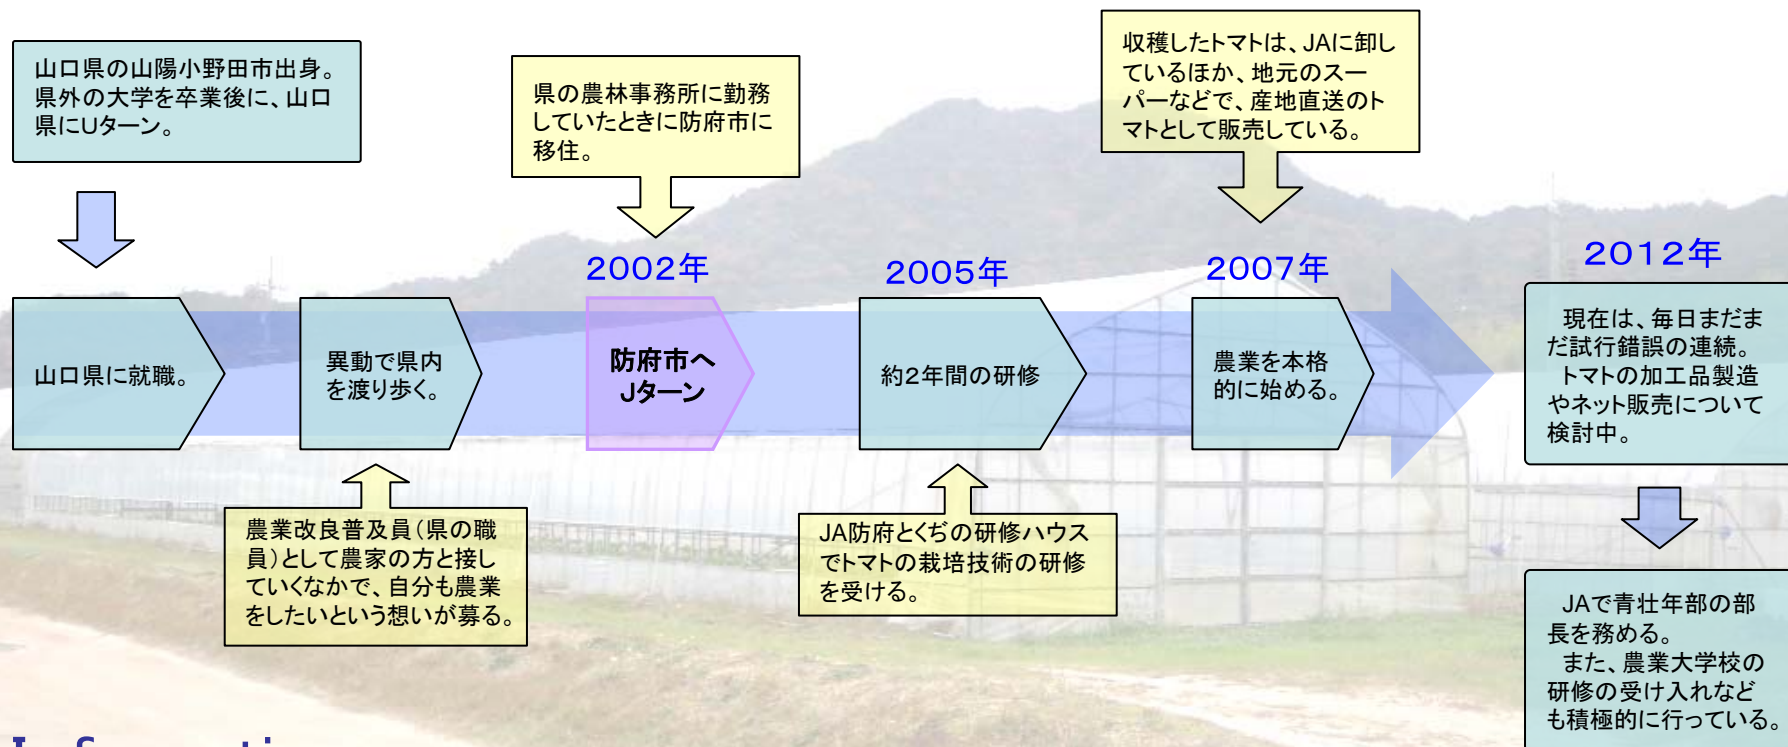

江越さんのあしあと

Information

江越さんが就農前に活用した主な支援事業

- ①農業技術の研修
  →やまぐち農林振興公社(研修費助成事業)
- ②農地の確保
  →やまぐち農林振興公社(賃借料助成事業)
- ③施設等の整備
  →JA防府とくぢ農協(リース事業など)

(財)やまぐち農林振興公社

山口県山口市葵2丁目5番69号
(定住就業相談窓口 青年農業者等育成センター)
TEL.083-924-8900
HP「 <http://www.y-agreen.or.jp/index.htm> 」

※支援事業は当時のものであるため、
現在も同じ事業が行われているとは限りません。

防府市 産業振興部 農業農村課

山口県防府市寿町7番1号
TEL.0835-25-2146