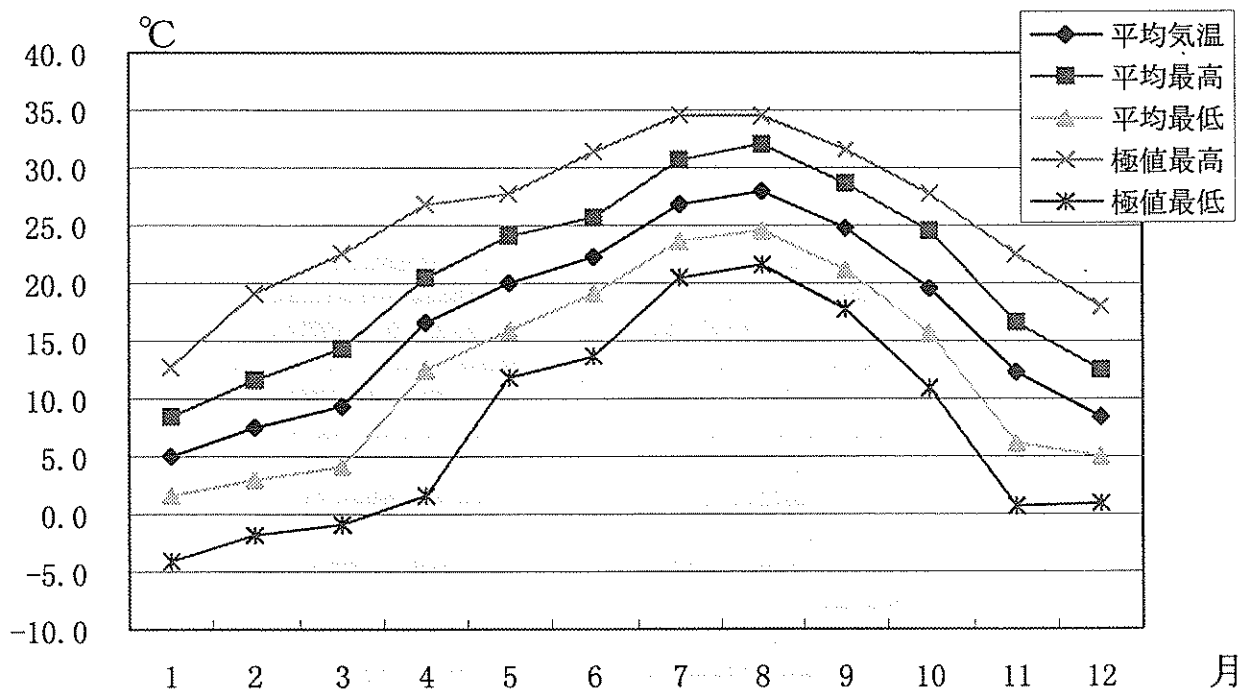

気 象

気温 (平成10年)

mm

月別降水量

人口

年齢別・男女別人口

(平成2年国勢調査)

(平成7年国勢調査)

人口の推移 (国勢調査)

産業別就業者割合の推移 (国勢調査)

事業所

産業別事業所数の推移（民営）

産業別従業者数の推移（国勢調査）

工業

製造品出荷額等の推移(従業者4人以上)

製造品出荷額等の内訳(従業者4人以上)