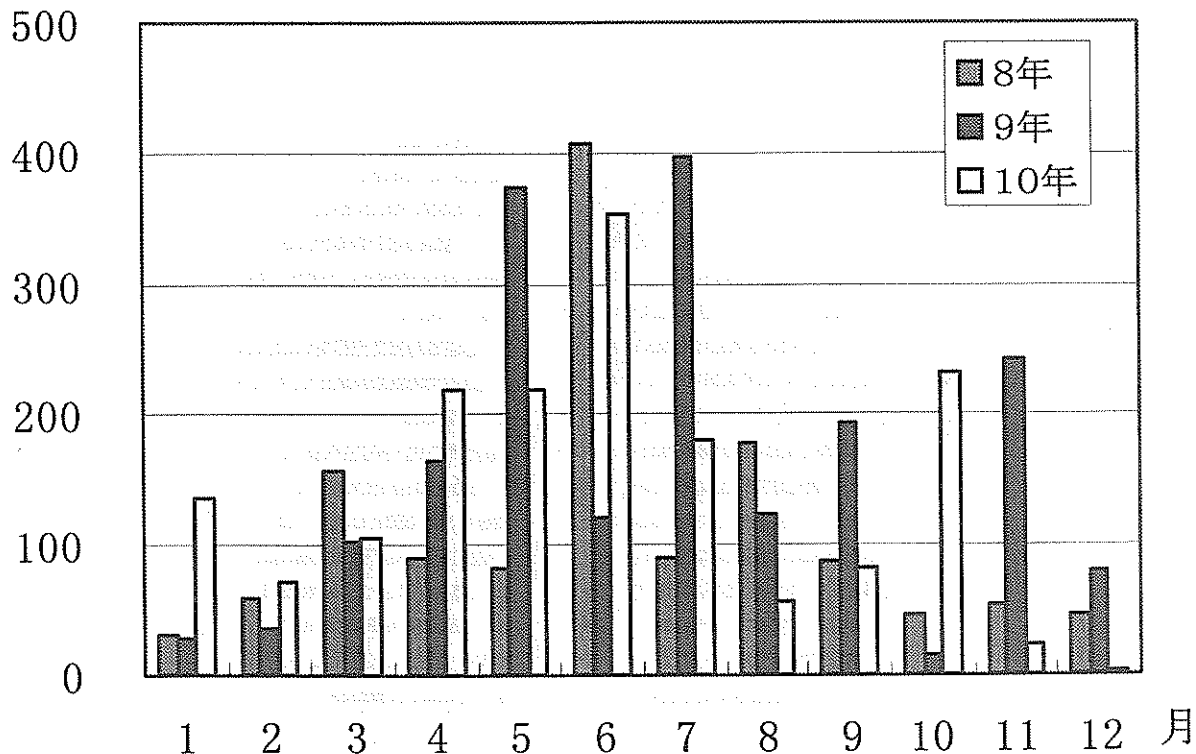

気 象

気温 (平成10年)

mm

月別降水量

人口

年齢別・男女別人口

(平成2年国勢調査)

(平成7年国勢調査)

人口の推移 (国勢調査)

産業別就業者割合の推移 (国勢調査)

事業所

産業別事業所数の推移（民営）

産業別従業者数の推移（国勢調査）

工業

製造品出荷額等の推移(従業者4人以上)

製造品出荷額等の内訳(従業者4人以上)