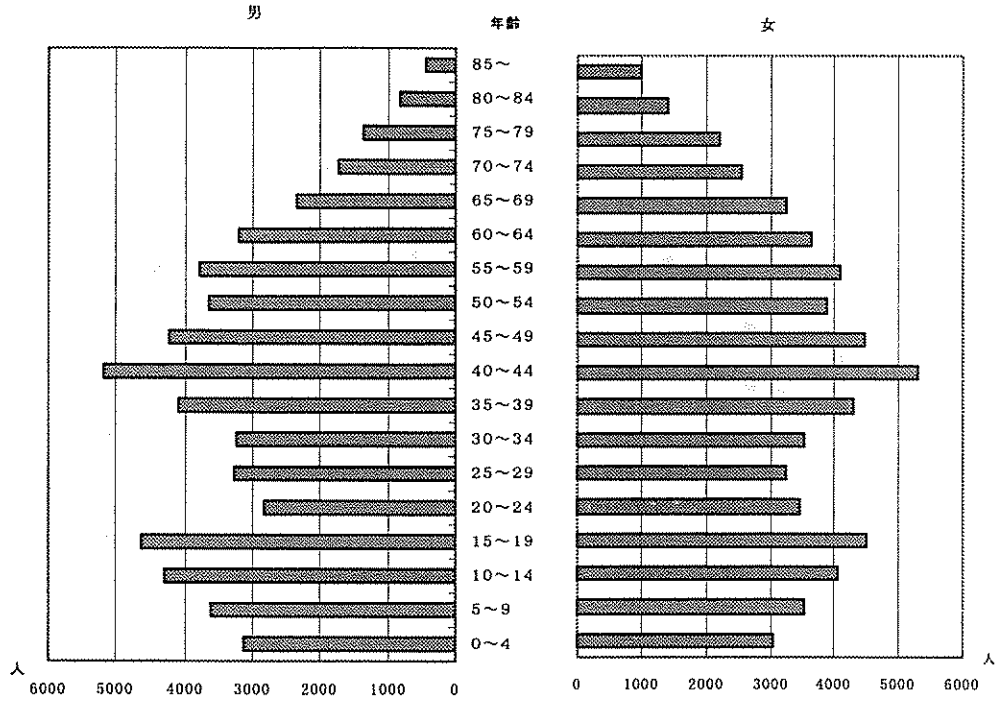

気 象

気温 (平成10年)

mm

月別降水量

人口

年齢別・男女別人口

(平成2年国勢調査)

(平成7年国勢調査)

人口の推移 (国勢調査)

産業別就業者割合の推移 (国勢調査)

事業所

産業別事業所数の推移（民営）

産業別従業者数の推移（国勢調査）

工業

製造品出荷額等の推移(従業者4人以上)

製造品出荷額等の内訳(従業者4人以上)