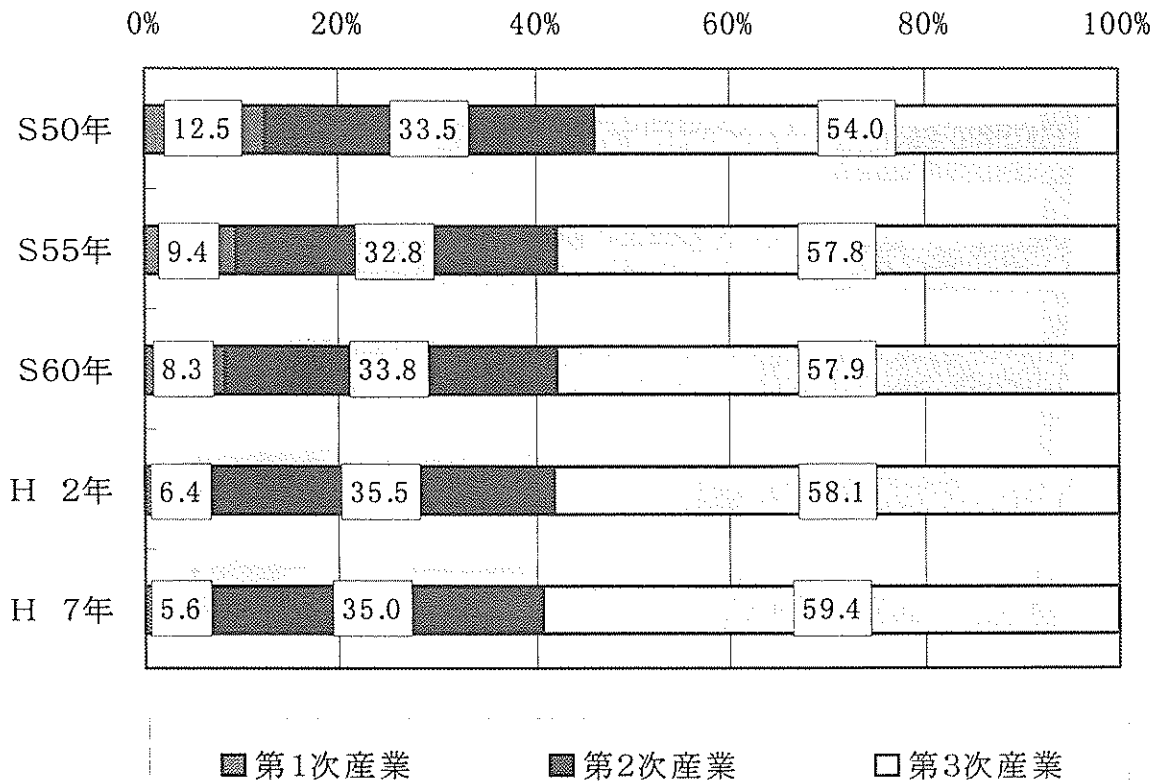

気 象

気温 (平成10年)

mm

月別降水量

人口

年齢別・男女別人口

(平成2年国勢調査)

(平成7年国勢調査)

人口の推移 (国勢調査)

産業別就業者割合の推移 (国勢調査)

事業所

産業別事業所数の推移（民営）

産業別従業者数の推移（国勢調査）

工業

製造品出荷額等の推移(従業者4人以上)

製造品出荷額等の内訳(従業者4人以上)