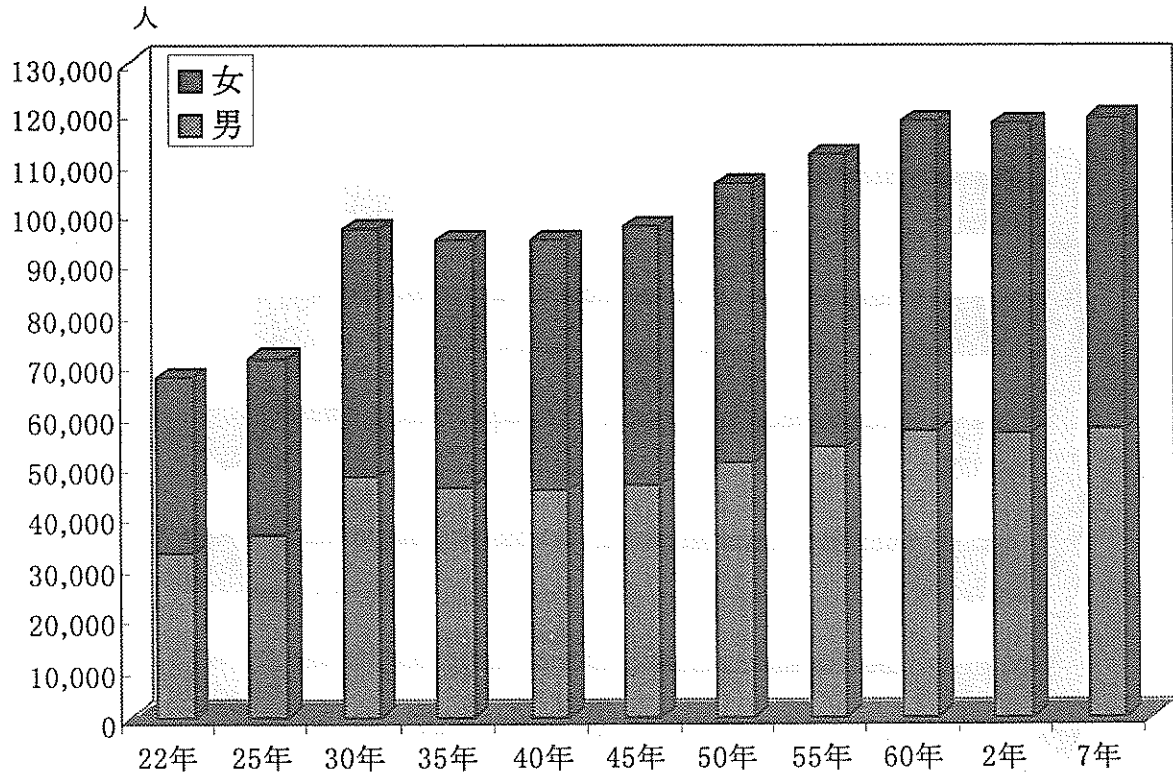

気 象

気温 (平成10年)

mm

月別降水量

人口

年齢別・男女別人口

(平成2年国勢調査)

(平成7年国勢調査)

人口の推移 (国勢調査)

産業別就業者割合の推移 (国勢調査)

事業所

産業別事業所数の推移（民営）

産業別従業者数の推移（国勢調査）

工業

製造品出荷額等の推移(従業者4人以上)

製造品出荷額等の内訳(従業者4人以上)