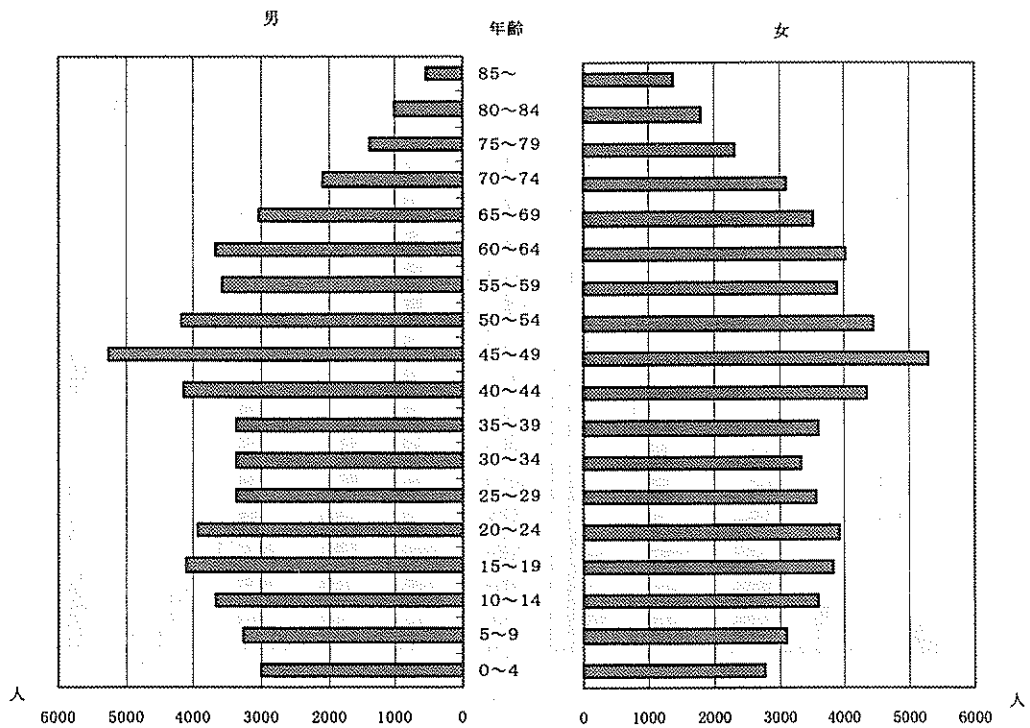

気 象

気温 (平成10年)

mm

月別降水量

人口

年齢別・男女別人口

(平成2年国勢調査)

(平成7年国勢調査)

人口の推移 (国勢調査)

産業別就業者割合の推移 (国勢調査)

事業所

産業別事業所数の推移（民営）

産業別従業者数の推移（国勢調査）

工業

製造品出荷額等の推移(従業者4人以上)

製造品出荷額等の内訳(従業者4人以上)