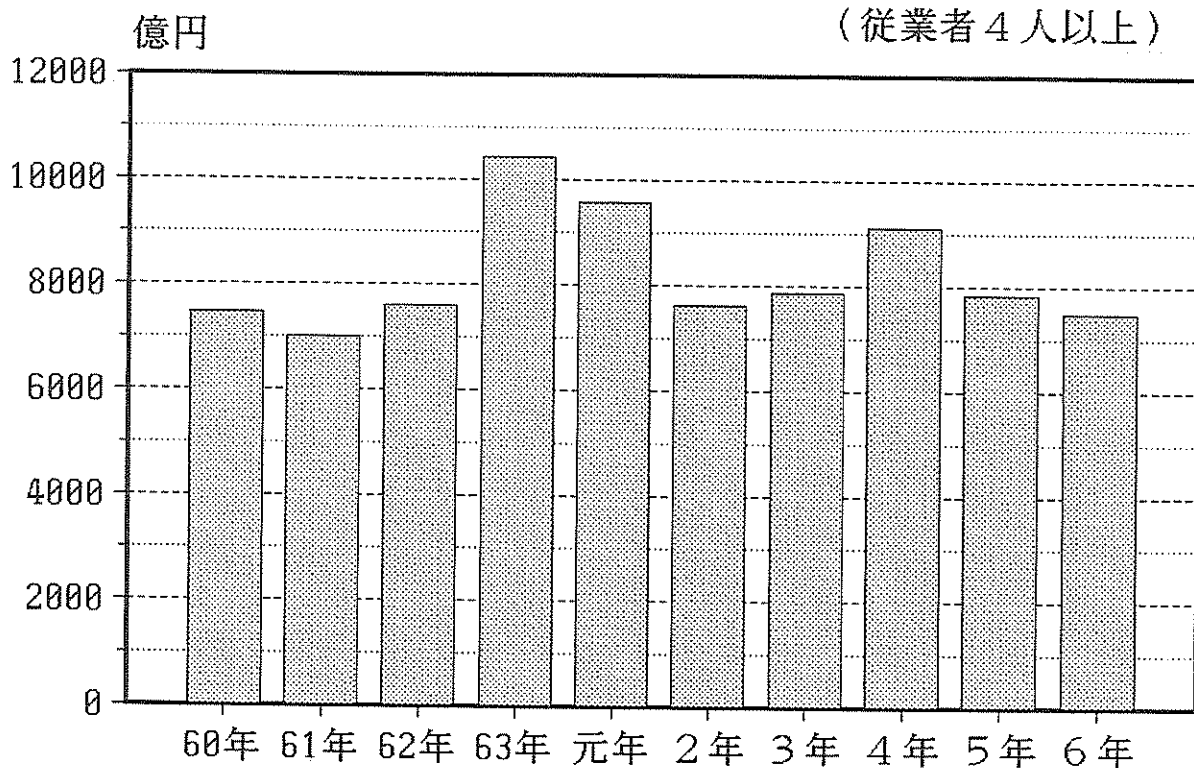

気 象

気 温 (平成7年)

月 別 降 水 量

人口

年齢別・男女別人口

(昭和60年国勢調査)

(平成2年国勢調査)

人口の推移（国勢調査）

産業別就業者割合の推移（国勢調査）

事業所

産業別事業所数の推移（民間）

産業別従業者数の推移（民間）

工業

製造品出荷額等の推移

(従業者4人以上)

製造品出荷額等の内訳

(従業者4人以上)

商 業

商店数の推移

年間商品販売額の推移