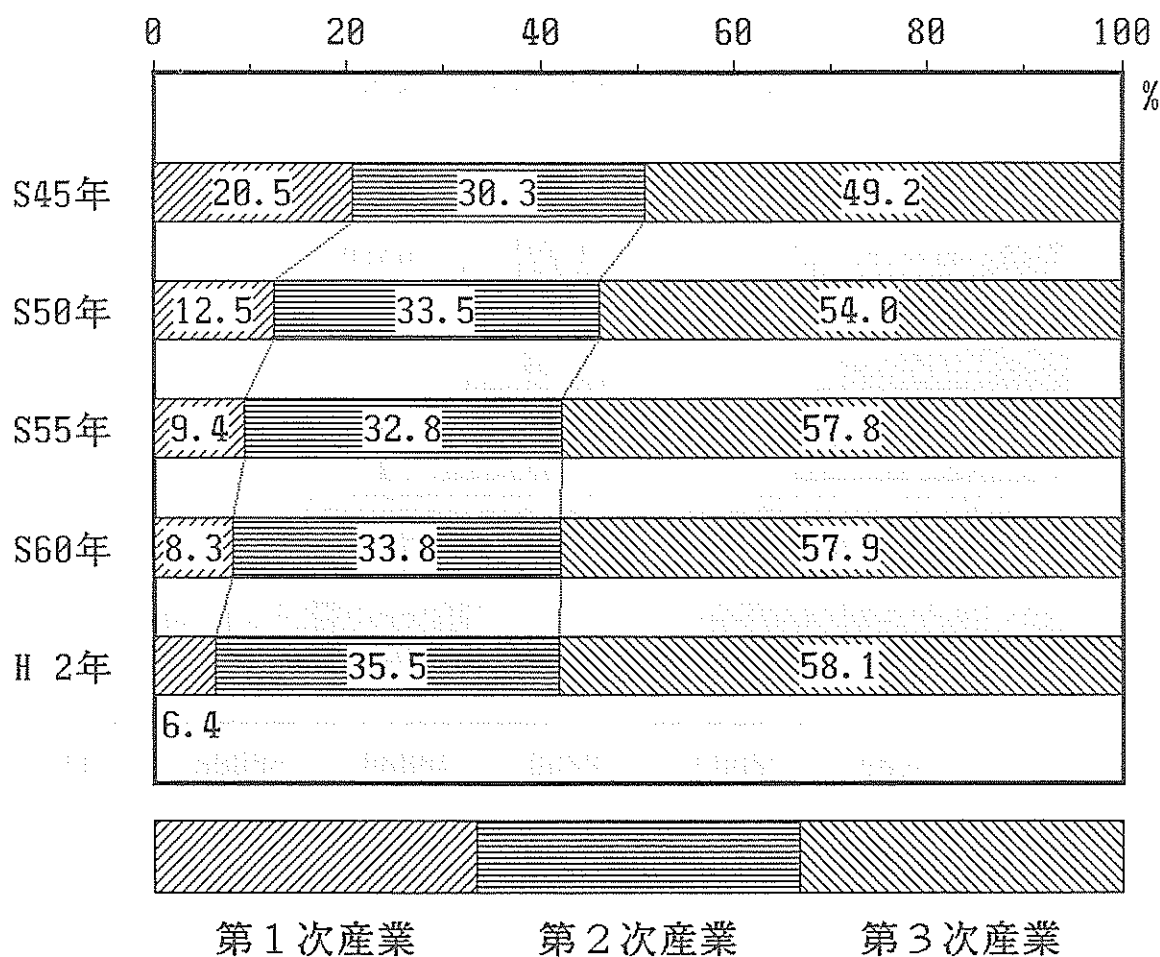

気 象

気 温 (平成7年)

月 別 降 水 量

人口

年齢別・男女別人口

(昭和60年国勢調査)

(平成2年国勢調査)

人口の推移（国勢調査）

産業別就業者割合の推移（国勢調査）

事業所

産業別事業所数の推移（民間）

産業別従業者数の推移（民間）

工業

製造品出荷額等の推移

(従業者4人以上)

製造品出荷額等の内訳

(従業者4人以上)

商 業

商店数の推移

年間商品販売額の推移