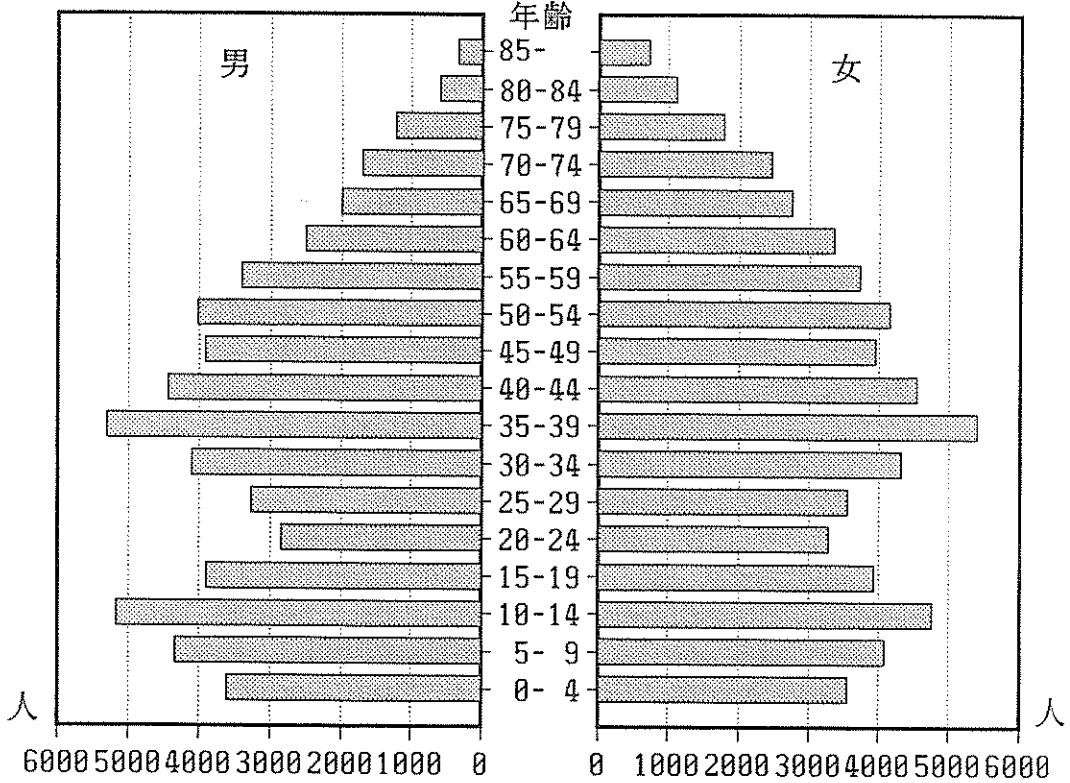

気 象

気 温 (平成7年)

月 別 降 水 量

人口

年齢別・男女別人口

(昭和60年国勢調査)

(平成2年国勢調査)

人口の推移（国勢調査）

産業別就業者割合の推移（国勢調査）

事業所

産業別事業所数の推移（民間）

産業別従業者数の推移（民間）

工業

製造品出荷額等の推移

(従業者4人以上)

製造品出荷額等の内訳