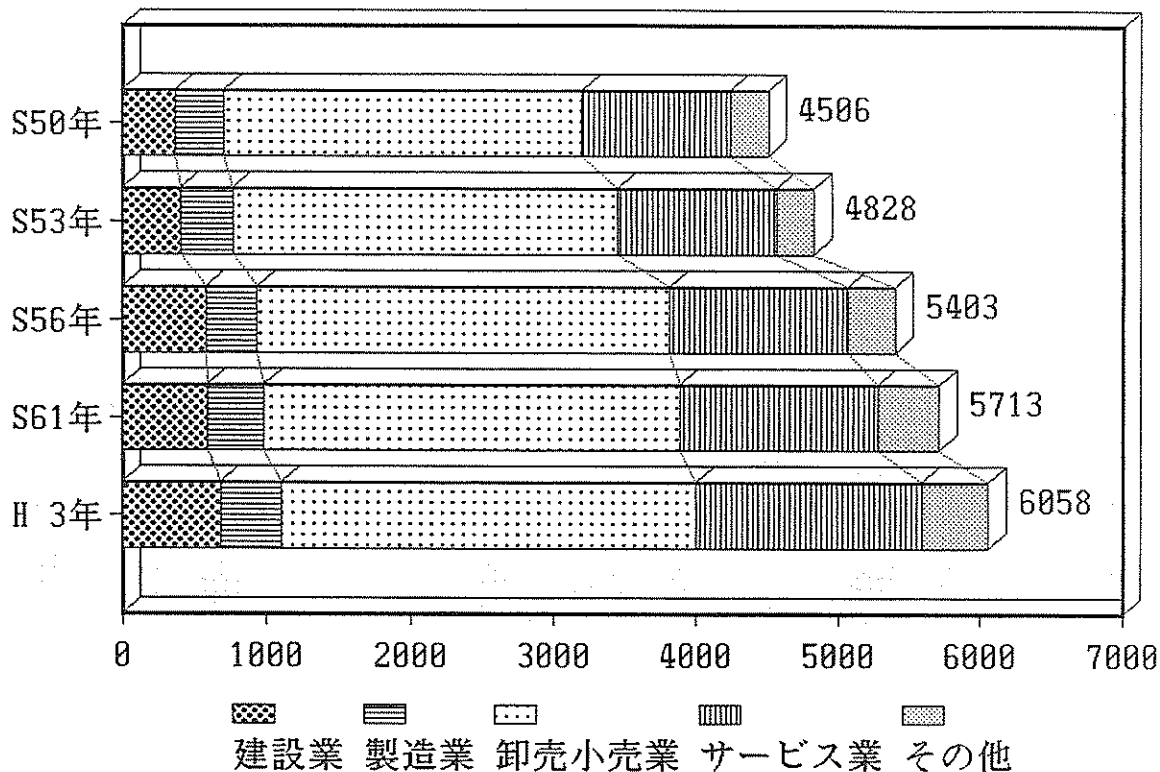

気 象

気 温 (平成7年)

月 別 降 水 量

人口

年齢別・男女別人口

(昭和60年国勢調査)

(平成2年国勢調査)

人口の推移（国勢調査）

産業別就業者割合の推移（国勢調査）

事業所

産業別事業所数の推移（民間）

産業別従業者数の推移（民間）

工業

製造品出荷額等の推移

(従業者4人以上)

製造品出荷額等の内訳