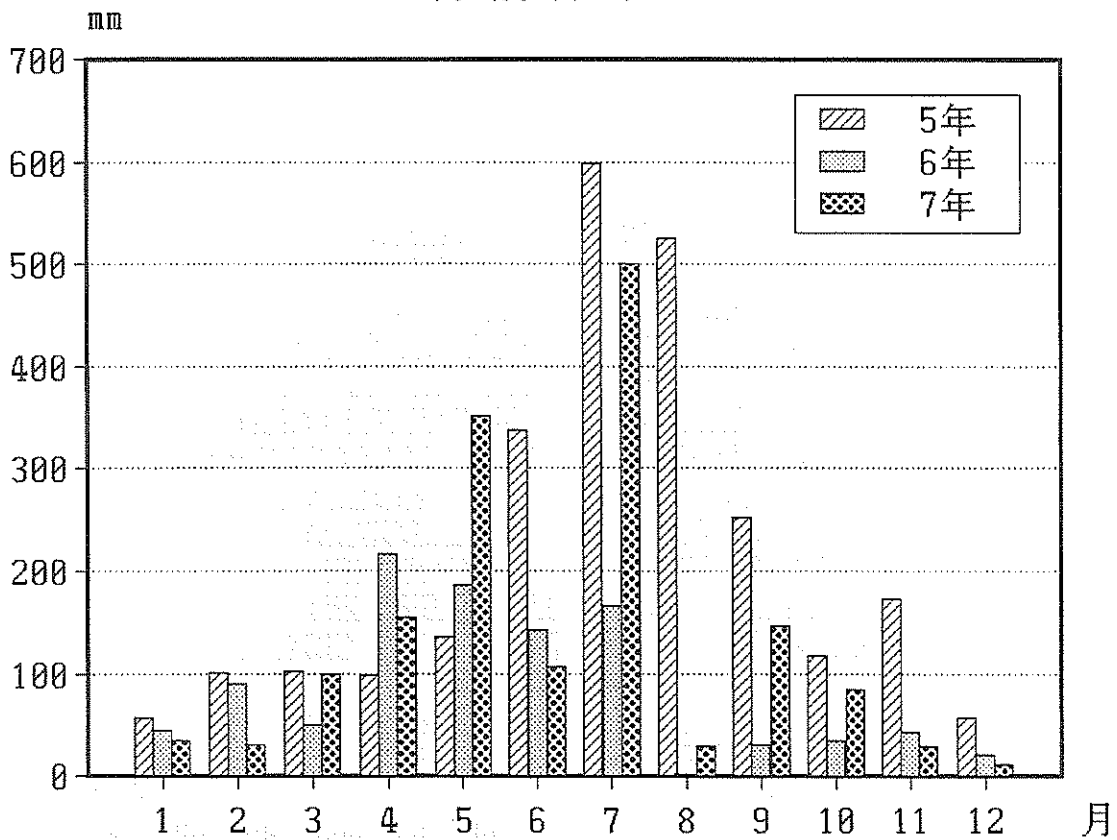

気 象

気 温 (平成7年)

月 別 降 水 量

人口

年齢別・男女別人口

(昭和60年国勢調査)

(平成2年国勢調査)

人口の推移（国勢調査）

産業別就業者割合の推移（国勢調査）

事業所

産業別事業所数の推移（民間）

産業別従業者数の推移（民間）

工業

製造品出荷額等の推移

(従業者4人以上)

製造品出荷額等の内訳