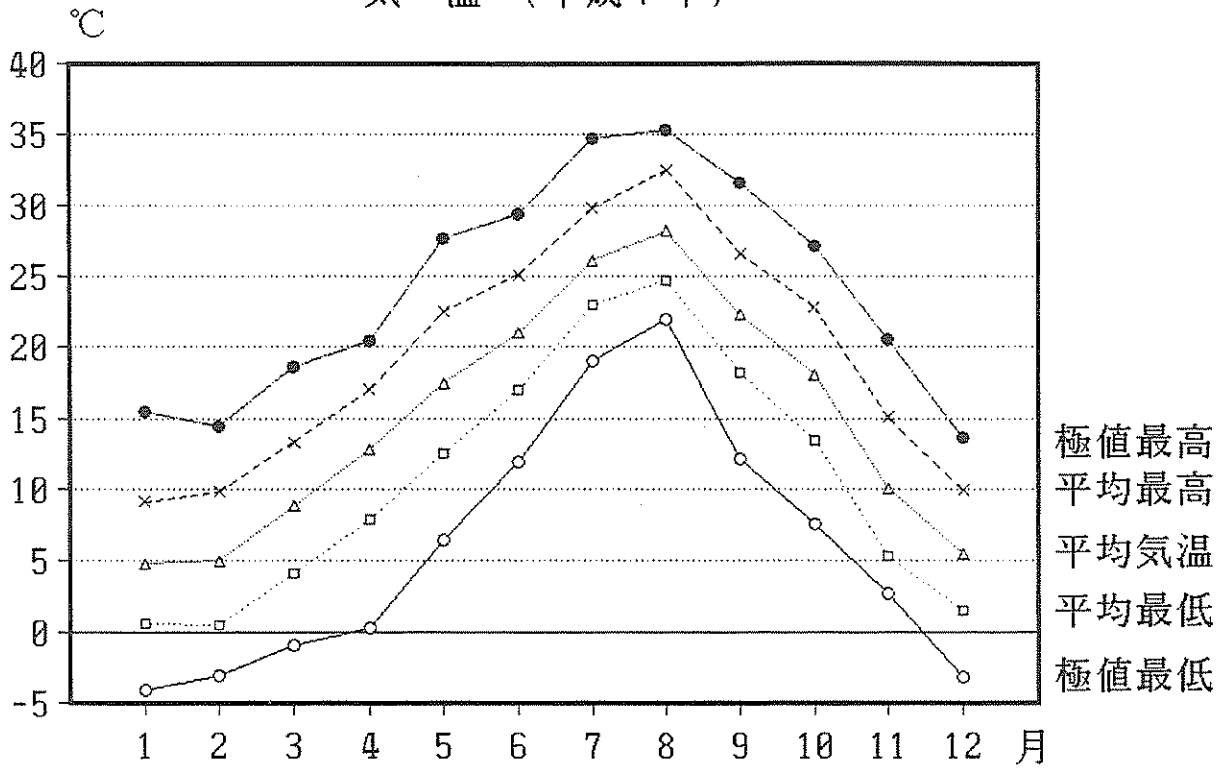

気 象

気 温 (平成7年)

月 別 降 水 量

人口

年齢別・男女別人口

(昭和60年国勢調査)

(平成2年国勢調査)

人口の推移（国勢調査）

産業別就業者割合の推移（国勢調査）

事業所

産業別事業所数の推移（民間）

産業別従業者数の推移（民間）

工業

製造品出荷額等の推移

(従業者4人以上)

製造品出荷額等の内訳