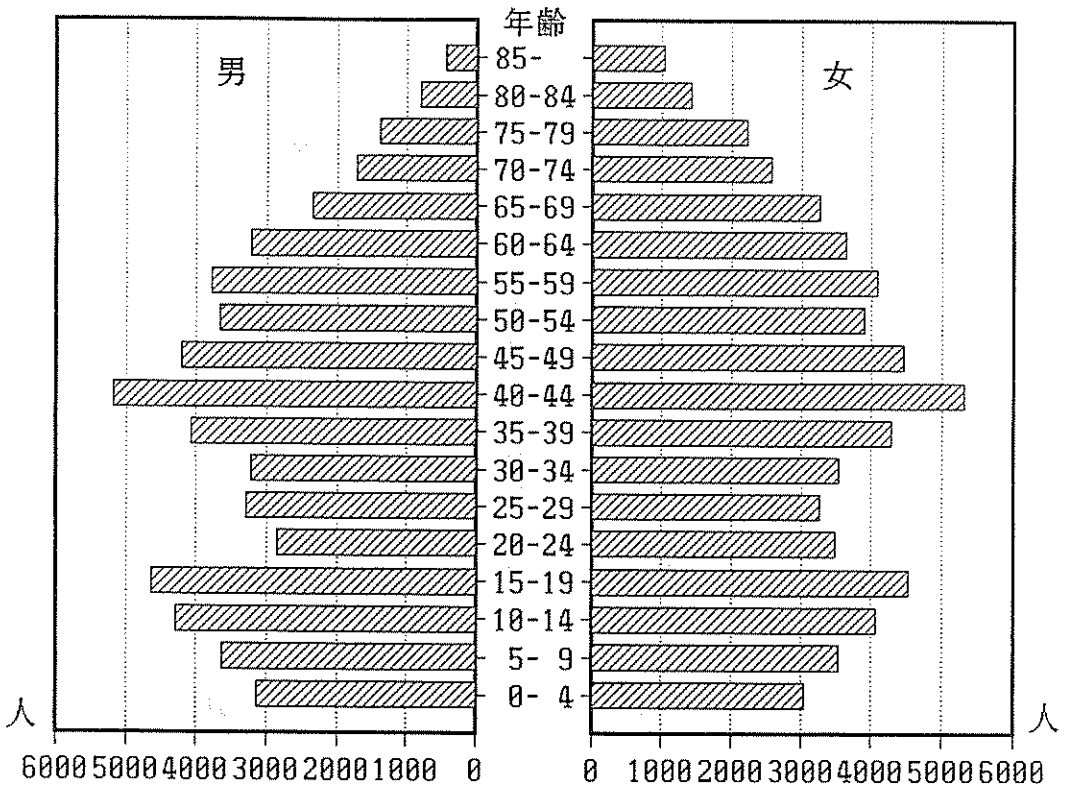

気 象

気 温 (平成7年)

月 別 降 水 量

人口

年齢別・男女別人口

(昭和60年国勢調査)

(平成2年国勢調査)

人口の推移（国勢調査）

産業別就業者割合の推移（国勢調査）

事業所

産業別事業所数の推移（民間）

産業別従業者数の推移（民間）

工業

製造品出荷額等の推移

(従業者4人以上)

製造品出荷額等の内訳