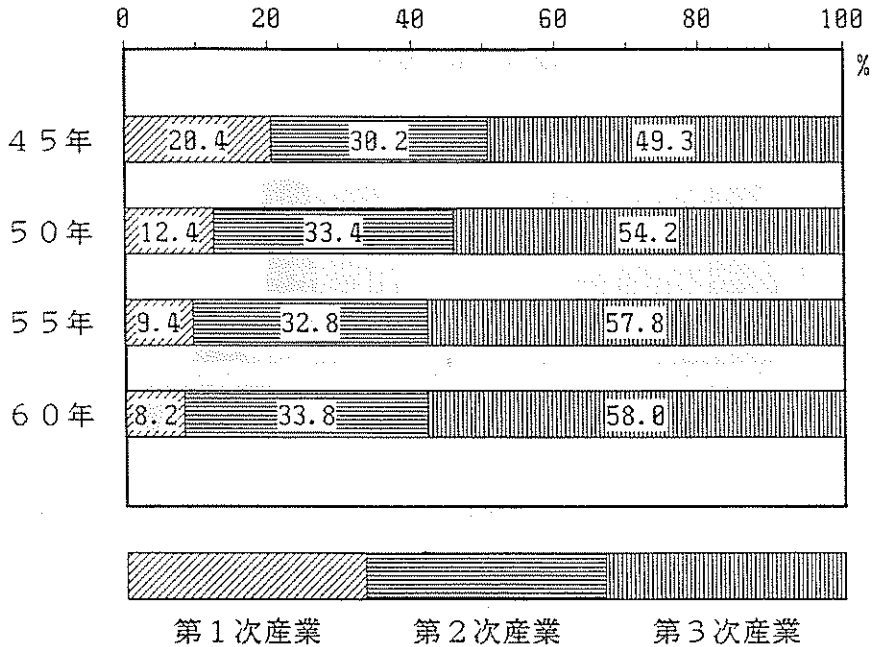

気 象

気温（平成3年）

月別降水量

人口

年齢別・男女別人口（昭和60年国勢調査）

（平成2年国勢調査）

人口の推移（国勢調査）

産業別就業者割合の推移

事業所

産業別事業所数の推移（民間）

産業別従業者数の推移（民間）

工業

製造品出荷額等の推移(従業者4人以上の事業所)

製造品出荷額等の内訳 (従業者4人以上の事業所)

商 業

年間商品販売額の推移

商店数の推移