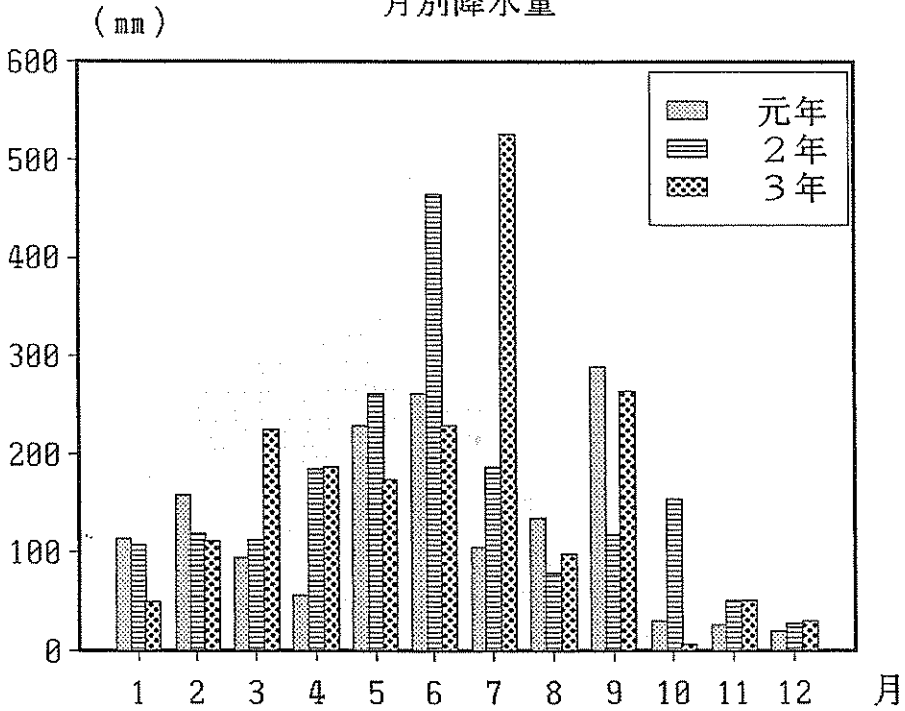

気 象

気温（平成3年）

月別降水量

人口

年齢別・男女別人口（昭和60年国勢調査）

（平成2年国勢調査）

人口の推移（国勢調査）

産業別就業者割合の推移

事業所

産業別事業所数の推移（民間）

産業別従業者数の推移（民間）

工業

製造品出荷額等の推移(従業者4人以上の事業所)

製造品出荷額等の内訳 (従業者4人以上の事業所)

商 業

年間商品販売額の推移