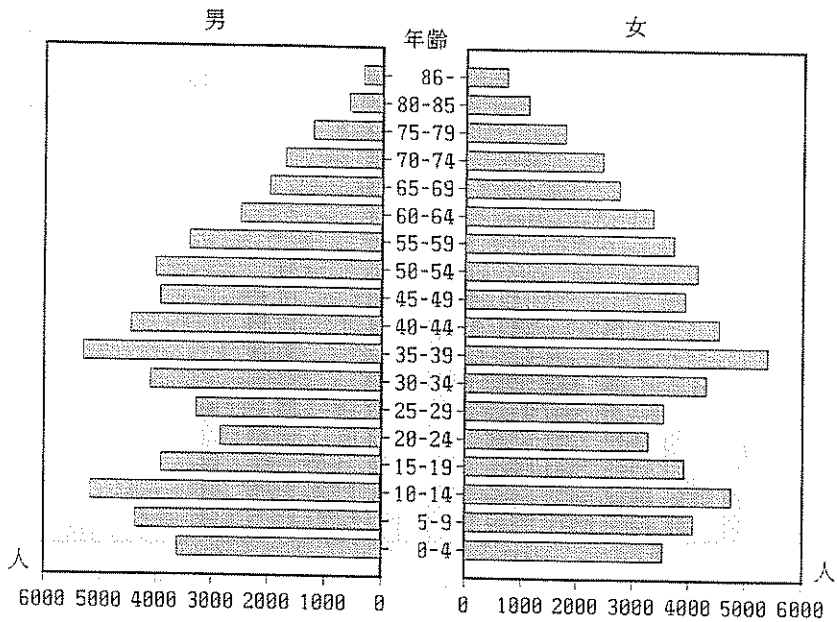

気 象

気温（平成3年）

月別降水量

人口

年齢別・男女別人口（昭和60年国勢調査）

（平成2年国勢調査）

人口の推移（国勢調査）

産業別就業者割合の推移