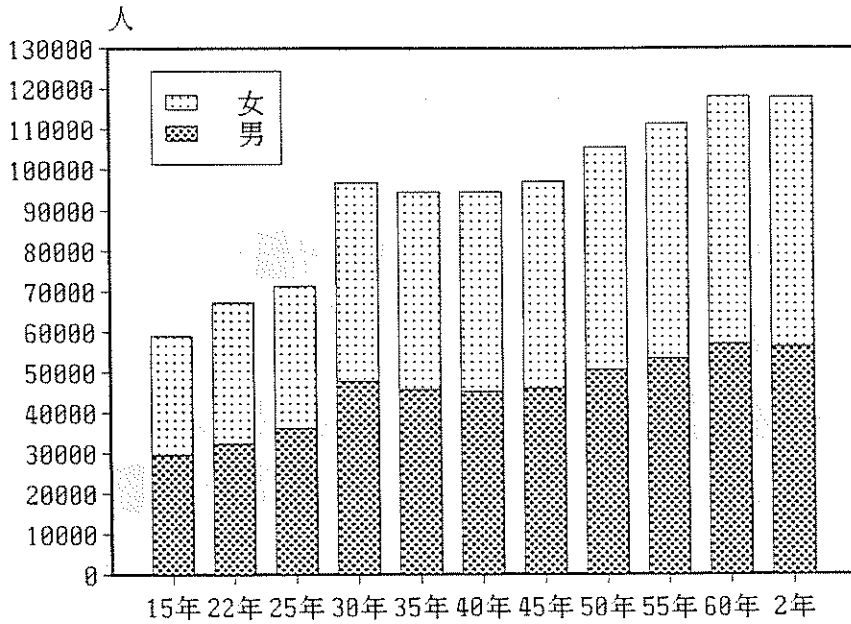

気 象

気温（平成3年）

月別降水量

人口

年齢別・男女別人口（昭和60年国勢調査）

（平成2年国勢調査）

人口の推移（国勢調査）

産業別就業者割合の推移

事業所

産業別事業所数の推移（民間）

産業別従業者数の推移（民間）

工業

製造品出荷額等の推移(従業者4人以上の事業所)

製造品出荷額等の内訳 (従業者4人以上の事業所)

商 業

年間商品販売額の推移

商店数の推移