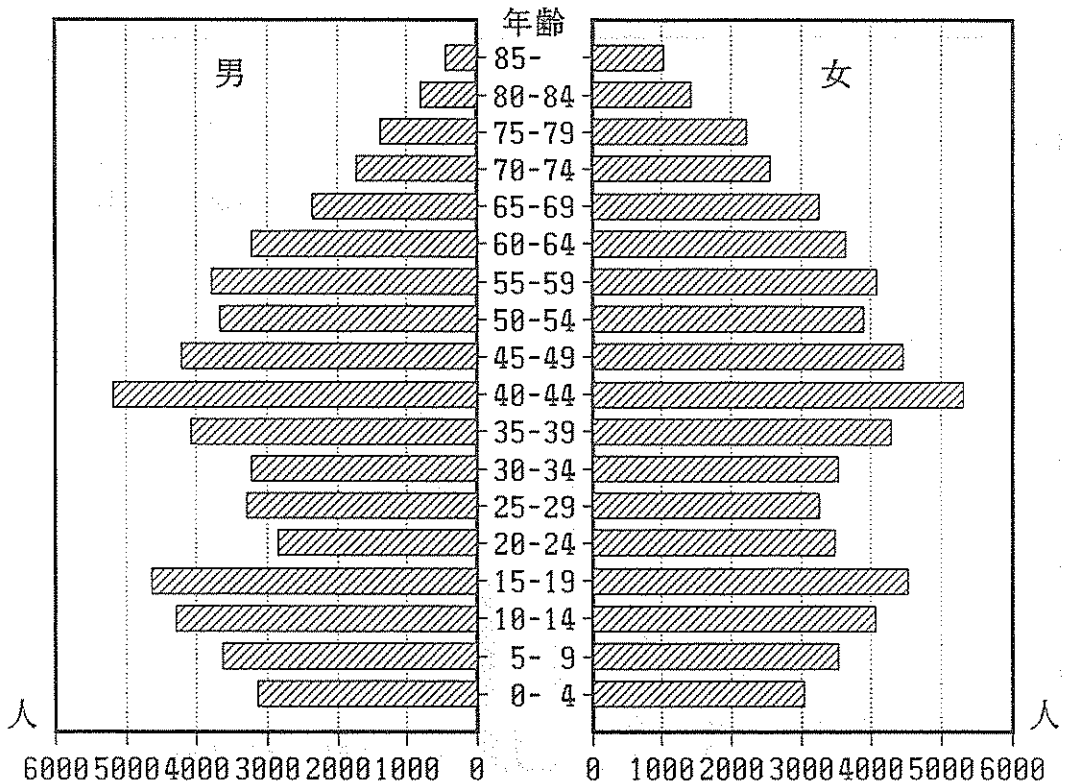

## 月 別 降 水 量

# 人口

年齢別・男女別人口  
(昭和60年国勢調査)

(平成2年国勢調査)

### 人口の推移 (国勢調査)