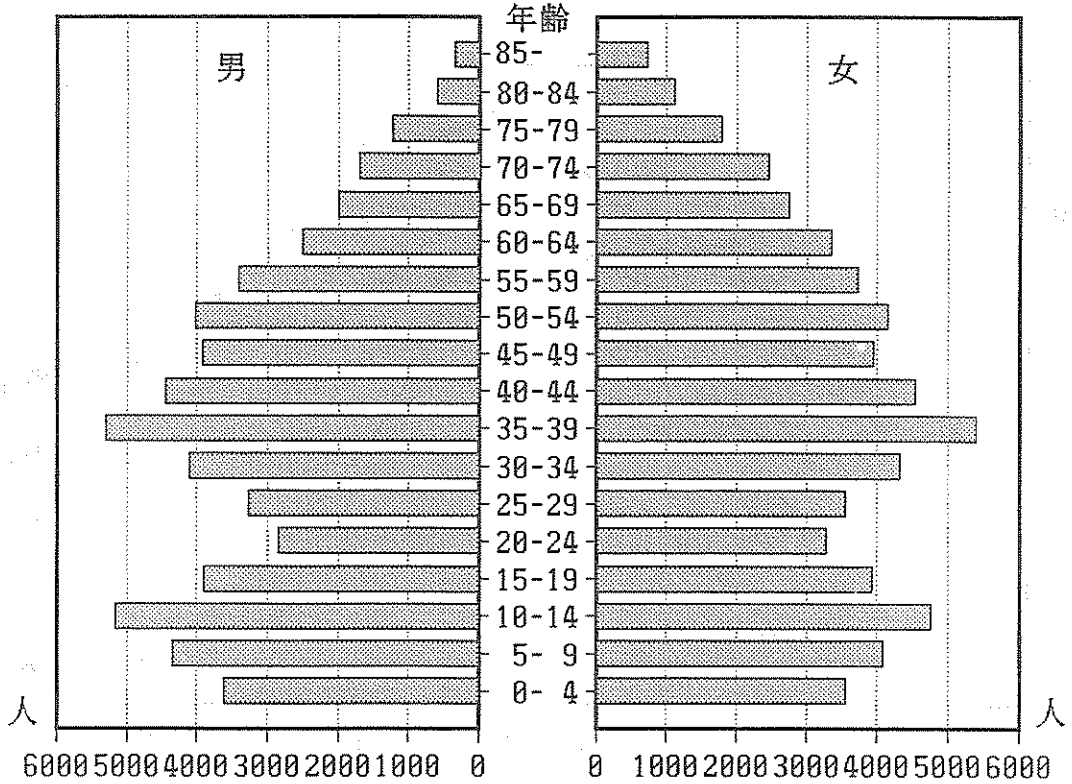

## 気 温 (平成6年)

# 人口

年齢別・男女別人口  
(昭和60年国勢調査)

(平成2年国勢調査)