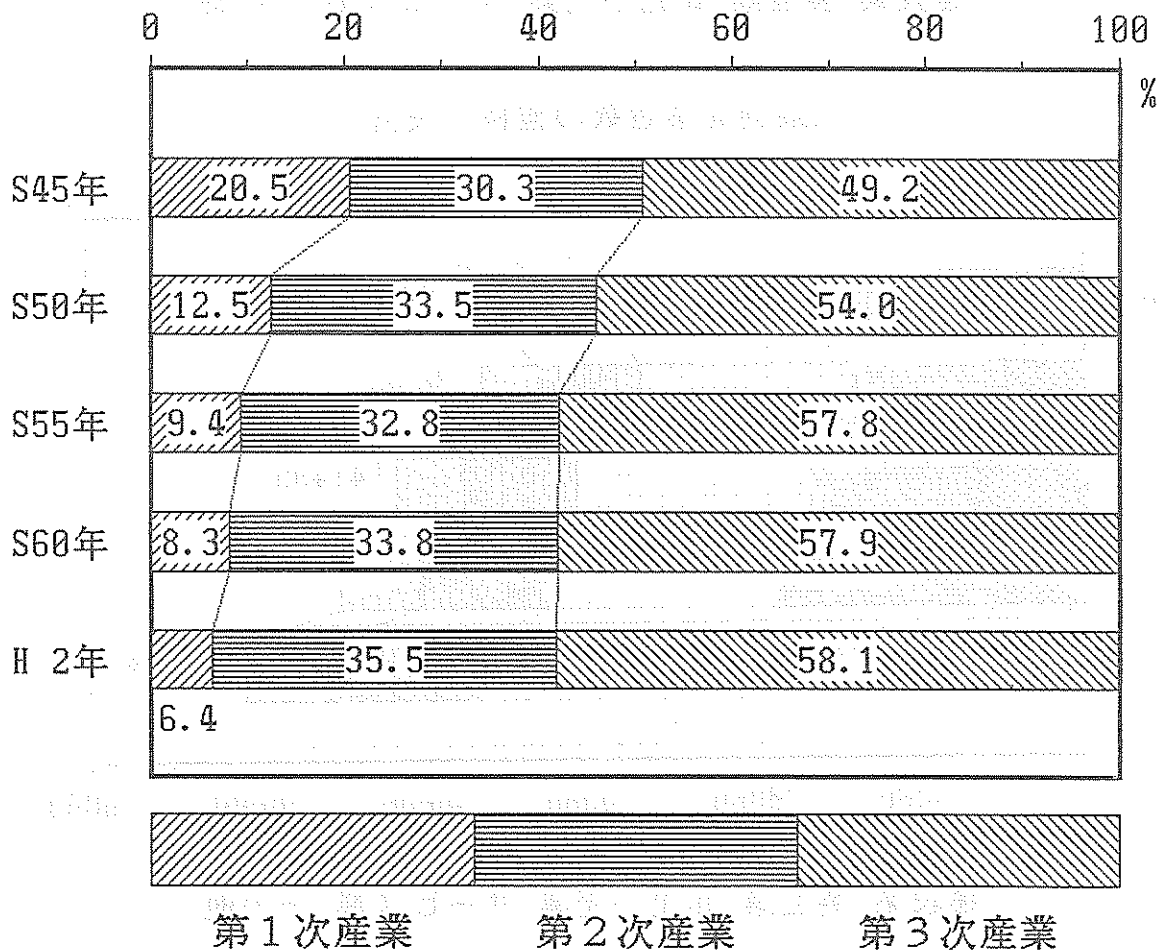

産業別就業者割合の推移 (国勢調査)