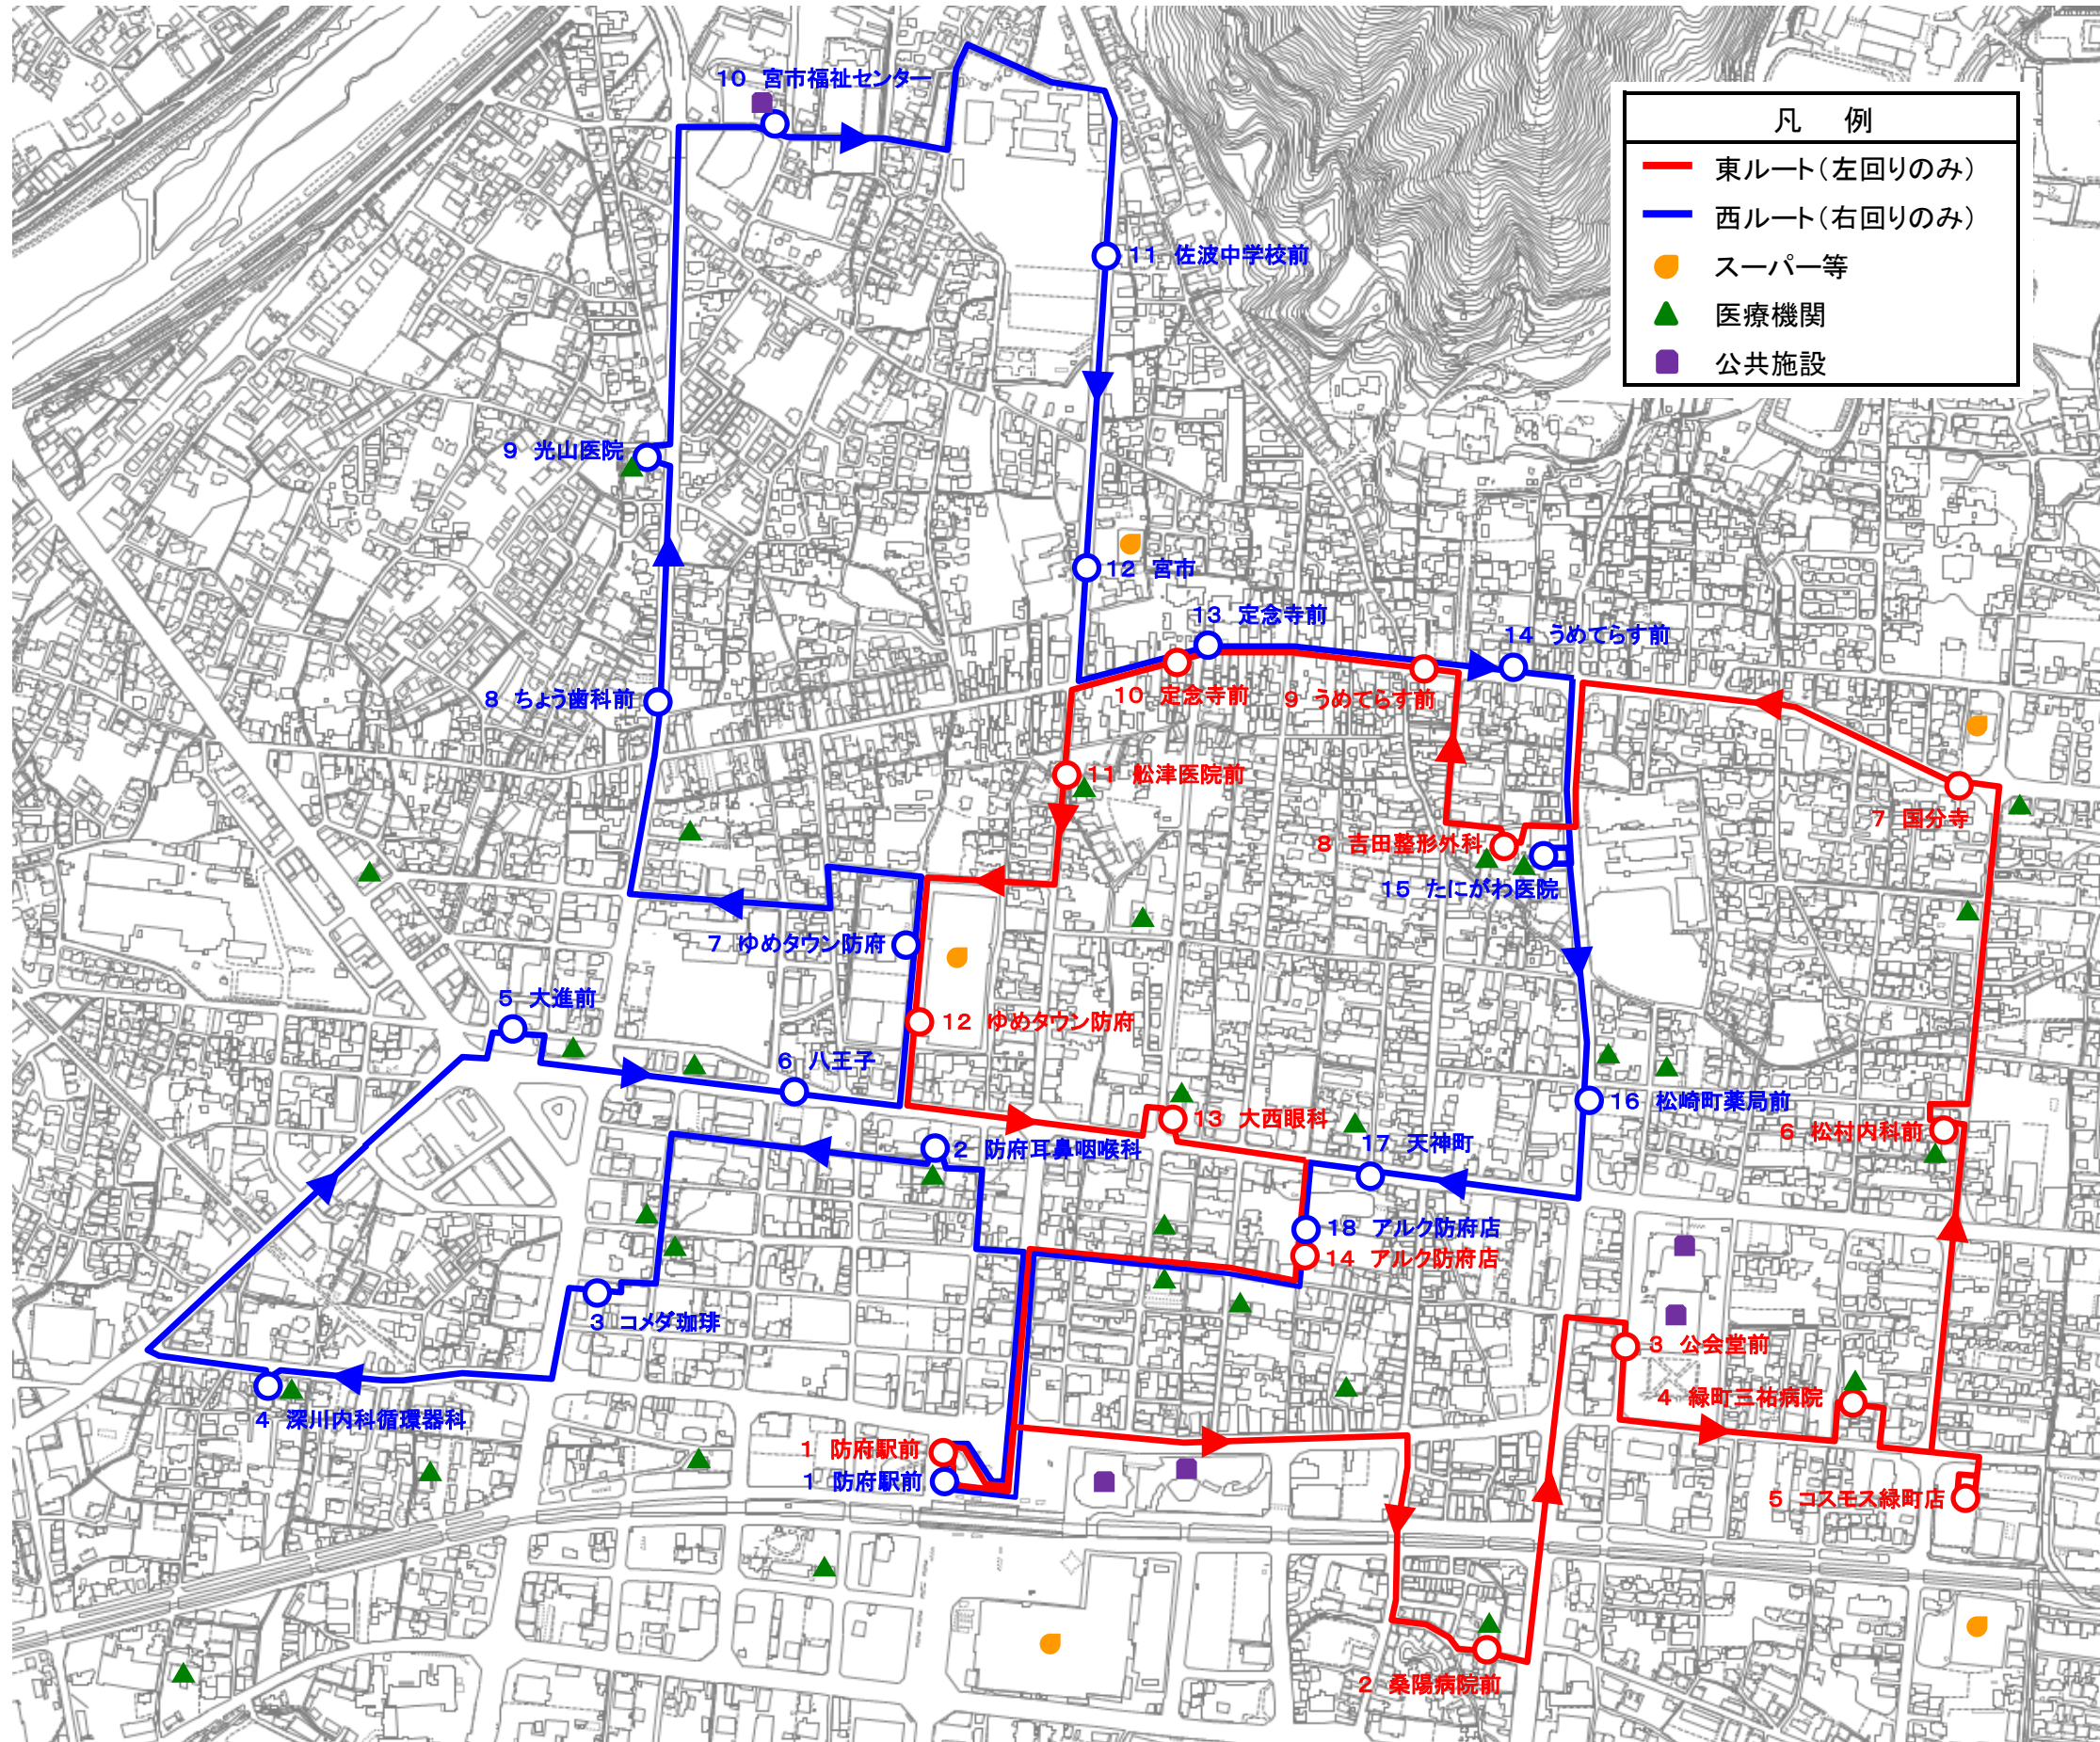

市街地循環バス実証運行ルート図

東ルート 1周5.6km

停留所
1 防府駅前
2 桑陽病院前
3 公会堂前
4 緑町三祐病院
5 コスモス緑町店
6 松村内科前
7 国分寺
8 吉田整形外科
9 うめてらす前
10 定念寺前
11 松津医院前
12 ゆめタウン防府
13 大西眼科
14 アルク防府店
1 防府駅前

西ルート 1周7.0km

停留所
1 防府駅前
2 防府耳鼻咽喉科
3 コメダ珈琲
4 深川内科循環器科
5 大進前
6 八王子
7 ゆめタウン防府
8 ちょう歯科前
9 光山医院
10 宮市福祉センター
11 佐波中学校前
12 宮市
13 定念寺前
14 うめてらす前
15 たにがわ医院
16 松崎町薬局前
17 天神町
18 アルク防府店
1 防府駅前