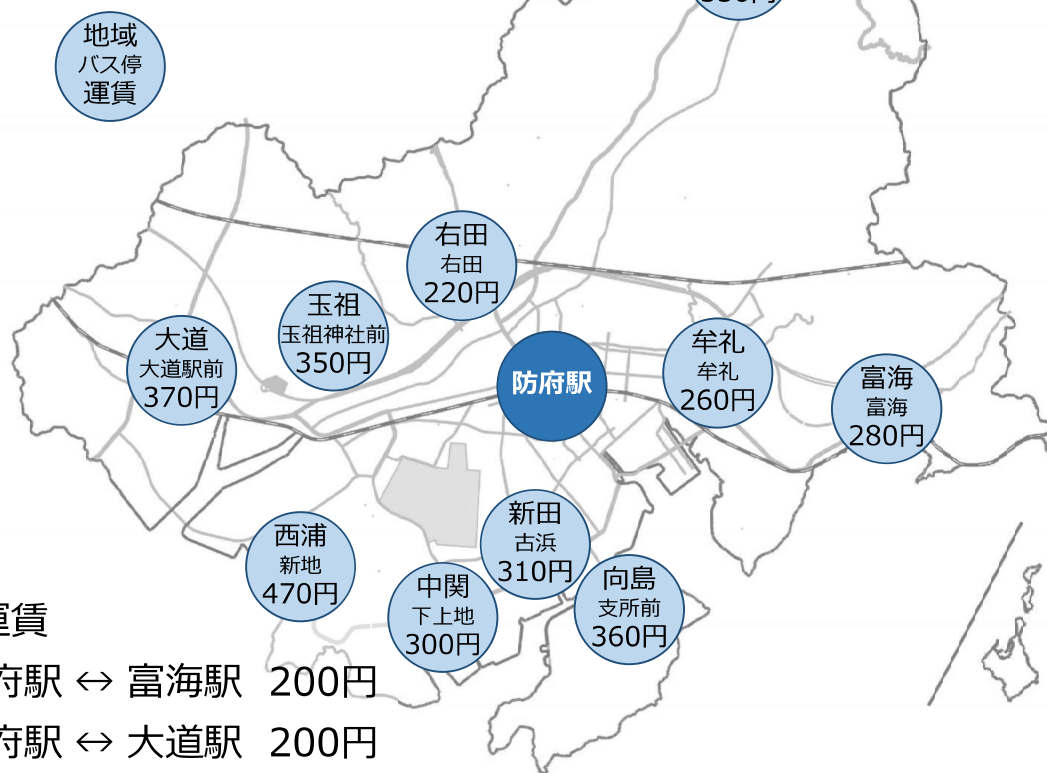

2 実施期間

令和元年9月1日（日）～9月30日（月）

3 対象

(1) 路線

- ① 防府駅前 (中山) 堀
- ② 防府駅前 (中山・堀) 佐波分校正門
- ③ 防府駅前 (医療センター・中山) 堀
- ④ 防府駅前 (和字) 堀
- ⑤ 防府駅前 (上真尾) 久兼

(2) 乗降場所

4 運賃

上限300円

- 支払は現金のみ
- 防府市高齢者等バス・タクシー運賃助成券は利用可
- 小児・障害者割引・バス半額手形割引等は、割引後の運賃

5 実施方法

- ①防府市 : 減額チケットを配布
- ②利用者 : 運賃支払時、減額チケットに正規運賃を記入
※小児・障害者割引は、割引後の運賃を記入
- ③利用者 : 減額チケットと現金300円を運賃箱に投函
※運賃が300円に満たない場合は、運賃のみ投函
- ④防長交通 : 減額チケットに記入された正規運賃と300円の差額を防府市に請求
- ⑤防府市 : ④の請求に基づき、防長交通に支払

6 評価方法

- 実験前、実験中の利用者数をモニタリング
- バス運賃低廉化による路線バスの利用者数の動向を評価

参考

(1) 地域～防府駅間のバス運賃

鉄道運賃

- 防府駅 ↔ 富海駅 200円
- 防府駅 ↔ 大道駅 200円

(2) 時刻表

防府駅前 ↔ 中山 ↔ 堀

	防府駅前	右田新町	中山	堀	摘要		堀	中山	右田新町	防府駅前	摘要
◆	7:40	7:51	8:03	8:18	佐波分校正門まで		6:15	6:30	6:42	6:53	
	9:00	9:11	9:23	9:38		○	6:45	7:00	7:12	7:23	
	10:35	10:46	10:58	11:13			7:10	7:25	7:37	7:48	
	12:00	12:11	12:23	12:38		●	8:25	8:40	8:52	9:03	
●	13:00	13:11	13:23	13:38		○	8:25	8:40	8:52	9:12	医療センター経由
○	13:00	13:20	13:32	13:47	医療センター経由		9:35	9:50	10:02	10:13	
○	14:30	14:41	14:53	15:08			11:20	11:35	11:47	11:58	
	15:10	15:21	15:33	15:48			12:05	12:20	12:32	12:43	
	16:25	16:36	16:48	17:03			14:05	14:20	14:32	14:43	
	17:35	17:46	17:58	18:13		◆	15:40	15:55	16:07	16:18	佐波分校正門から
	18:35	18:46	18:58	19:13			17:10	17:25	17:37	17:48	
	19:35	19:46	19:58	20:13			19:00	19:15	19:27	19:38	
	20:30	20:41	20:53	21:08							