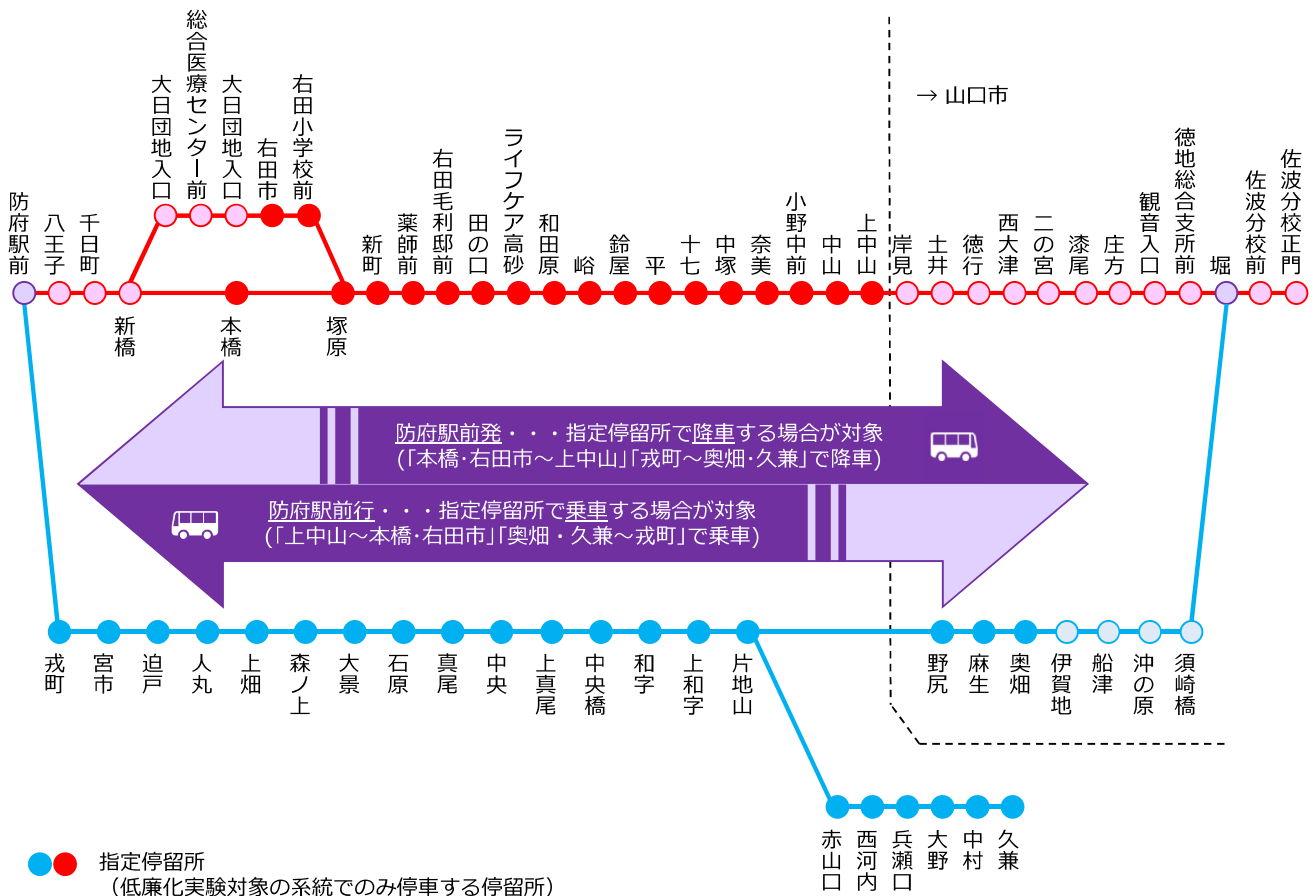

バス運賃低廉化実験の 実施について

令和元年度第 1 回防府市地域公共交通活性化協議会

令和元年 6 月 25 日（火）

1 目的

- 路線バスの利用者は、少子高齢化や自家用車に依存した生活スタイルの定着等により減少傾向にある。
- 路線バスに対して「運賃を安くしてほしい」という改善ニーズがある。
- 網形成計画 事業4「多様な移動支援による移動手段の確保」に『路線バスの運賃低廉化の研究』について記載
- バス運賃を低廉化した際の路線バスの利用動向を検証する。

2 実施期間

令和元年9月1日（日）～9月30日（月）

3 対象

(1) 路線

- ① 防府駅前 (中山) 堀
- ② 防府駅前 (中山・堀) 佐波分校正門
- ③ 防府駅前 (医療センター・中山) 堀
- ④ 防府駅前 (和字) 堀
- ⑤ 防府駅前 (上真尾) 久兼

(2) 乗降場所

4 運賃

上限300円

- 支払は現金のみ
- 防府市高齢者等バス・タクシー運賃助成券は利用可
- 小児・障害者割引・バス半額手形割引等は、割引後の運賃

5 実施方法

- ①防府市 : 減額チケットを配布
- ②利用者 : 運賃支払時、減額チケットに正規運賃を記入
※小児・障害者割引は、割引後の運賃を記入
- ③利用者 : 減額チケットと現金300円を運賃箱に投函
※運賃が300円に満たない場合は、運賃のみ投函
- ④防長交通 : 減額チケットに記入された正規運賃と300円の差額を防府市に請求
- ⑤防府市 : ④の請求に基づき、防長交通に支払

6 評価方法

- 実験前、実験中の利用者数をモニタリング
- バス運賃低廉化による路線バスの利用者数の動向を評価

参考

(1) 地域～防府駅間のバス運賃

鉄道運賃

- 防府駅 ↔ 富海駅 200円
- 防府駅 ↔ 大道駅 200円

(2) 時刻表

防府駅前 ↔ 中山 ↔ 堀