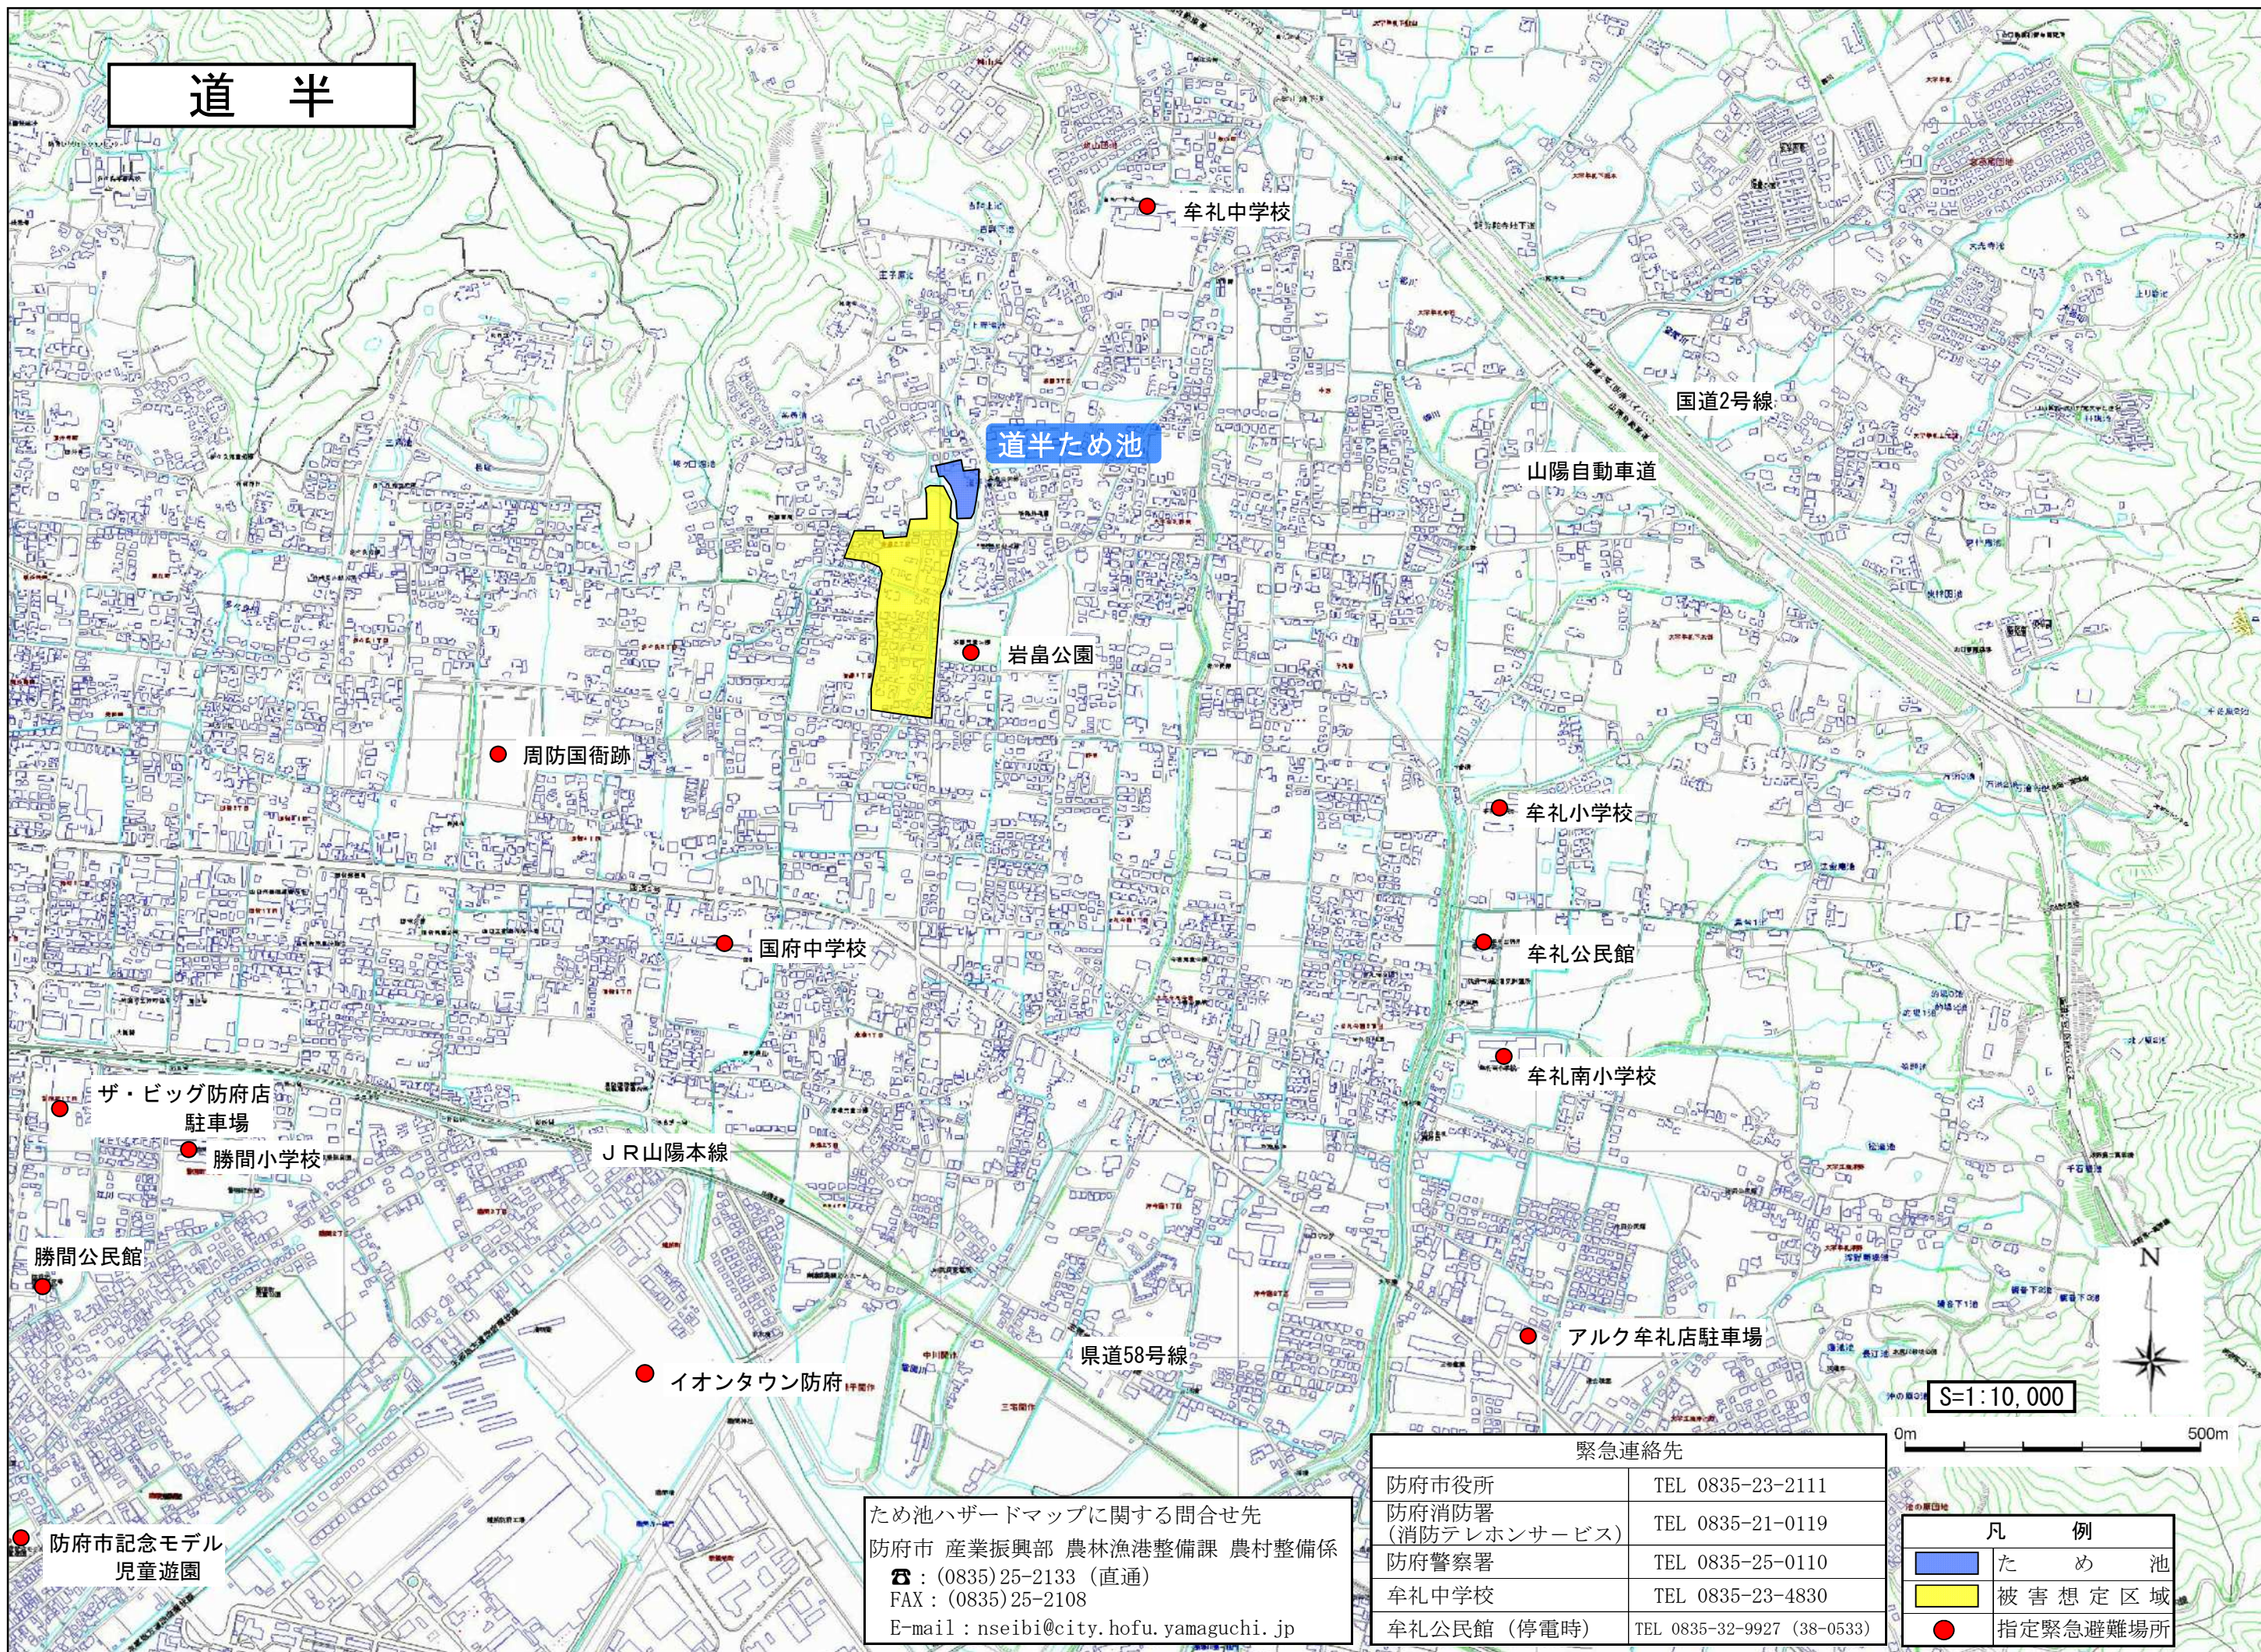

# 道半

ため池ハザードマップに関する問合せ先  
 防府市 産業振興部 農林漁港整備課 農村整備係  
 ☎ : (0835)25-2133 (直通)  
 FAX : (0835)25-2108  
 E-mail : nseibi@city.hofu.yamaguchi.jp

緊急連絡先	
防府市役所	TEL 0835-23-2111
防府消防署 (消防テレホンサービス)	TEL 0835-21-0119
防府警察署	TEL 0835-25-0110
牟礼中学校	TEL 0835-23-4830
牟礼公民館 (停電時)	TEL 0835-32-9927 (38-0533)

凡 例	
	ため池
	被害想定区域
	指定緊急避難場所

● 防府市記念モデル  
 児童遊園

S=1:10,000