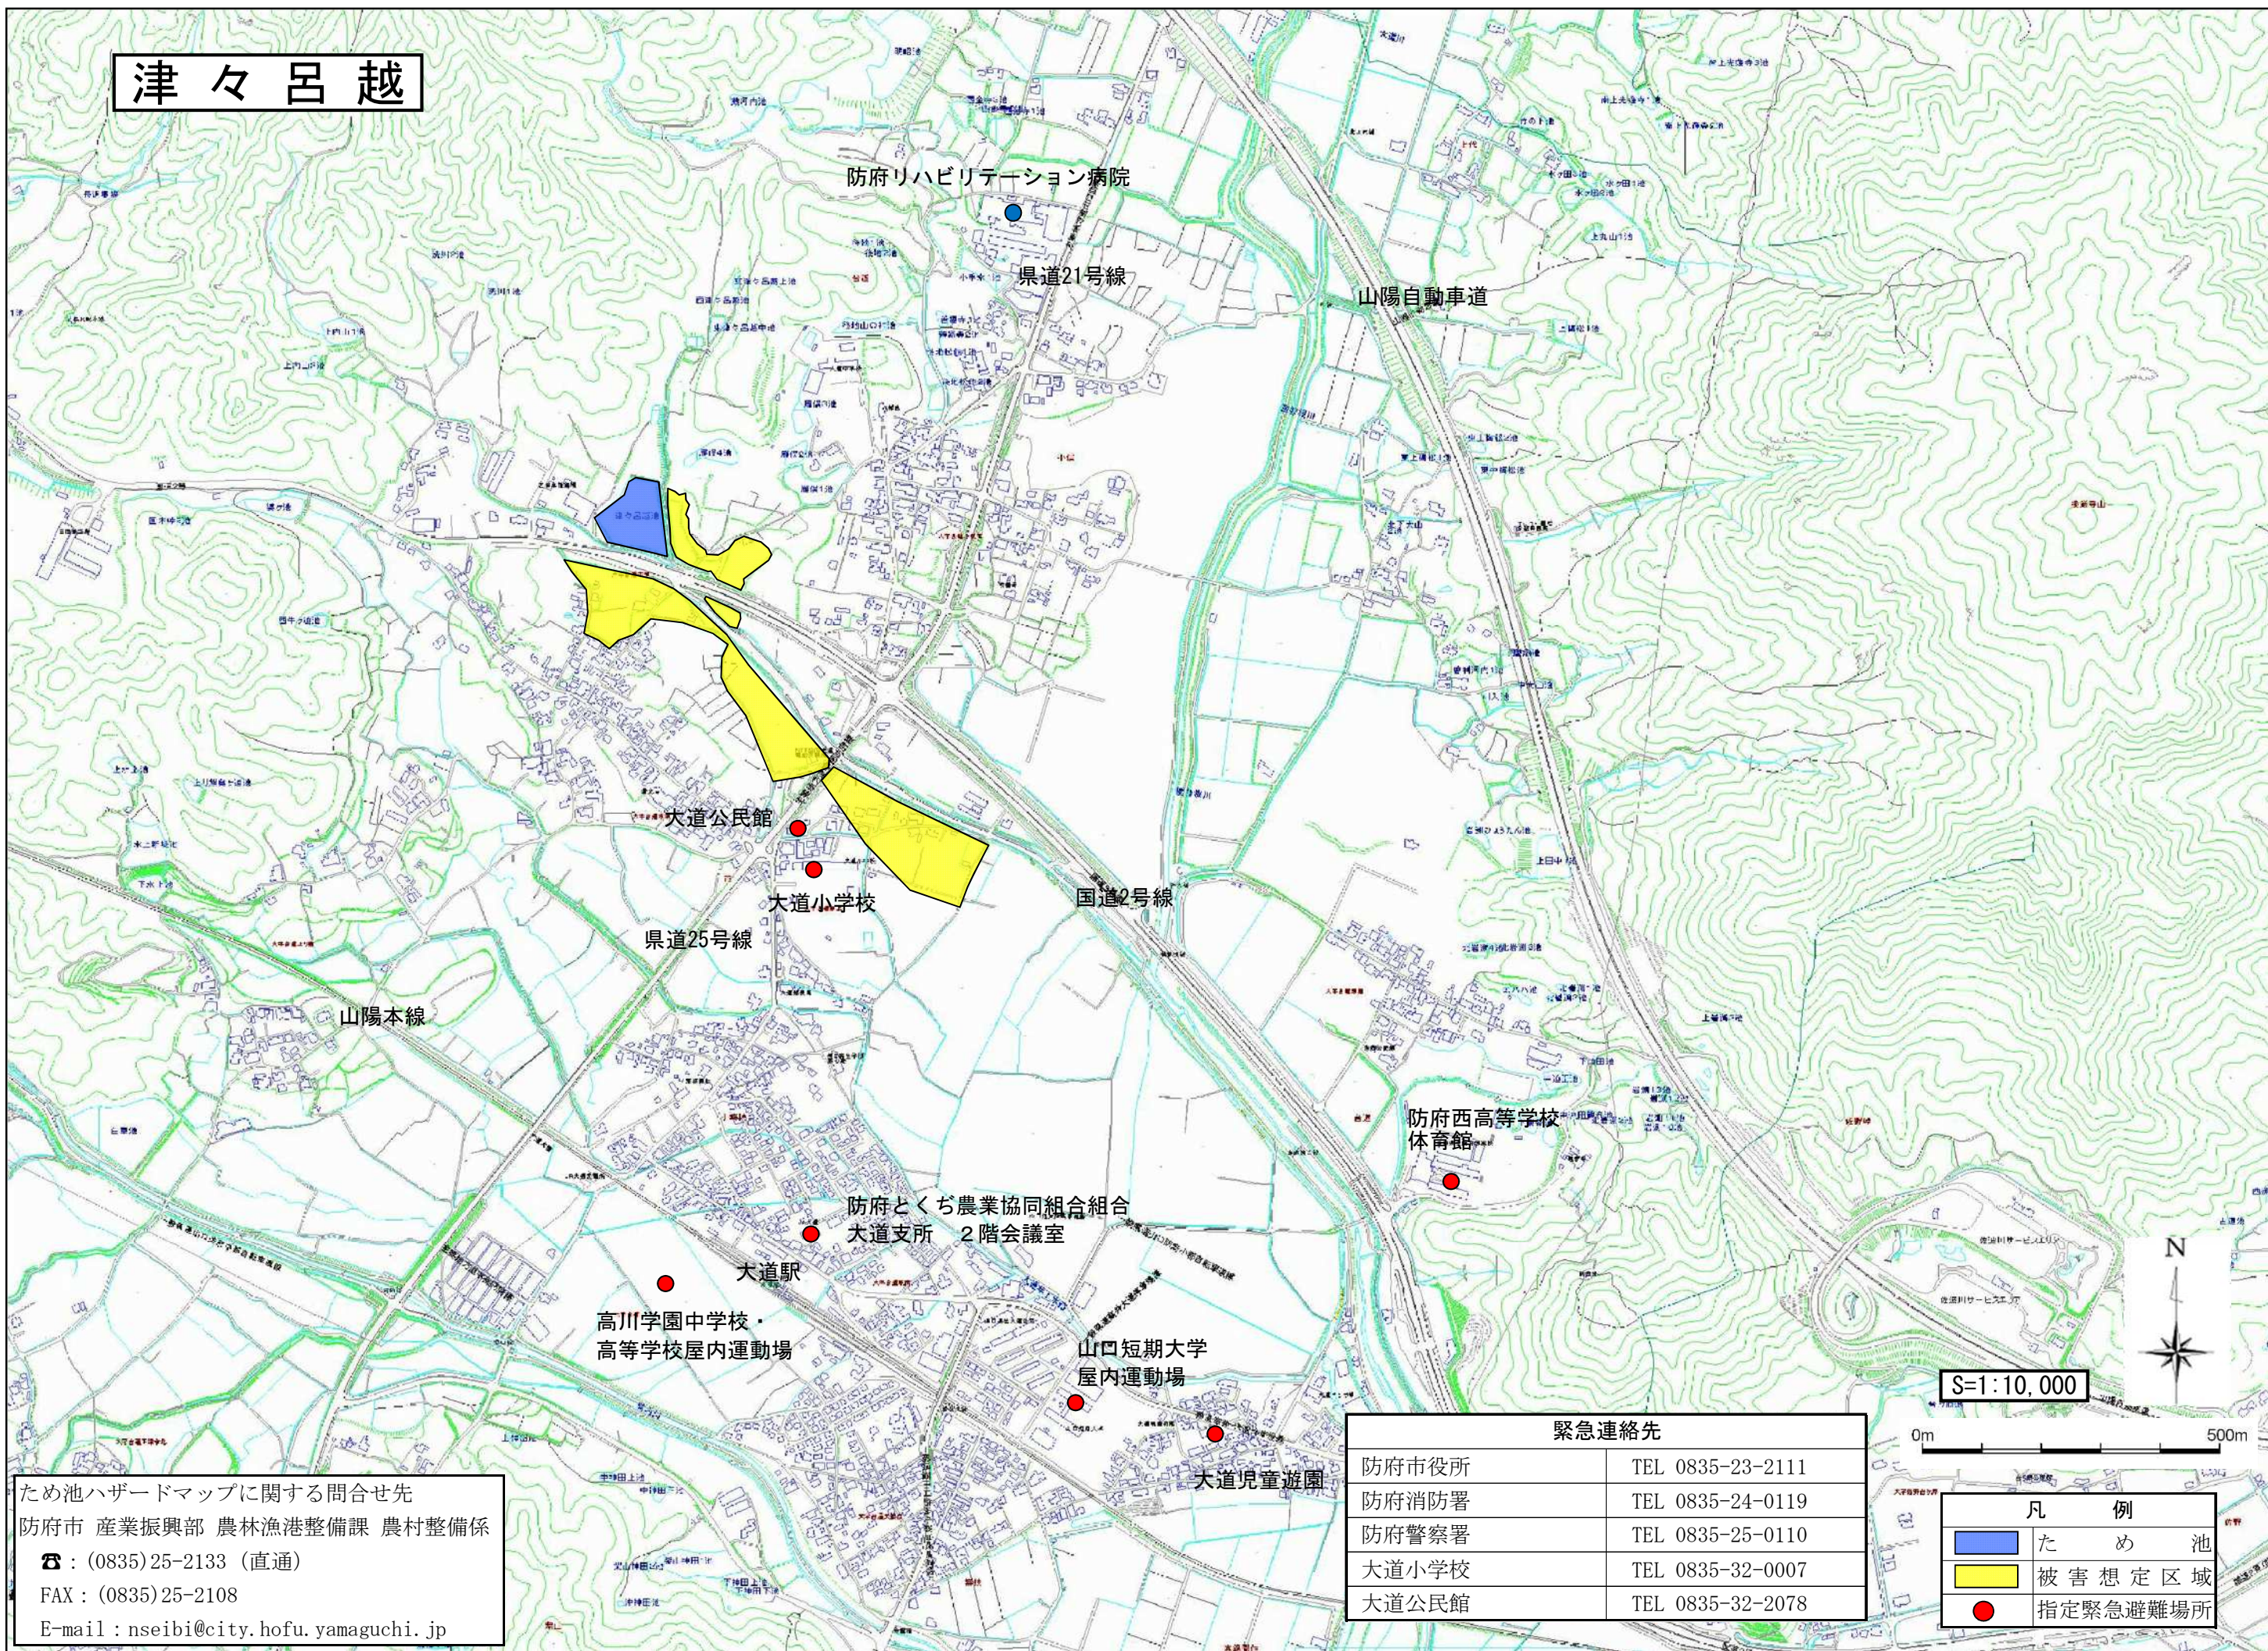

津々呂越

ため池ハザードマップに関する問合せ先
 防府市 産業振興部 農林漁港整備課 農村整備係
 ☎ : (0835)25-2133 (直通)
 FAX : (0835)25-2108
 E-mail : nseibi@city.hofu.yamaguchi.jp

緊急連絡先	
防府市役所	TEL 0835-23-2111
防府消防署	TEL 0835-24-0119
防府警察署	TEL 0835-25-0110
大道小学校	TEL 0835-32-0007
大道公民館	TEL 0835-32-2078

凡 例	
	ため池
	被害想定区域
	指定緊急避難場所