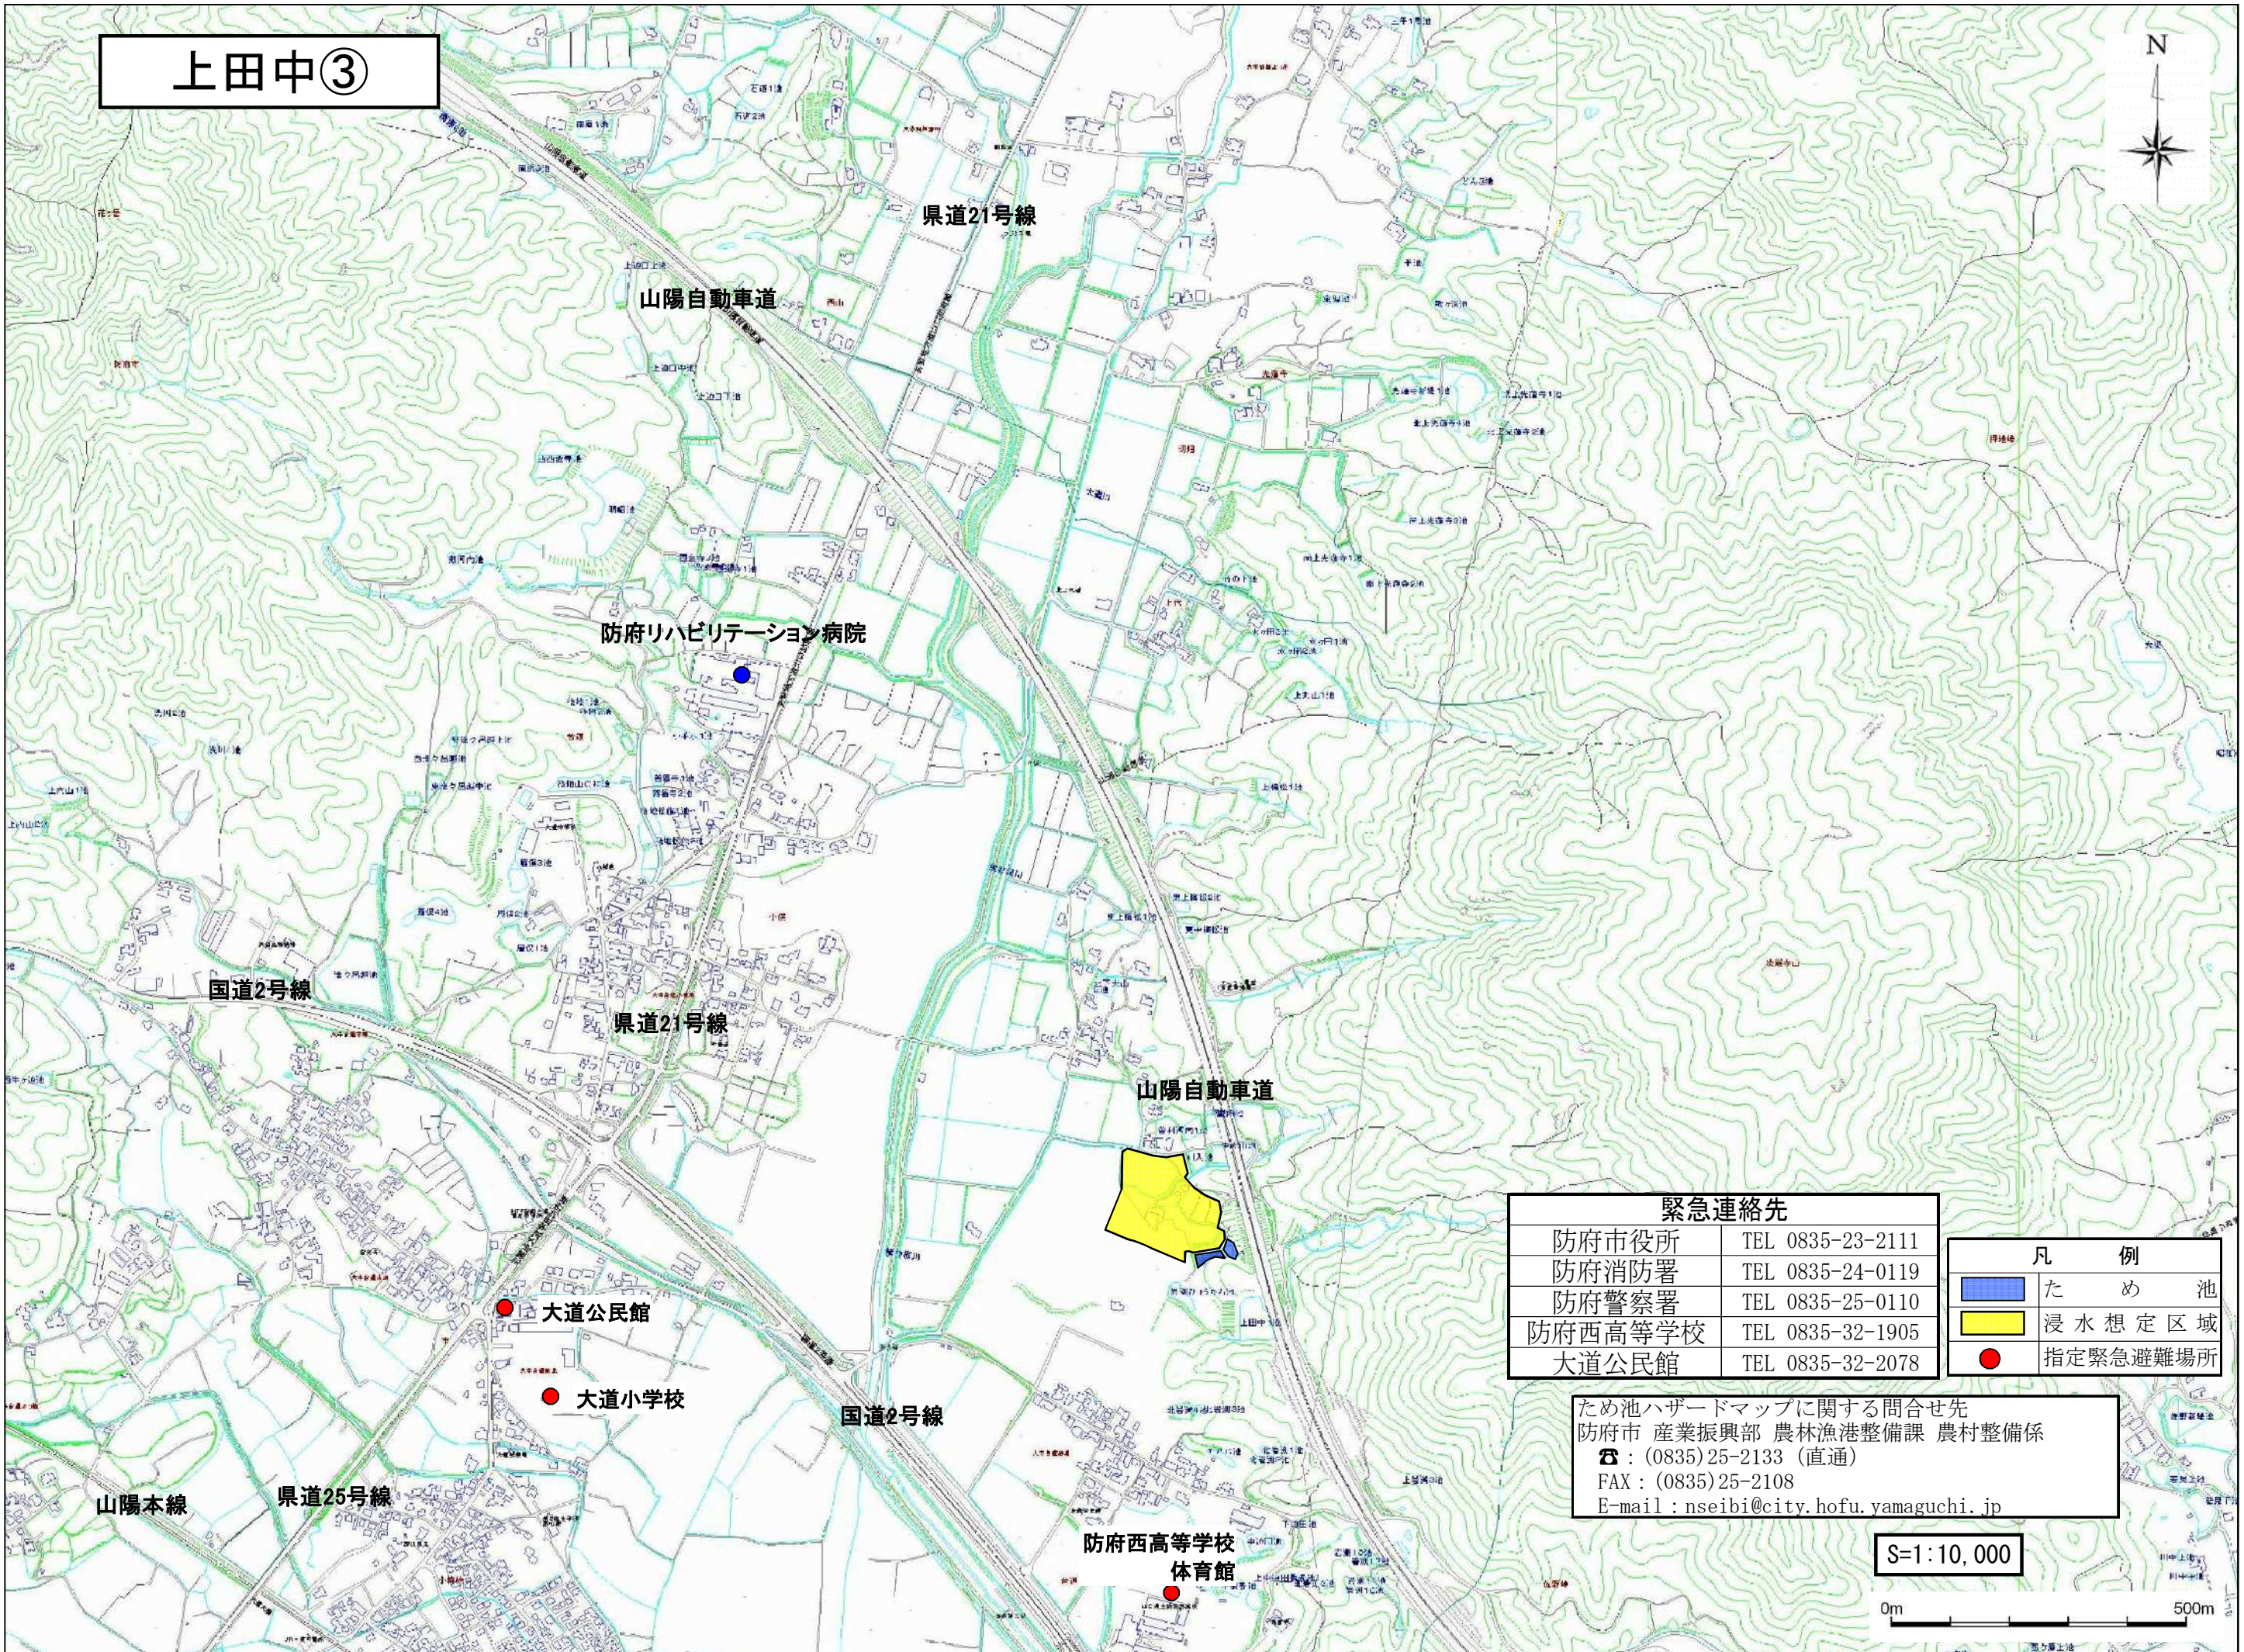

上田中③

緊急連絡先	
防府市役所	TEL 0835-23-2111
防府消防署	TEL 0835-24-0119
防府警察署	TEL 0835-25-0110
防府西高等学校	TEL 0835-32-1905
大道公民館	TEL 0835-32-2078

凡 例	
	ため池
	浸水想定区域
	指定緊急避難場所

ため池ハザードマップに関する問合せ先
 防府市 産業振興部 農林漁港整備課 農村整備係
 ☎ : (0835) 25-2133 (直通)
 FAX : (0835) 25-2108
 E-mail : nseibi@city.hofu.yamaguchi.jp

S=1:10,000

0m 500m