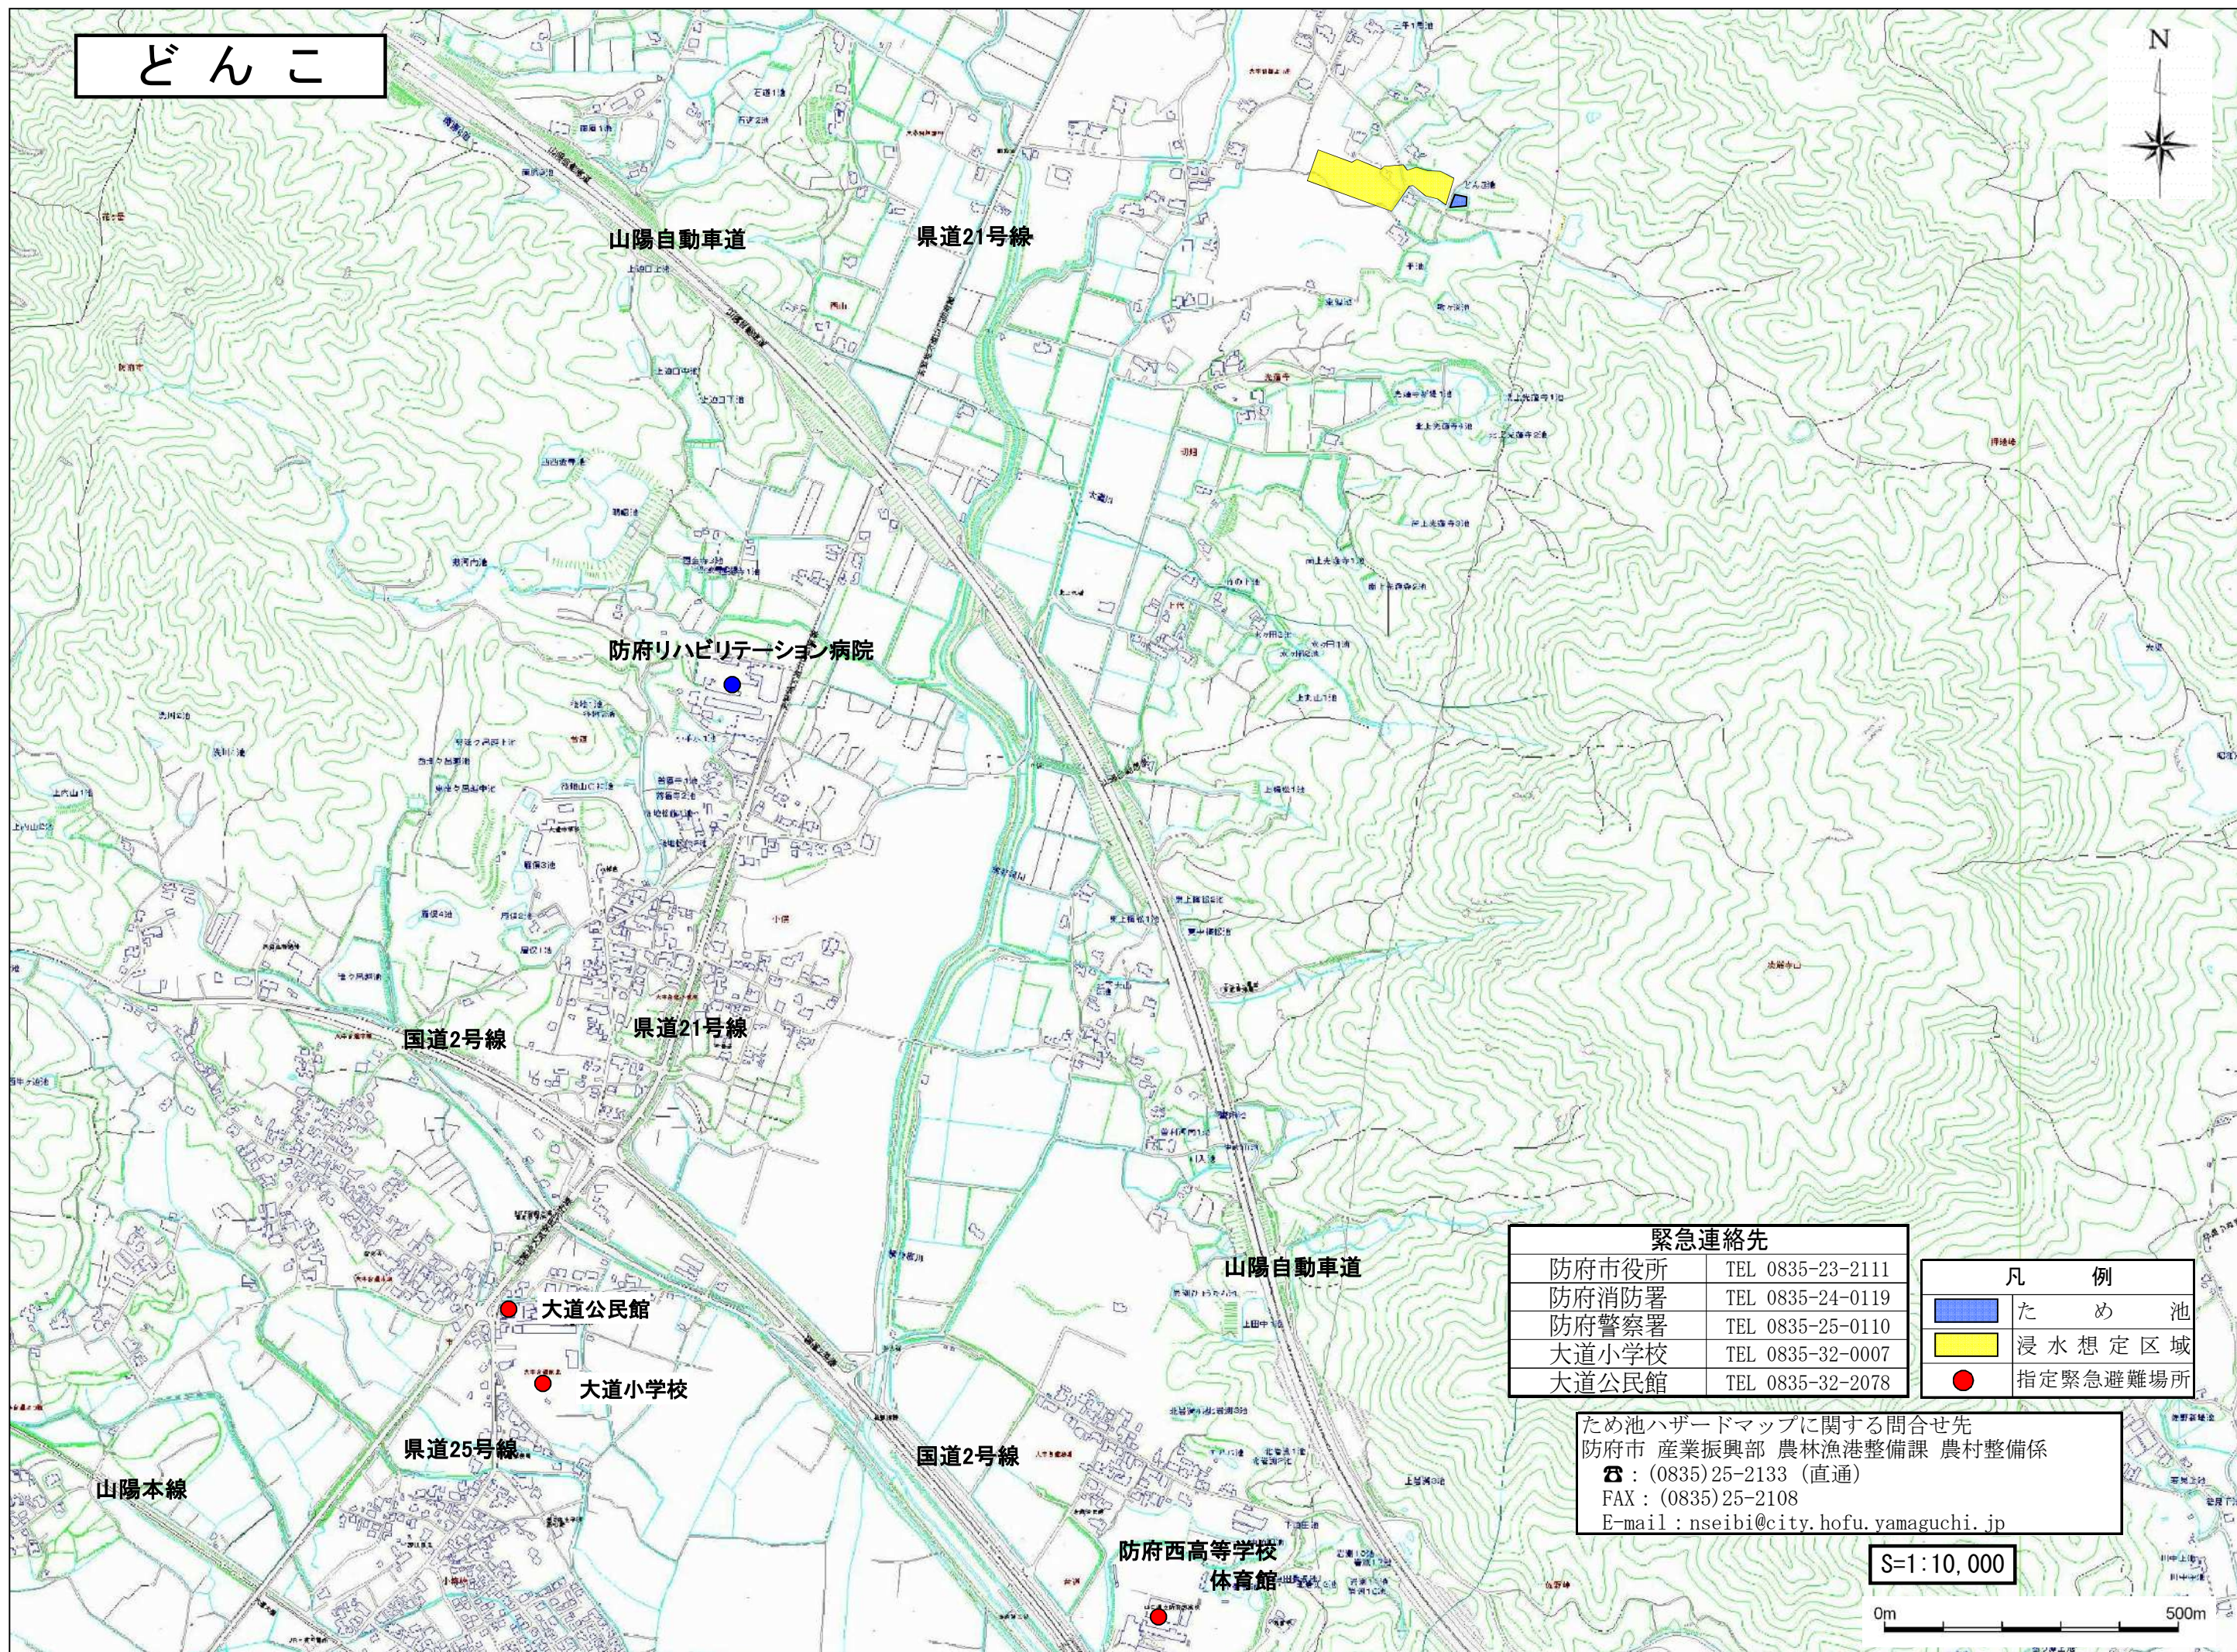

どんこ

緊急連絡先	
防府市役所	TEL 0835-23-2111
防府消防署	TEL 0835-24-0119
防府警察署	TEL 0835-25-0110
大道小学校	TEL 0835-32-0007
大道公民館	TEL 0835-32-2078

凡 例	
	ため池
	浸水想定区域
	指定緊急避難場所

ため池ハザードマップに関する問合せ先
 防府市 産業振興部 農林漁港整備課 農村整備係
 ☎ : (0835)25-2133 (直通)
 FAX : (0835)25-2108
 E-mail : nseibi@city.hofu.yamaguchi.jp

S=1:10,000