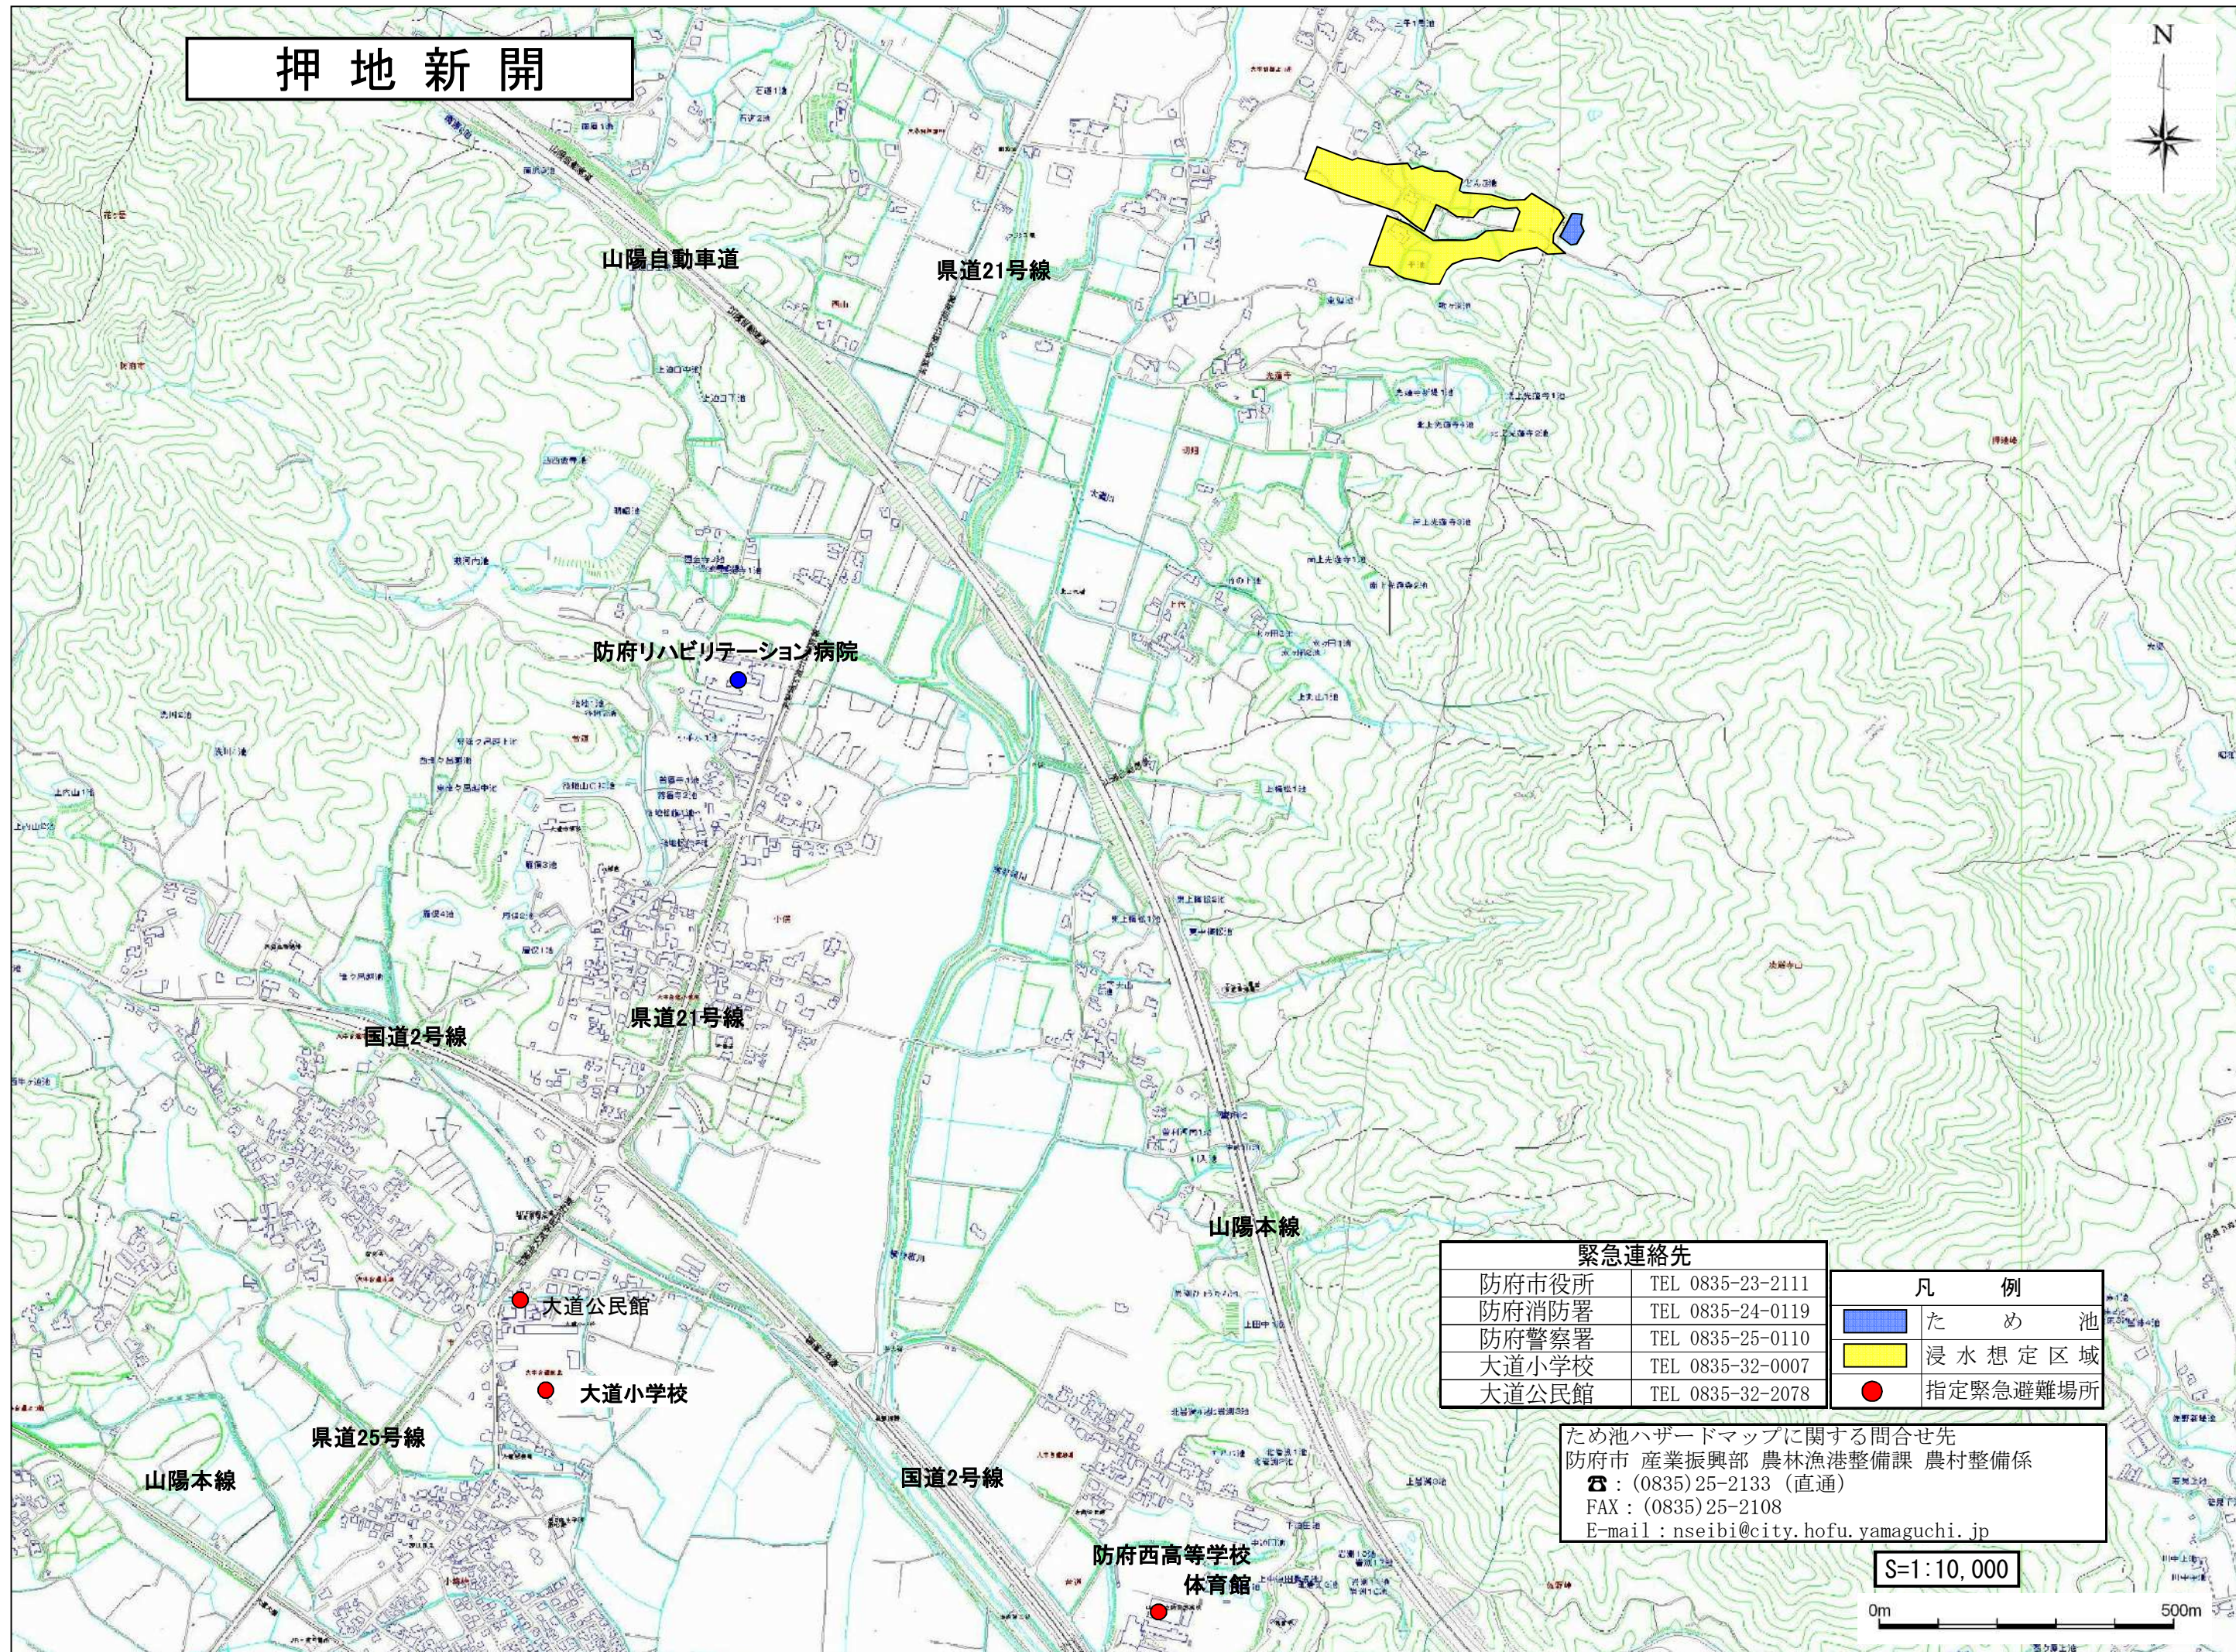

押地新開

山陽自動車道

県道21号線

防府リハビリテーション病院

国道2号線

県道21号線

大道公民館

大道小学校

県道25号線

山陽本線

山陽本線

国道2号線

防府西高等学校
体育館

緊急連絡先	
防府市役所	TEL 0835-23-2111
防府消防署	TEL 0835-24-0119
防府警察署	TEL 0835-25-0110
大道小学校	TEL 0835-32-0007
大道公民館	TEL 0835-32-2078

凡 例	
	ため池
	浸水想定区域
	指定緊急避難場所

ため池ハザードマップに関する問合せ先
 防府市 産業振興部 農林漁港整備課 農村整備係
 ☎ : (0835) 25-2133 (直通)
 FAX : (0835) 25-2108
 E-mail : nseibi@city.hofu.yamaguchi.jp

S=1:10,000