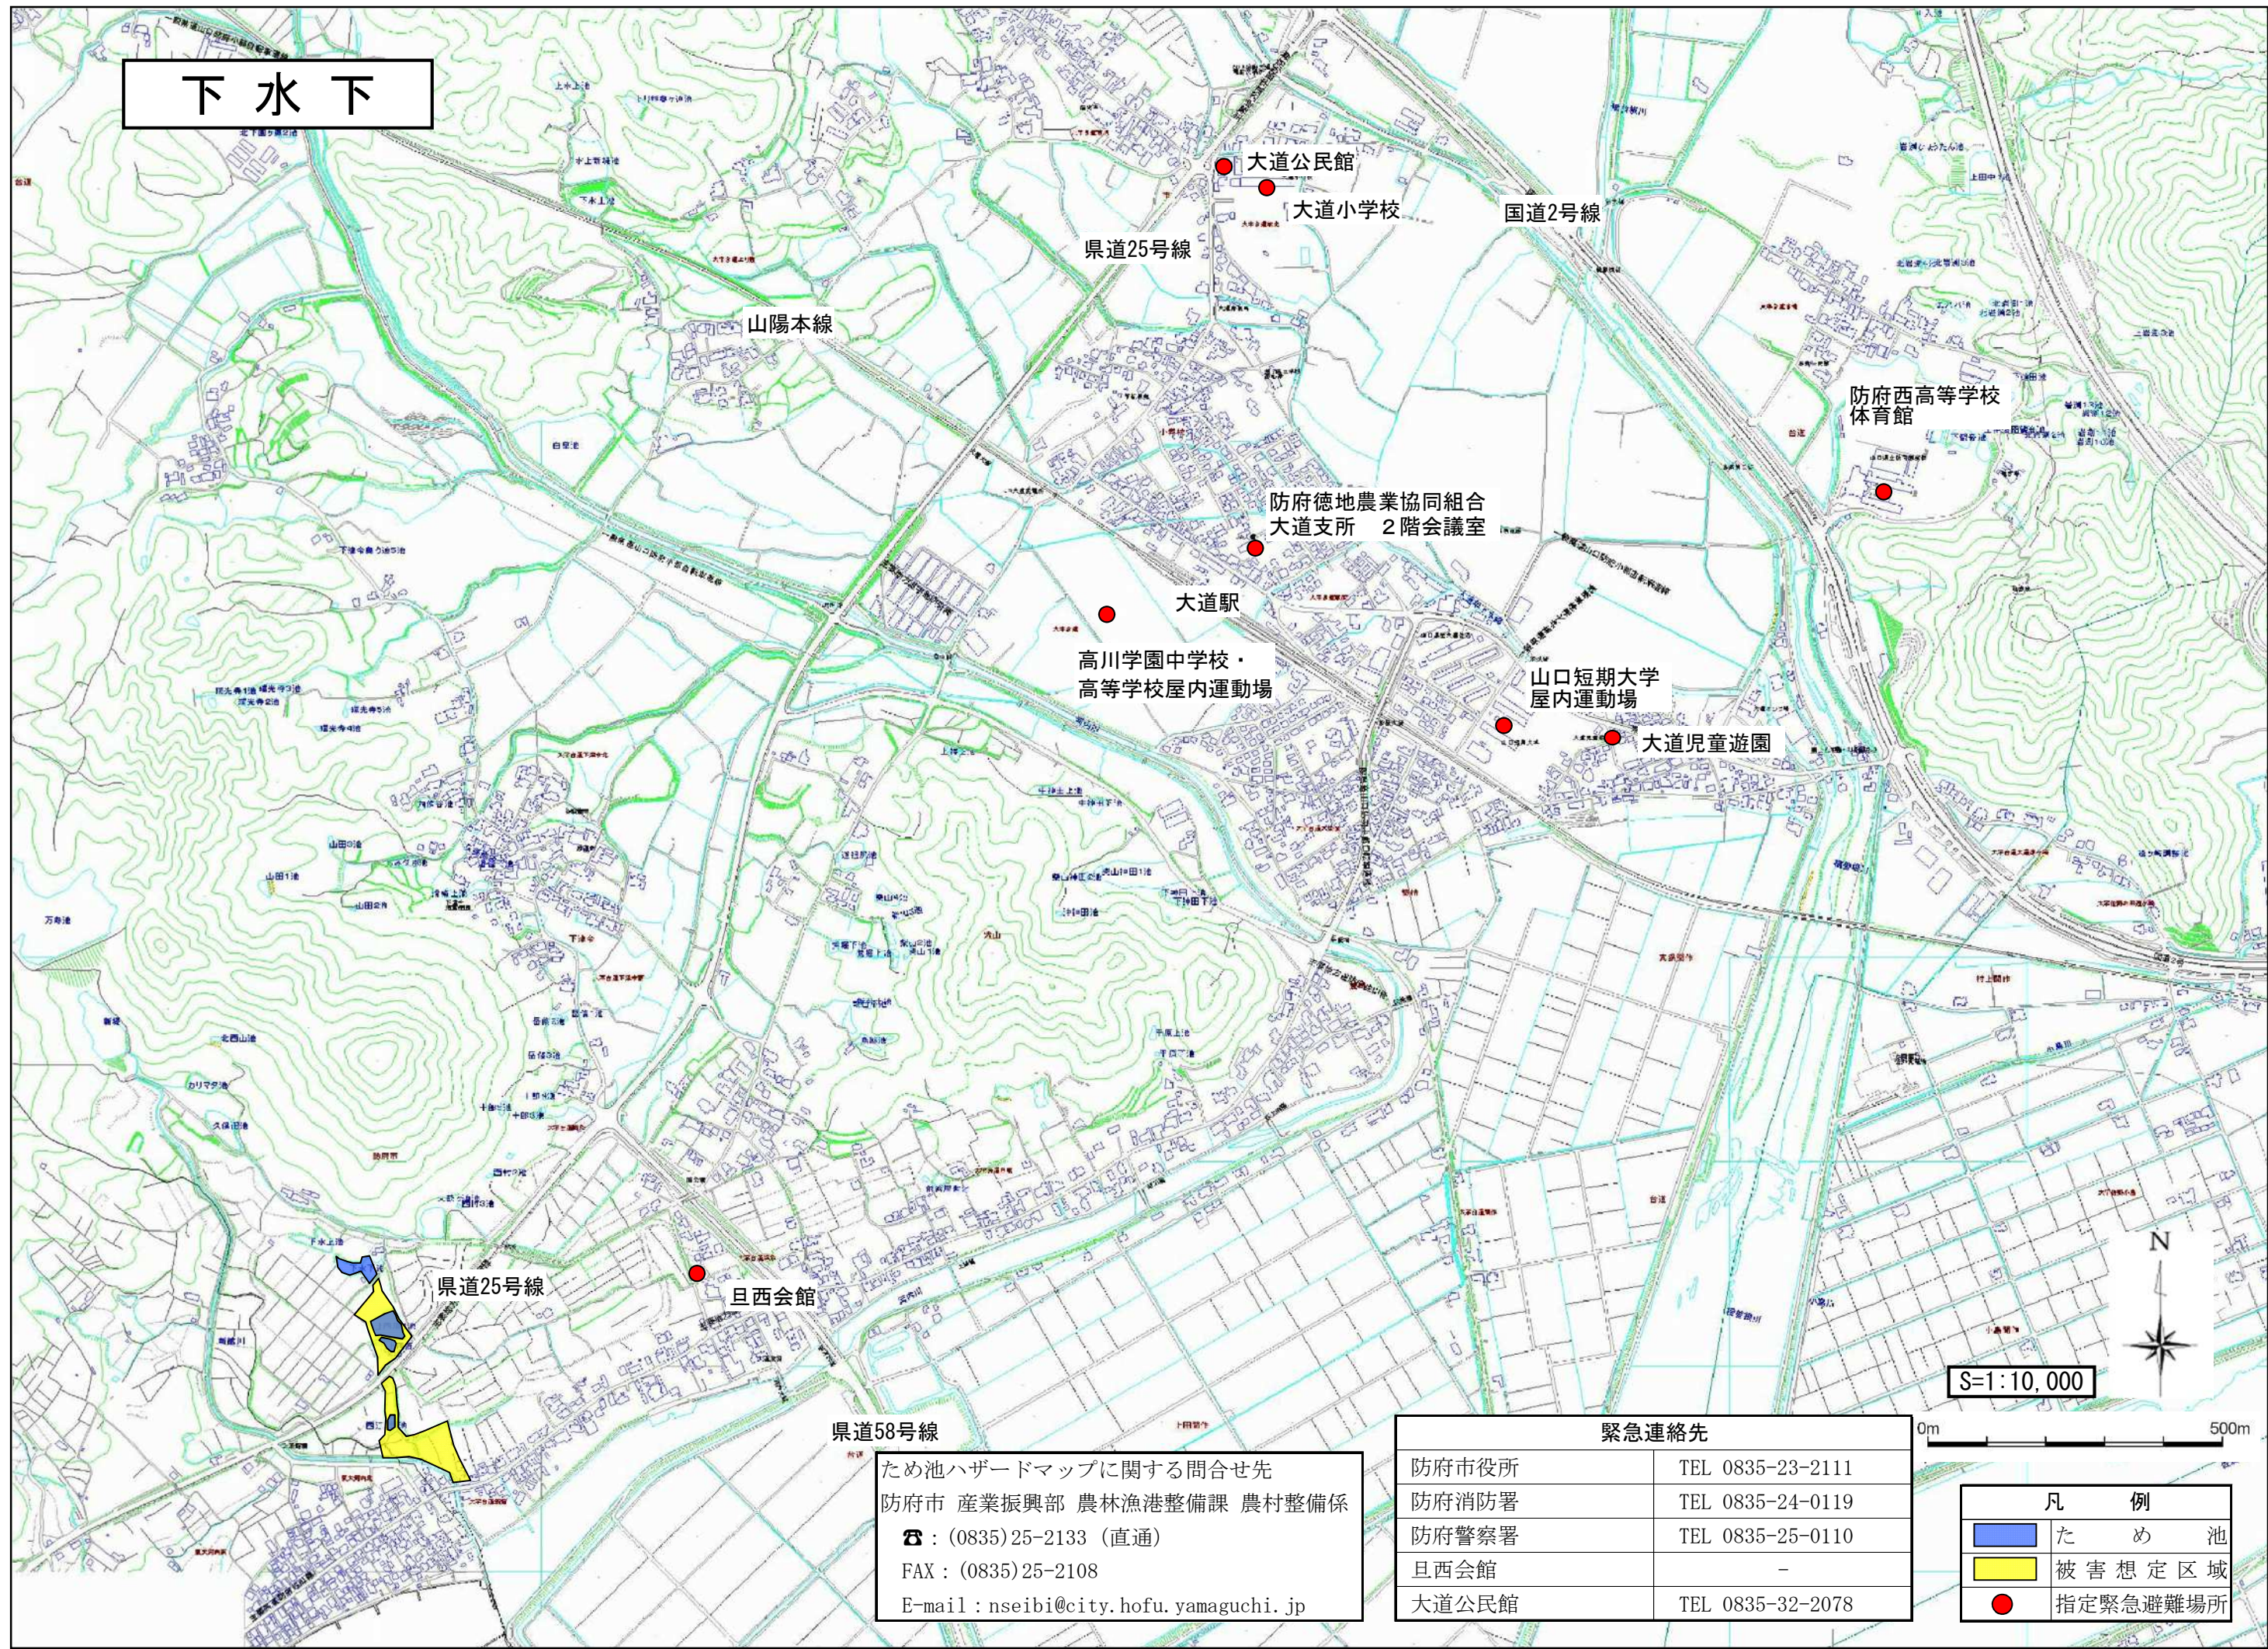

下水下

● 大道公民館

● 大道小学校

国道2号線

県道25号線

山陽本線

防府西高等学校
体育館

防府徳地農業協同組合
大道支所 2階会議室

● 大道駅

高川学園中学校・
高等学校屋内運動場

山口短期大学
屋内運動場

● 大道児童遊園

県道25号線

● 旦西会館

県道58号線

S=1:10,000

0m 500m

ため池ハザードマップに関する問合せ先
 防府市 産業振興部 農林漁港整備課 農村整備係
 ☎ : (0835)25-2133 (直通)
 FAX : (0835)25-2108
 E-mail : nseibi@city.hofu.yamaguchi.jp

緊急連絡先	
防府市役所	TEL 0835-23-2111
防府消防署	TEL 0835-24-0119
防府警察署	TEL 0835-25-0110
旦西会館	-
大道公民館	TEL 0835-32-2078

凡 例	
	ため池
	被害想定区域
	指定緊急避難場所