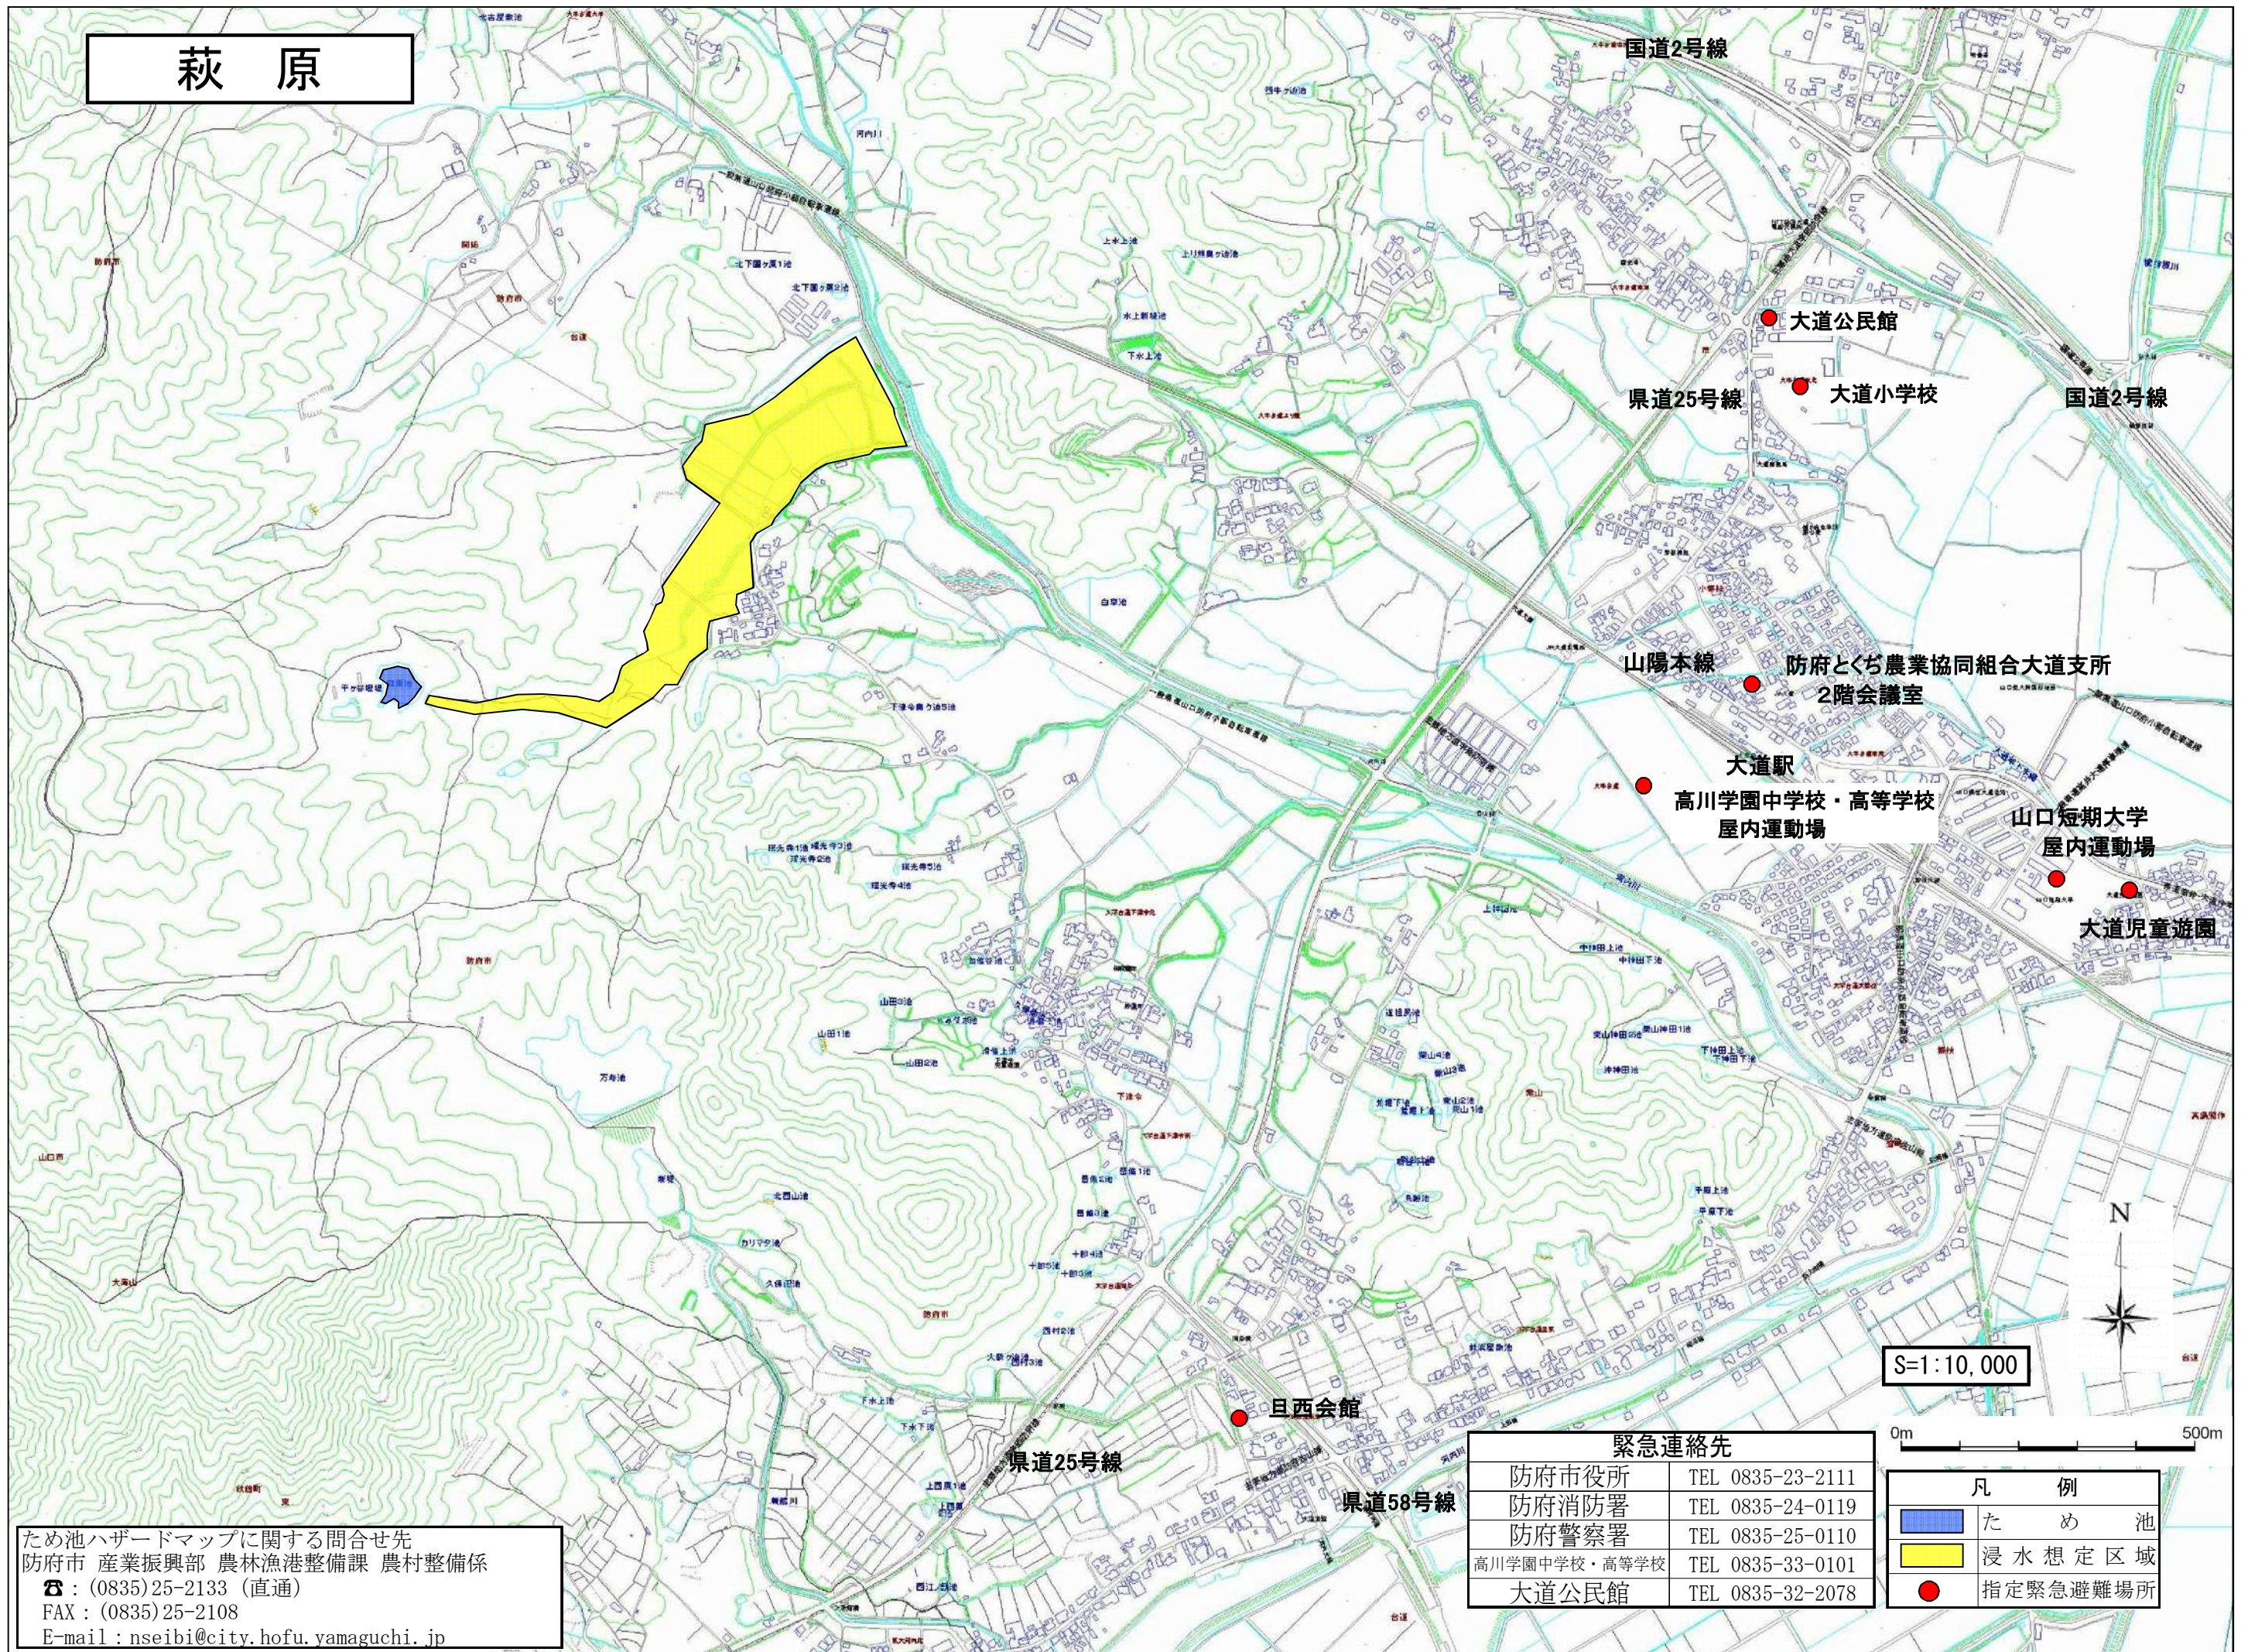

# 萩原

ため池ハザードマップに関する問合せ先  
 防府市 産業振興部 農林漁港整備課 農村整備係  
 ☎ : (0835) 25-2133 (直通)  
 FAX : (0835) 25-2108  
 E-mail : nseibi@city.hofu.yamaguchi.jp

緊急連絡先	
防府市役所	TEL 0835-23-2111
防府消防署	TEL 0835-24-0119
防府警察署	TEL 0835-25-0110
高川学園中学校・高等学校	TEL 0835-33-0101
大道公民館	TEL 0835-32-2078

凡 例	
	ため池
	浸水想定区域
	指定緊急避難場所