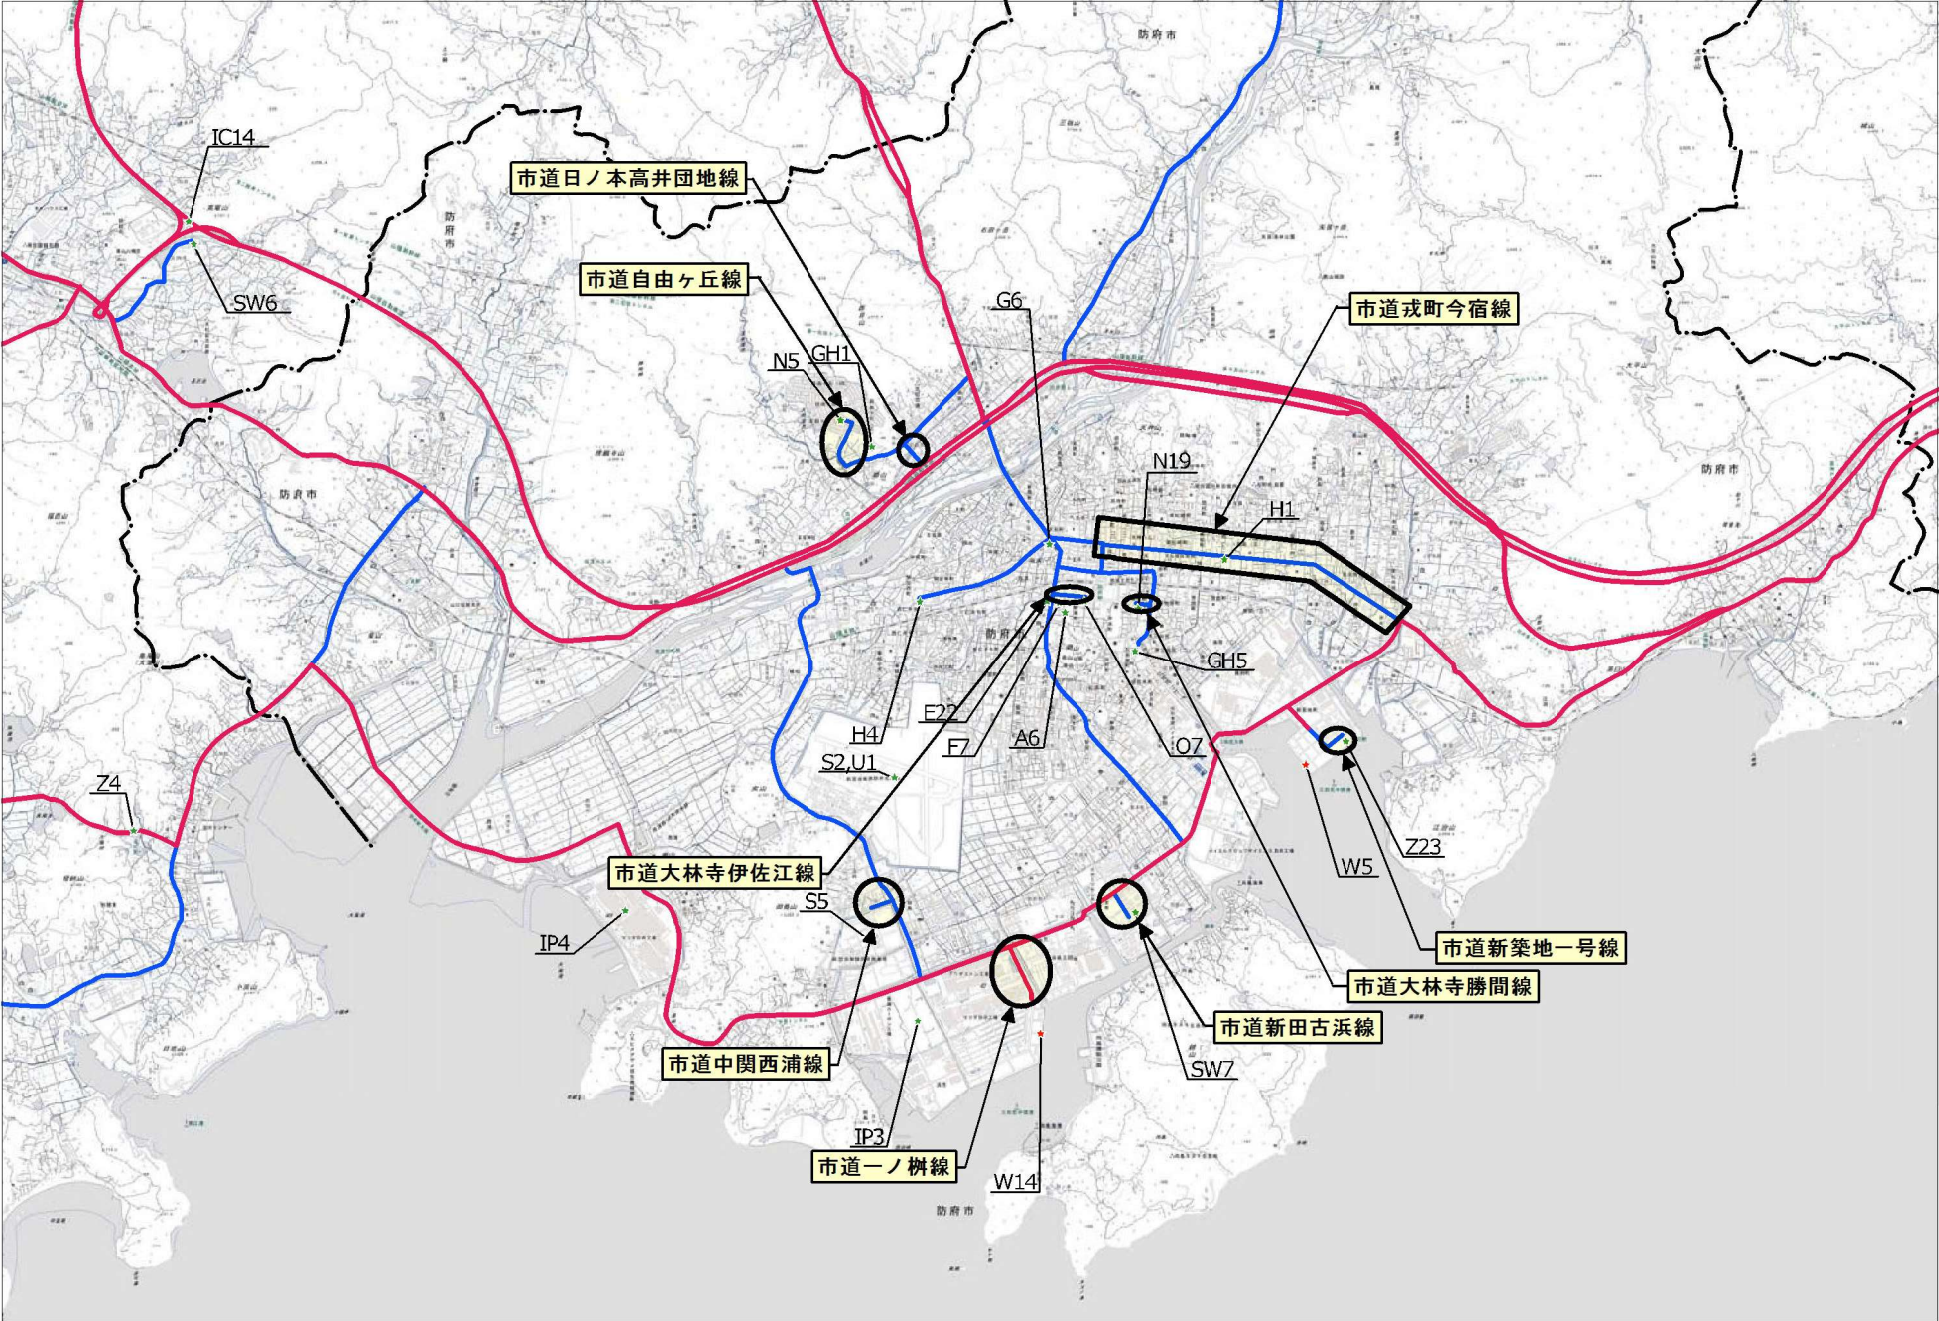

# 全体位置図

# 市道戎町今宿線 (その1)

# 市道戎町今宿線 (その2)

# 市道戎町今宿線（その5）